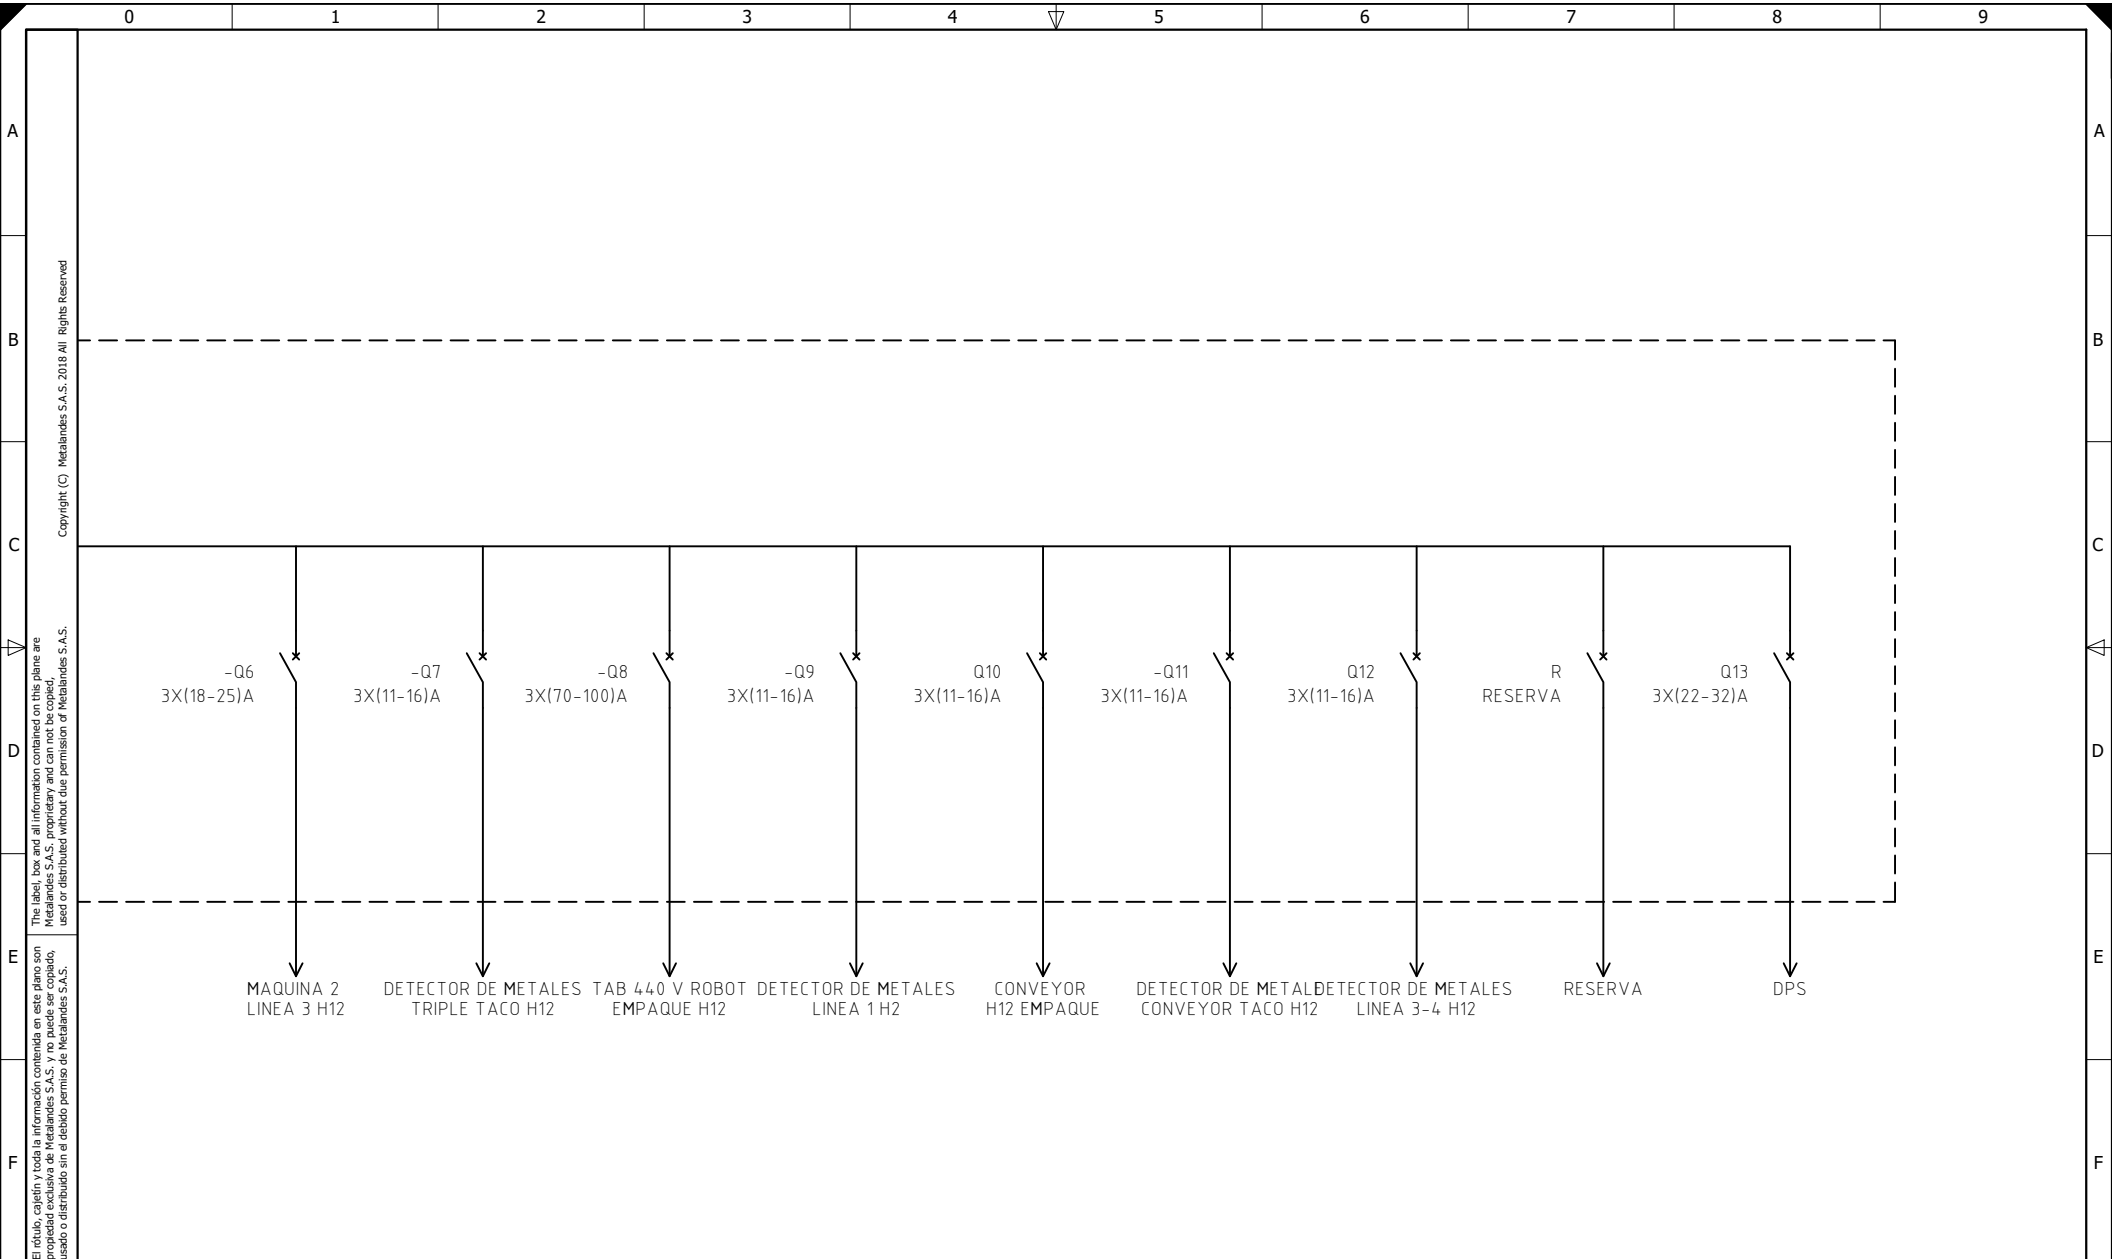

DISEÑO PLANO:	FECHA:
K. DAZA	04/05/2026
DISEÑO:	FECHA:
CLIENTE	

**METALANDES S.A.S**

CLIENTE: NOEL
PROYECTO: TAB ELECTRICOS PLANTA NOEL
CONTENIDO: UNIFILAR
RUTA DE ARCHIVO: C:\1-DIBUJO\2026\N\NOEL\OP 31302 TABLEROS ELECTRICOS PARA PLANTA\ELECTRICOS\IU1 UNIFILAR .DWG

ORDEN DE PRODUCCIÓN: 31302-9	VERSIÓN: 01
TABLERO DE DISTRIBUCION ML 440VAC EH 12	ESQUEMA: IU1
RESPONSABLE DEL PROYECTO: H. GOMEZ	HOJA: DE: 21
	FECHA DE IMPRESIÓN: 05-26-2026

The label, box and all information contained on this plane are  
 the property of Metalandes S.A.S. and can not be copied,  
 used or distributed without the permission of Metalandes S.A.S.  
 Copyright (C) Metalandes S.A.S. 2018 All Rights Reserved

DISEÑO PLANO:	FECHA:
K. DAZA	04/05/2026
DISEÑO:	FECHA:
CLIENTE	

**METALANDES S.A.S**

CLIENTE: NOEL
PROYECTO: TAB ELECTRICOS PLANTA NOEL
CONTENIDO: UNIFILAR
RUTA DE ARCHIVO: C:\1-DIBUJO\2026\N\NOEL\OP 31302 TABLEROS ELECTRICOS PARA PLANTA\ELECTRICOS\IU2 UNIFILAR .DWG

ORDEN DE PRODUCCIÓN: 31302-9
TABLERO DE DISTRIBUCION ML 440VAC EH 12
RESPONSABLE DEL PROYECTO: H. GOMEZ

VERSIÓN: 01
ESQUEMA: IU2
HOJA:
DE: 22
FECHA DE IMPRESIÓN: 05-26-2026