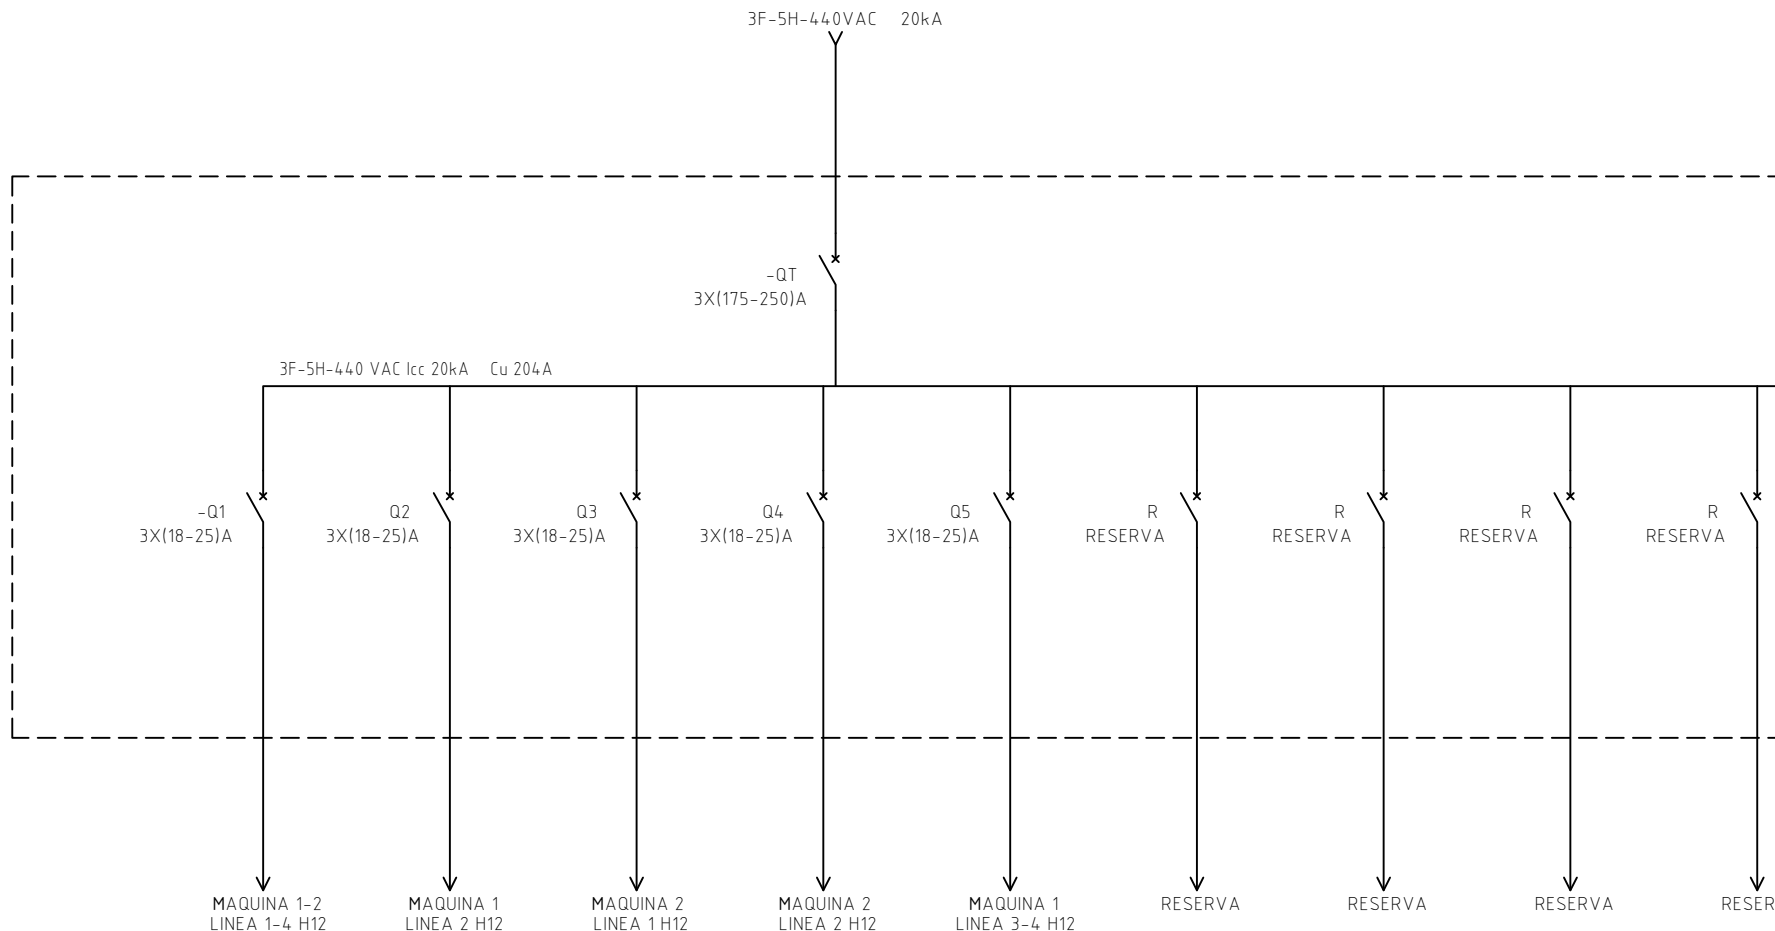

The label, box and all information contained on this plane are property exclusive of Metalandes S.A.S. and can not be reproduced, used or distributed without due permission of Metalandes S.A.S.

DISEÑO PLANO:	FECHA:
K. DAZA	04/05/2026
DISEÑO:	FECHA:
CLIENTE	

METALANDES S.A.S

CLIENTE: NOEL
PROYECTO: TAB ELECTRICOS PLANTA NOEL
CONTENIDO: UNIFILAR
RUTA DE ARCHIVO: C:\1-DIBUJO\2026\N\NOEL\OP 31302 TABLEROS ELECTRICOS PARA PLANTA\ELECTRICOS\IU1 UNIFILAR .DWG

ORDEN DE PRODUCCIÓN: 31302-9	VERSIÓN: 01
TABLERO DE DISTRIBUCION ML 440VAC EH 12	ESQUEMA: IU1
RESPONSABLE DEL PROYECTO: H. GOMEZ	HOJA: DE: 21
	FECHA DE IMPRESIÓN: 05-26-2026