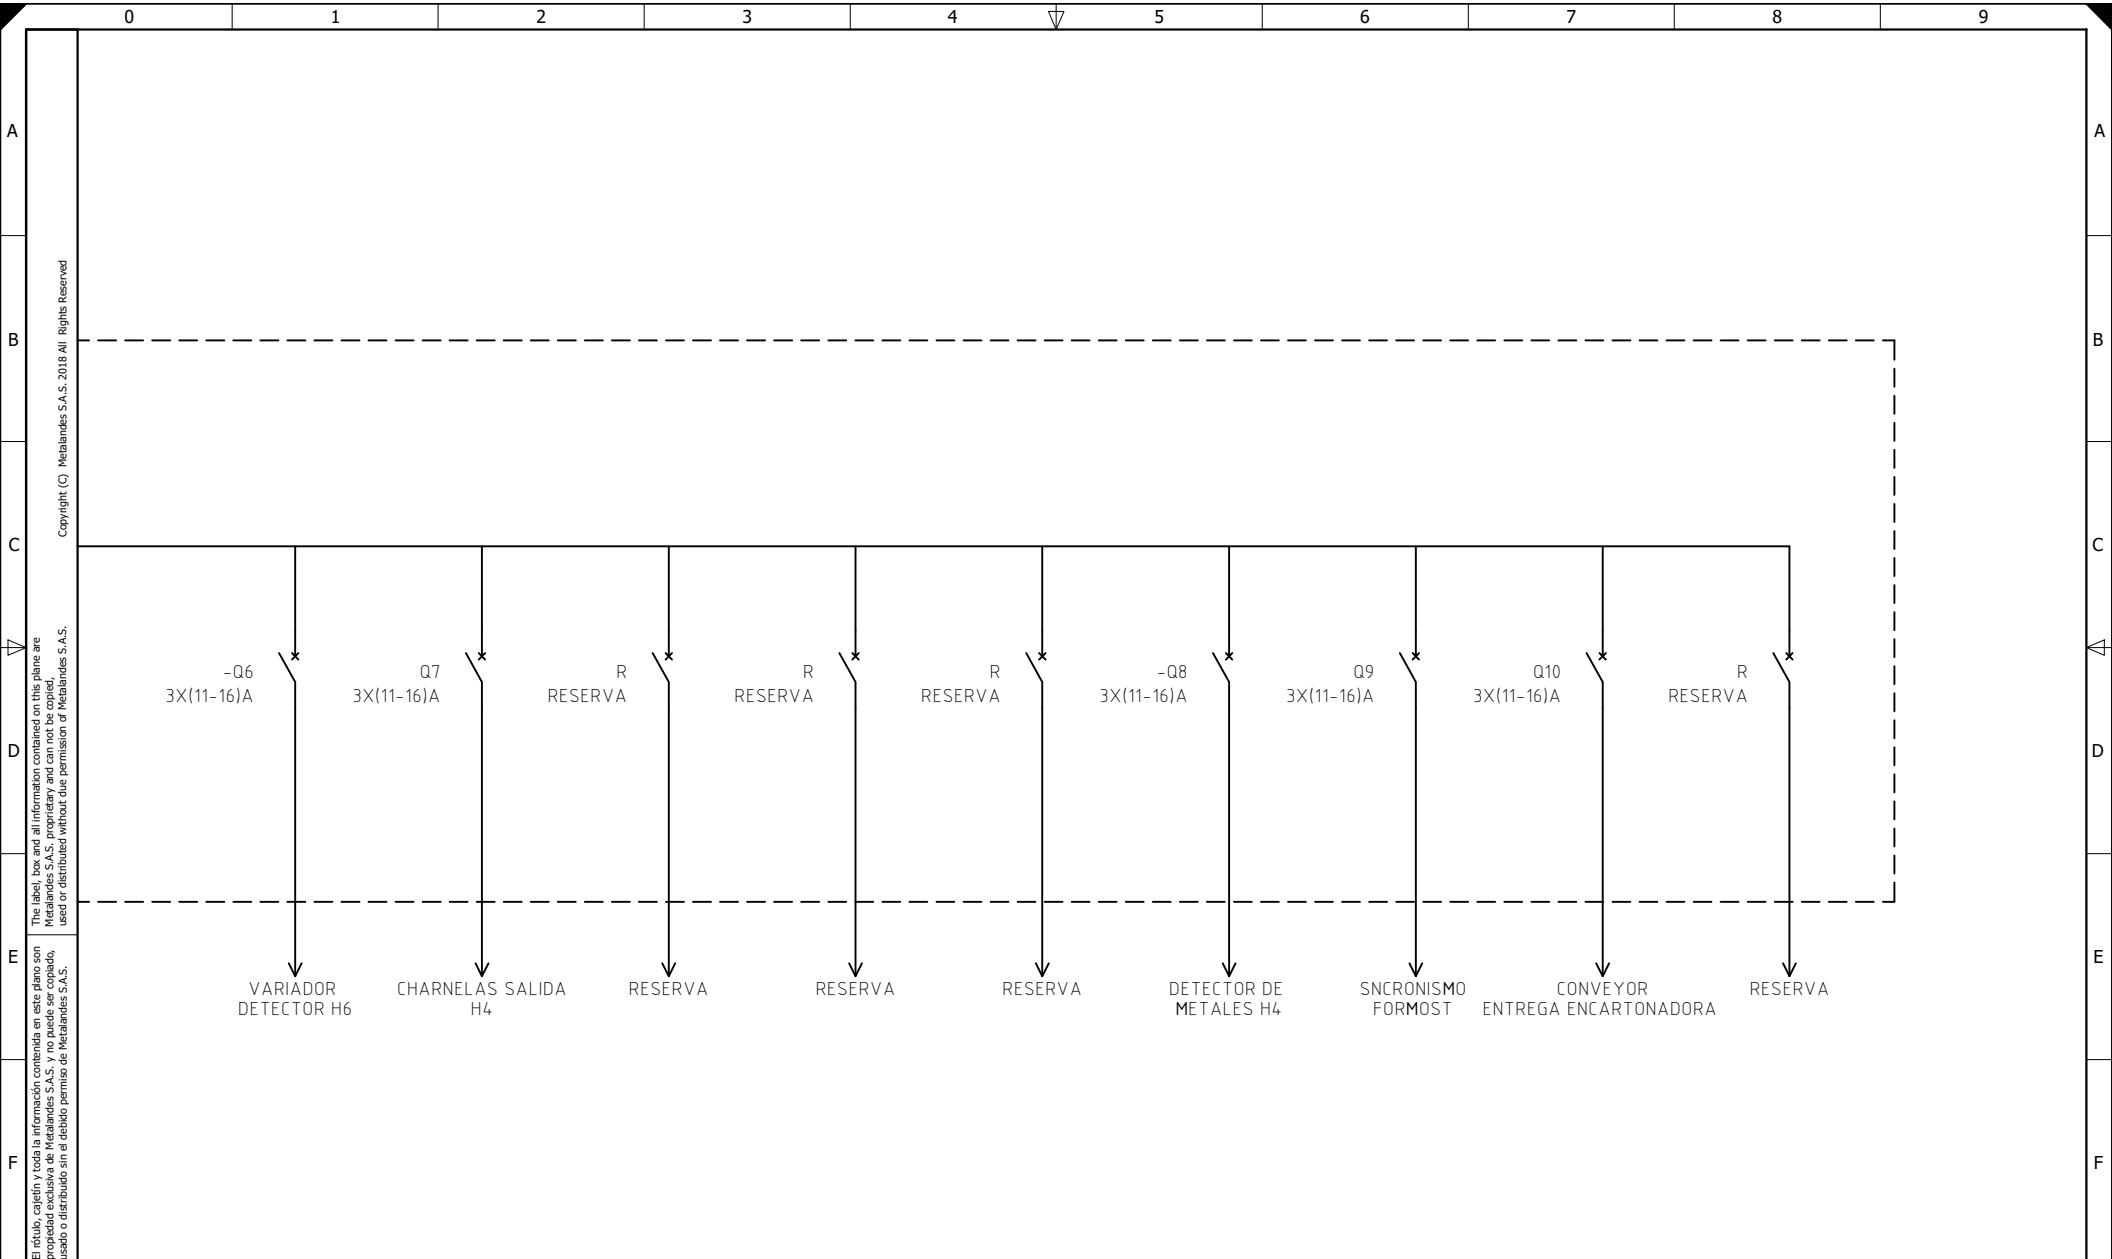

**METALANDES S.A.S**

CLIENTE: <b>NOEL</b>
PROYECTO: <b>TAB ELECTRICOS PLANTA NOEL</b>
CONTENIDO: <b>UNIFILAR</b>
RUTA DE ARCHIVO: <b>C:\1-DIBUJO\2026\N\NOEL\OP 31302 TABLEROS ELECTRICOS PARA PLANTA\ELECTRICOS\GU1 UNIFILAR.DWG</b>

ORDEN DE PRODUCCIÓN: <b>31302-7</b>	VERSIÓN: <b>01</b>
TABLERO DE DISTRIBUCION <b>ML 440VAC EH 4</b>	ESQUEMA: <b>GU1</b>
RESPONSABLE DEL PROYECTO: <b>H. GOMEZ</b>	HOJA: DE: <b>27</b>
	FECHA DE IMPRESIÓN: 05-26-2026

DISEÑO PLANO:	FECHA:
K. DAZA	04/05/2026
DISEÑO:	FECHA:
CLIENTE	

**METALANDES S.A.S**

CLIENTE: NOEL
PROYECTO: TAB ELECTRICOS PLANTA NOEL
CONTENIDO: UNIFILAR
RUTA DE ARCHIVO: C:\1-DIBUJO\2026\N\NOEL\OP 31302 TABLEROS ELECTRICOS PARA PLANTA\ELECTRICOS\GU2 UNIFILAR.DWG

ORDEN DE PRODUCCIÓN: 31302-7
TABLERO DE DISTRIBUCION ML 440VAC EH 4
RESPONSABLE DEL PROYECTO: H. GOMEZ

VERSIÓN: 01
ESQUEMA: GU2
HOJA:
DE: 28
FECHA DE IMPRESIÓN: 05-26-2026