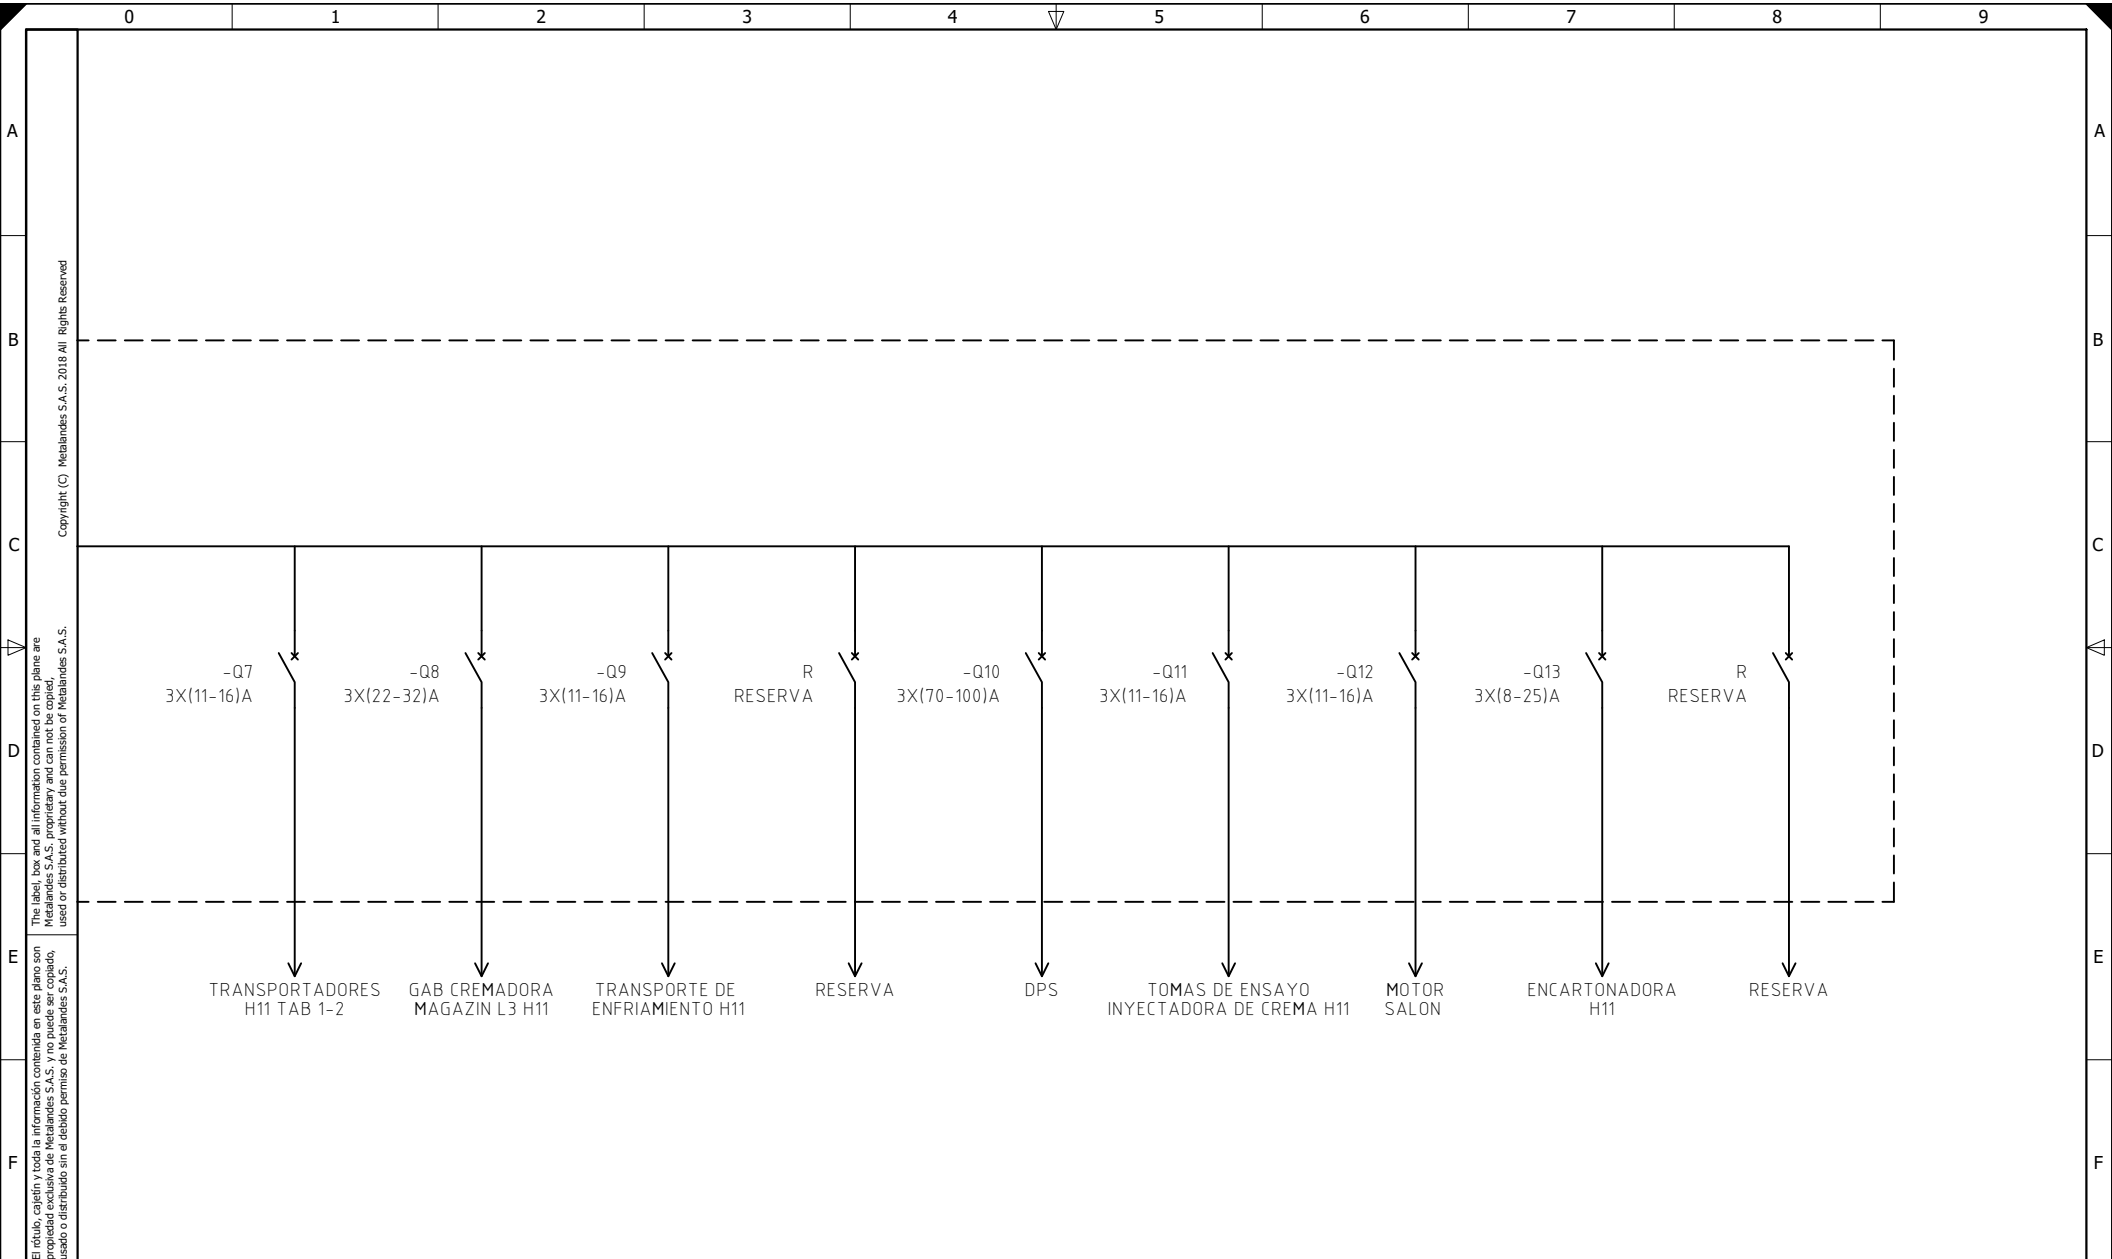

DISEÑO PLANO: K. DAZA	FECHA: 04/05/2026
DISEÑO: CLIENTE	FECHA:

METALANDES S.A.S

CLIENTE: NOEL
PROYECTO: TAB ELECTRICOS PLANTA NOEL
CONTENIDO: UNIFILAR
RUTA DE ARCHIVO: C:\1-DIBUJO\2026\N\NOEL\OP 31302 TABLEROS ELECTRICOS PARA PLANTA\ELECTRICOS\FU2 UNIFILAR .DWG

ORDEN DE PRODUCCIÓN: 31302-6
TABLERO DE DISTRIBUCION ML 440VAC H11
RESPONSABLE DEL PROYECTO: H. GOMEZ

VERSIÓN: 01
ESQUEMA: FU2
HOJA:
DE: 37
FECHA DE IMPRESIÓN: 06-04-2026