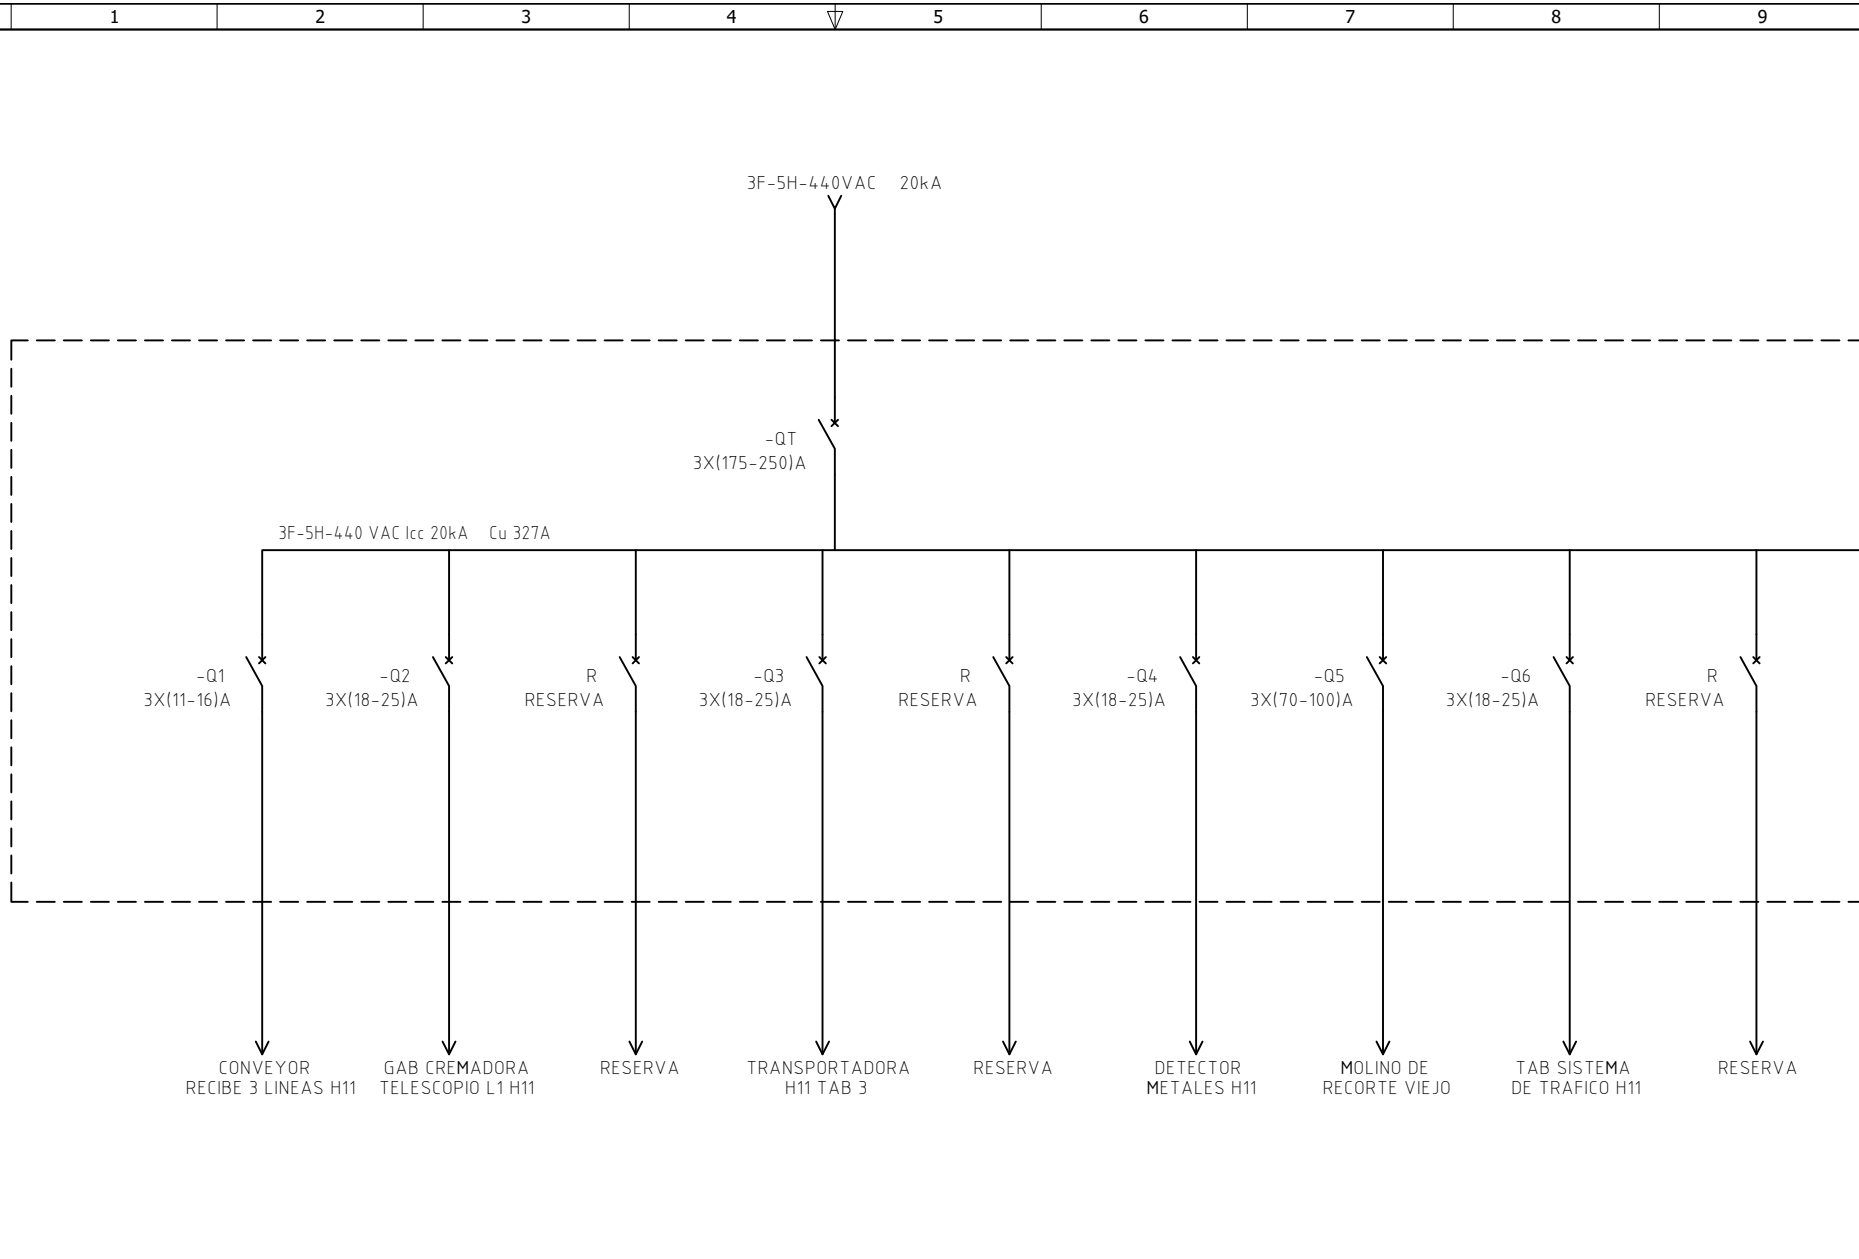

The label, box and all information contained on this plane are property exclusive of Metalandes S.A.S. and can not be used, copied, used or distributed without the permission of Metalandes S.A.S.

DISEÑO PLANO: K. DAZA	FECHA: 04/05/2026
DISEÑO: CLIENTE	FECHA:

METALANDES S.A.S

CLIENTE: NOEL
PROYECTO: TAB ELECTRICOS PLANTA NOEL
CONTENIDO: UNIFILAR
RUTA DE ARCHIVO: C:\1-DIBUJO\2026\N\NOEL\OP 31302 TABLEROS ELECTRICOS PARA PLANTA\ELECTRICOS\FU1 UNIFILAR .DWG

ORDEN DE PRODUCCIÓN: 31302-6	VERSIÓN: 01
TABLERO DE DISTRIBUCION ML 440VAC H11	ESQUEMA: FU1
RESPONSABLE DEL PROYECTO: H. GOMEZ	HOJA: DE: 36
	FECHA DE IMPRESIÓN: 06-04-2026