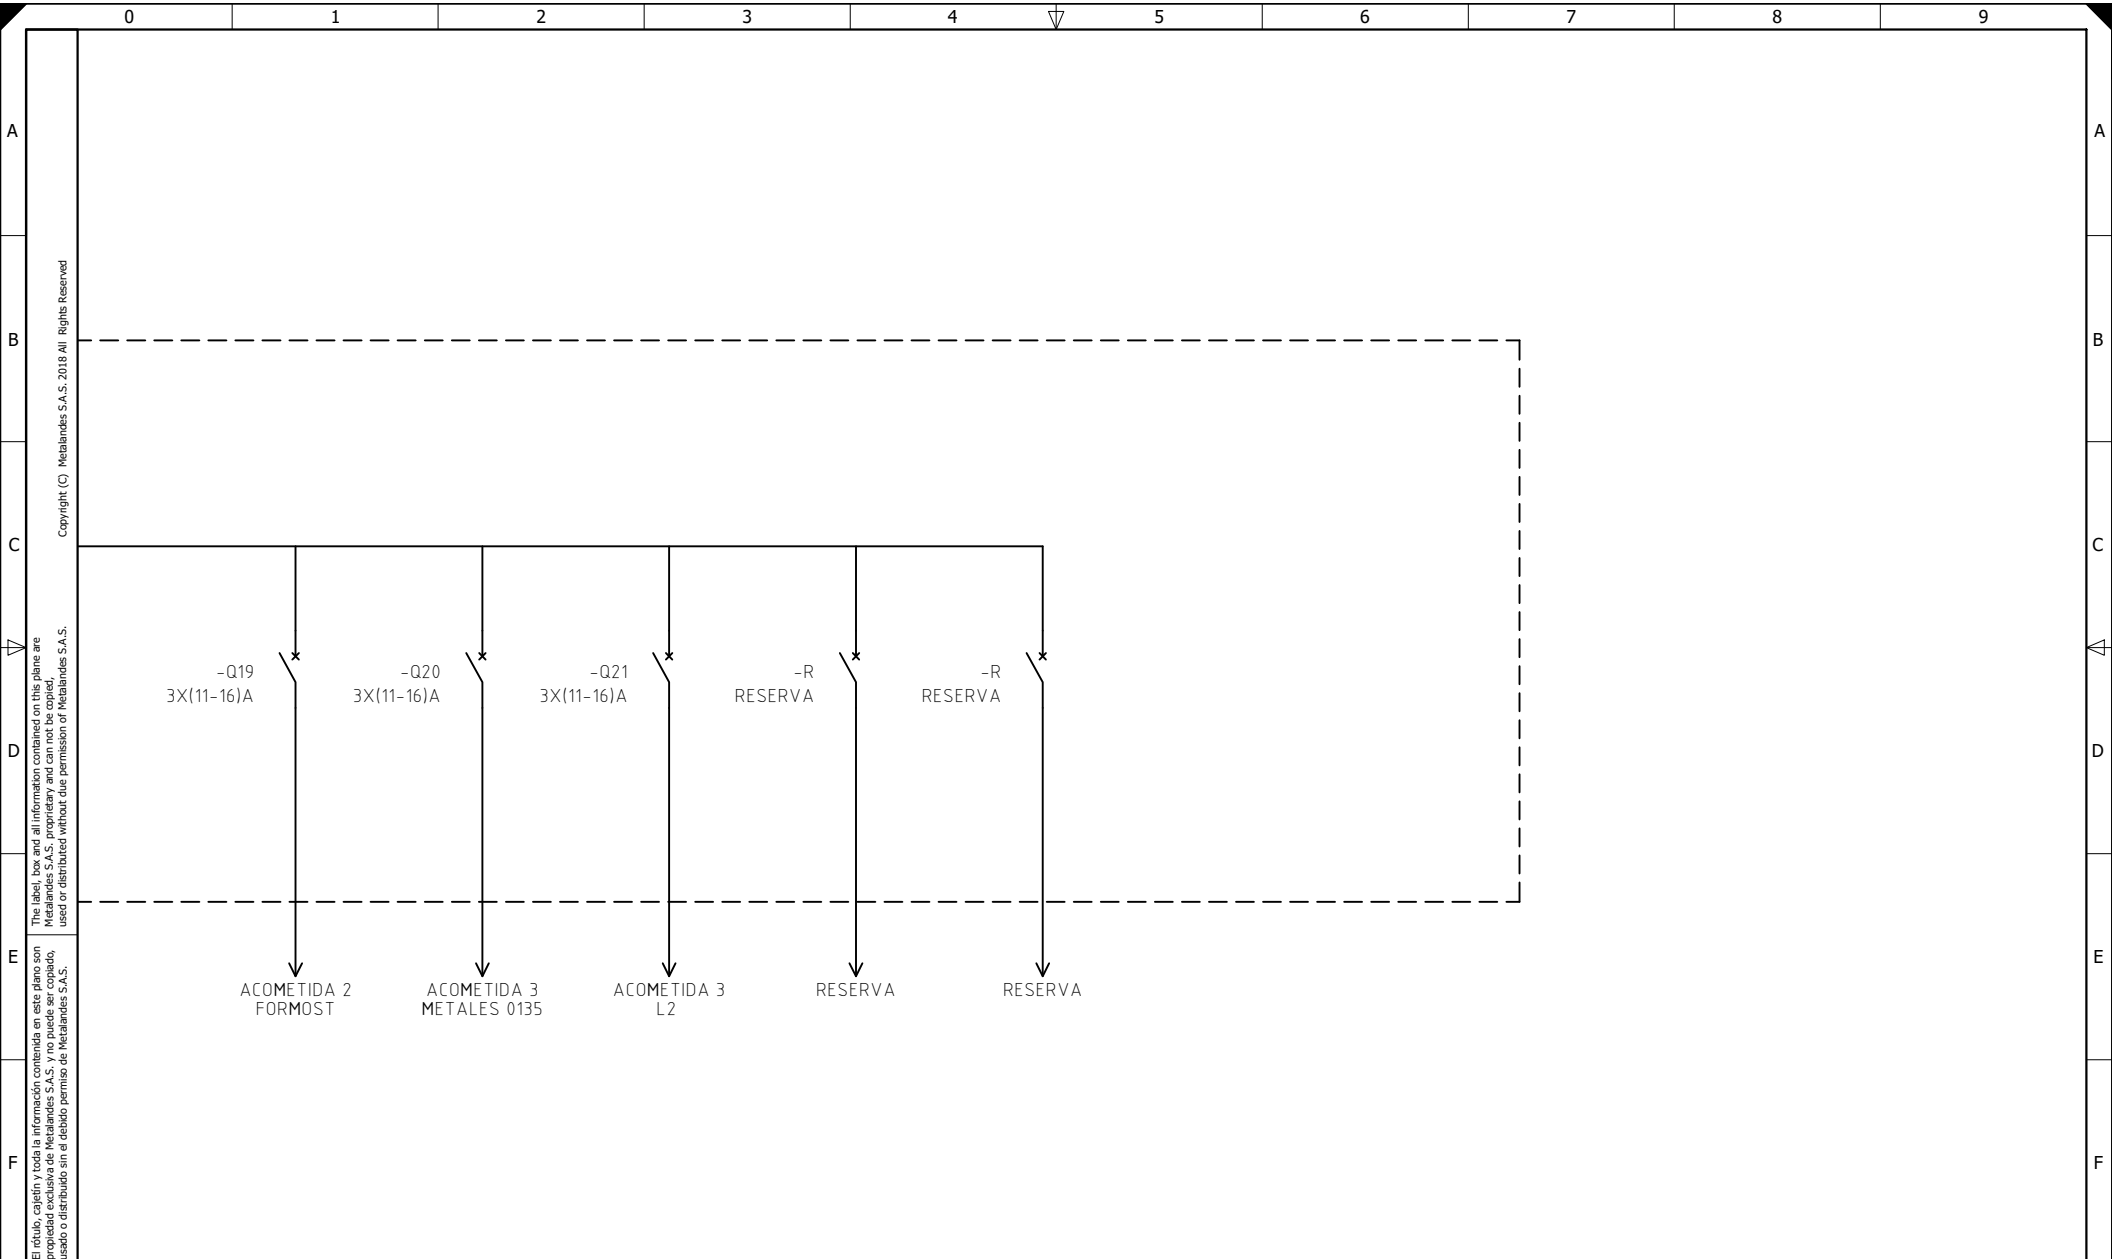

METALANDES S.A.S

CLIENTE: NOEL
PROYECTO: TAB ELECTRICOS PLANTA NOEL
CONTENIDO: UNIFILAR
RUTA DE ARCHIVO: C:\1-DIBUJO\2026\N\NOEL\OP 31302 TABLEROS ELECTRICOS PARA PLANTA\ELECTRICOS\EU2 UNIFILAR .DWG

ORDEN DE PRODUCCIÓN: 31302-5	VERSIÓN: 01
TABLERO DE DISTRIBUCION ML 440VAC H8	ESQUEMA: EU2
RESPONSABLE DEL PROYECTO: H. GOMEZ	HOJA: DE: 33
	FECHA DE IMPRESIÓN: 06-04-2026

METALANDES S.A.S

CLIENTE: NOEL
PROYECTO: TAB ELECTRICOS PLANTA NOEL
CONTENIDO: UNIFILAR
RUTA DE ARCHIVO: C:\1-DIBUJO\2026\N\NOEL\OP 31302 TABLEROS ELECTRICOS PARA PLANTA\ELECTRICOS\EU3 UNIFILAR .DWG

ORDEN DE PRODUCCIÓN: 31302-5	VERSIÓN: 01
TABLERO DE DISTRIBUCION ML 440VAC H8	ESQUEMA: EU3
RESPONSABLE DEL PROYECTO: H. GOMEZ	HOJA: DE: 34
	FECHA DE IMPRESIÓN: 06-04-2026