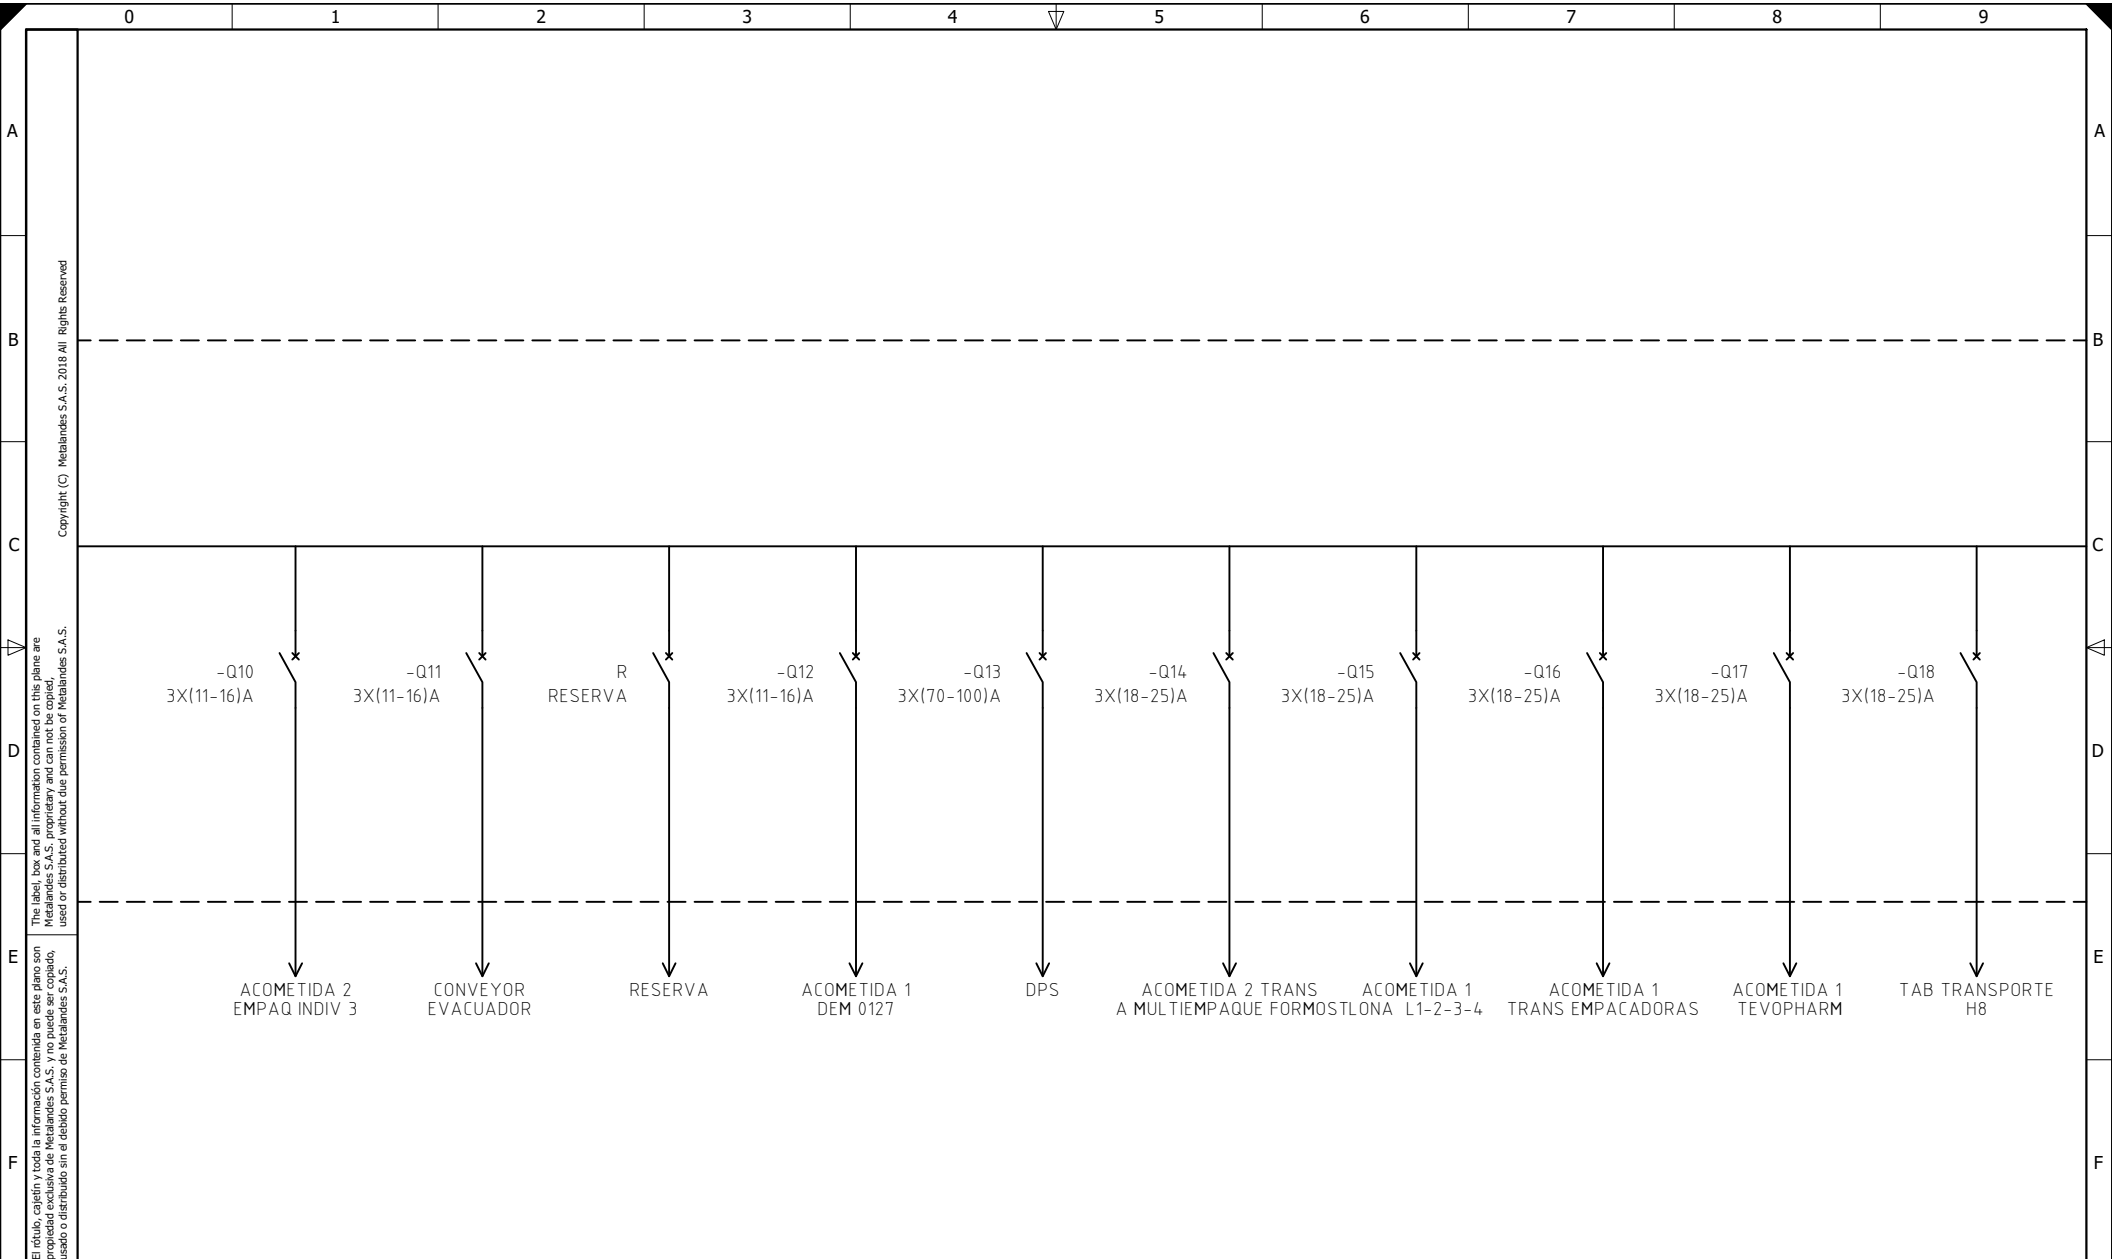

Copyright (C) Metalandes S.A.S. 2018 All Rights Reserved

DISEÑO PLANO: K. DAZA	FECHA: 04/05/2026
DISEÑO: CLIENTE	FECHA:

METALANDES S.A.S

CLIENTE: NOEL
PROYECTO: TAB ELECTRICOS PLANTA NOEL
CONTENIDO: UNIFILAR
RUTA DE ARCHIVO: C:\1-DIBUJO\2026\N\NOEL\OP 31302 TABLEROS ELECTRICOS PARA PLANTA\ELECTRICOS\EU2 UNIFILAR .DWG

ORDEN DE PRODUCCIÓN: 31302-5	VERSIÓN: 01
TABLERO DE DISTRIBUCION ML 440VAC H8	ESQUEMA: EU2
RESPONSABLE DEL PROYECTO: H. GOMEZ	HOJA: DE: 33
	FECHA DE IMPRESIÓN: 06-04-2026