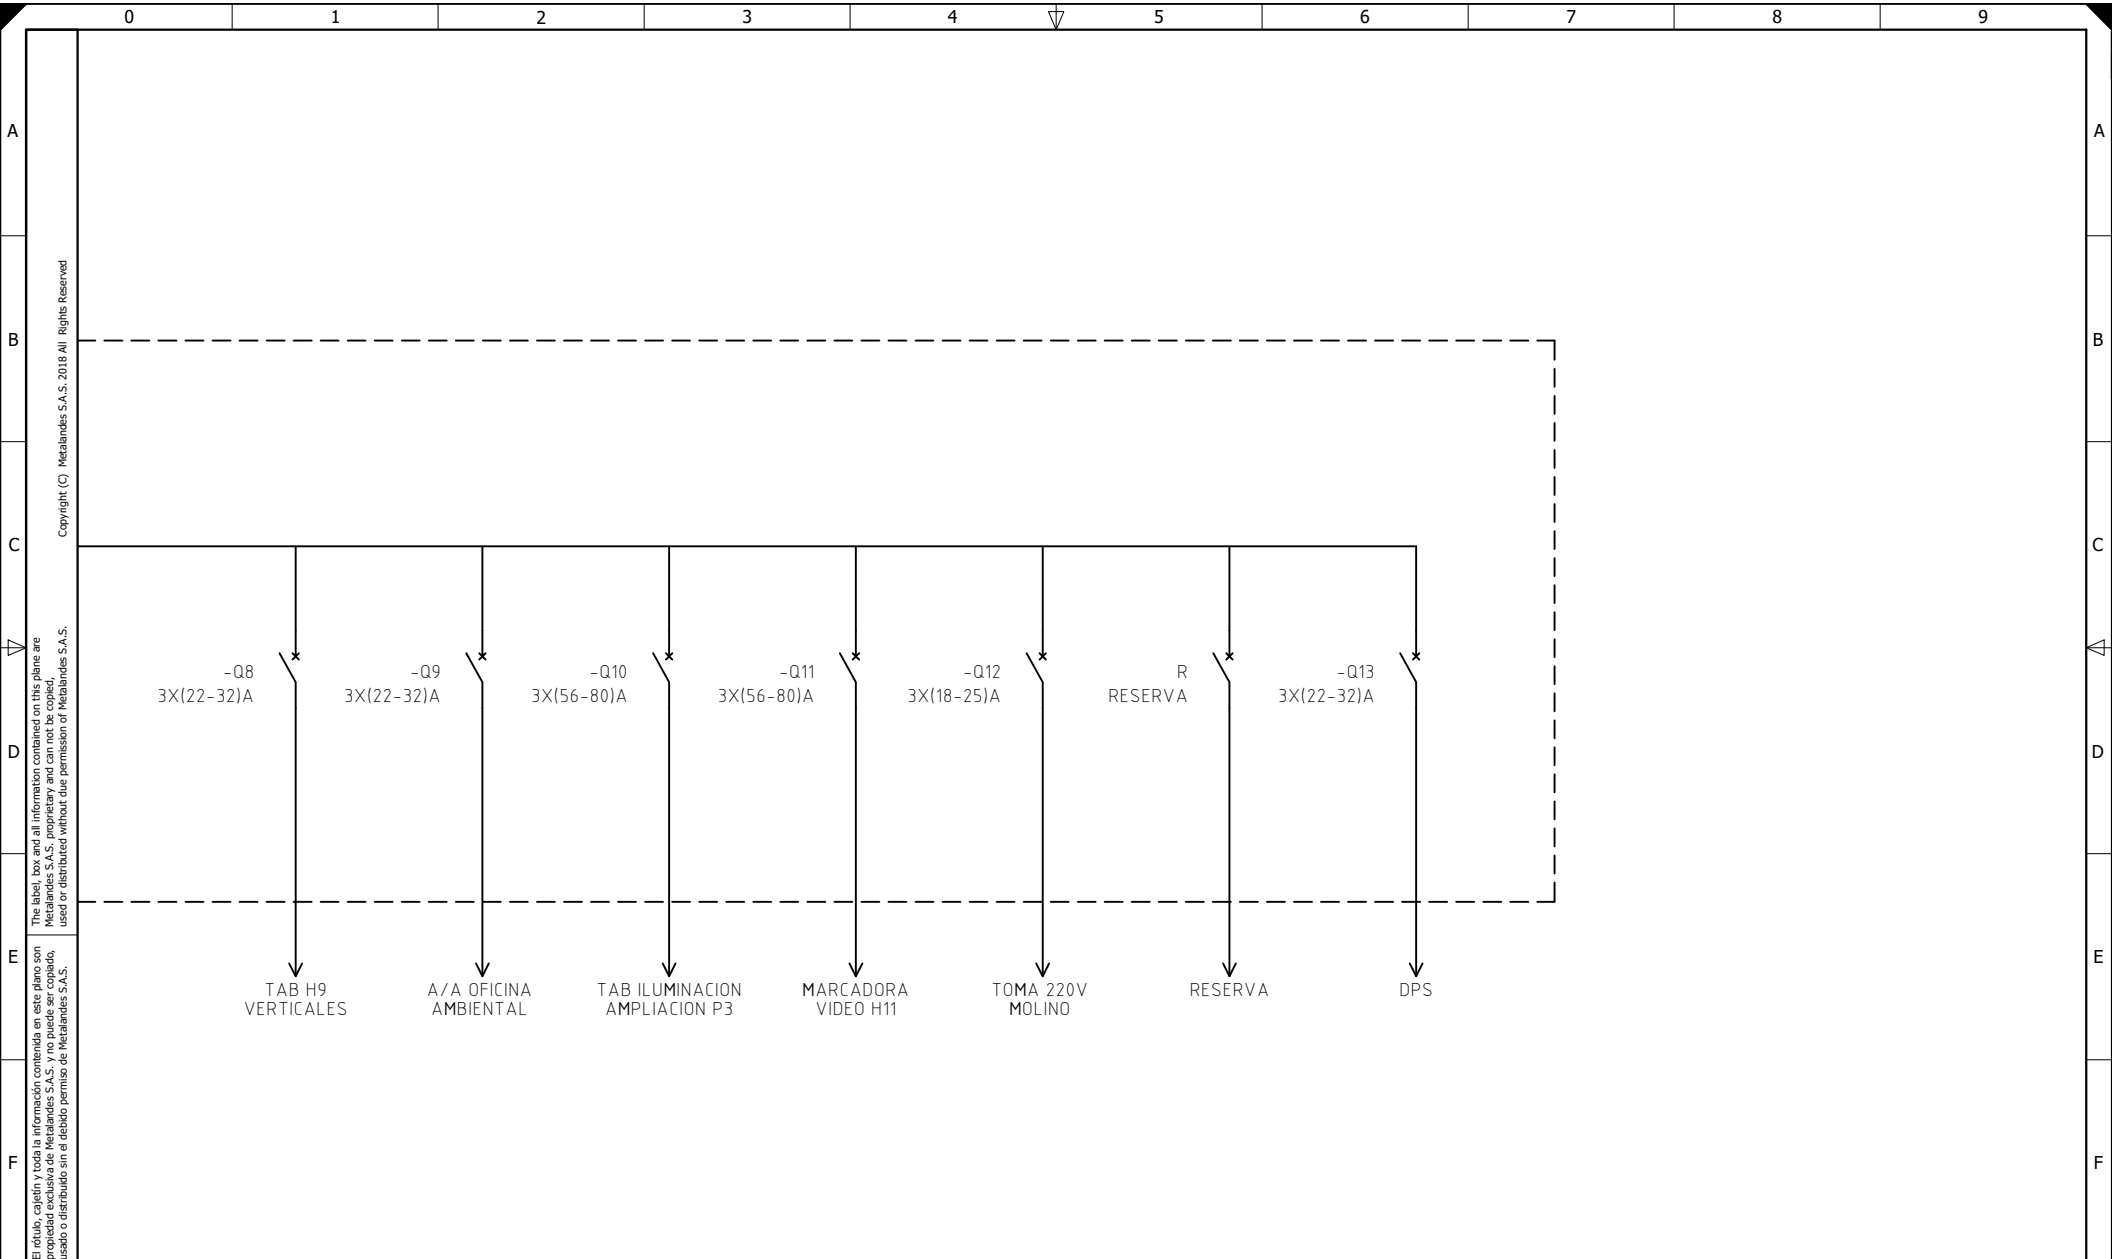

DISEÑO PLANO:	FECHA:
K. DAZA	28/04/2026
DISEÑO:	FECHA:
CLIENTE	

METALANDES S.A.S

CLIENTE: NOEL
PROYECTO: TAB ELECTRICOS PLANTA NOEL
CONTENIDO: UNIFILAR
RUTA DE ARCHIVO: C:\1-DIBUJO\2026\N\NOEL\OP 31302 TABLEROS ELECTRICOS PARA PLANTA\ELECTRICOS\BU2 UNIFILAR .DWG

ORDEN DE PRODUCCIÓN: 31302-2
TABLERO DE DISTRIBUCION ML 220VAC CON DPS
RESPONSABLE DEL PROYECTO: H. GOMEZ

VERSIÓN: 01
ESQUEMA: BU2
HOJA:
DE: 14
FECHA DE IMPRESIÓN: 04-28-2026