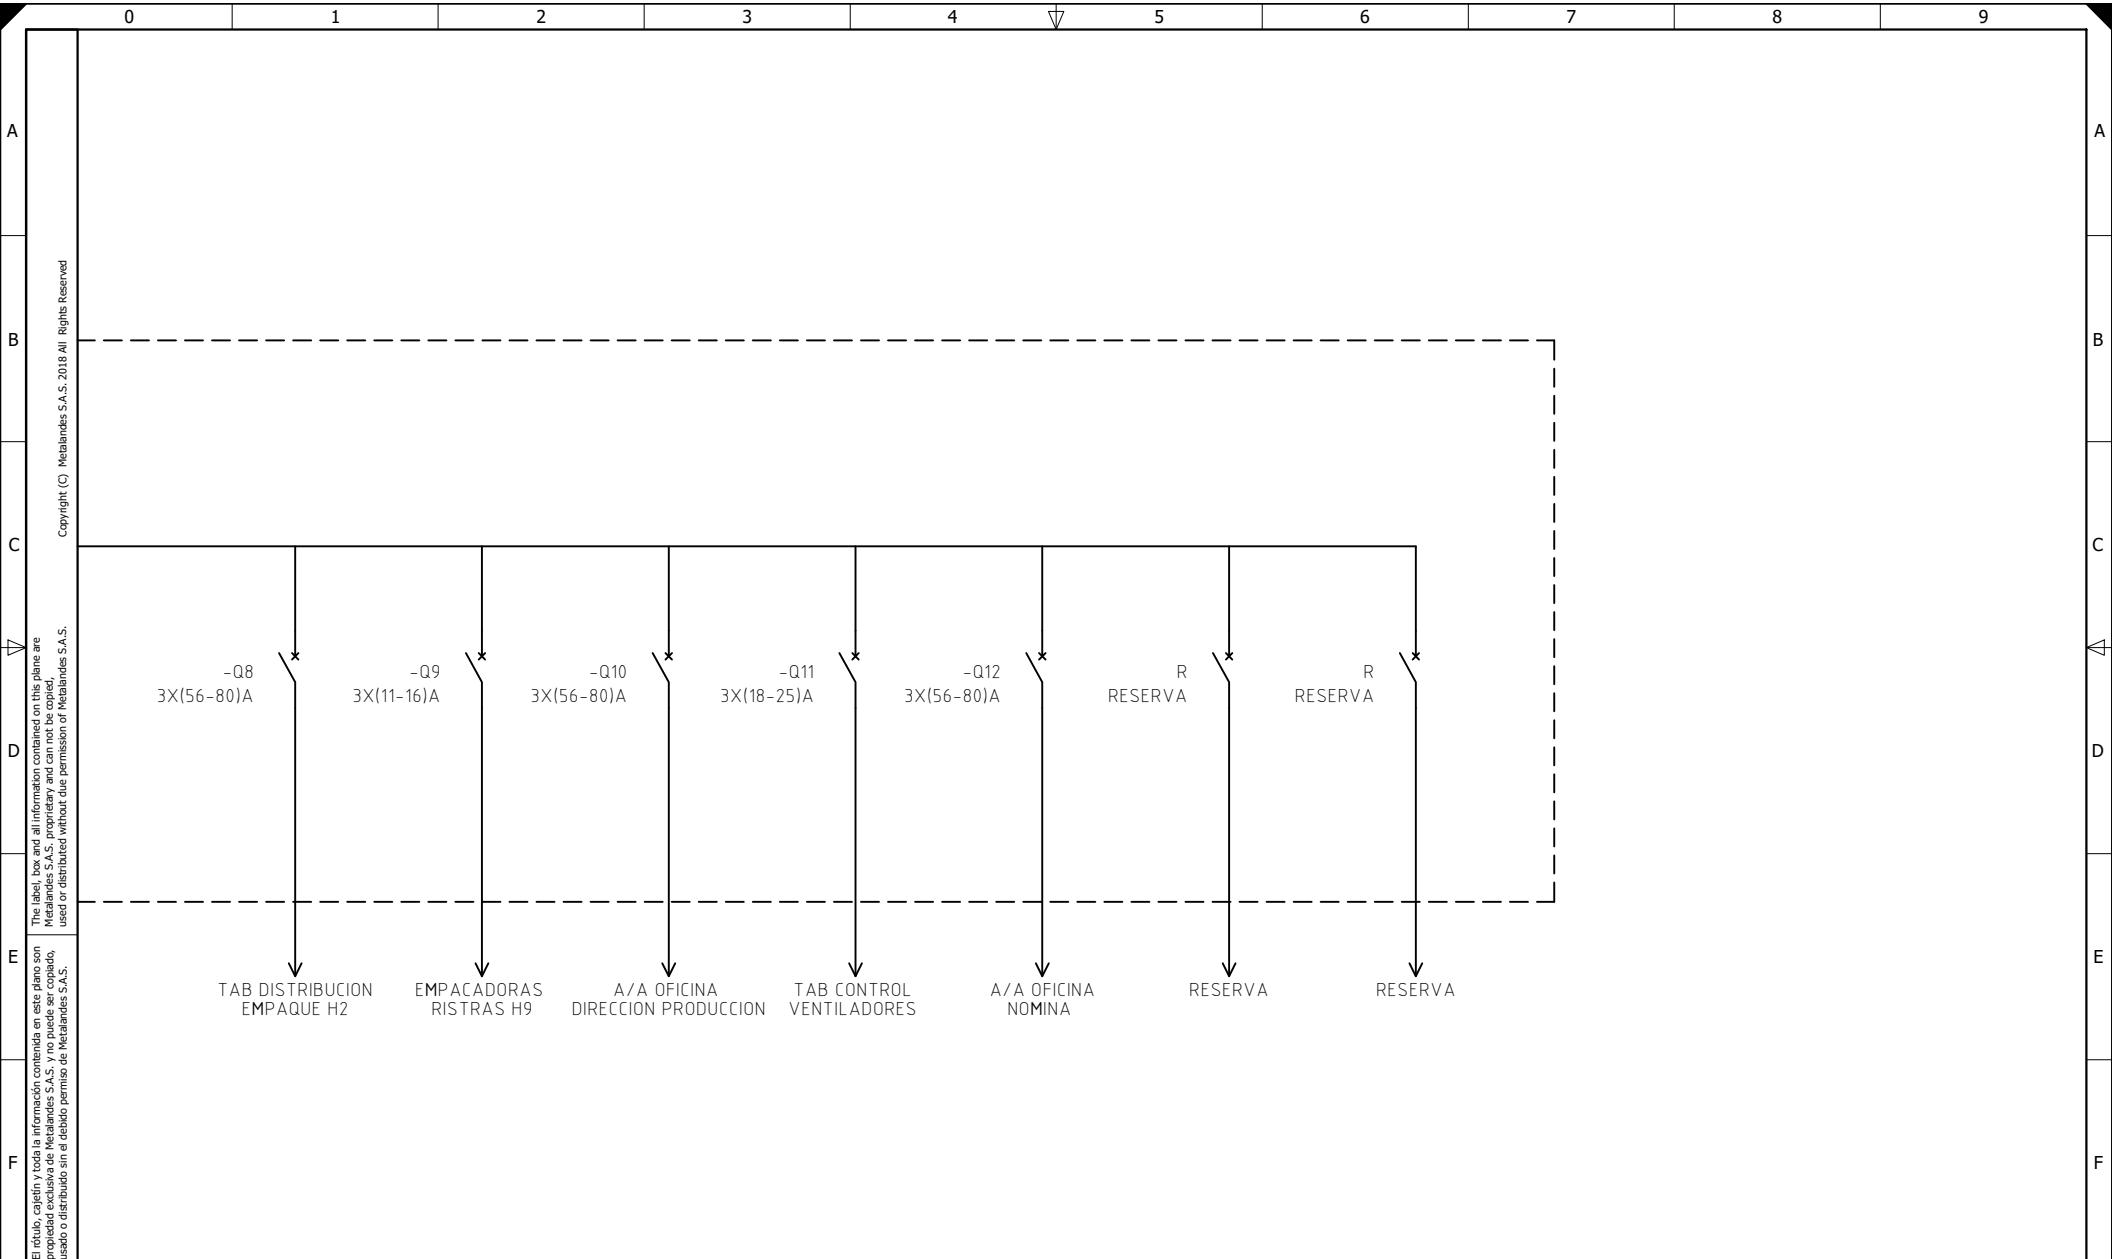

DISEÑO PLANO:	FECHA:
K. DAZA	28/04/2026
DISEÑO:	FECHA:
CLIENTE	

METALANDES S.A.S

CLIENTE: NOEL
PROYECTO: TAB ELECTRICOS PLANTA NOEL
CONTENIDO: UNIFILAR
RUTA DE ARCHIVO: C:\1-DIBUJO\2026\N\NOEL\OP 31302 TABLEROS ELECTRICOS PARA PLANTA\ELECTRICOS\AU2 UNIFILAR .DWG

ORDEN DE PRODUCCIÓN: 31302-1	VERSIÓN: 01
TABLERO DE DISTRIBUCION ML 220VAC	ESQUEMA: AU2
RESPONSABLE DEL PROYECTO: H. GOMEZ	HOJA:
	DE: 11
	FECHA DE IMPRESIÓN: 04-28-2026