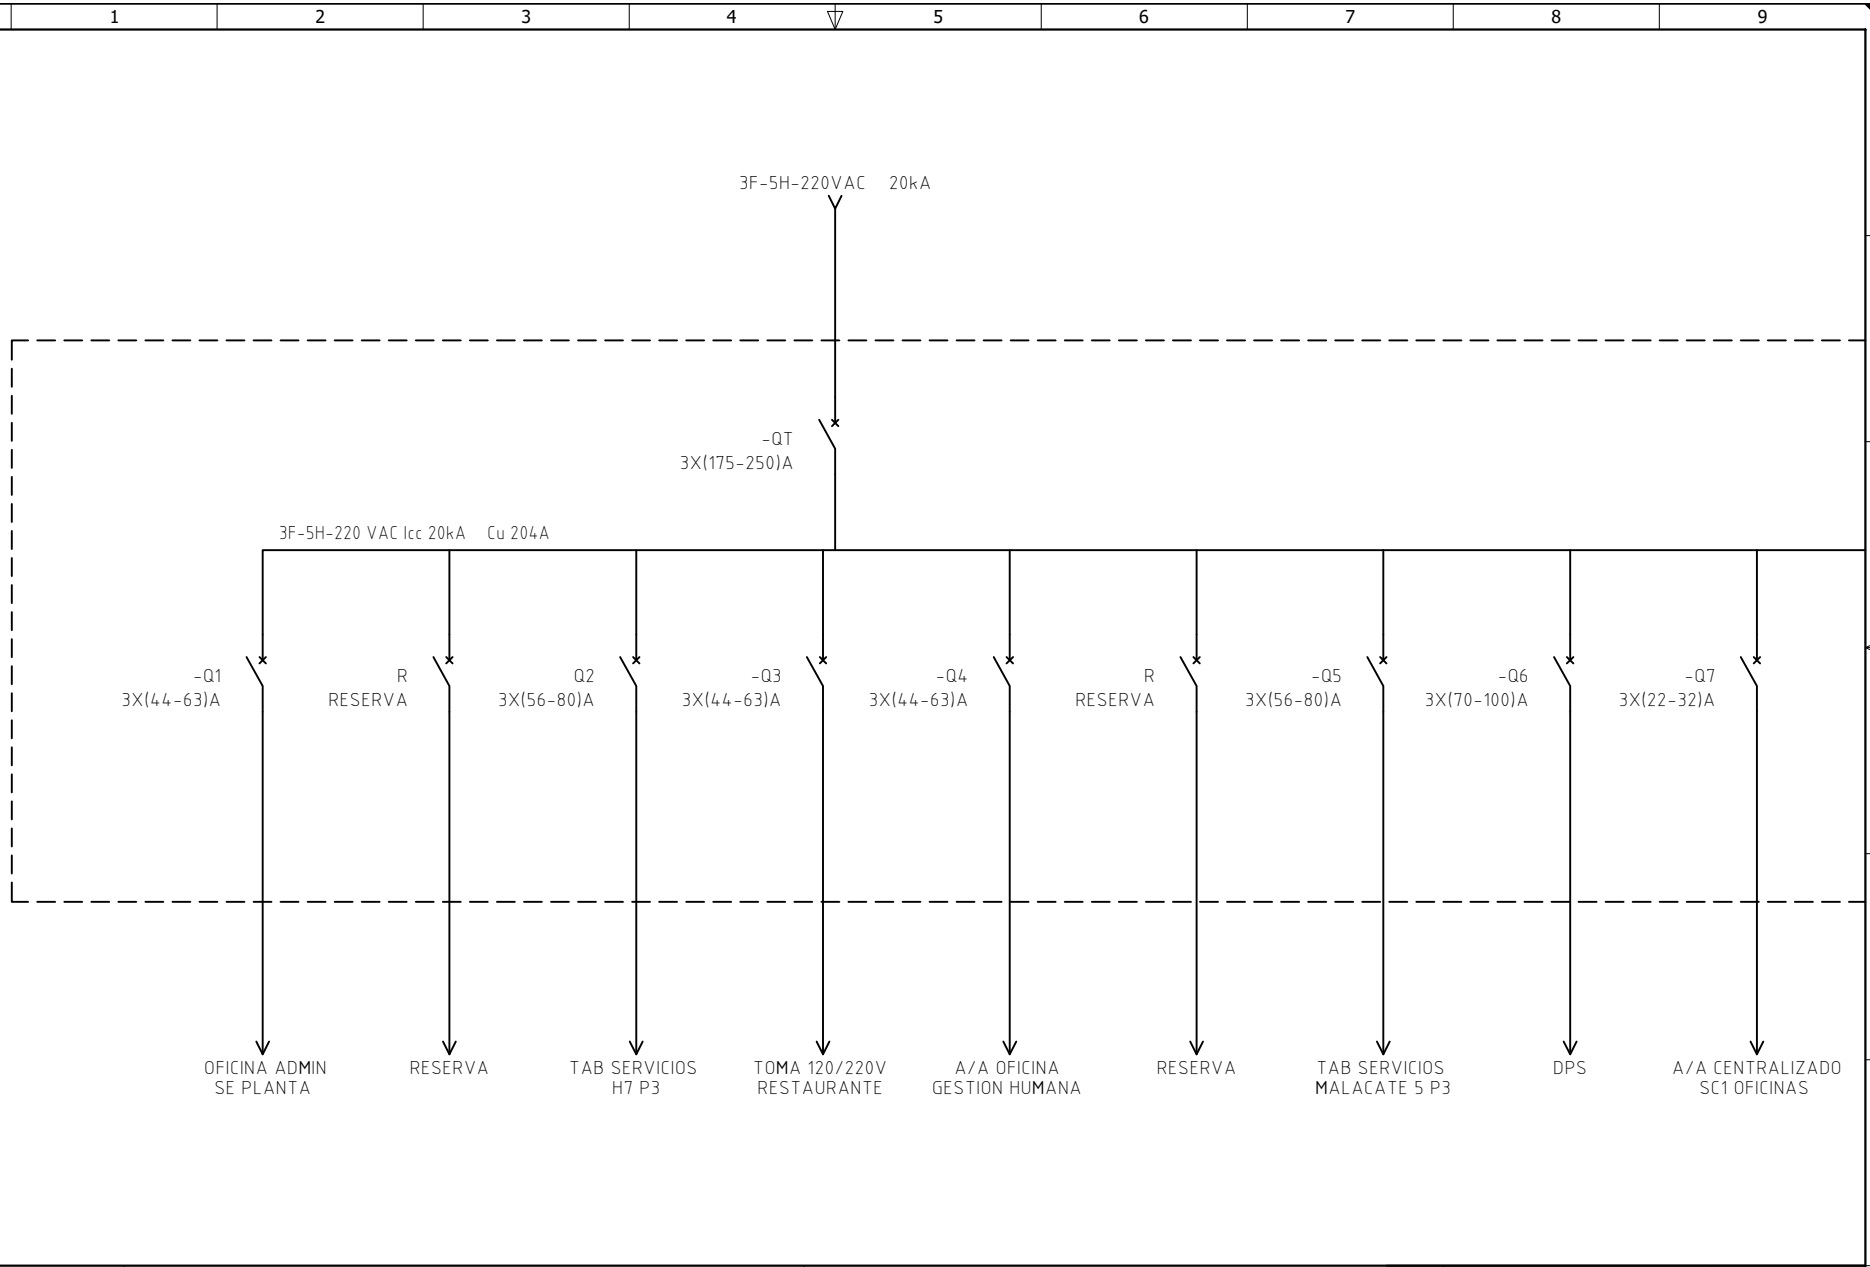

The label, box and all information contained on this plane are property exclusive of Metalandes S.A.S. and can not be used, reproduced, distributed or distributed without the permission of Metalandes S.A.S.

DISEÑO PLANO:	FECHA:
K. DAZA	28/04/2026
DISEÑO:	FECHA:
CLIENTE	

METALANDES S.A.S

CLIENTE: NOEL
PROYECTO: TAB ELECTRICOS PLANTA NOEL
CONTENIDO: UNIFILAR
RUTA DE ARCHIVO: C:\1-DIBUJO\2026\N\NOEL\OP 31302 TABLEROS ELECTRICOS PARA PLANTA\ELECTRICOS\AU1 UNIFILAR .DWG

ORDEN DE PRODUCCIÓN: 31302-1	VERSIÓN: 01
TABLERO DE DISTRIBUCION ML 220VAC	ESQUEMA: AU1
RESPONSABLE DEL PROYECTO: H. GOMEZ	HOJA:
	DE: 10
	FECHA DE IMPRESIÓN: 04-28-2026