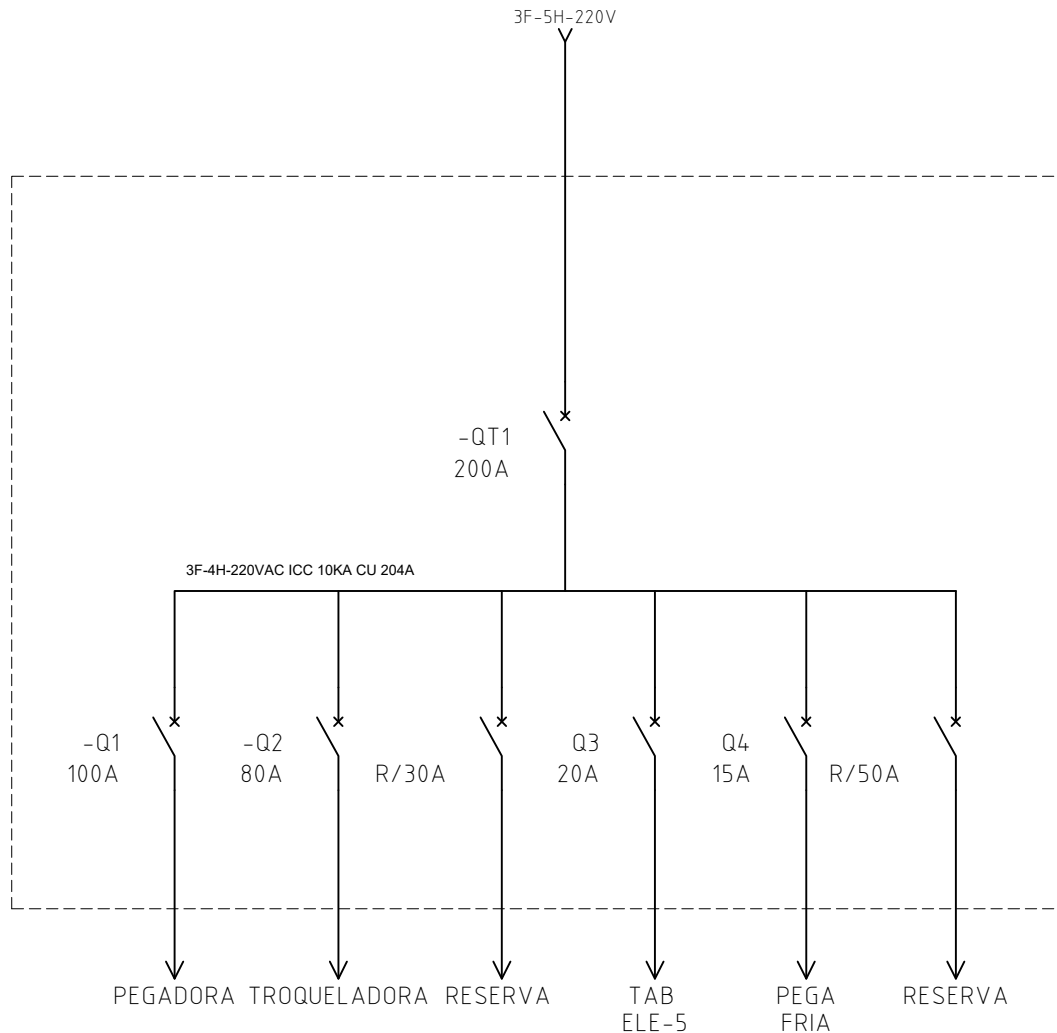

0 1 2 3 4 5 6 7 8 9

A

B

C

D

E

F

DISEÑO PLANO:	FECHA:
K. DAZA	20/04/2025
DISEÑO:	FECHA:
CLIENTE	

METALANDES S.A.S

CLIENTE: ELECTRO INGENIERIAS UPEGUI
PROYECTO: PLANTA PILOTO GUARNE
CONTENIDO: UNIFILAR

ORDEN DE PRODUCCIÓN: 31162-14	VERSIÓN: 01
TG6 220V	ESQUEMA: LU1
RESPONSABLE DEL PROYECTO:	HOJA:
H. GOMEZ	DE: 31
FECHA DE IMPRESIÓN:	
04-20-2026	

RUTA DE ARCHIVO: C:\1-DIBUJO\2026\ELECTRO INGENIERIAS UPEGUI\OP 31162 PLANTA PILOTO GUARNE\ELECTRICOS\LU1 UNIFILAR .DWG

0 1 2 3 4 5 6 7 8 9