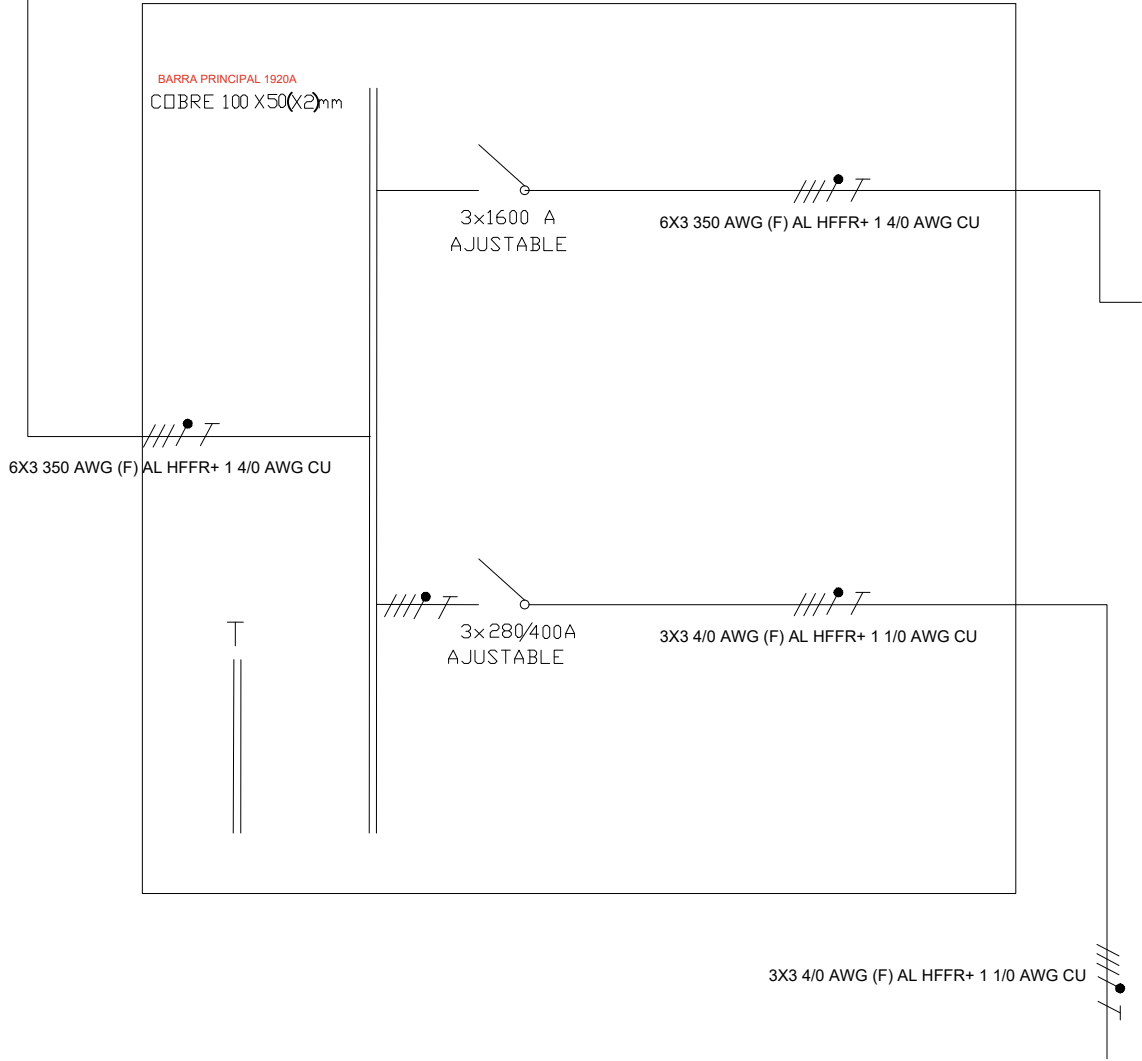

0 1 2 3 4 5 6 7 8 9

A
B
C
D
E
F

The label, box and all information contained on this plane are property exclusive of Metalandes S.A.S. and can not be used or distributed without the permission of Metalandes S.A.S.

TFV COMERCIAL, IP 43 , IK08 , 208VAC L-L, 1240A, 3F, 5H, Icc: 25kA

BARRA PRINCIPAL 1920A
COBRE 100 X50(X2)mm

DISEÑO PLANO:	FECHA:
K. DAZA	27/02/2026
DISEÑO:	FECHA:
CLIENTE	

METALANDES S.A.S

CLIENTE: AZIMUT ENERGIA
PROYECTO: PLAZA ARRAYANES AMPLIACION
CONTENIDO: UNIFILAR
RUTA DE ARCHIVO: C:\1-DIBUJO\2026\AZIMUT ENERGIA\OP 31129 PLAZA ARRAYANES AMPLIACION\ELECTRICOS\DU1 UNIFILAR .DWG

ORDEN DE PRODUCCIÓN: 31129-4	VERSIÓN: 01
TABLERO SUBESTACION COMERCIAL 220VAC	ESQUEMA: DU1
RESPONSABLE DEL PROYECTO: A. CARMONA	HOJA: DE: 18
	FECHA DE IMPRESIÓN: 02-27-2026

0 1 2 3 4 5 6 7 8 9