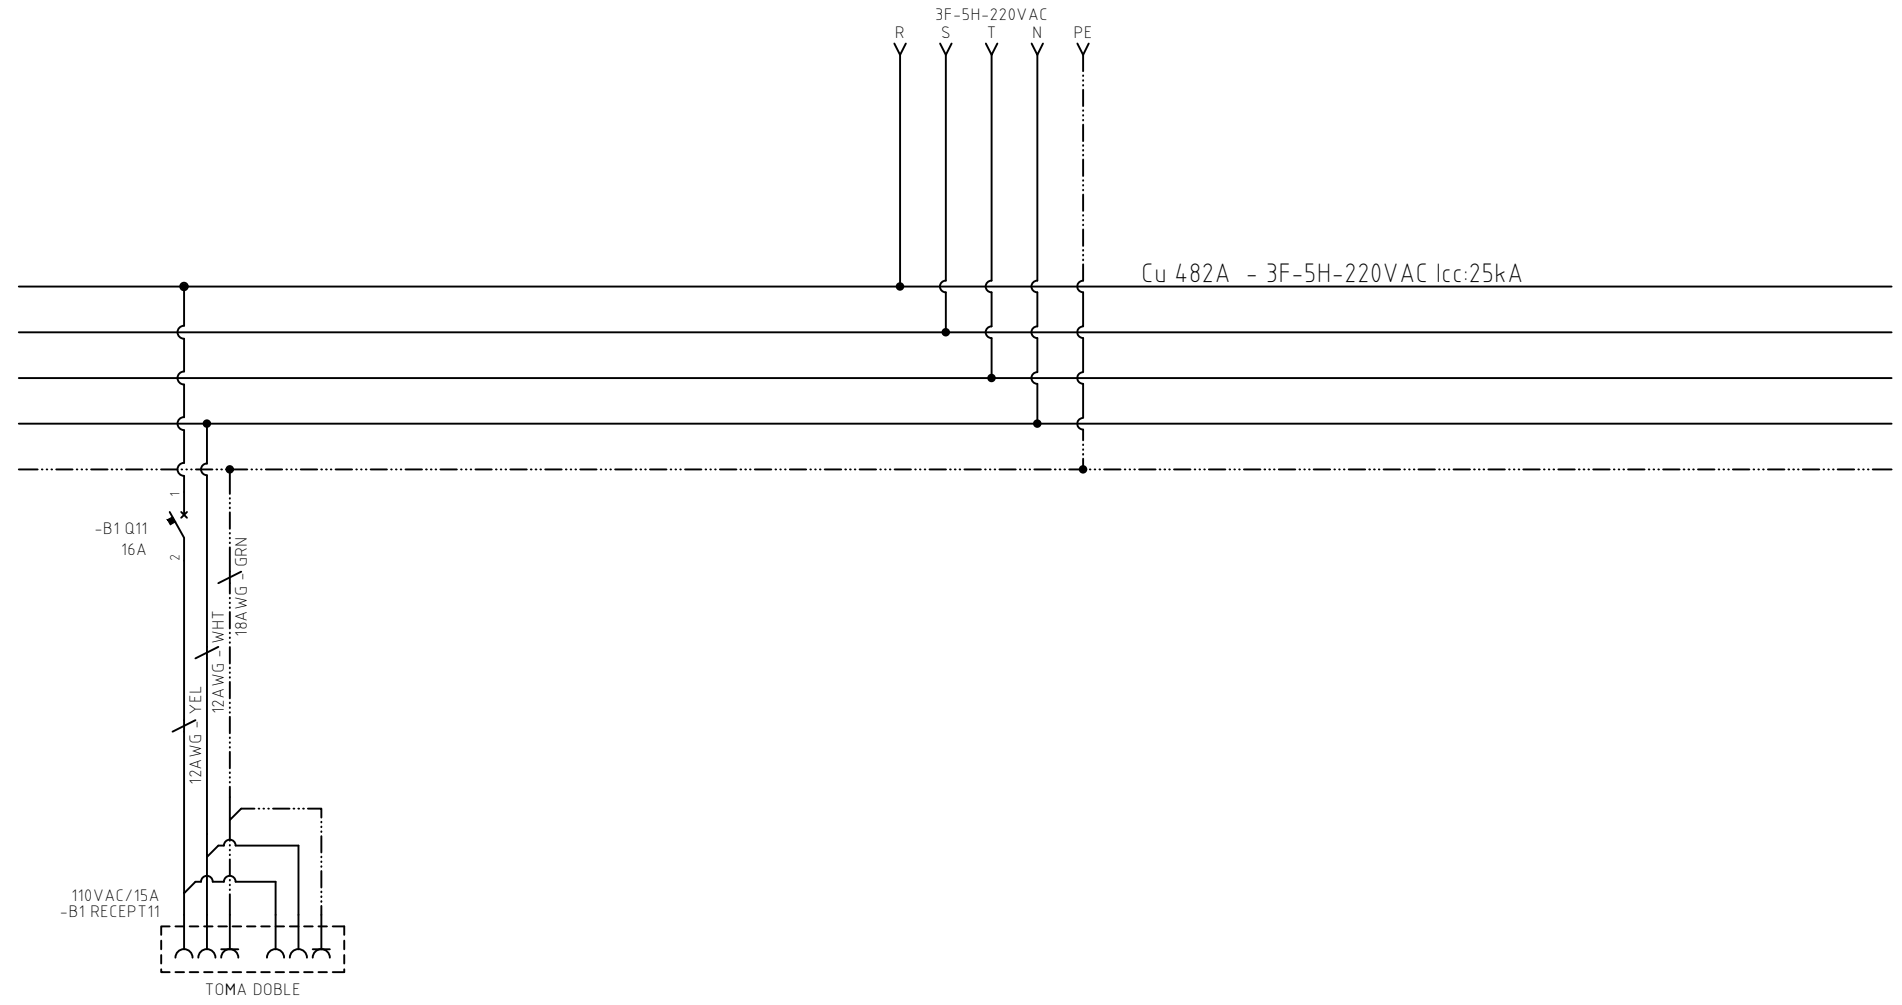

0 1 2 3 4 5 6 7 8 9

A

B

C

D

E

F

The label, box and all information contained on this plane are property exclusive of Metalandes S.A.S. and can not be used, used or distributed without due permission of Metalandes S.A.S.

DISEÑO PLANO:	FECHA:
K. DAZA	27/02/2026
DISEÑO:	FECHA:
CLIENTE	

METALANDES S.A.S

CLIENTE: AZIMUT ENERGIA	ORDEN DE PRODUCCIÓN: 31129-2	VERSIÓN: 01
PROYECTO: PLAZA ARRAYANES AMPLIACION	TAB Tfv COMERCIAL 220VAC	ESQUEMA: B1
CONTENIDO: ALIMENTACION TOMA	RESPONSABLE DEL PROYECTO: A. CARMONA	HOJA: DE: 13
RUTA DE ARCHIVO: C:\1-DIBUJO\2026\A\AZIMUT ENERGIA\OP 31129 PLAZA ARRAYANES AMPLIACION\ELECTRICOS\B1 ALIMENTACION TOMAS .DWG		FECHA DE IMPRESIÓN: 02-27-2026

0 1 2 3 4 5 6 7 8 9