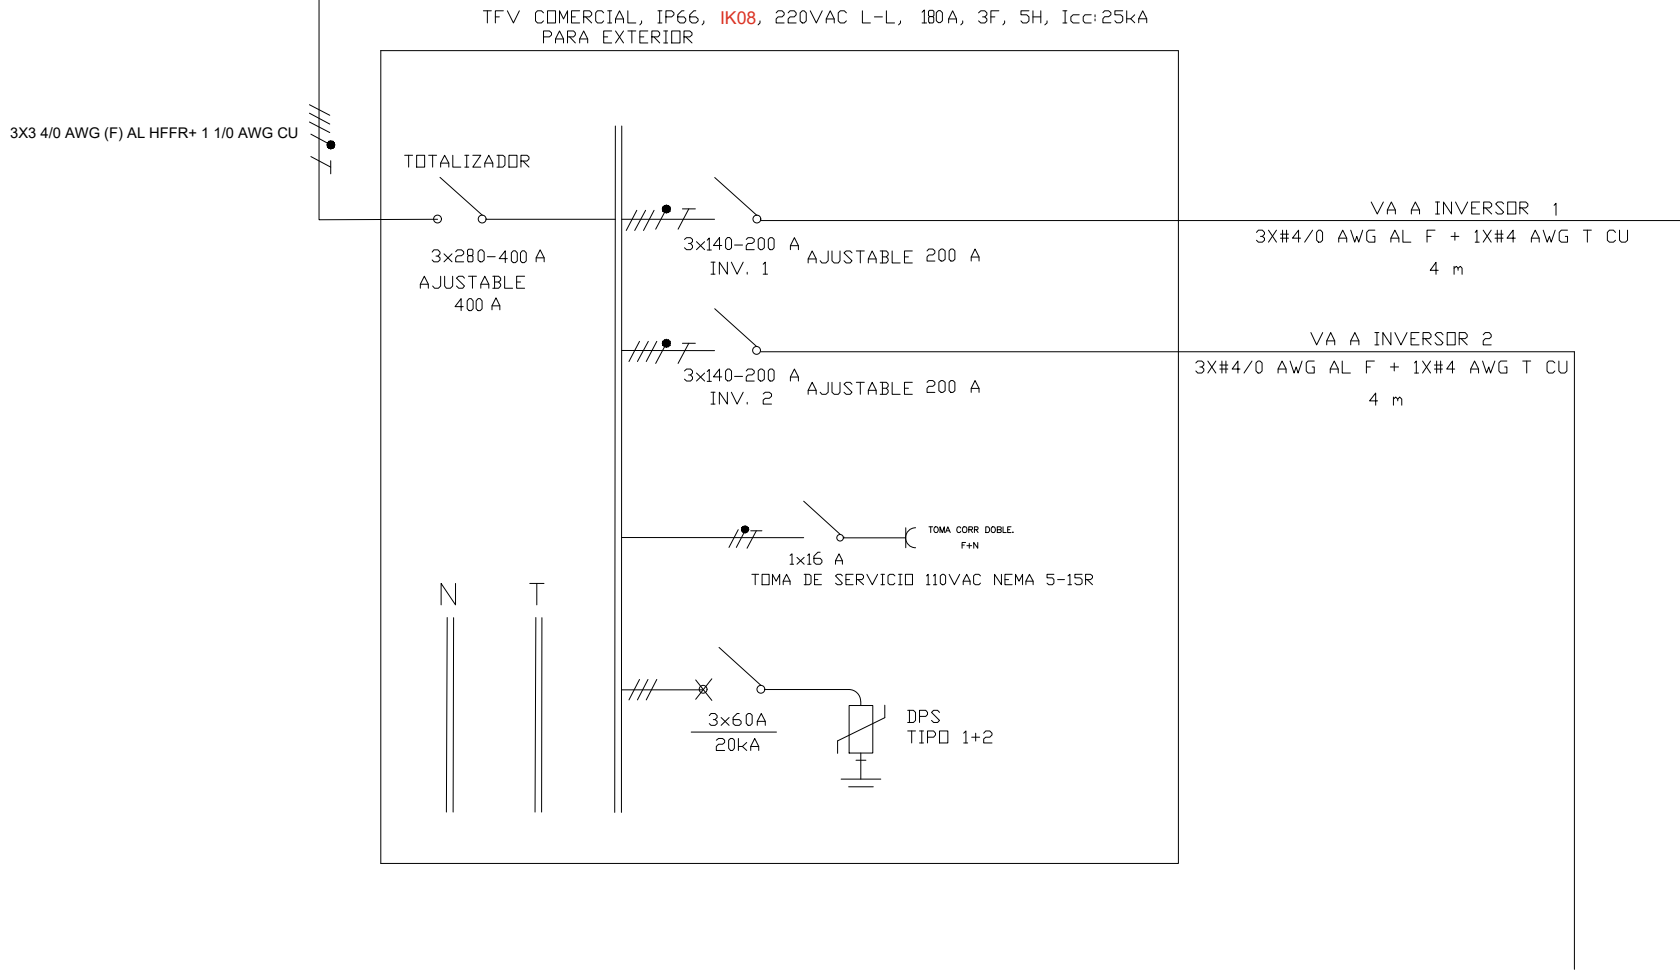

0 1 2 3 4 5 6 7 8 9

A
B
C
D
E
F

DISEÑO PLANO:	FECHA:
K. DAZA	27/02/2026
DISEÑO:	FECHA:
CLIENTE	

METALANDES S.A.S

CLIENTE: AZIMUT ENERGIA
PROYECTO: PLAZA ARRAYANES AMPLIACION
CONTENIDO: UNIFILAR
RUTA DE ARCHIVO: C:\1-DIBUJO\2026\AZIMUT ENERGIA\OP 31129 PLAZA ARRAYANES AMPLIACION\ELECTRICOS\BU1 UNIFILAR .DWG

ORDEN DE PRODUCCIÓN: 31129-2	VERSIÓN: 01
TAB TFV COMERCIAL 220VAC	ESQUEMA: BU1
RESPONSABLE DEL PROYECTO: A. CARMONA	HOJA: DE: 12
	FECHA DE IMPRESIÓN: 02-27-2026

0 1 2 3 4 5 6 7 8 9