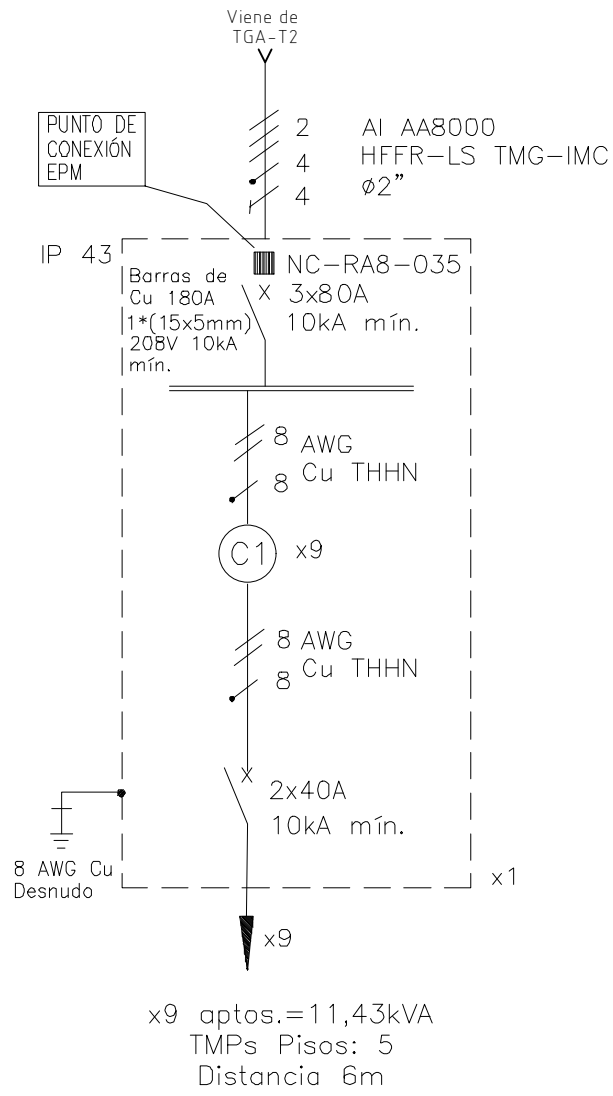

DISEÑO PLANO:	FECHA:
K. DAZA	05/01/2026
DISEÑO:	FECHA:
CLIENTE	

METALANDES S.A.S

CLIENTE: CONSTRUCTORA CAPITAL
PROYECTO: URBANIZACION TURQUESA T2
CONTENIDO: UNIFILAR
RUTA DE ARCHIVO: C:\1-DIBUJO\2025\C\CONSTRUCTORA CAPITAL\OP 30822 TURQUESA T2\ELECTRICOS\CU1 UNIFILAR .DWG

ORDEN DE PRODUCCIÓN: 30822-3	VERSIÓN: 01
GABINETE 9	ESQUEMA: CU1
MEDIDORES PISO 5	HOJA:
RESPONSABLE DEL PROYECTO:	DE: 14
H. GOMEZ	FECHA DE IMPRESIÓN:
	01-05-2026