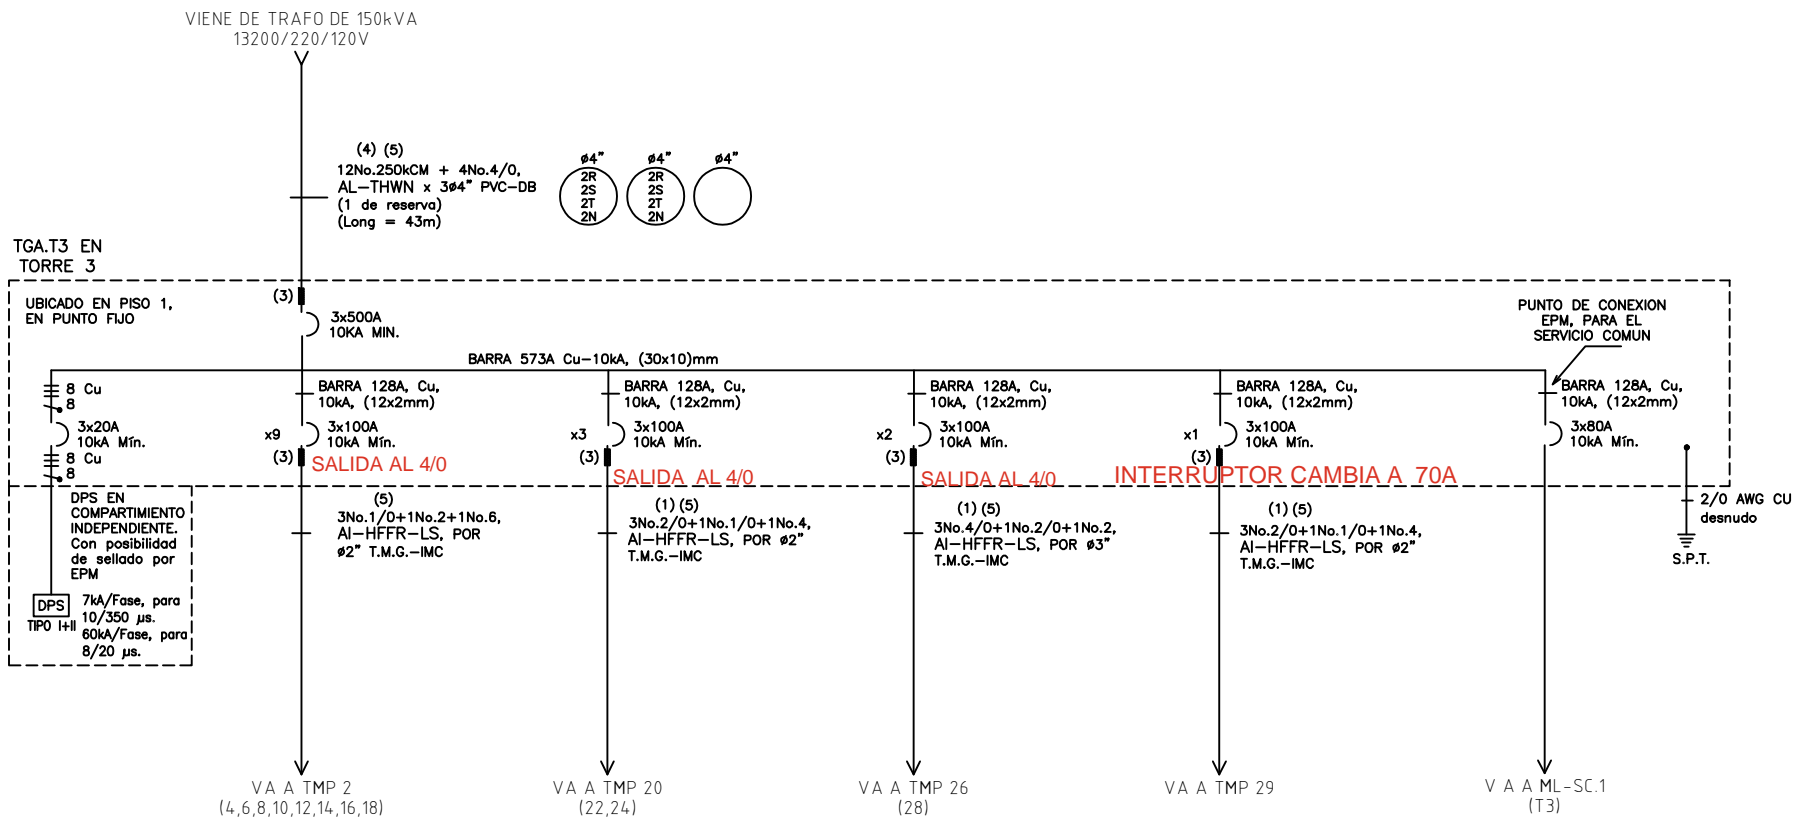

Copyright (C) Metalandes S.A.S. 2019. All Rights Reserved

DISEÑO PLANO: K. DAZA	FECHA: 12/06/2025
DISEÑO: CLIENTE	FECHA:

CLIENTE: MENSULA	ORDEN DE PRODUCCION: 30075-1
PROYECTO: VALLE VERDE TORRE 3	TGA T3 220V
CONTENIDO: UNIFILAR	RESPONSABLE DEL PROYECTO: A. CARMONA
RUTA DE ARCHIVO: C:\1-DIBUJO\2025\M\MENSULA\OP 30075 VALLE VERDE TORRE 3\ELECTRICOS\AU1 UNIFILAR .dwg	FECHA DE IMPRESION: 06-12-2025

VERSION: 01
ESQUEMA: AU1
HOJA: 1
DE: 1