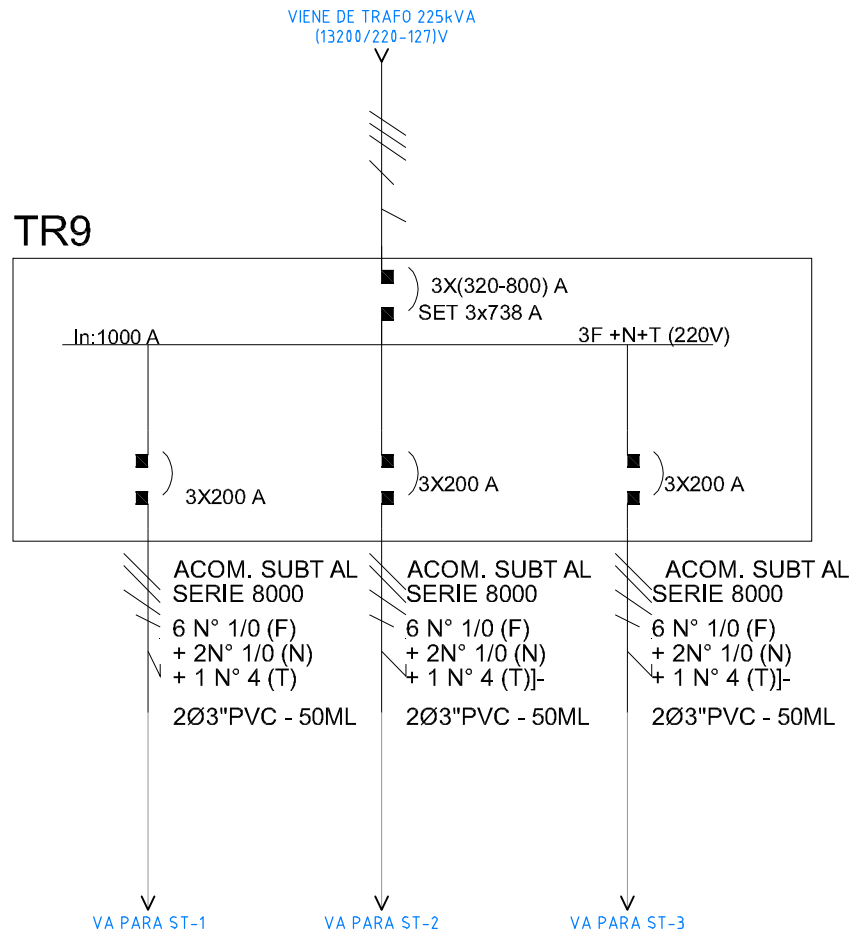

0 1 2 3 4 5 6 7 8 9

A

B

C

D

E

F

The label, box and all information contained on this plane are property exclusive of Metalandes S.A.S. and no puede ser copiado, usado o distribuido sin el debido permiso de Metalandes S.A.S.

DISEÑO PLANO:	FECHA:
K.DAZA	04/06/2025
DISEÑO:	FECHA:
CLIENTE	

METALANDES S.A.S

CLIENTE: PROMOTORA PRADO VERDE
PROYECTO: PRADO VERDE PRIMAVERA
CONTENIDO: UNIFILAR
RUTA DE ARCHIVO: C:\1-DIBUJO\2025\PI\PROMOTORA PRADO VERDE\OP 30064 PRADO VERDE PRIMAVERA\ELECTRICOS\DU1 UNIFILAR.dwg

ORDEN DE PRODUCCIÓN: 30064-4
TAB GENERAL
TRF-9 220V
RESPONSABLE DEL PROYECTO:
Y. CHALARCA - D. MADRID

VERSIÓN: 01
ESQUEMA: DU1
HOJA: 1
DE: 2
FECHA DE IMPRESIÓN:
07-08-2025

0 1 2 3 4 5 6 7 8 9