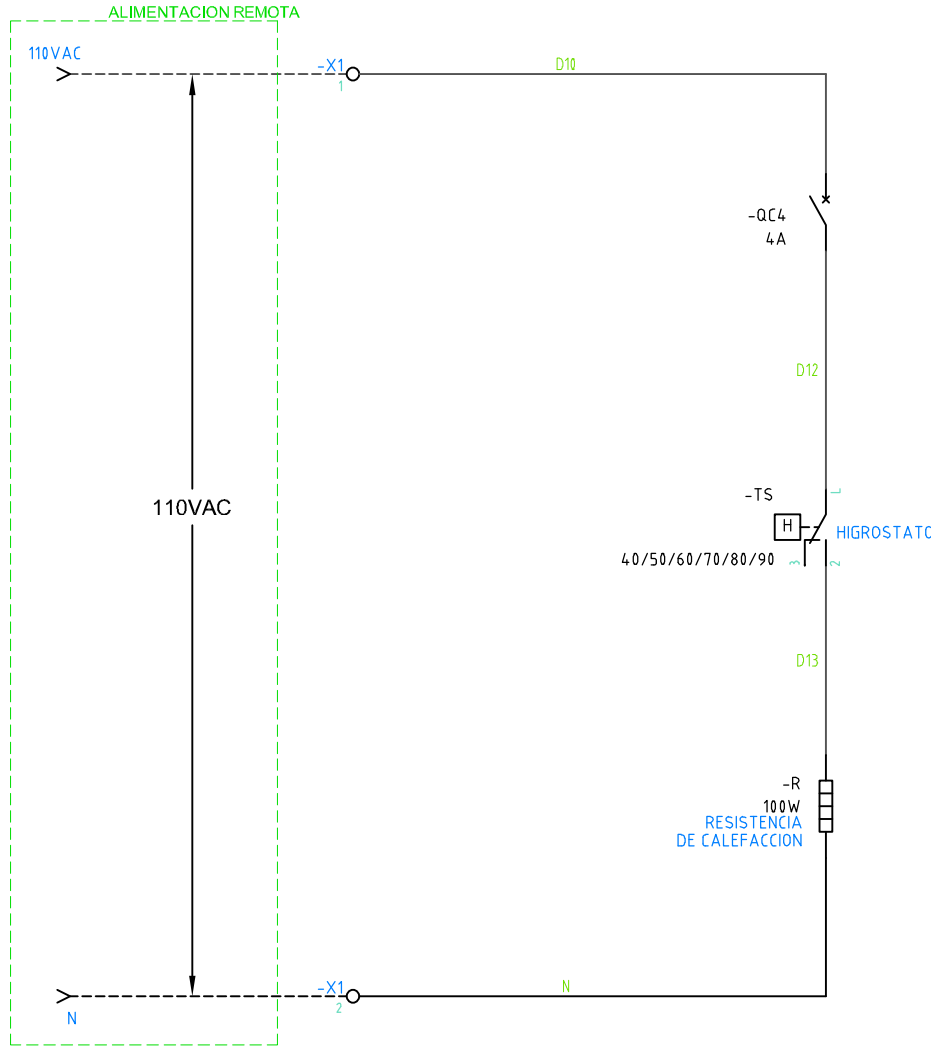

El dibujo, cajetín y toda la información contenida en este plano son propiedad exclusiva de Metalandes S.A.S. y no puede ser copiado, usado o distribuido sin el debido permiso de Metalandes S.A.S.

DISEÑO PLANO:	FECHA:
K.DAZA	04/08/2025
DISEÑO:	FECHA:
CLIENTE	

METALANDES S.A.S

CLIENTE: PROMOTORA PRADO VERDE	ORDEN DE PRODUCCIÓN: 30064-4	VERSIÓN: 01
PROYECTO: PRADO VERDE PRIMAVERA	TAB GENERAL	ESQUEMA: D1
CONTENIDO: CONTROL CALEFACCIÓN	TRF-9 220V	HOJA: 2
	RESPONSABLE DEL PROYECTO:	DE: 2
	Y. CHALARCA - D. MADRID	FECHA DE IMPRESIÓN:
		07-08-2025
RUTA DE ARCHIVO: C:\1-DIBUJO\2025\PI\PROMOTORA PRADO VERDE\OP 30064 PRADO VERDE PRIMAVERA\ELECTRICOS\D1 CONTROL CALEFACCIÓN .DWG