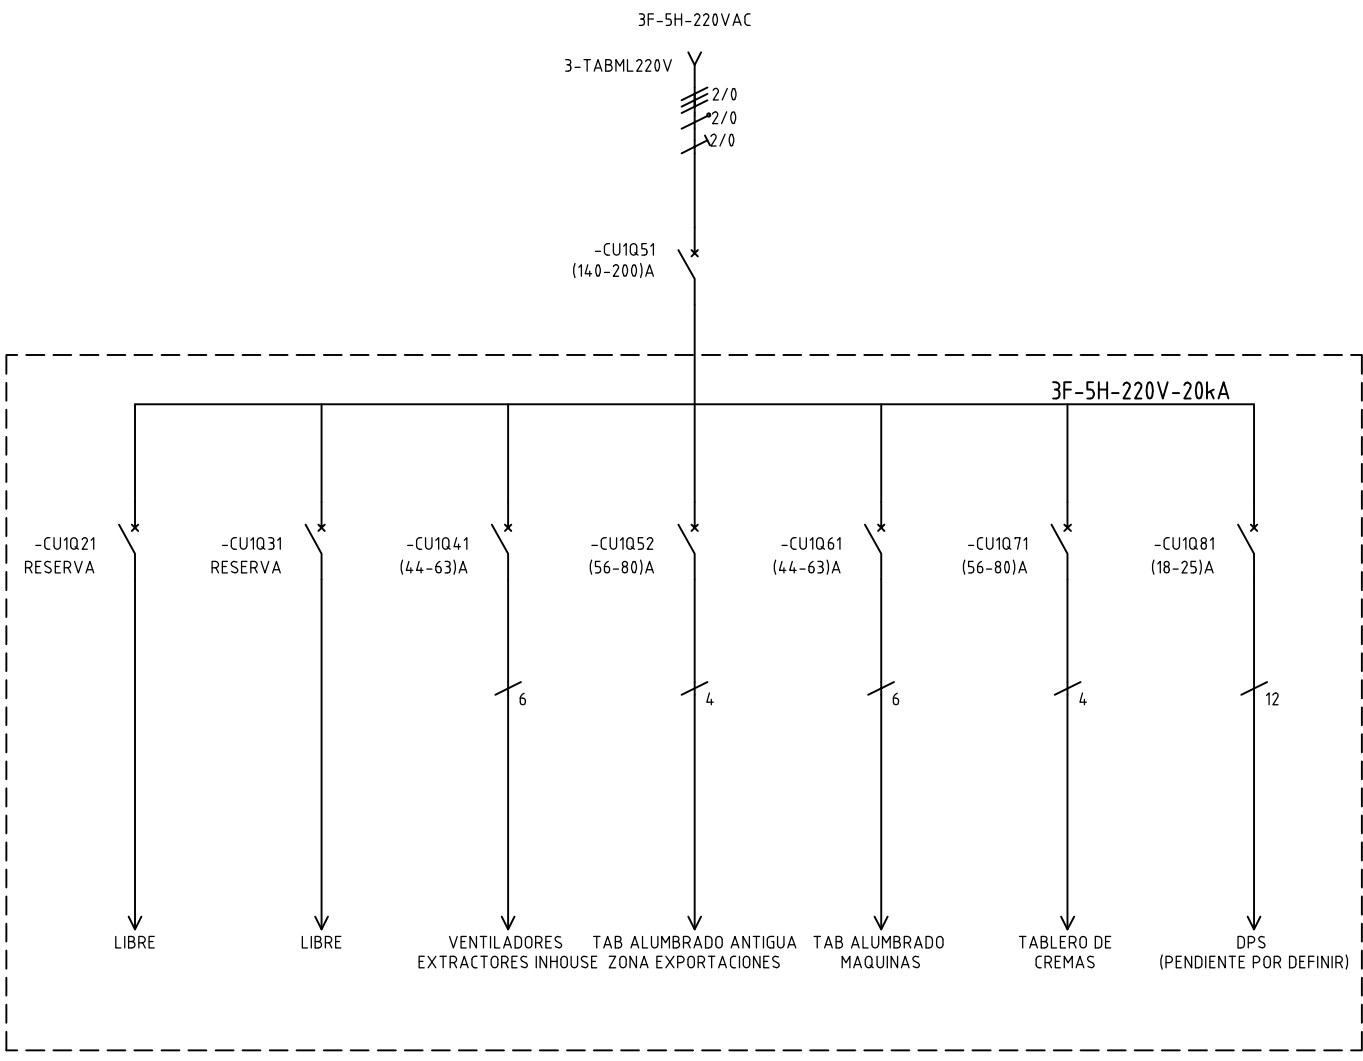

El rólulo, cajetín y toda la información contenida en este plano son propiedad exclusiva de Metalandes S.A.S., y no puede ser copiado, usado o distribuido sin el debido permiso de Metalandes S.A.S.
 The label, box and all information contained on this plane are property of Metalandes S.A.S. Proprietary and can not be copied, used or distributed without due permission of Metalandes S.A.S.
 Copyright (C) Metalandes S.A.S. 2018 All Rights Reserved

DISEÑO PLANO:	FECHA:
K. DAZA	21/04/2025
DISEÑO:	FECHA:
METALANDES	

METALANDES S.A.S

CLIENTE: NOEL	ORDEN DE PRODUCCIÓN: 29880-3
PROYECTO: TABLEROS BAJA TENSION	TAB ML CÓDIGO: G2201.2/H30
CONTENIDO: UNIFILAR	RESPONSABLE DEL PROYECTO: A. CARMONA
RUTA DE ARCHIVO: C:\1-DIBUJO\2025\N\NOEL\OP 29880 TABLEROS BAJA TENSION\ELECTRICOS\CU1 UNIFILAR .dwg	

VERSIÓN: 01
ESQUEMA: CU1
HOJA: 1
DE: 1
FECHA DE IMPRESIÓN: 04-22-2025