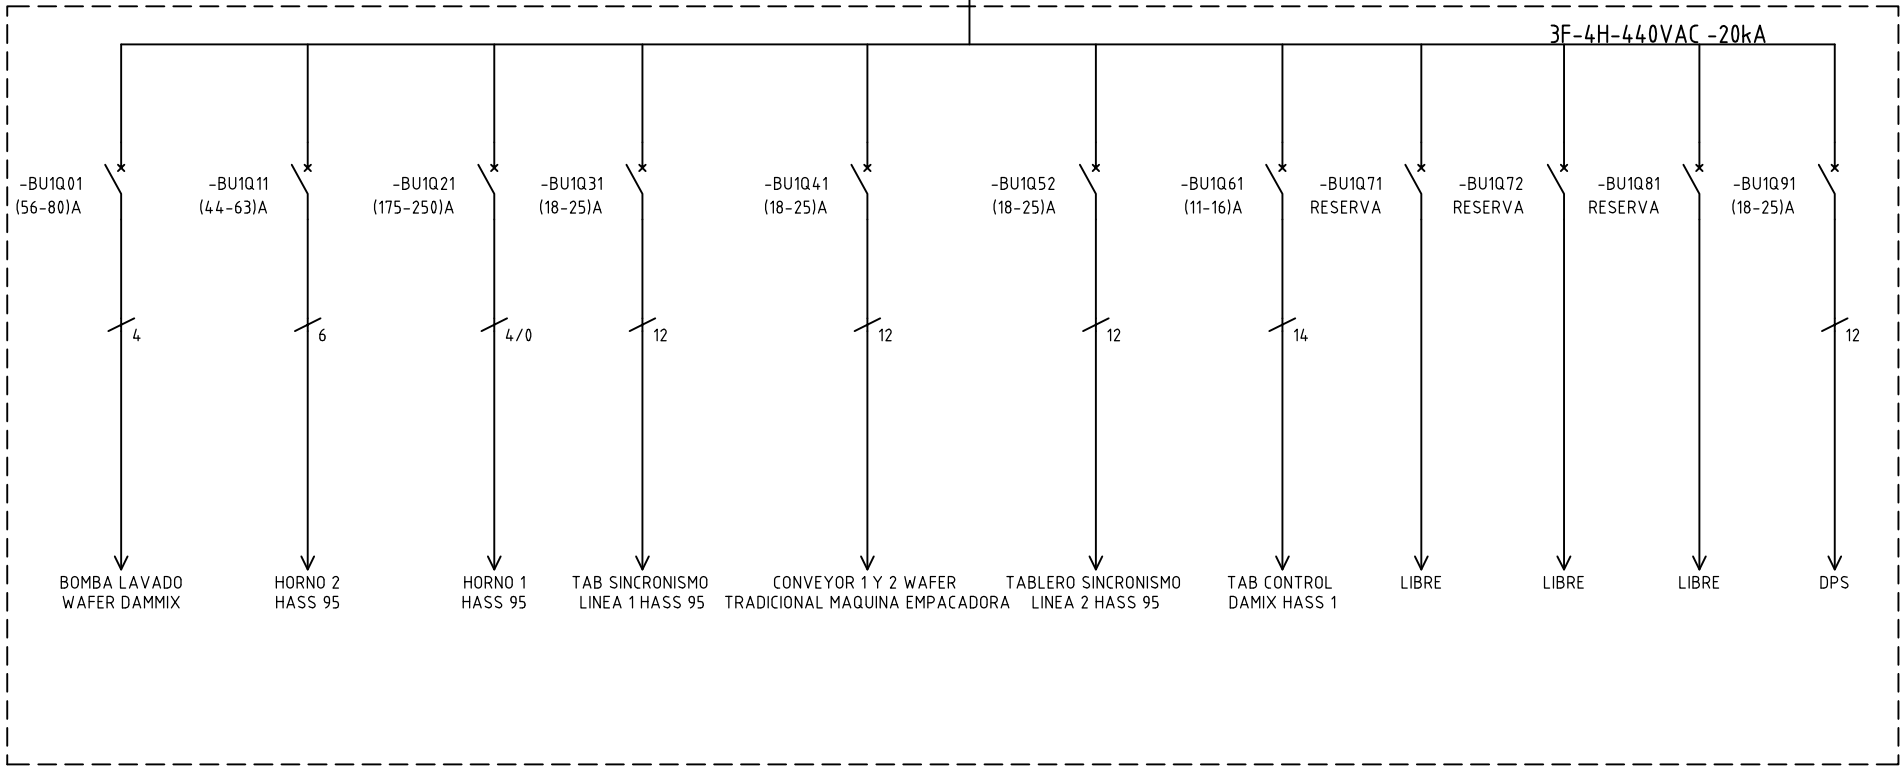

0 1 2 3 4 5 6 7 8 9

A

B

C

D

E

F

3F-4H-440VAC

-BU1Q51
(224-320)A

3F-4H-440VAC -20kA

The label, box and all information contained on this plane are property exclusive of Metalandes S.A.S., and no puede ser copiado, usado o distribuido sin el debido permiso de Metalandes S.A.S.

DISEÑO PLANO:	FECHA:
K. DAZA	21/04/2025
DISEÑO:	FECHA:
METALANDES	

METALANDES S.A.S

CLIENTE: NOEL
PROYECTO: TABLEROS BAJA TENSION
CONTENIDO: UNIFILAR
RUTA DE ARCHIVO: C:\1-DIBUJO\2025\N\NOEL\OP 29880 TABLEROS BAJA TENSION\ELECTRICOS\BU1 UNIFILAR.dwg

ORDEN DE PRODUCCIÓN: 29880-2
TAB ML CÓDIGO: PH403U-158-05U/M8
RESPONSABLE DEL PROYECTO: A. CARMONA

VERSIÓN: 01
ESQUEMA: BU1
HOJA: 1
DE: 1
FECHA DE IMPRESIÓN: 04-22-2025

0 1 2 3 4 5 6 7 8 9