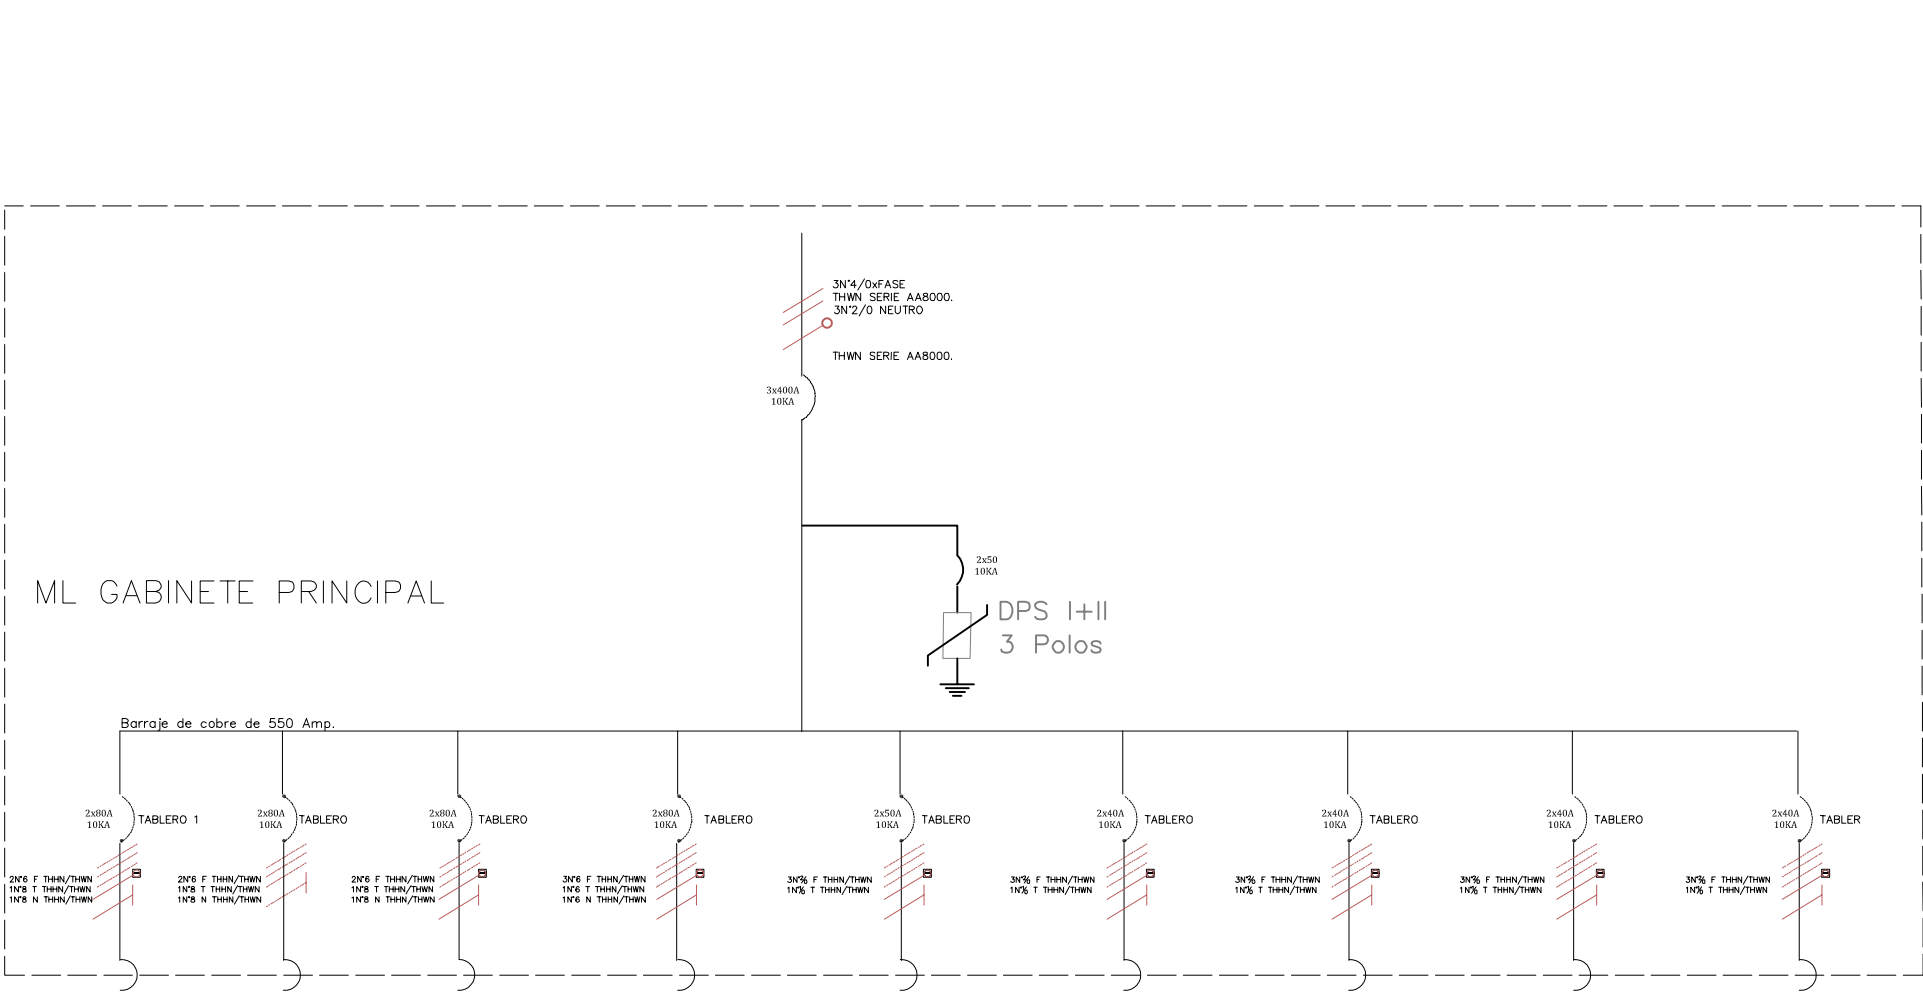

The label, box and all information contained on this plane are property of Metalandes S.A.S. No part of this document may be used or distributed without the permission of Metalandes S.A.S.

0 1 2 3 4 5 6 7 8 9

DISEÑO PLANO:	FECHA:
K. DAZA	05/03/2025
DISEÑO:	FECHA:
CLIENTE	

METALANDES S.A.S

CLIENTE: CI AGROUNIDAS	ORDEN DE PRODUCCIÓN: 29873-1
PROYECTO: HACIENDA EL TADOR	TABLERO DISTRIBUCIÓN 240VAC
CONTENIDO: UNIFILAR	RESPONSABLE DEL PROYECTO: D.MADRID
RUTA DE ARCHIVO: D:\1.TEMP DIBUJO\2025\CI AGROUNIDAS\OP 29873 CI AGROUNIDAS HACIENDA EL TADOR\ELECTRICOS\AU1 UNIFILAR.DWG	

VERSIÓN: 01
ESQUEMA: AU1
HOJA: 1
DE: 1
FECHA DE IMPRESIÓN: 03-05-2025

0 1 2 3 4 5 6 7 8 9