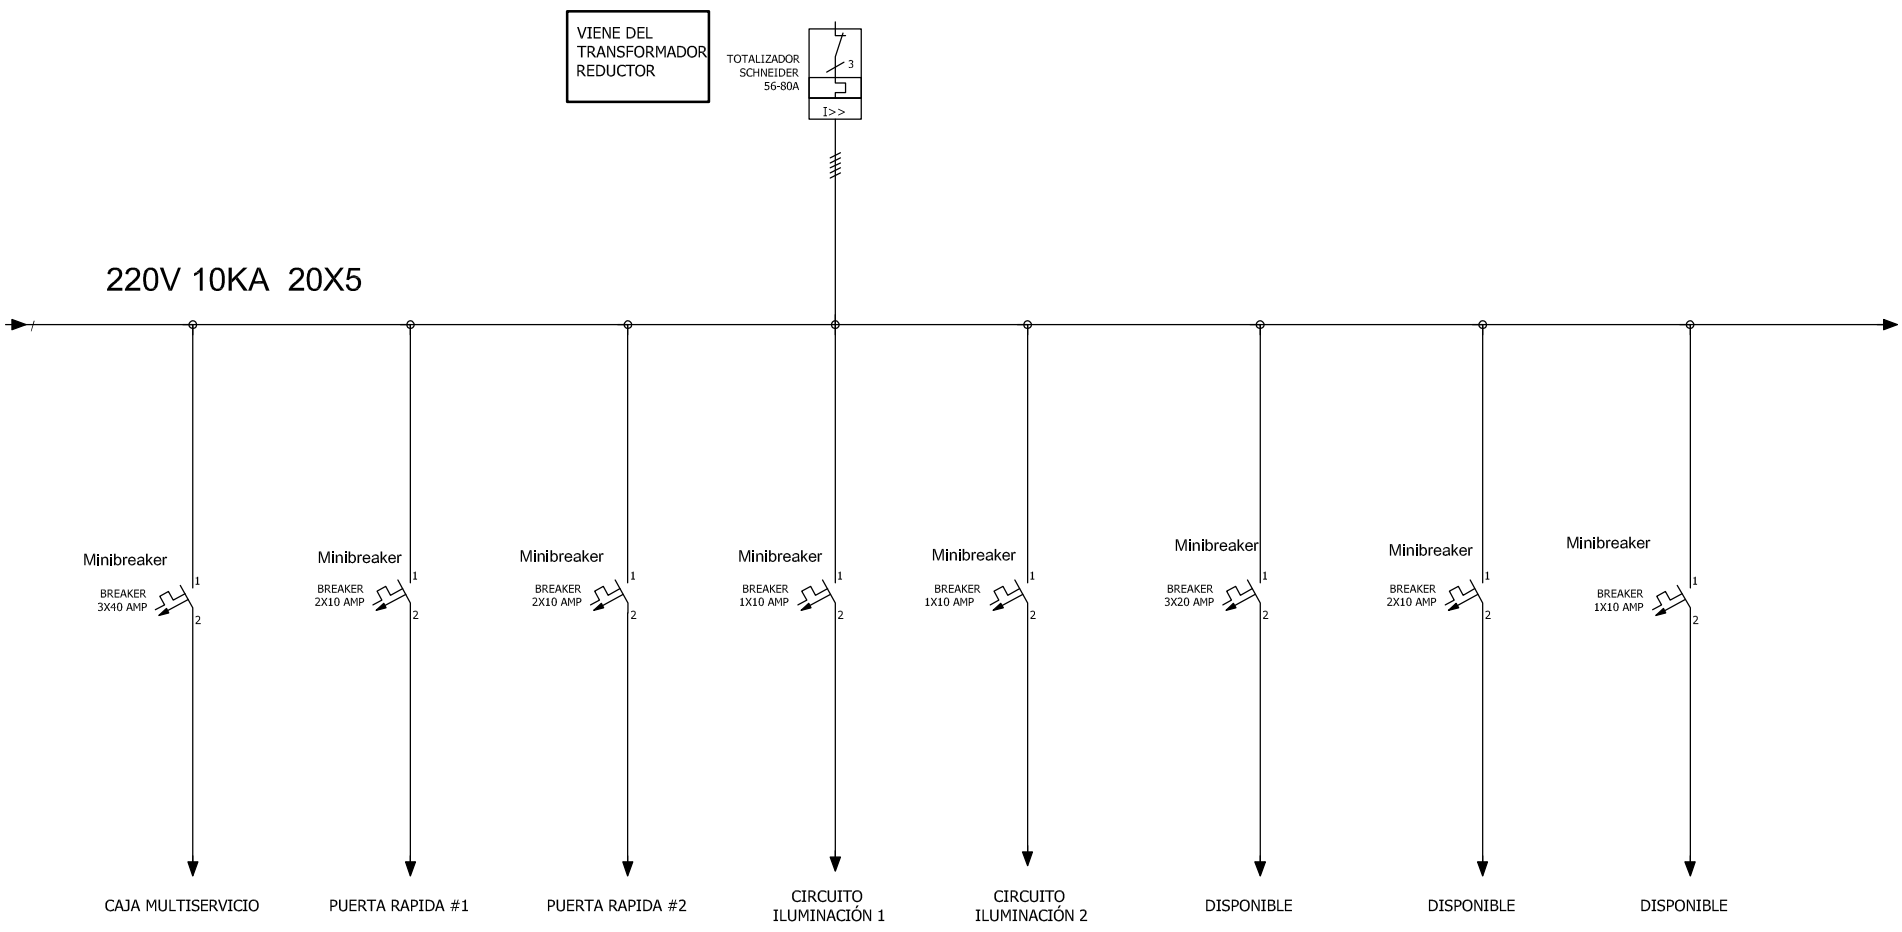

The label, box and all information contained on this plane are property of Metalandes S.A.S. and no part of this document may be used or distributed without the permission of Metalandes S.A.S.

DISEÑO PLANO:	FECHA:
K. DAZA	10/02/2025
DISEÑO:	FECHA:
CLIENTE	

METALANDES S.A.S

CLIENTE: COLCAFÉ
PROYECTO: TAB DE DISTRIBUCIÓN GOLD INDUSTRIAL
CONTENIDO: UNIFILAR
RUTA DE ARCHIVO: D:\1.TEMP DIBUJO\2025\C\COLCAFÉ\OP 29799 TABLERO DE DISTRIBUCIÓN GOLD INDUSTRIAL\ELECTRICOS\BU1 UNIFILAR.dwg

ORDEN DE PRODUCCIÓN: 29799-3	VERSIÓN: 01
TABLERO 220V	ESQUEMA: BU1
RESPONSABLE DEL PROYECTO: A. CARMONA	HOJA: 2
	DE: 4
	FECHA DE IMPRESIÓN: 03-12-2025