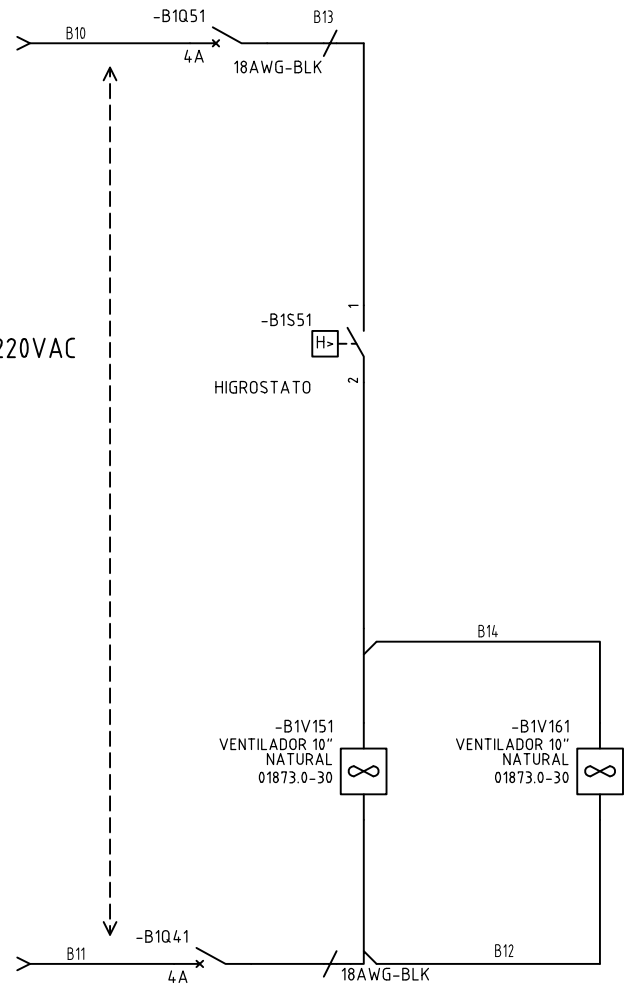

The label, box and all information contained on this plane are property of Metalandes S.A.S. and are not to be used, reproduced, distributed or distributed without the permission of Metalandes S.A.S.

VIENE DE TRAF0 REDUCTOR
440-220 VAC 20KVA

220VAC

DISEÑO PLANO:	FECHA:
K. DAZA	10/02/2025
DISEÑO:	FECHA:
CLIENTE	

METALANDES S.A.S

CLIENTE: COLCAFÉ
PROYECTO: TAB DE DISTRIBUCIÓN GOLD INDUSTRIAL
CONTENIDO: CONTROL VENTILACIÓN
RUTA DE ARCHIVO: D:\1-TEMP DIBUJO\2025\1\COLCAFÉ\OP 29799 TABLERO DE DISTRIBUCIÓN GOLD INDUSTRIAL\ELECTRICOS\B1 CONTROL VENTILACIÓN.dwg

ORDEN DE PRODUCCIÓN: 29799-3
TABLERO 220V
RESPONSABLE DEL PROYECTO: A. CARMONA

VERSIÓN: 01
ESQUEMA: B1
HOJA: 4
DE: 4
FECHA DE IMPRESIÓN: 03-12-2025