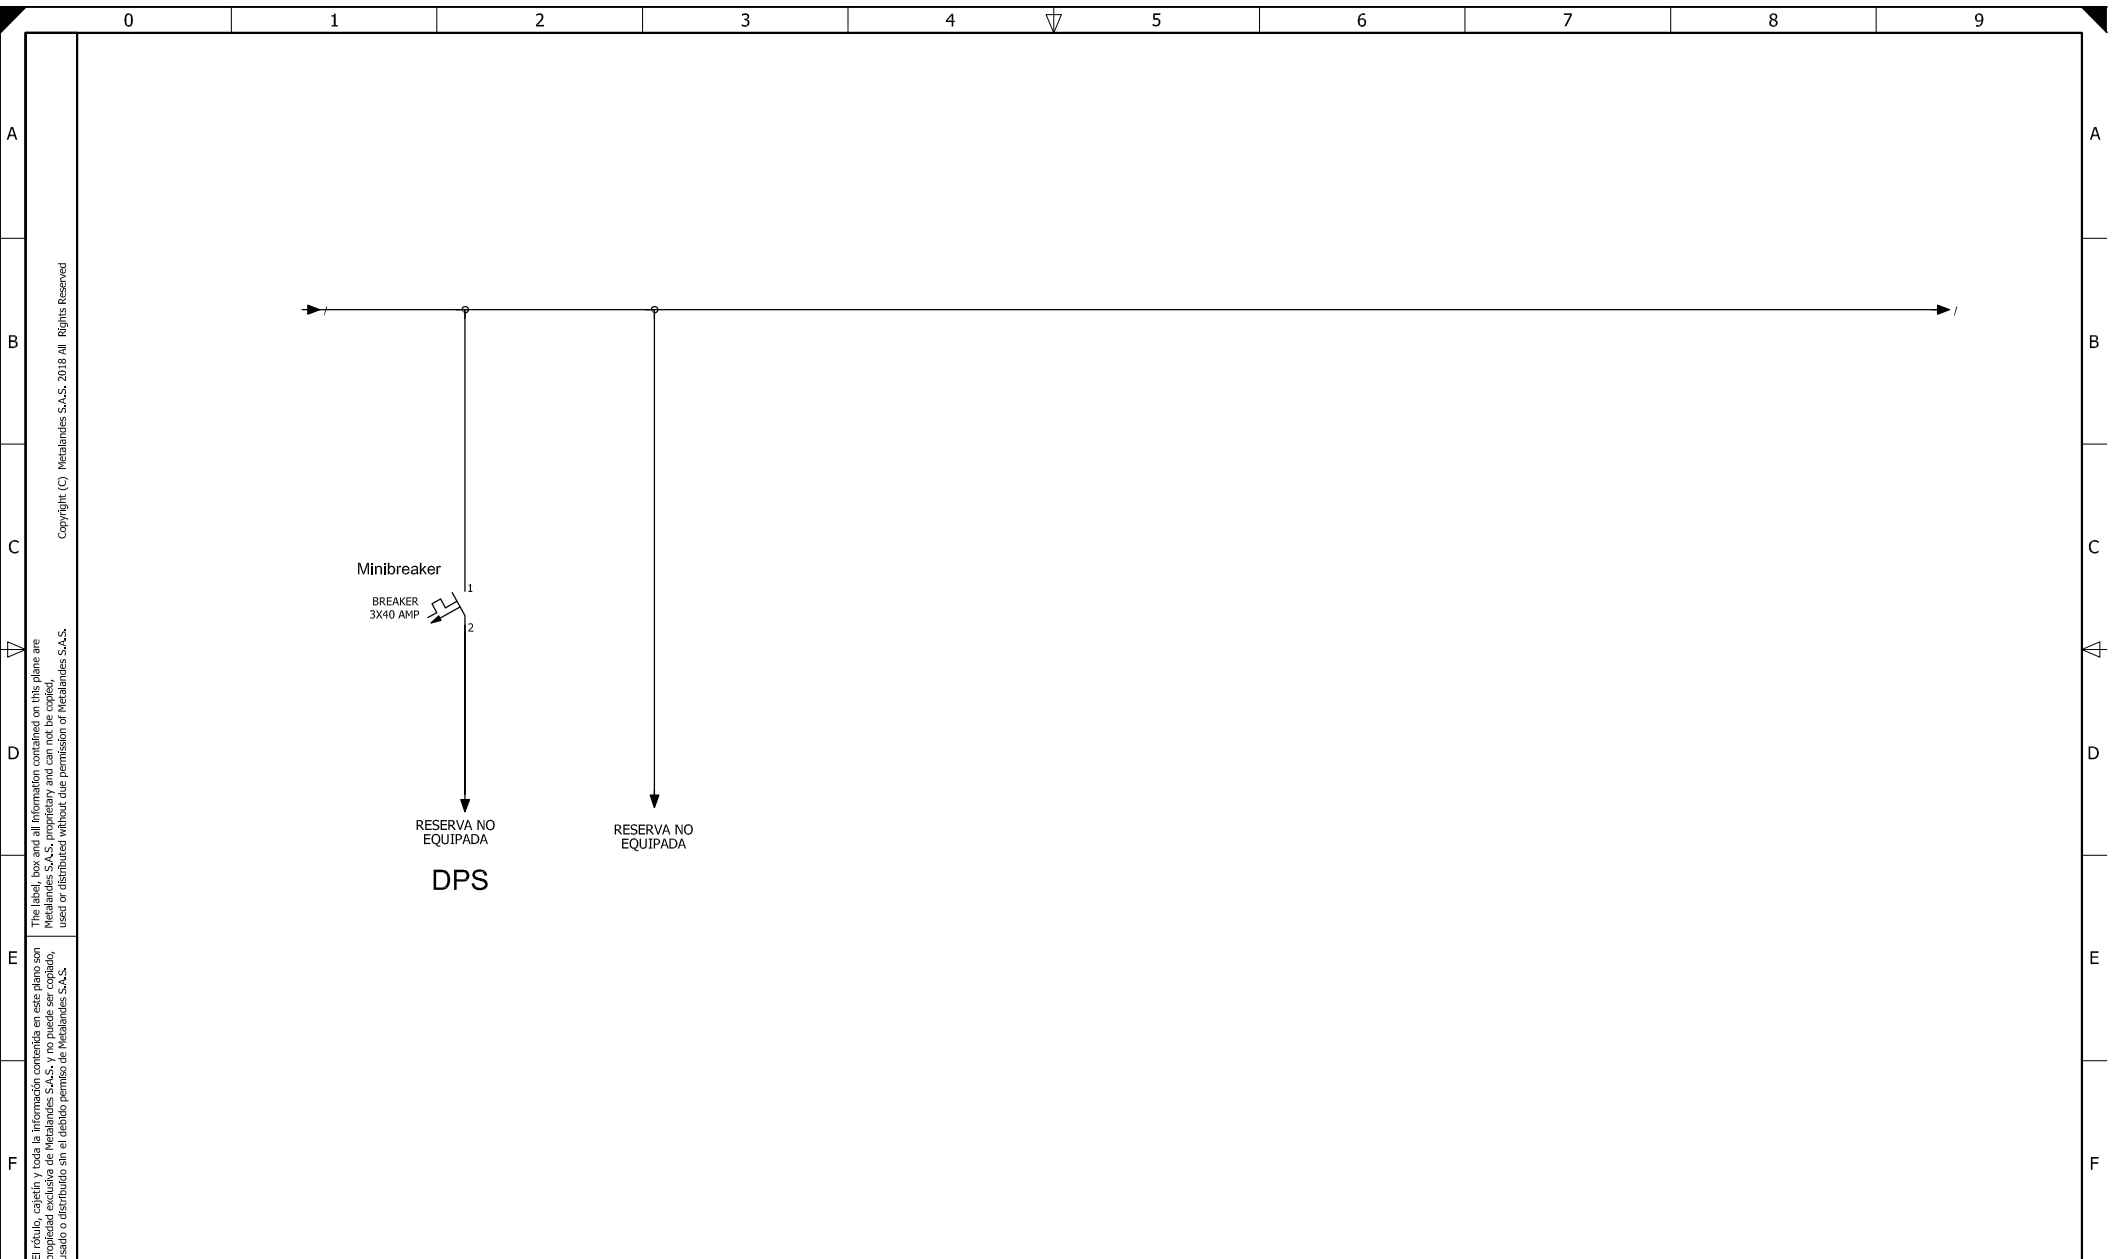

The label, box and all information contained on this plane are property of Metalandes S.A.S. and no part of this document may be used or distributed without the permission of Metalandes S.A.S.

DISEÑO PLANO:	FECHA:
K. DAZA	10/02/2025
DISEÑO:	FECHA:
CLIENTE	

METALANDES S.A.S

CLIENTE: COLCAFÉ
PROYECTO: TAB DE DISTRIBUCIÓN GOLD INDUSTRIAL
CONTENIDO: UNIFILAR
RUTA DE ARCHIVO: D:\1.TEMP DIBUJO\2025\C\COLCAFÉ\OP 29799 TABLERO DE DISTRIBUCIÓN GOLD INDUSTRIAL\ELECTRICOS\BU2 UNIFILAR.dwg

ORDEN DE PRODUCCIÓN: 29799-3
TABLERO 220V
RESPONSABLE DEL PROYECTO: A. CARMONA

VERSIÓN: 01
ESQUEMA: BU2
HOJA: 3
DE: 4
FECHA DE IMPRESIÓN: 03-12-2025