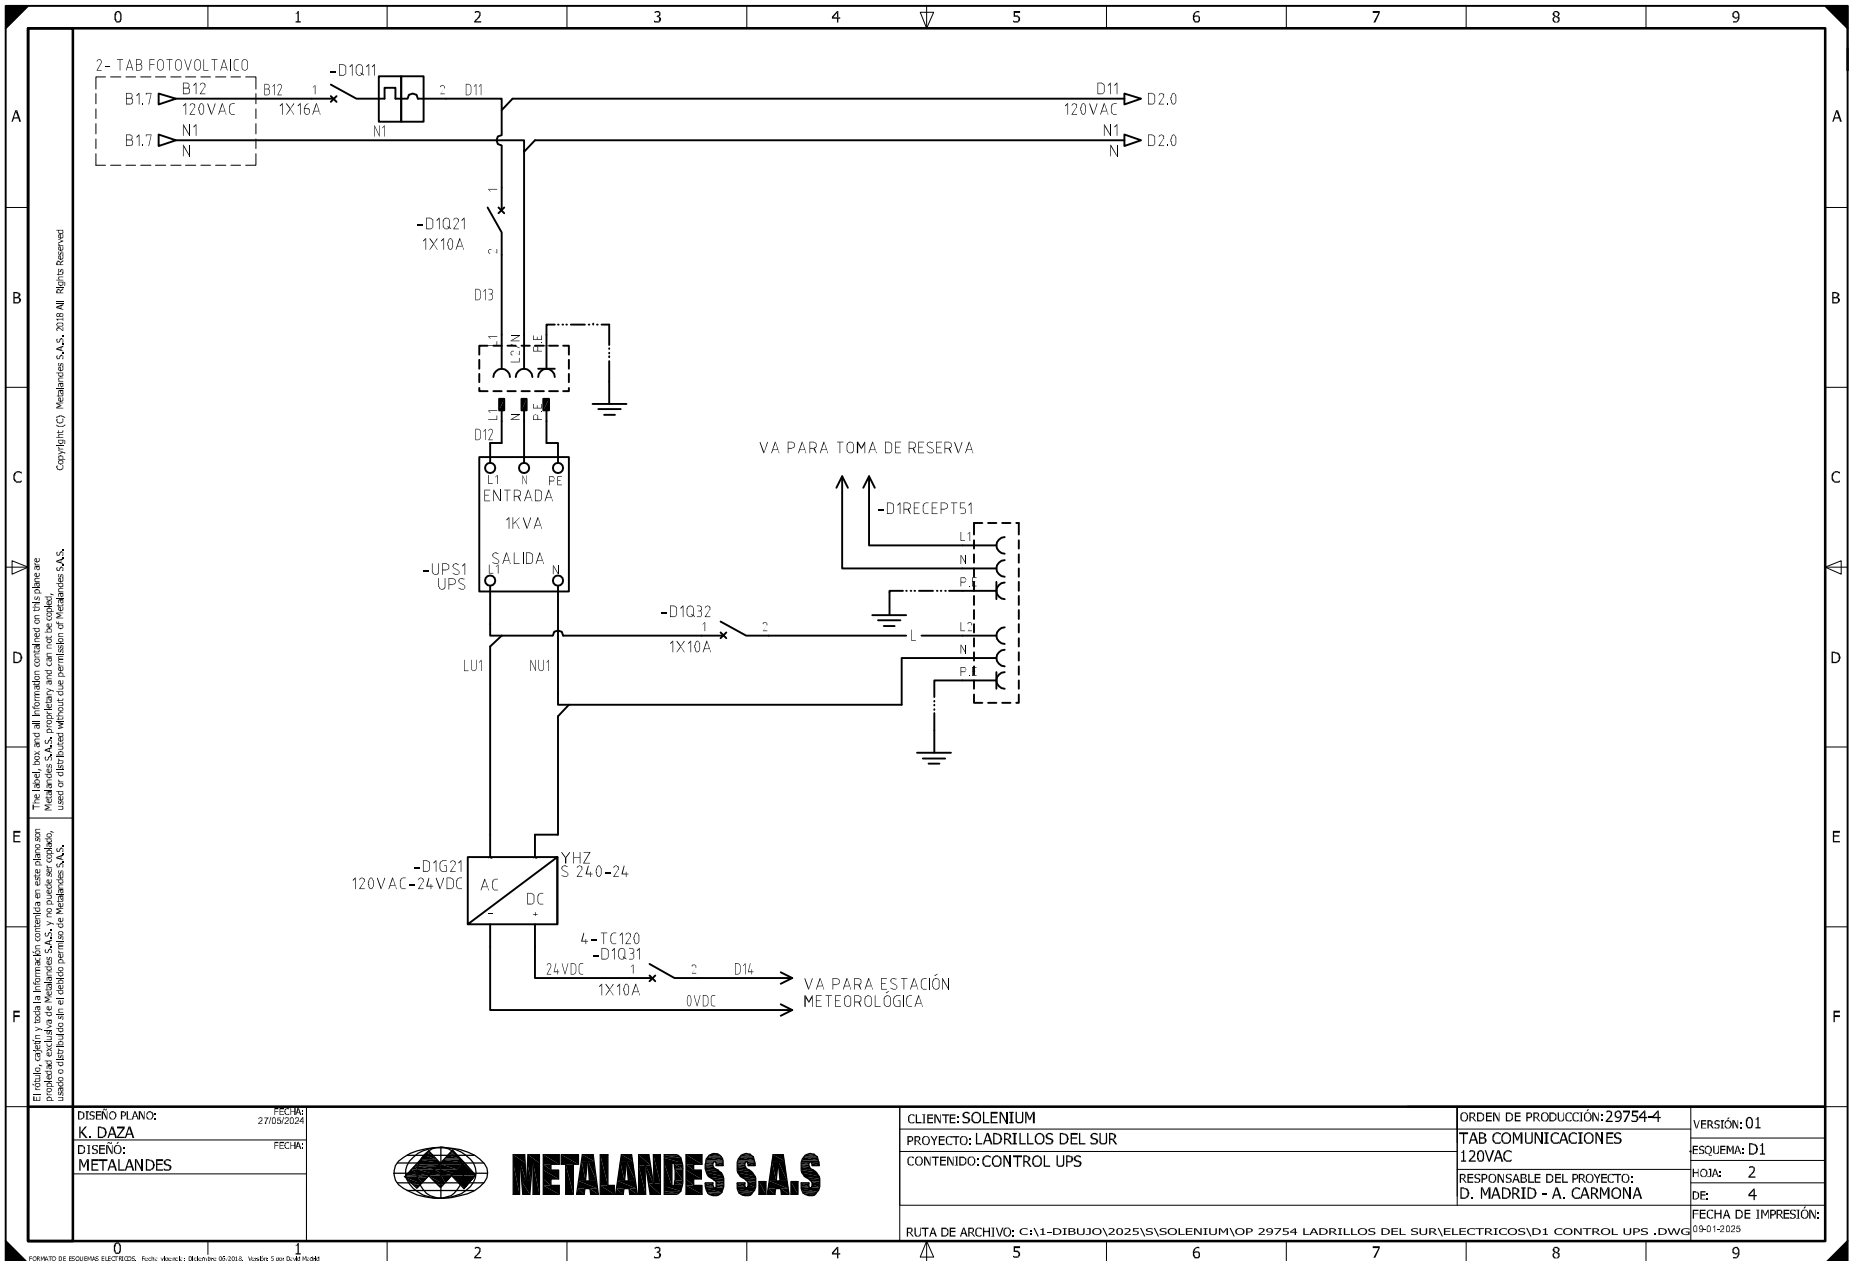

DISEÑO PLANO: K. DAZA DISEÑO: METALANDES	FECHA: 27/05/2024 FECHA: _____

CLIENTE: SOLENIUM PROYECTO: LADRILLOS DEL SUR CONTENIDO: CONTROL UPS	ORDEN DE PRODUCCIÓN: 29754-4 TAB COMUNICACIONES 120VAC RESPONSABLE DEL PROYECTO: D. MADRID - A. CARMONA	VERSIÓN: 01 ESQUEMA: D1 HOJA: 2 DE: 4 FECHA DE IMPRESIÓN: 09-01-2025
RUTA DE ARCHIVO: C:\1-DIBUJO\2025\5\SOLENIUM\OP 29754 LADRILLOS DEL SUR\ELECTRICOS\01 CONTROL UPS .DWG