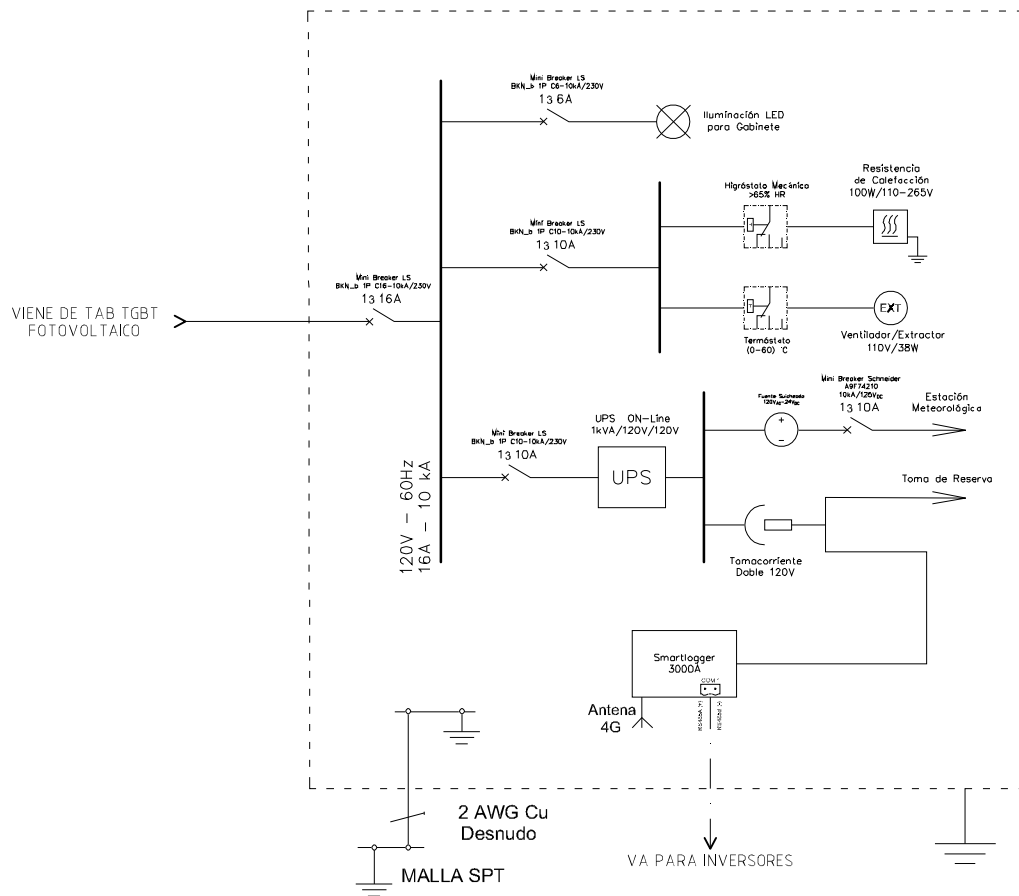

## TABLERO COMUNICACIONES (SMARTLOGGER) 600V IP65

El título, contenido y toda la información contenida en este plano son propiedad intelectual de METALANDES S.A.S. Reservados todos los derechos. No se permite la explotación económica ni la transformación de esta obra. Queda permitida la impresión en su totalidad. Copyright (C) Metalandes S.A.S. 2018 (M) Rights Reserved.