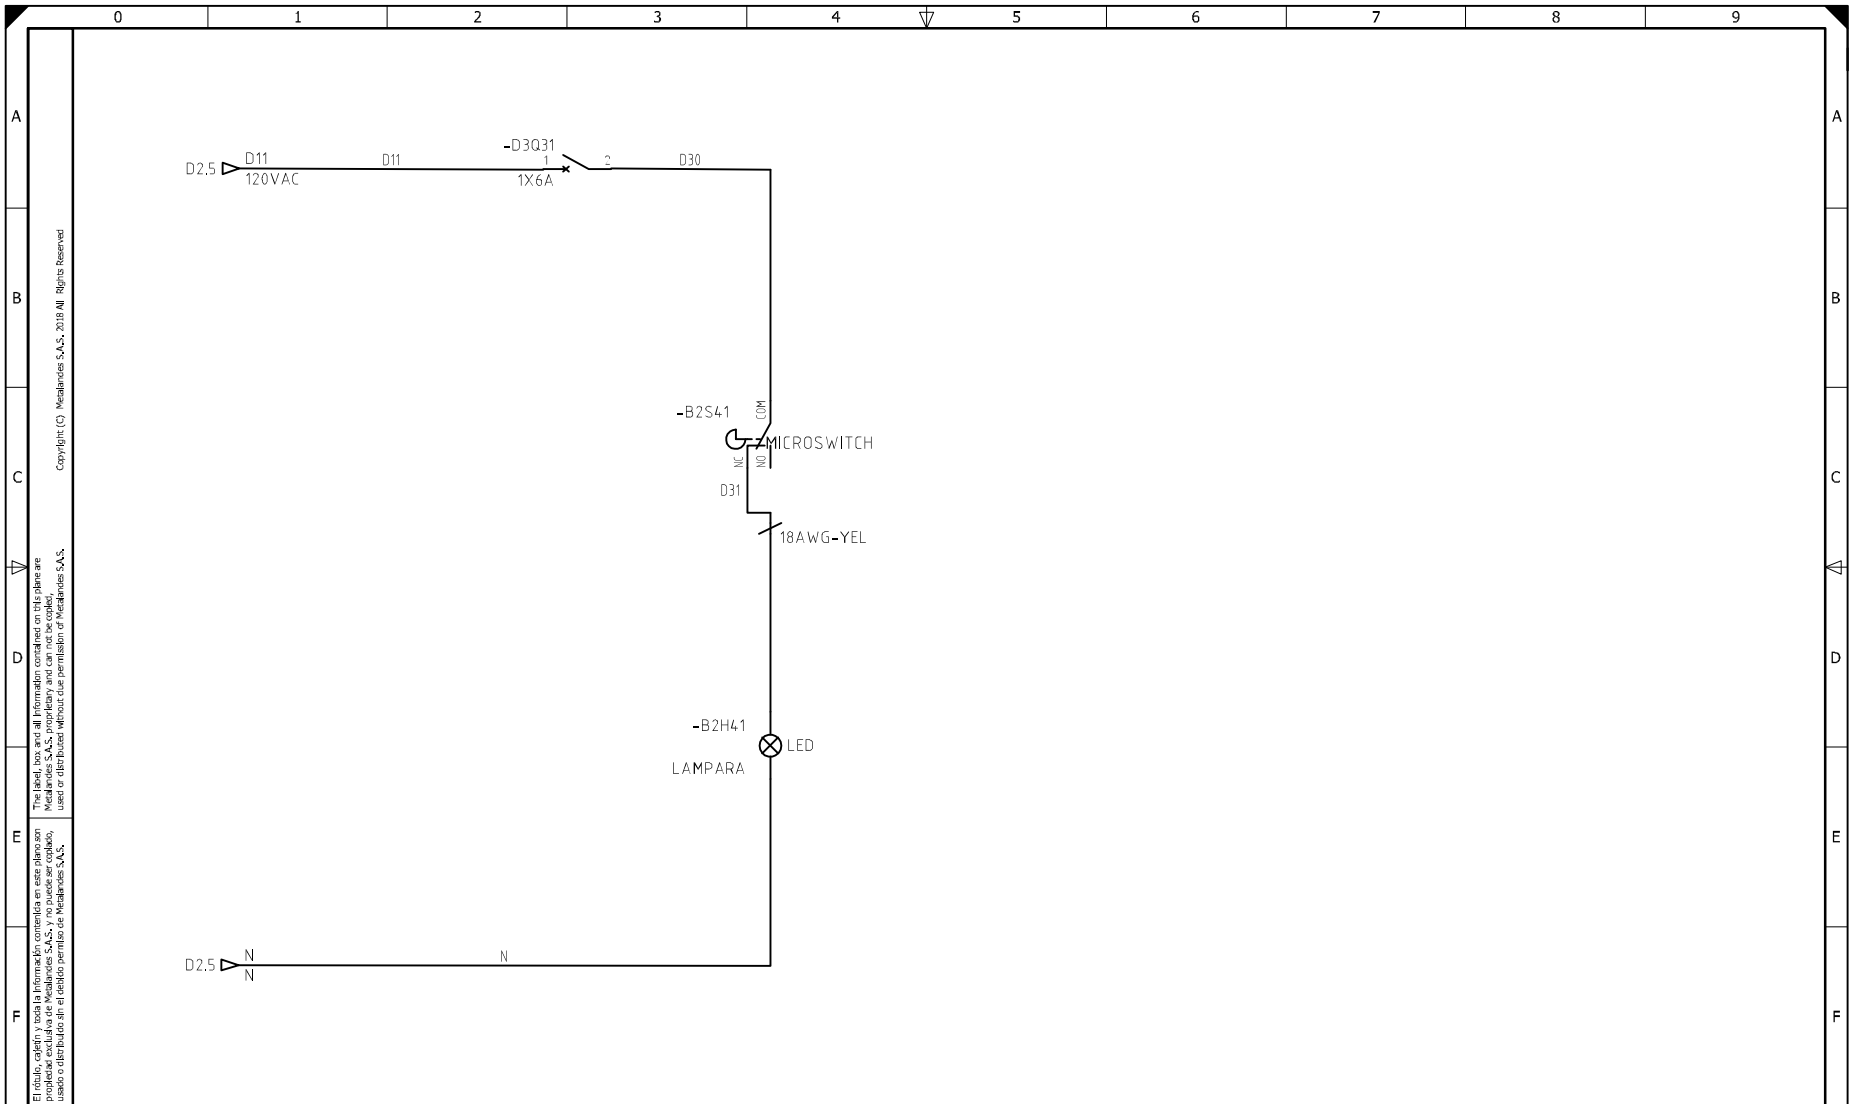

Copyright (C) Metalandes S.A.S. 2018. All Rights Reserved

El título, estilo y toda la información contenida en este plano son propiedad exclusiva de Metalandes S.A.S. y no podrá ser usado, copiado, alterado o distribuido sin el consentimiento escrito de Metalandes S.A.S.

DISEÑO PLANO: K. DAZA DISEÑO: METALANDES	FECHA: 27/05/2024 FECHA:

CLIENTE: SOLENIUM PROYECTO: LADRILLOS DEL SUR CONTENIDO: CONTROL ILUMINACION	ORDEN DE PRODUCCIÓN: 29754-4 TAB COMUNICACIONES 120VAC RESPONSABLE DEL PROYECTO: D. MADRID - A. CARMONA	VERSIÓN: 01 ESQUEMA: D3 HOJA: 4 DE: 4 FECHA DE IMPRESIÓN: 09-01-2025

RUTA DE ARCHIVO: C:\1-DIBUJO\2025\SOLENIUM\OP 29754 LADRILLOS DEL SUR\ELECTRICOS\D3 CONTROL ILUMINACION .DWG