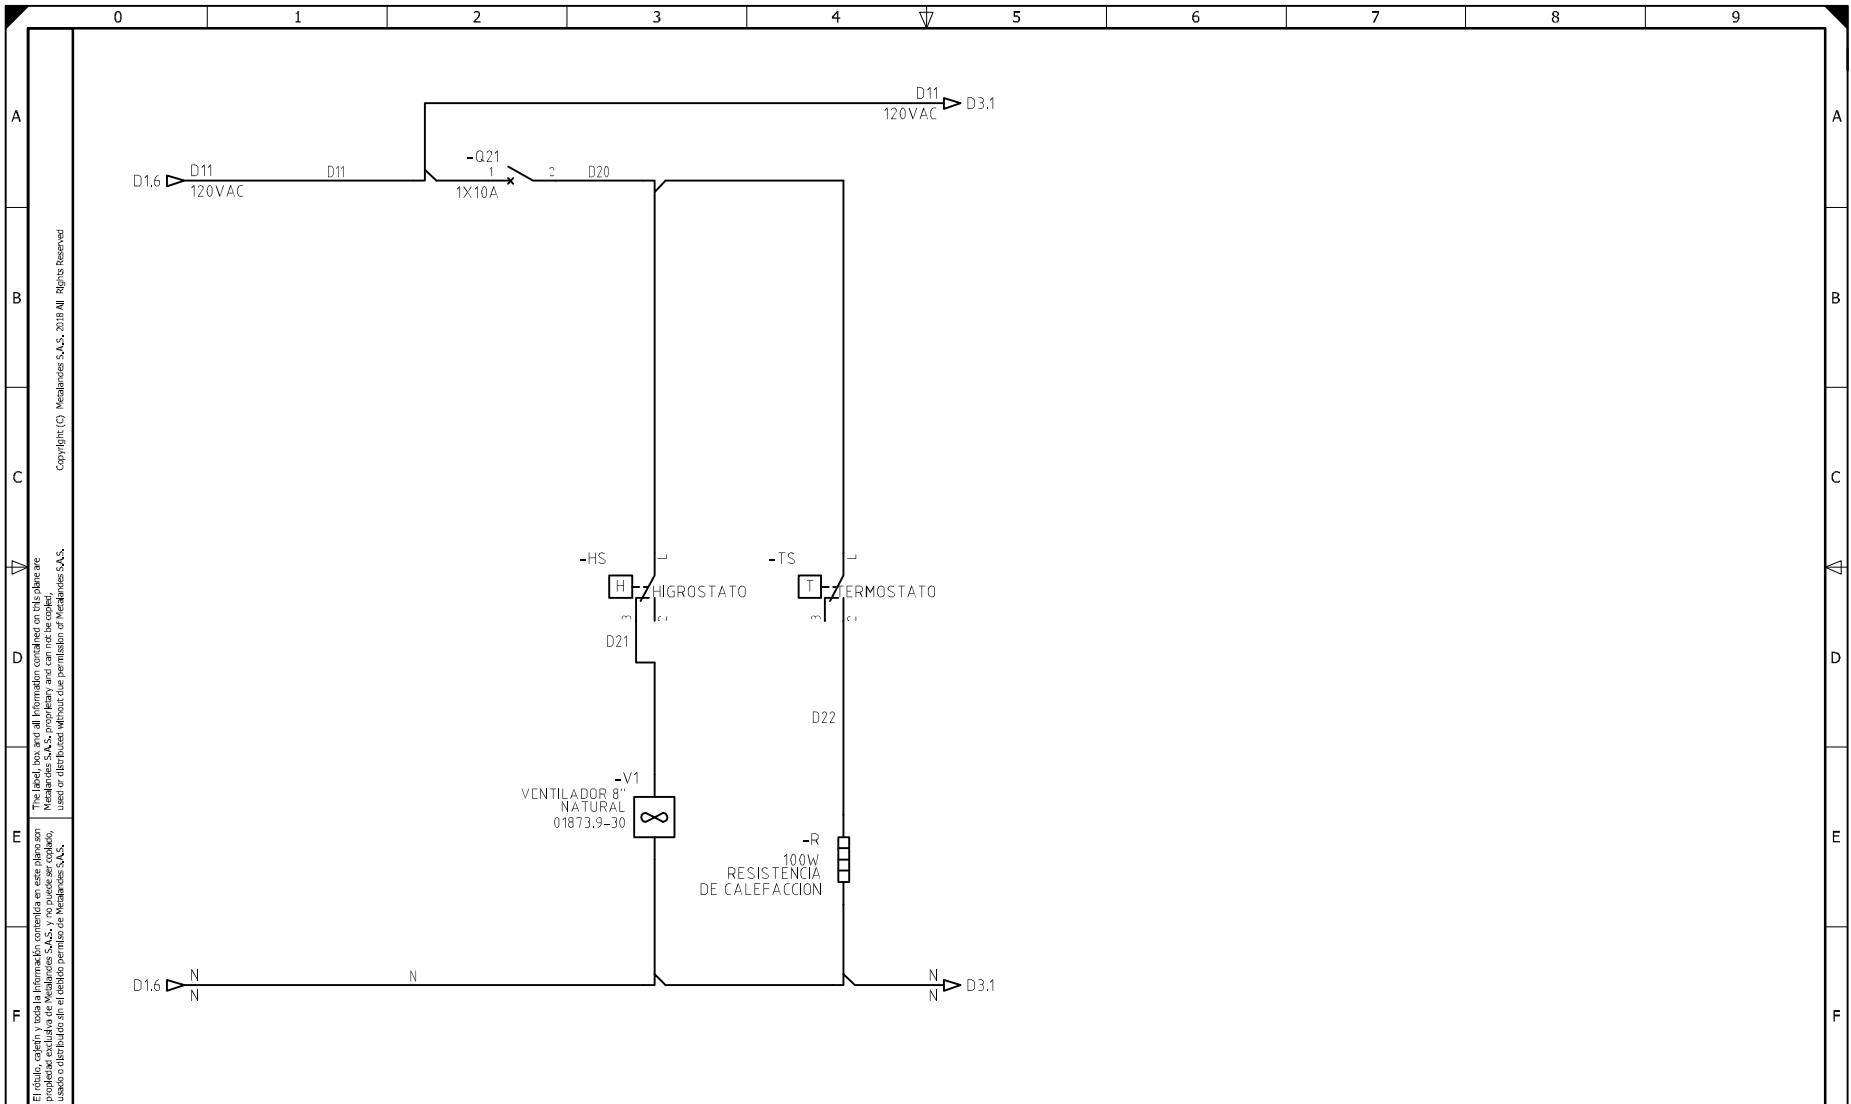

DISEÑO PLANO:
K. DAZA
DISEÑO:
METALANDES

FECHA:
27/05/2024

FECHA:

METALANDES S.A.S

CLIENTE: SOLENIUM
PROYECTO: LADRILLOS DEL SUR
CONTENIDO: CONTROL TEMPERATURA

ORDEN DE PRODUCCIÓN: 29754-4
TAB COMUNICACIONES
120VAC
RESPONSABLE DEL PROYECTO:
D. MADRID - A. CARMONA

VERSIÓN: 01
ESQUEMA: D2
HOJA: 3
DE: 4
FECHA DE IMPRESIÓN:
03-01-2025

RUTA DE ARCHIVO: C:\1-DIBUJO\2025\SOLENIUM\OP 29754 LADRILLOS DEL SUR\ELECTRICOS\D2 CONTROL TEMPERATURA .DWG