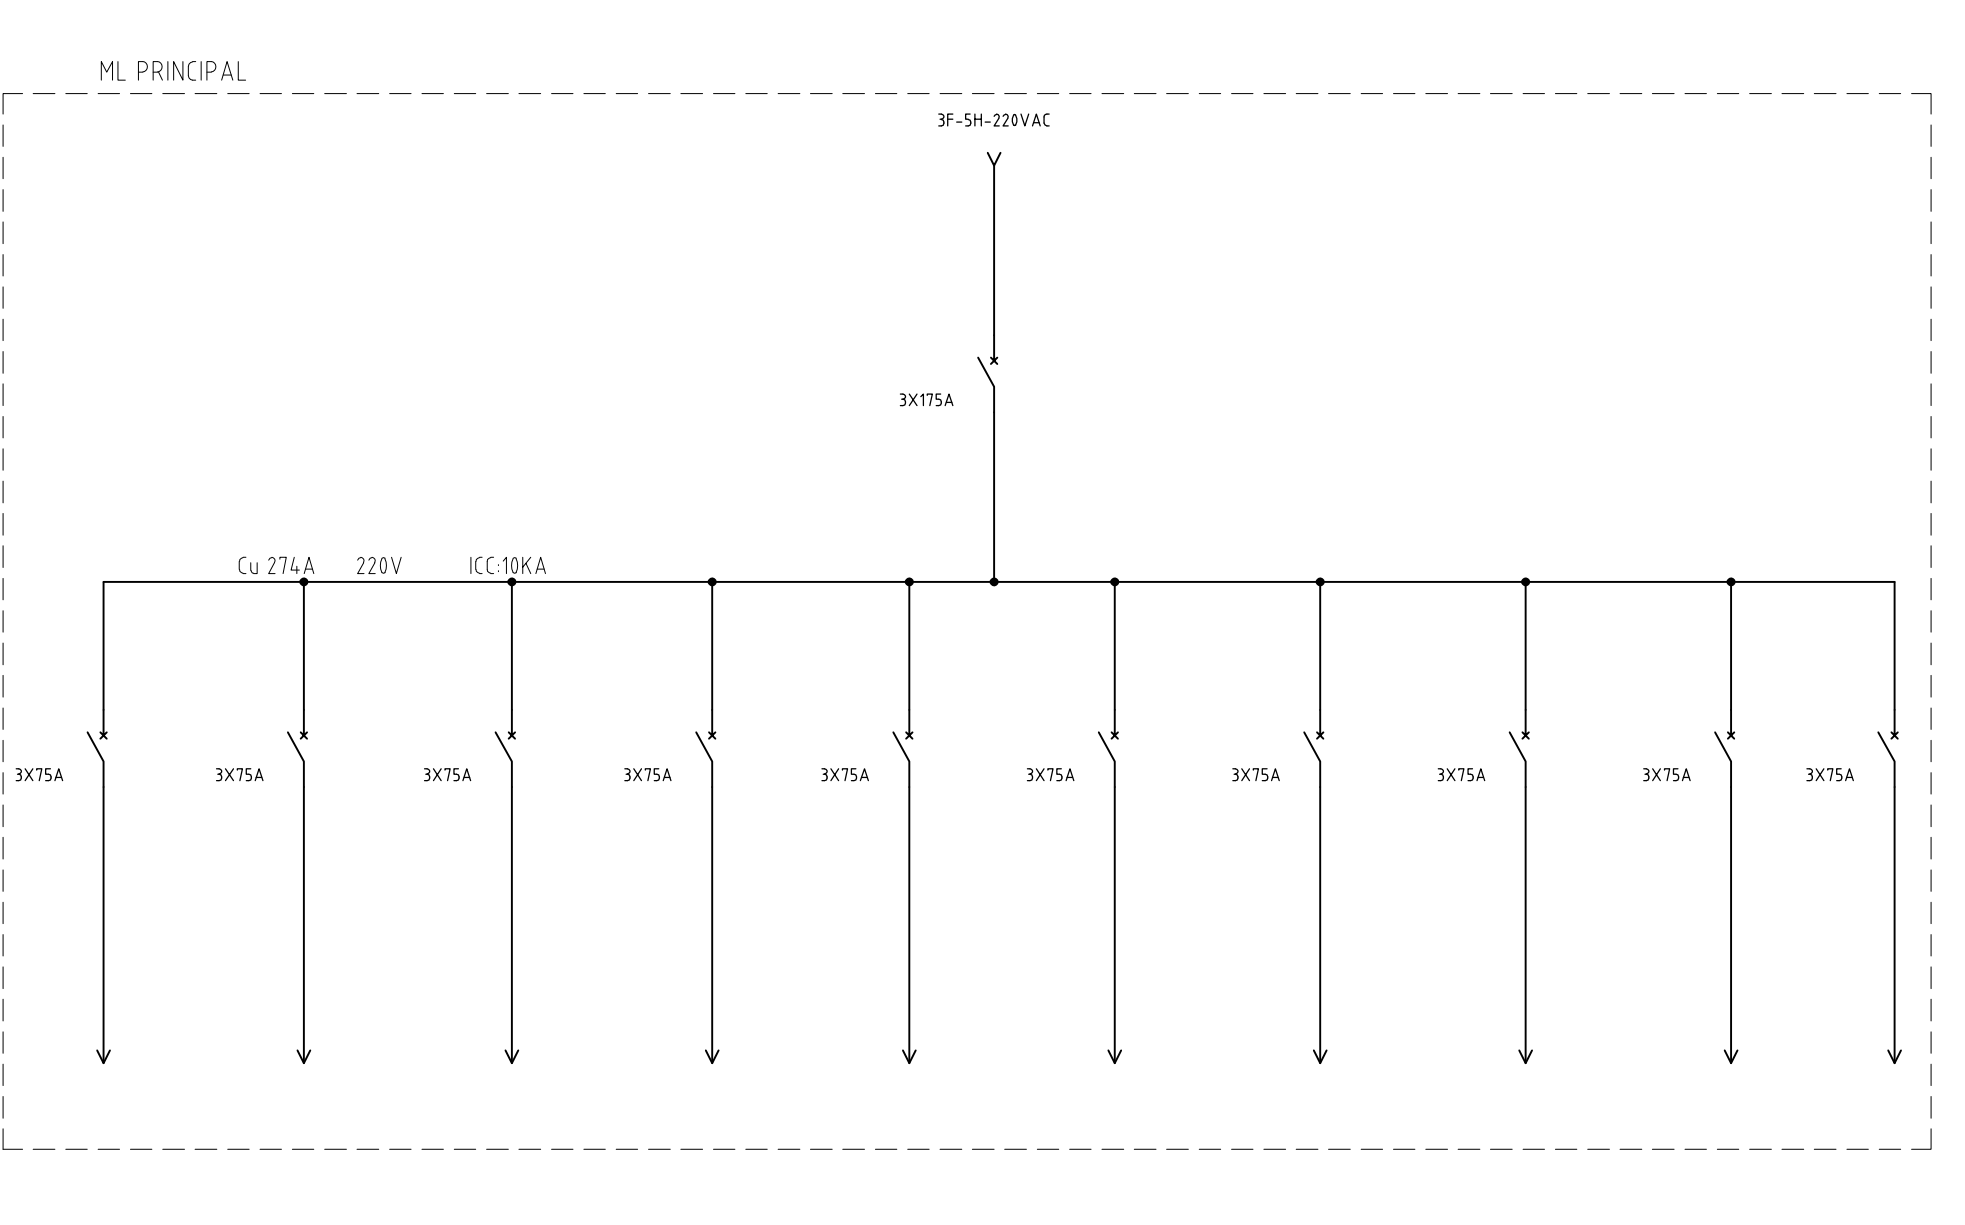

0 1 2 3 4 5 6 7 8 9

A B C D E F

The label, box and all information contained on this plane are property of METALANDES S.A.S. and no part of this drawing may be used or distributed without the permission of Metalandes S.A.S.

DISEÑO PLANO:	FECHA:
K.DAZA	16/12/2024
DISEÑO:	FECHA:
SOLINGENIA	

METALANDES S.A.S

CLIENTE: SOLINGENIA
PROYECTO: TABLERO ML 220V-10KA
CONTENIDO: UNIFILAR
RUTA DE ARCHIVO: D:\1.TEMP DIBUJO\2024\S\SOLINGENIA\OP 29654 TAB ML 220V-10KA\ELECTRICOS\AU1 UNIFILAR .dwg

ORDEN DE PRODUCCIÓN: 29654-1	VERSIÓN: 01
TAB ML 220V-10KA	ESQUEMA: AU1
RESPONSABLE DEL PROYECTO: V. RESTREPO	HOJA: 2
	DE: 2
	FECHA DE IMPRESIÓN: 12-16-2024

0 1 2 3 4 5 6 7 8 9