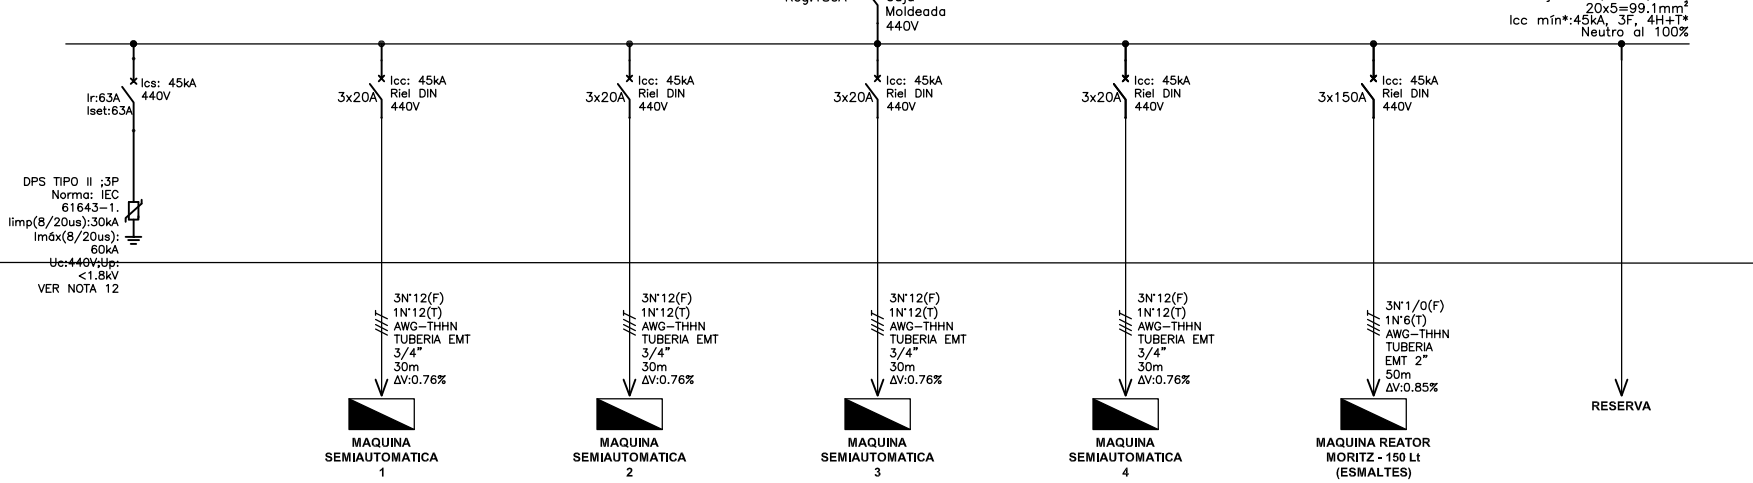

The label, box and all information contained on this plane are property exclusive of Metalandes S.A.S. and can not be used, copied, used or distributed without the permission of Metalandes S.A.S.

0 1 2 3 4 5 6 7 8 9

VIENE DE CUANTO ELÉCTRICO EXTERIOR
TABLERO ACOMETIDA GENERAL
(TP - 440)

TABLERO DE DISTRIBUCIÓN MAQUINAS ACONDICIONAMIENTO (ML
ACON 440V)
TABLERO NUEVO

TABLERO TIPO ML - MAQUINAS SEMIAUTOMATICAS
440V, 274A, 45kA

DISEÑO PLANO:	FECHA:
K. DAZA	14/03/2025
DISEÑO:	FECHA:
CLIENTE	

METALANDES S.A.S

CLIENTE: SOLINGENIA
PROYECTO: DRAGON FLY L'OREAL
CONTENIDO: UNIFILAR
RUTA DE ARCHIVO: D:\1.TEMP DIBUJO\2025\S\SOLINGENIA\OP 29610 DRAGON FLY L'OREAL\ELECTRICOS\DU1 UNIFILAR .dwg

ORDEN DE PRODUCCIÓN: 29610-4
TAB DISTRIBUCION MAQUINAS ACONDICIONAMIENTO
RESPONSABLE DEL PROYECTO: D. MADRID

VERSIÓN: 01
ESQUEMA: DU1
HOJA: 1
DE: 1
FECHA DE IMPRESIÓN: 04-09-2025