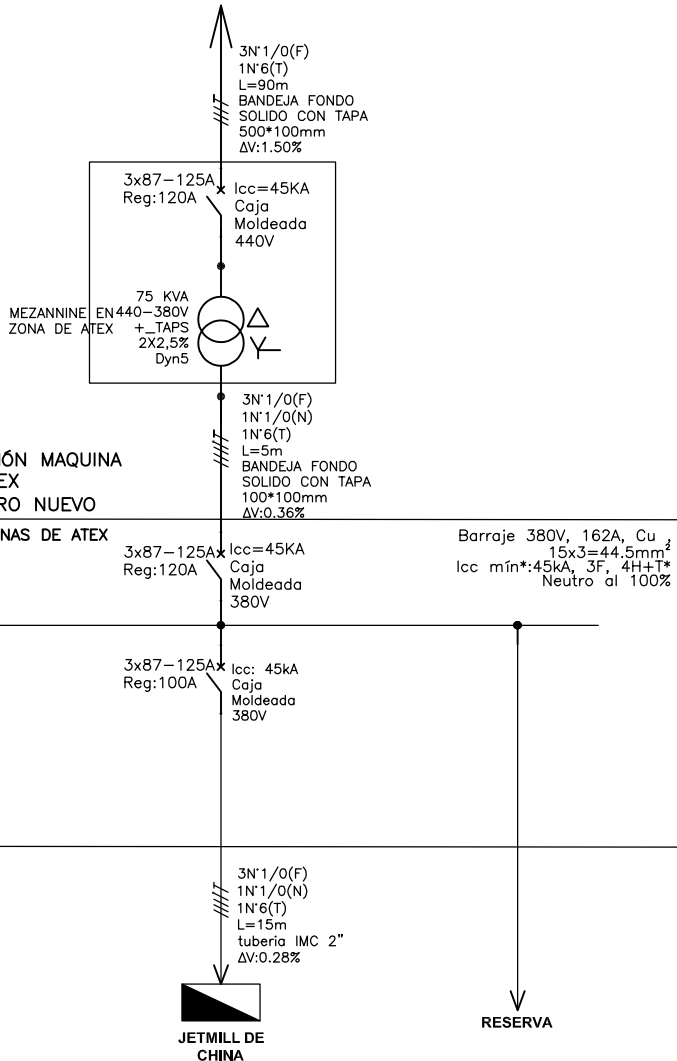

VIENE DE CUARTO ELÉCTRICO
EXTERIOR
TABLERO ACOMETIDA GENERAL
(TP - 440V)

A
B
C
D
E
F
 The label, box and all information contained on this plane are property exclusive of Metalandes S.A.S., and no part of this document may be reproduced, stored in a retrieval system, or distributed without the permission of Metalandes S.A.S.

ORDEN DE PRODUCCIÓN: 29610-2
ML JETMILL TAB DISTRIBUCION DE MAQUINAS JETMILL
RESPONSABLE DEL PROYECTO: D. MADRID

VERSIÓN: 01
ESQUEMA: BU1
HOJA: 1
DE: 1
FECHA DE IMPRESIÓN: 04-09-2025