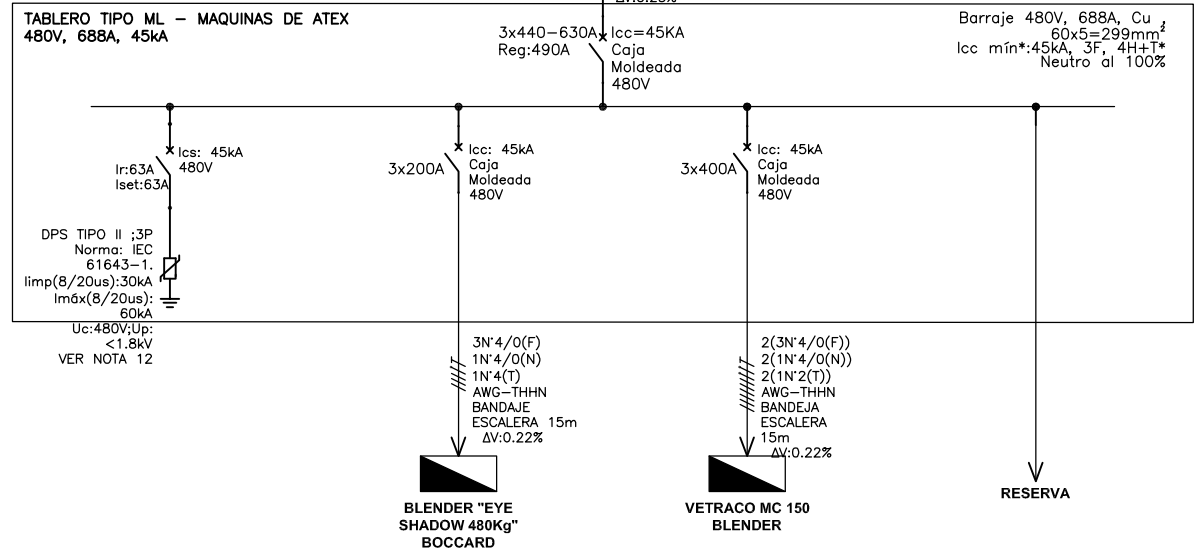

TABLERO DE DISTRIBUCIÓN MAQUINAS
PARA ZONA ATEX
(ML ATEX 480V) TABLERO NUEVO

Barraje 480V, 688A, Cu
60x5=299mm²
Icc mín*:45kA, 3F, 4H+T*
Neutro al 100%

DISEÑO PLANO:	FECHA:
K. DAZA	14/03/2025
DISEÑO:	FECHA:
CLIENTE	

METALANDES S.A.S

CLIENTE: SOLINGENIA	ORDEN DE PRODUCCIÓN: 29610-1
PROYECTO: DRAGON FLY L'OREAL	ML ATEX TAB
CONTENIDO: UNIFILAR	DISTRIBUCION DE MAQUINAS
	RESPONSABLE DEL PROYECTO:
	D. MADRID

VERSIÓN: 01
ESQUEMA: AU1
HOJA: 1
DE: 1
FECHA DE IMPRESIÓN: 04-09-2025