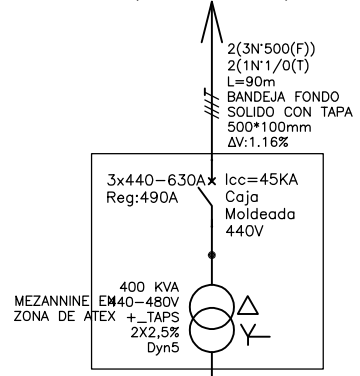

The label, box and all information contained on this plane are property exclusive of Metalandes S.A.S., and no part of this drawing, use or distributed without the permission of Metalandes S.A.S.

0 1 2 3 4 5 6 7 8 9

VIENE DE CUARTO ELÉCTRICO
EXTERIOR
TABLERO ACOMETIDA GENERAL
(TP - 440V)