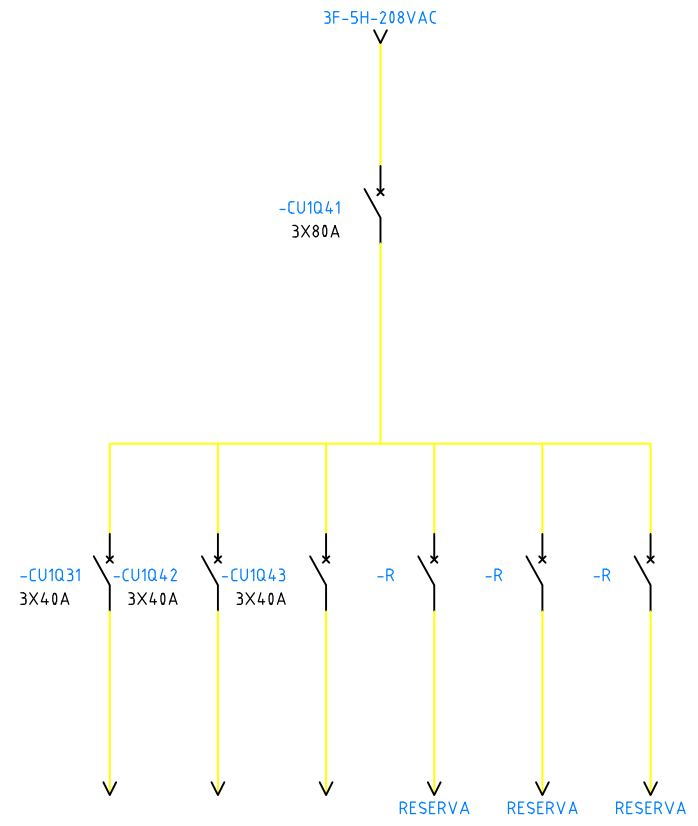

0 1 2 3 4 5 6 7 8 9

A

B

C

D

E

F

Copyright (C) Metalandes S.A.S. 2019. All Rights Reserved

DISEÑO PLANO:	FECHA:
K. DAZA	11/06/2025
DISEÑO:	FECHA:
METALANDES	

METALANDES S.A.S

CLIENTE: MAGNET JO SAS
PROYECTO: LA ESMERALDA SALGAR
CONTENIDO: UNIFILAR
RUTA DE ARCHIVO: C:\1-DIBUJO\2025\M\MAGNET JO SAS\OP 29567 LA ESMERALDA SALGAR\ELECTRICOS\CU1 UNIFILAR .DWG

ORDEN DE PRODUCCIÓN: 29567-3	VERSIÓN: 01
TAB UPS 208VAC	ESQUEMA: CU1
RESPONSABLE DEL PROYECTO: H. GOMEZ - D. MADRID	HOJA: 1
	DE: 1
	FECHA DE IMPRESIÓN: 06-19-2025

0 1 2 3 4 5 6 7 8 9