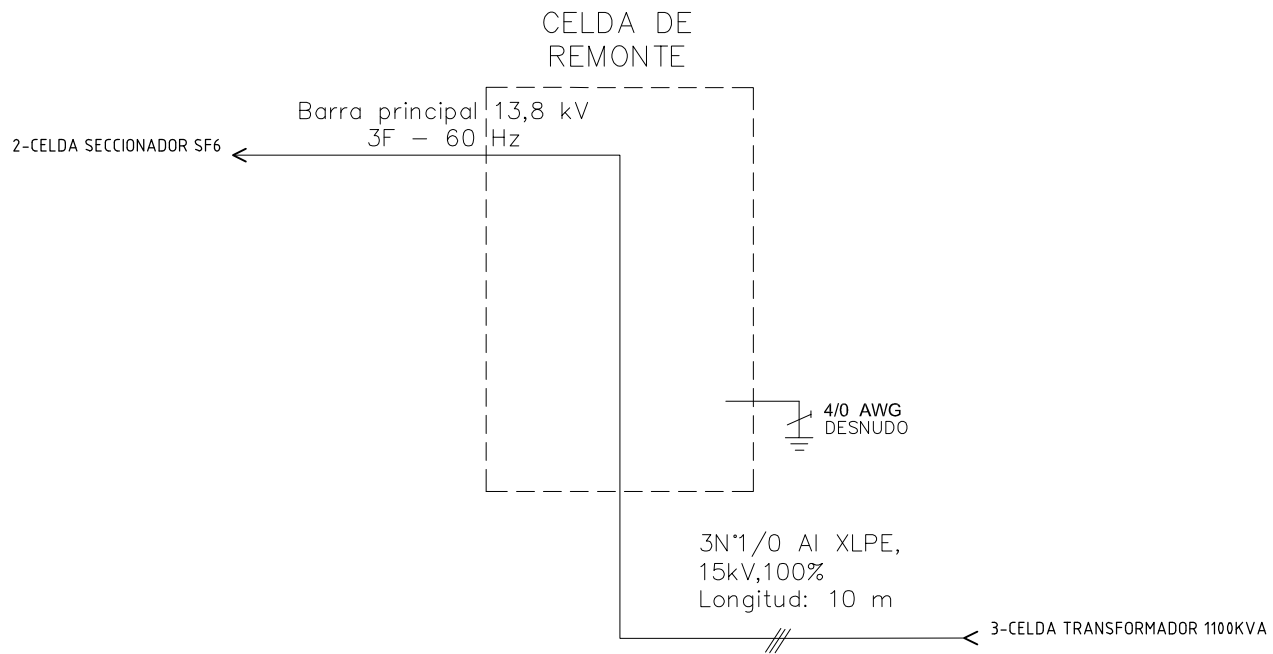

DISEÑO PLANO:	FECHA:
K. DAZA	7/10/2024
DISEÑO:	FECHA:
SOLENIUM S.A.S	

**METALANDES S.A.S**

CLIENTE: SOLENIUM S.A.S
PROYECTO: MINIGRANJA SOLAR IBIRICO
CONTENIDO:
RUTA DE ARCHIVO: D:\1. TEMP DIBUJO\2024\1\S\SOLENIUM\OP 29524 MNIGRANJA SOLAR IBIRICO\ELECTRICOS\AU1 UNIFILAR.dwg

ORDEN DE PRODUCCIÓN: 29524-1
CELDA DE REMONTE
RESPONSABLE DEL PROYECTO:
A. CARMONA

VERSIÓN: 01
ESQUEMA: AU1
HOJA:
DE: 16
FECHA DE IMPRESIÓN:
10-17-2024