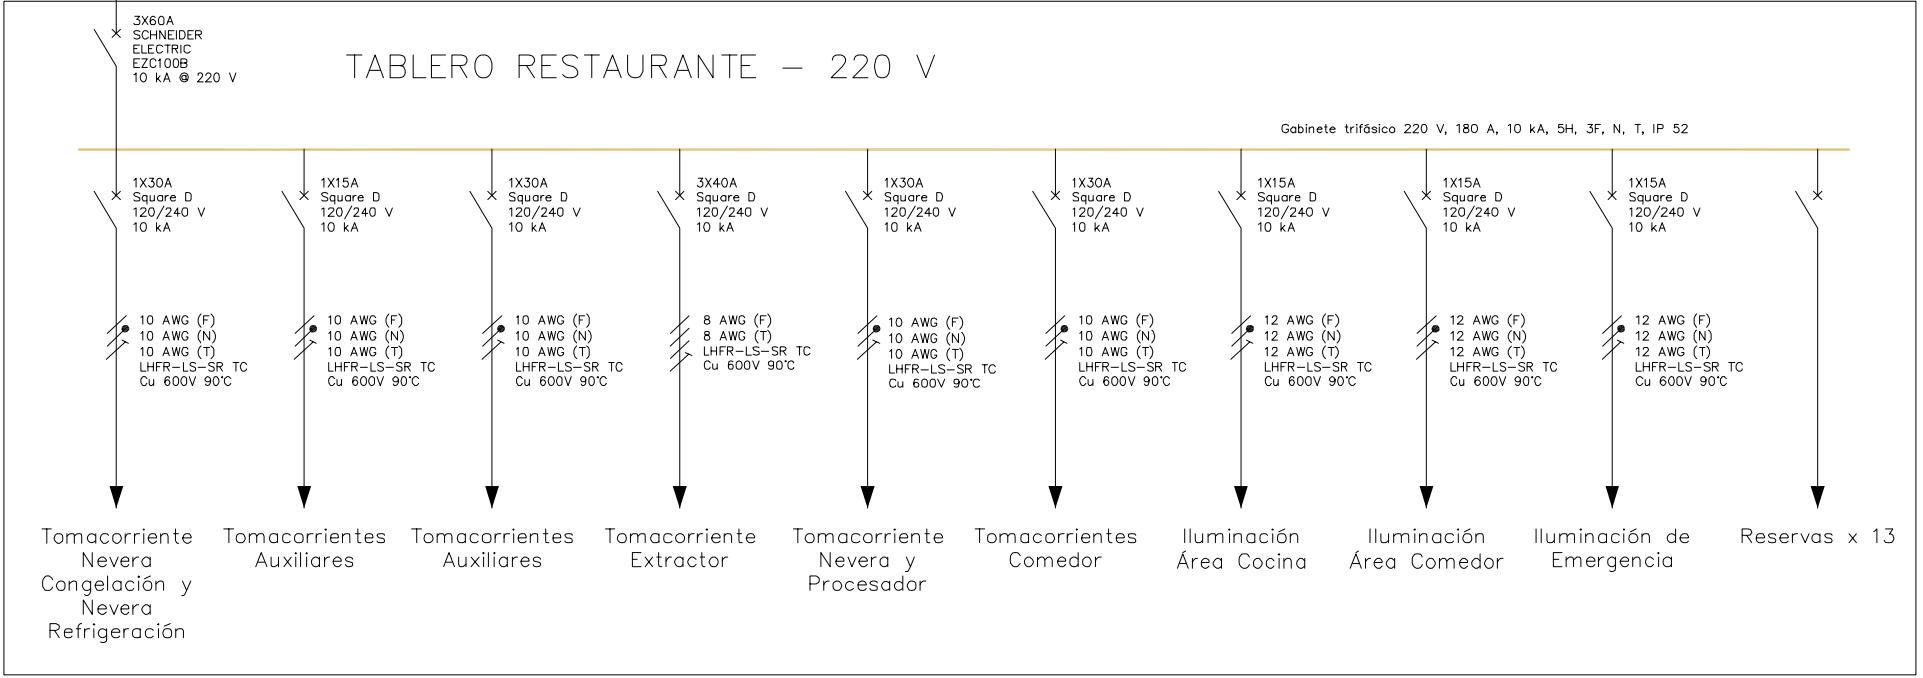

The label, box and all information contained on this plane are property of Metalandes S.A.S. and may not be reproduced, stored in a retrieval system, or used or distributed without the permission of Metalandes S.A.S.

0 1 2 3 4 5 6 7 8 9

6- VIENE DE TAB RESTAURANTE
ILUMINACIÓN PERIMETRAL Y BÁSCULA

TABLERO RESTAURANTE - 220 V

Gabinete trifásico 220 V, 180 A, 10 kA, 5H, 3F, N, T, IP 52

DISEÑO PLANO:	FECHA:
K.DAZA	09/01/2025
DISEÑO:	FECHA:
CLIENTE	

METALANDES S.A.S

CLIENTE: CORONA	ORDEN DE PRODUCCIÓN: 29473-8
PROYECTO: PROYECTO AGROMIL	TAB RESTAURANTE
CONTENIDO: UNIFILAR	220VAC
	RESPONSABLE DEL PROYECTO:
	V. RESTREPO

VERSIÓN: 01
ESQUEMA: FU1
HOJA: 2
DE: 2
FECHA DE IMPRESIÓN:
02-13-2025

RUTA DE ARCHIVO: D:\1.TEMP DIBUJO\2024\C\CORONA\OP 29473 PROYECTO AGROMIL\ELECTRICOS\FU1 UNIFILAR .dwg