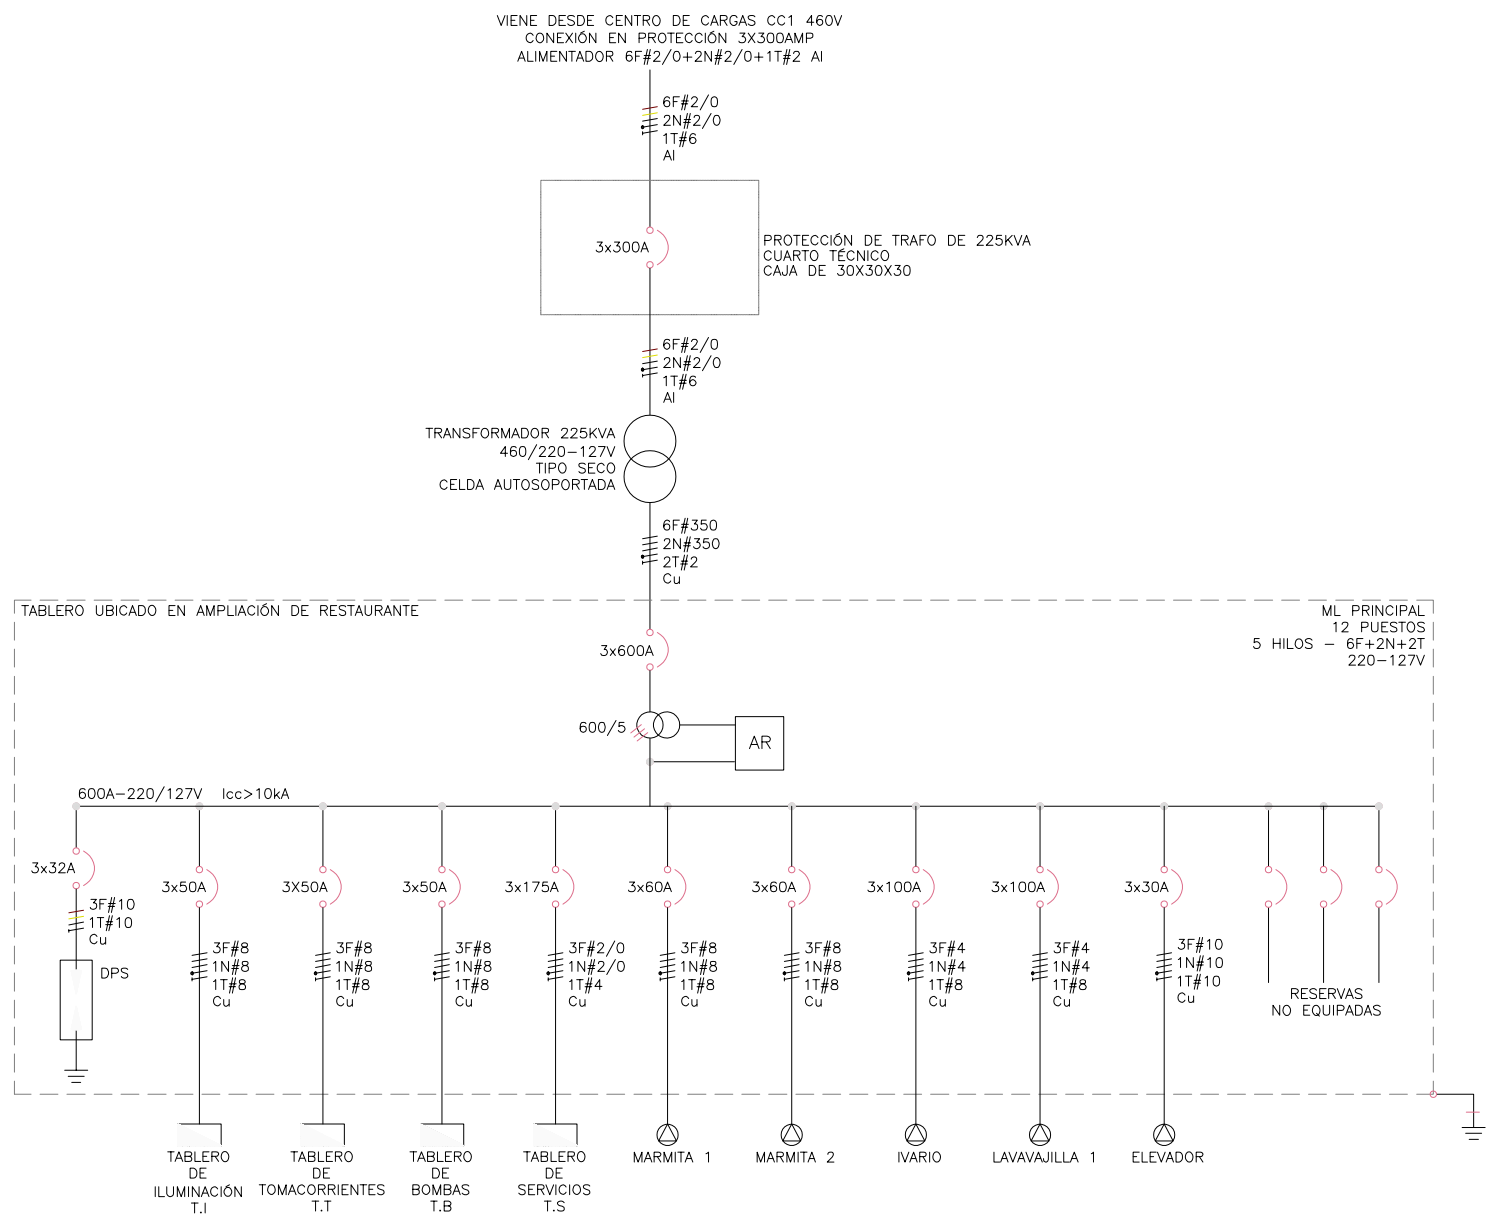

0 1 2 3 4 5 6 7 8 9

Copyright (C) Metalandes S.A.S. 2018 All Rights Reserved

DISEÑO PLANO: D. MADRID	FECHA: 25/09/2024
DISEÑO: MAGNET	FECHA:

CLIENTE: MAGNET J.O S.A.S	ORDEN DE PRODUCCIÓN: 29422-1
PROYECTO: FAMILIA RIONEGRO	TAB DISTRIBUCIÓN 220VAC
CONTENIDO: UNIFILAR	RESPONSABLE DEL PROYECTO: V. RESTREPO
RUTA DE ARCHIVO: D:\1.TEMP DIBUJO\2024\MM\MAGNET\OP 29422 FAMILIA RIONEGRO\ELECTRICOS\AU1 UNIFILAR.dwg	HOJA: DE: 10

VERSIÓN: 01
ESQUEMA: AU1
FECHA DE IMPRESIÓN: 09-25-2024

0 1 2 3 4 5 6 7 8 9