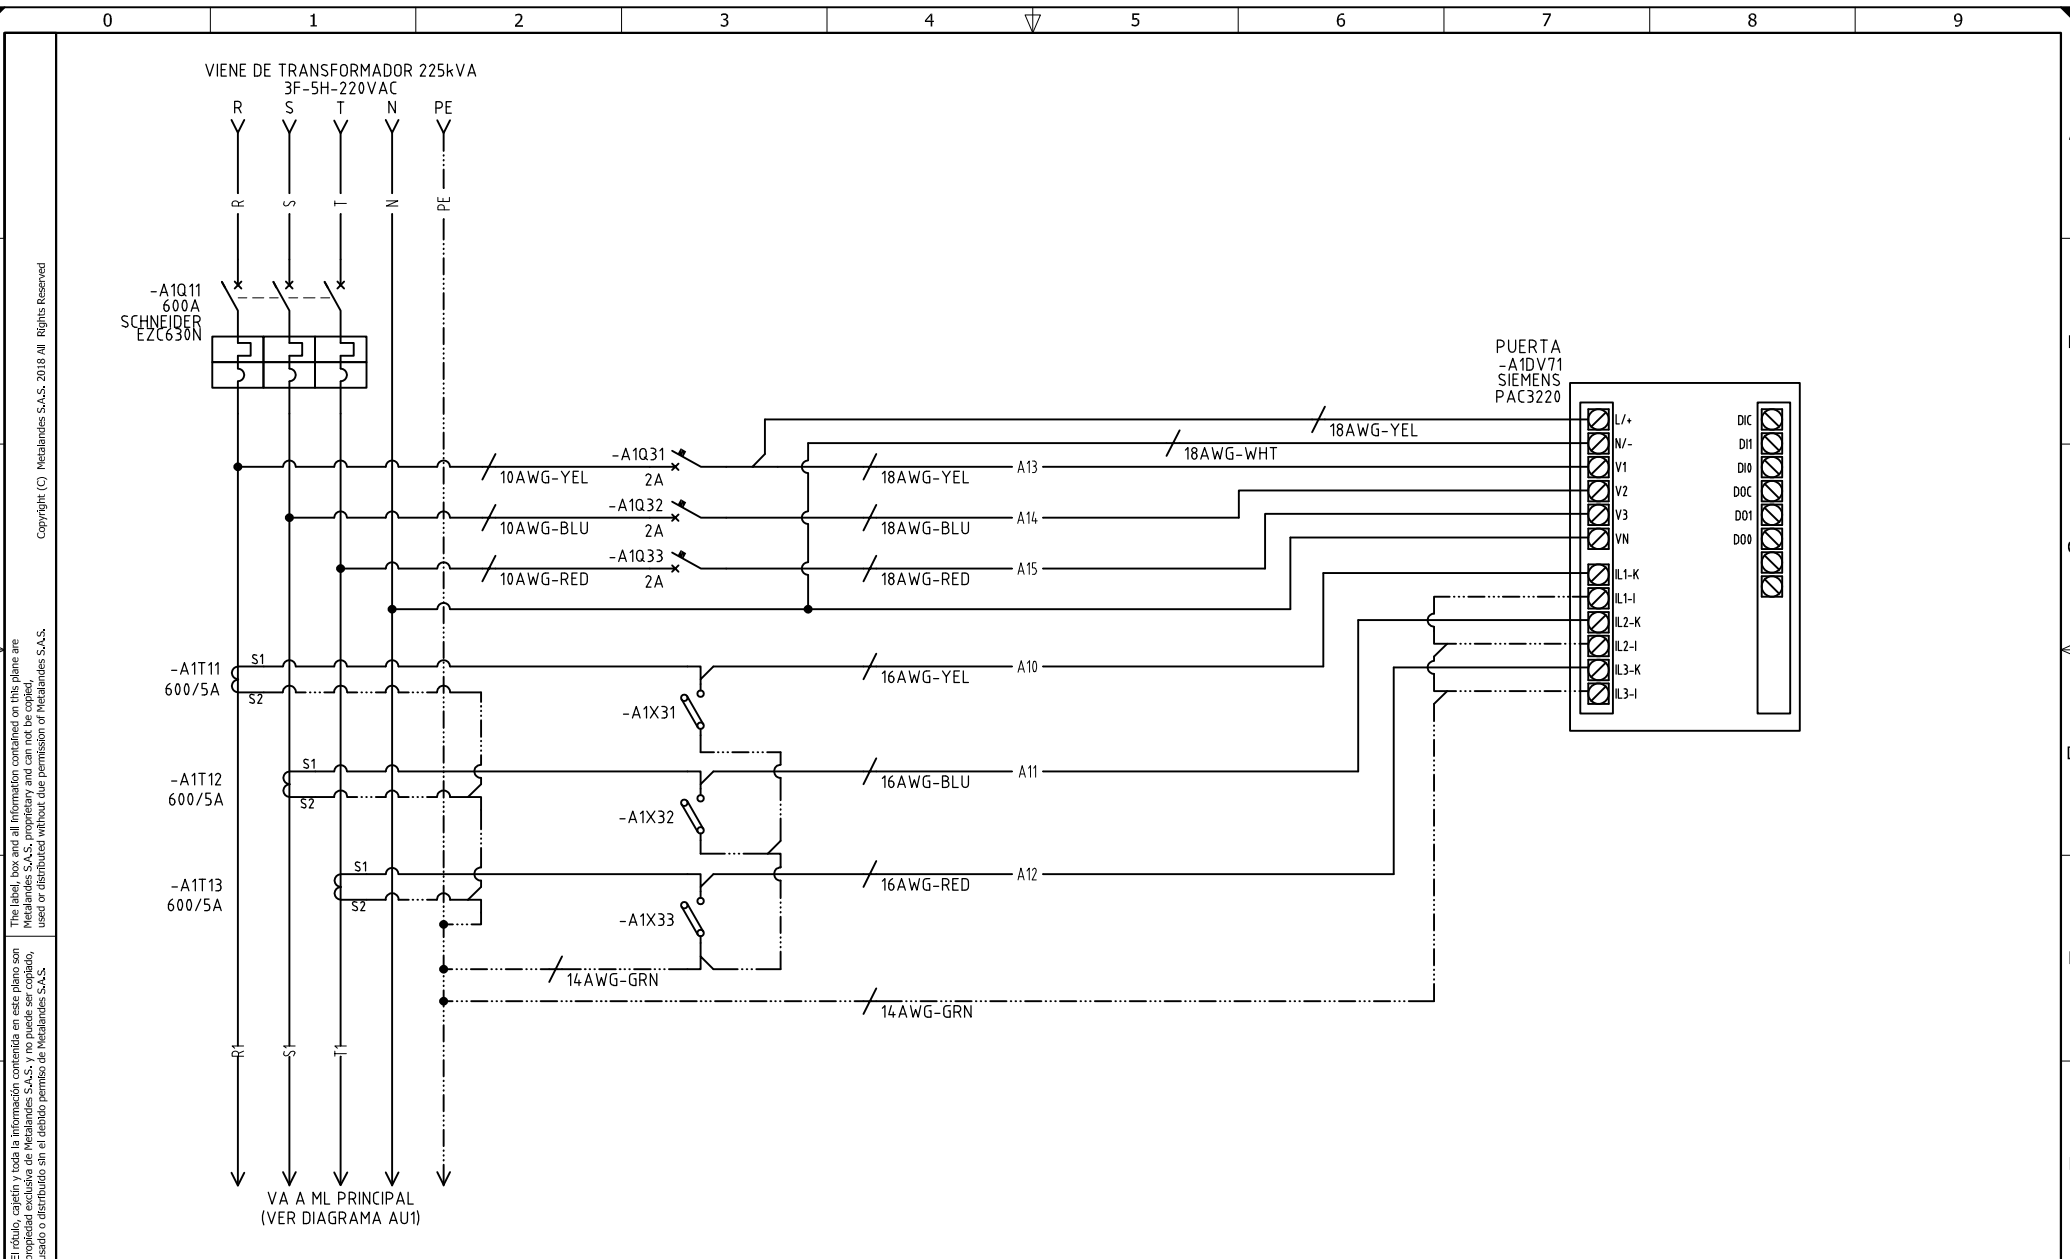

Copyright (C) Metalandes S.A.S. 2018 All Rights Reserved

DISEÑO PLANO: D. MADRID	FECHA: 25/09/2024
DISEÑO: MAGNET	FECHA:

CLIENTE: MAGNET J.O S.A.S	ORDEN DE PRODUCCIÓN: 29422-1	VERSIÓN: 01
PROYECTO: FAMILIA RIONEGRO	TAB DISTRIBUCIÓN 220VAC	ESQUEMA: A1
CONTENIDO: ANALIZADOR DE REDES	RESPONSABLE DEL PROYECTO: V. RESTREPO	HOJA: DE: 11
RUTA DE ARCHIVO: D:\1.TEMP DIBUJO\2024\M\MAGNET\OP 29422 FAMILIA RIONEGRO\ELECTRICOS\VA1 ANALIZADOR DE REDES.dwg		FECHA DE IMPRESIÓN: 09-25-2024