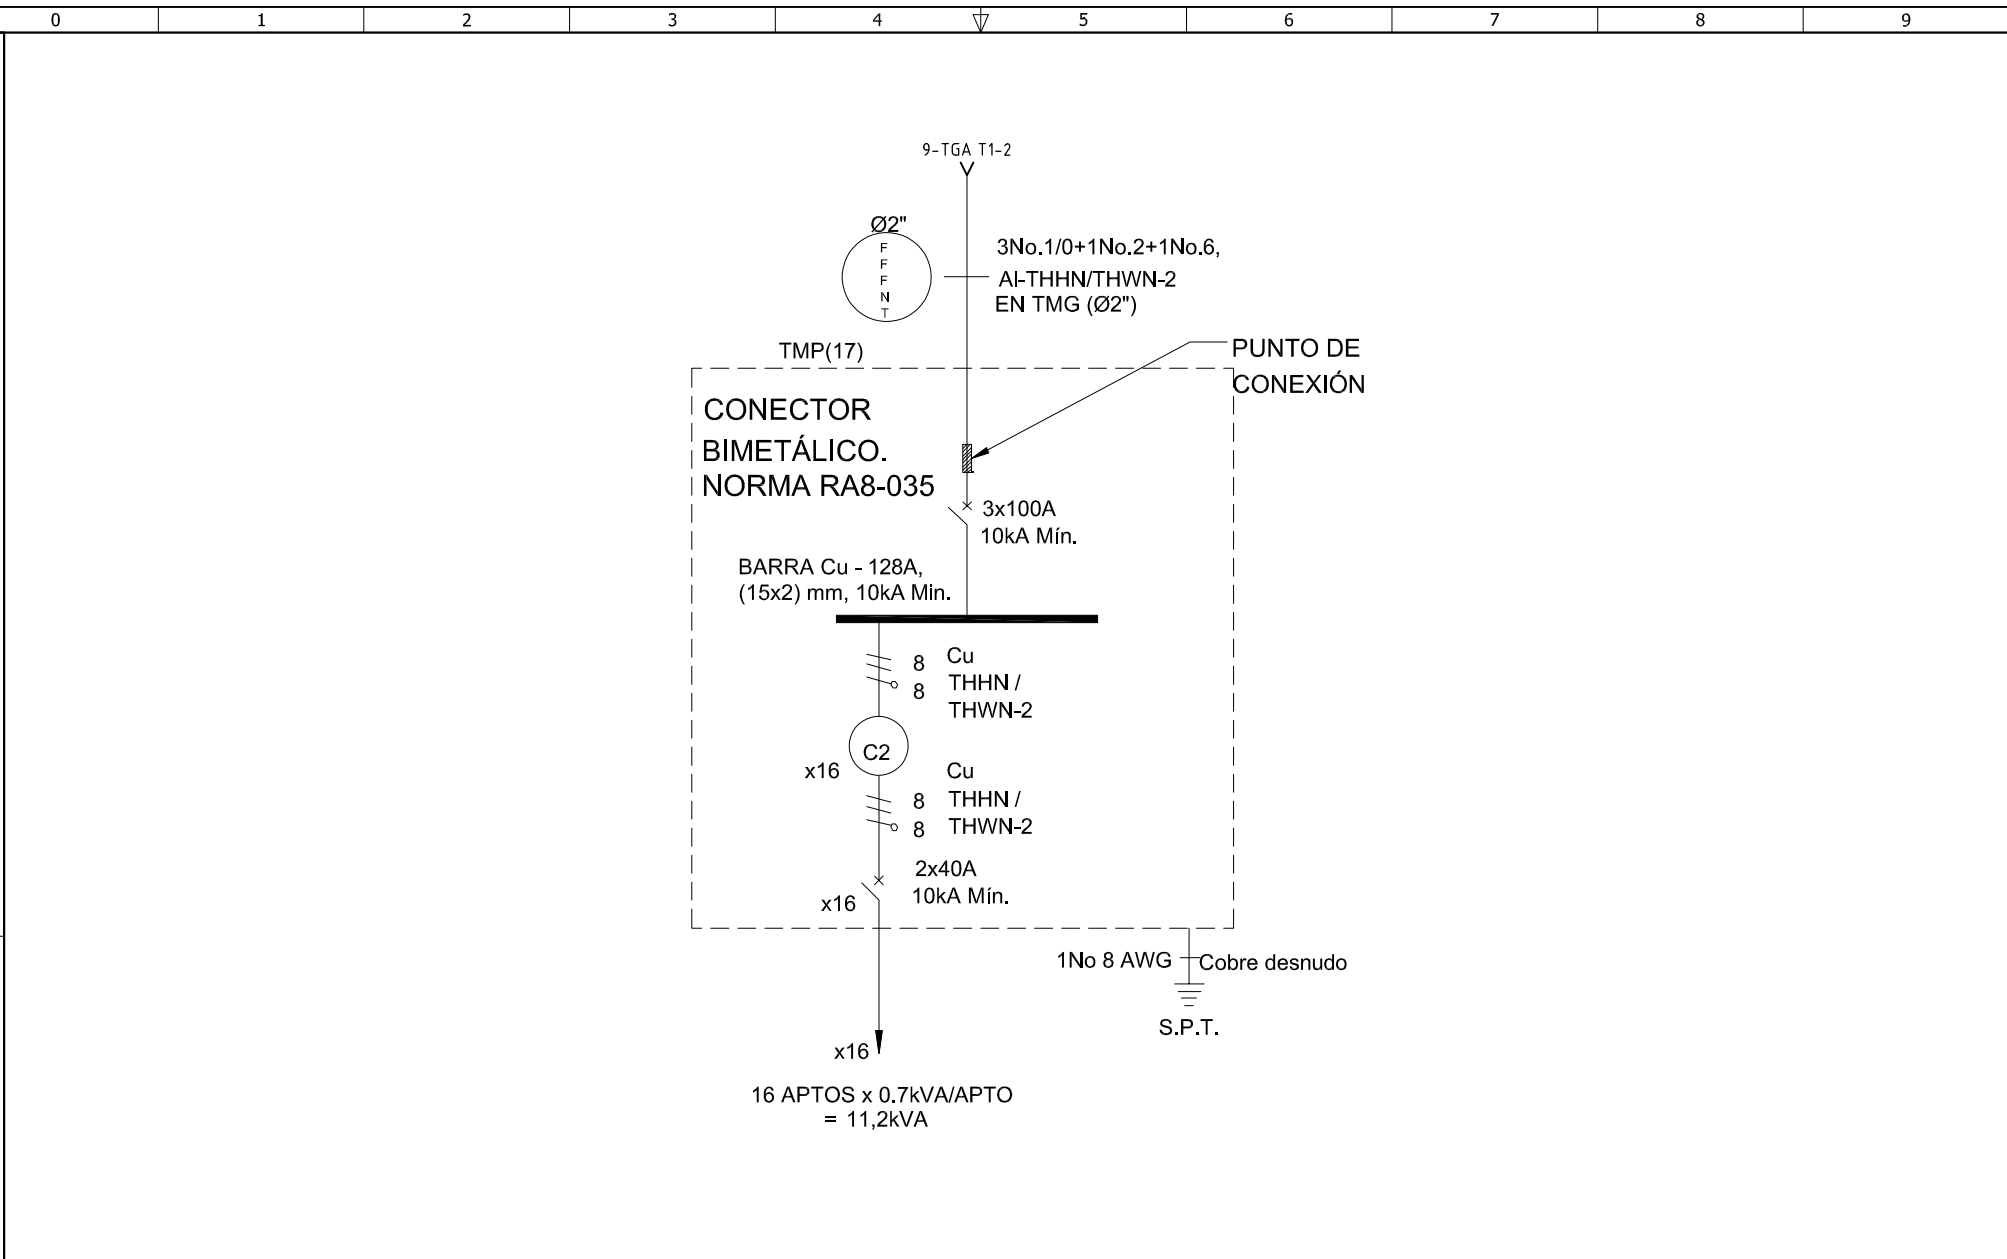

The label, box and all information contained on this plane are property of Metalandes S.A.S. No part of this drawing may be used or distributed without the permission of Metalandes S.A.S.

DISEÑO PLANO: D. MADRID	FECHA: 27/08/2024
DISEÑO: ARQ. ELECTRICA	FECHA:

METALANDES S.A.S

CLIENTE: ARQUITECTURA ELECTRICA	ORDEN DE PRODUCCIÓN: 29325-12
PROYECTO: FANTASIA	TMP 17
CONTENIDO: UNIFILAR	RESPONSABLE DEL PROYECTO: A. CARMONA

VERSIÓN: 01
ESQUEMA: QU1
HOJA:
DE: 27
FECHA DE IMPRESIÓN: 08-27-2024