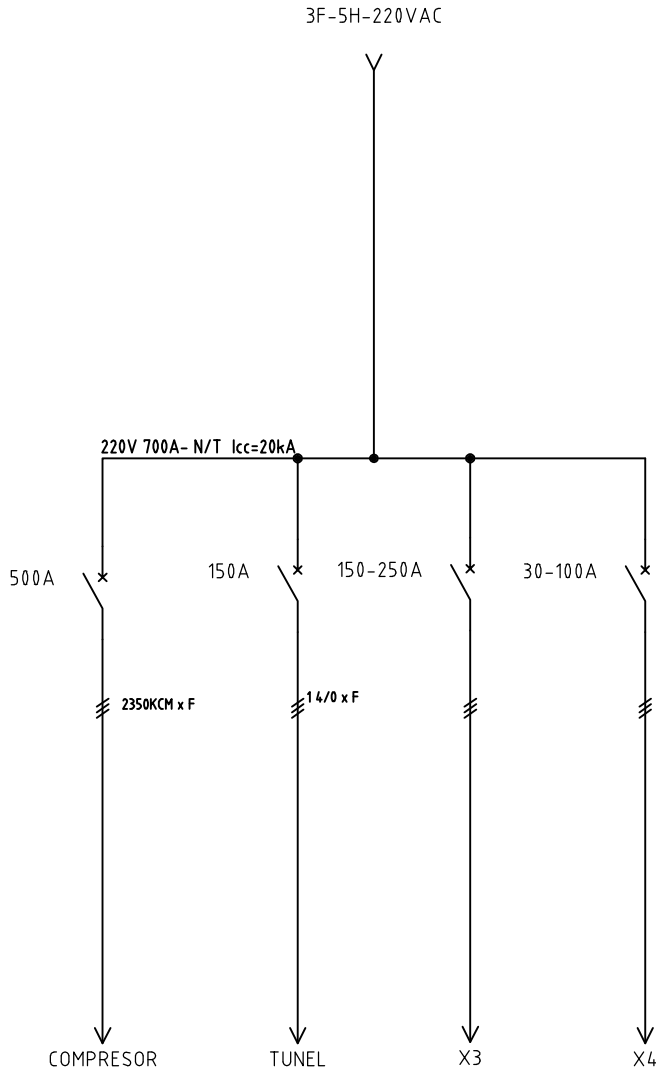

The label, box and all information contained on this plane are property of Metalandes S.A.S. and no part of it may be reproduced, used or distributed without the permission of Metalandes S.A.S.

DISEÑO PLANO:	FECHA:
K.DAZA	16/12/2024
DISEÑO:	FECHA:
CLIENTE	

METALANDES S.A.S

CLIENTE: EIE
PROYECTO: ML 'S 460V-220V COLOMBINA
CONTENIDO: UNIFILAR
RUTA DE ARCHIVO: D:\1.TEMP DIBUJO\2024\EIE\TOP 29297 ML 'S 460V-220V COLOMBINA\ELECTRICOS\BU1 UNIFILAR .dwg

ORDEN DE PRODUCCIÓN: 29297-2
ML 220VAC-700A
RESPONSABLE DEL PROYECTO: A. CARMONA

VERSIÓN: 01
ESQUEMA: BU1
HOJA: 2
DE: 2
FECHA DE IMPRESIÓN: 12-17-2024