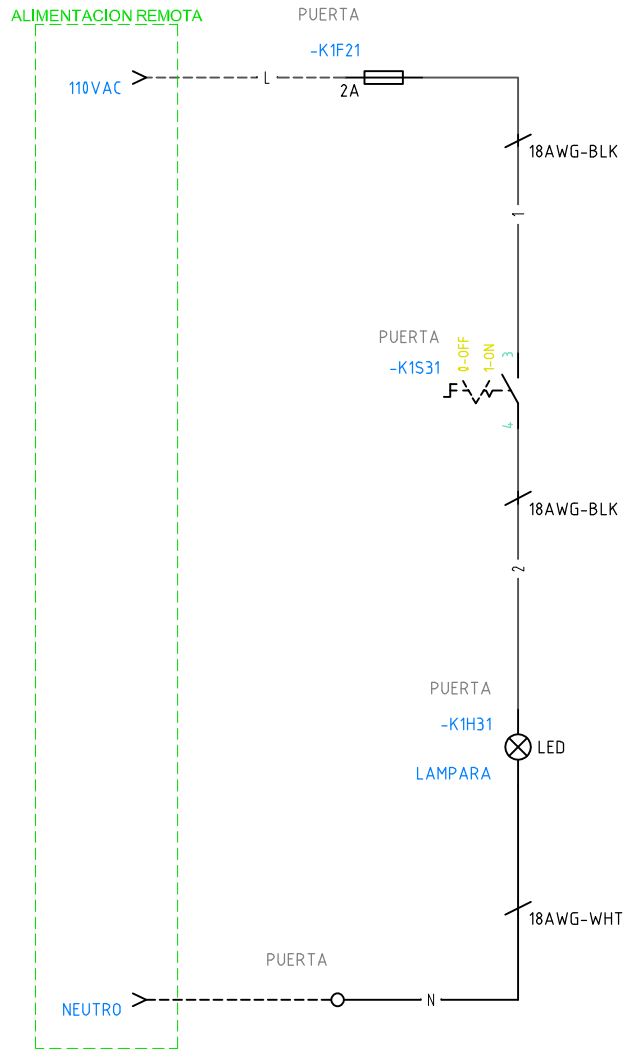

El dibujo, cédula y toda la información contenida en este plano son propiedad exclusiva de Metalandes S.A.S. y no puede ser copiado, usado o distribuido sin el debido permiso de Metalandes S.A.S.
The label, box and all information contained on this plane are Metalandes S.A.S. property and can not be copied, used or distributed without due permission of Metalandes S.A.S.

DISEÑO PLANO:	FECHA:
K.DAZA	04/06/2025
DISEÑO:	FECHA:
CLIENTE	

METALANDES S.A.S

CLIENTE: MENSULA	ORDEN DE PRODUCCIÓN: 29136-17	VERSIÓN: 01
PROYECTO: DISTRITO VERA ETAPA B4-1	CELDA TRAF0 C6	ESQUEMA: K1
CONTENIDO: CONTROL ILUMINACIÓN	800KVA	HOJA: 2
	RESPONSABLE DEL PROYECTO:	DE: 2
	A. CARMONA	FECHA DE IMPRESIÓN:
		06-16-2025
RUTA DE ARCHIVO: C:\1-DIBUJO\2025\M\MENSULA\OP 29136 DISTRITO VERA ETAPA B4-1\ELECTRICOS\K1 CONTROL ILUMINACIÓN .DWG