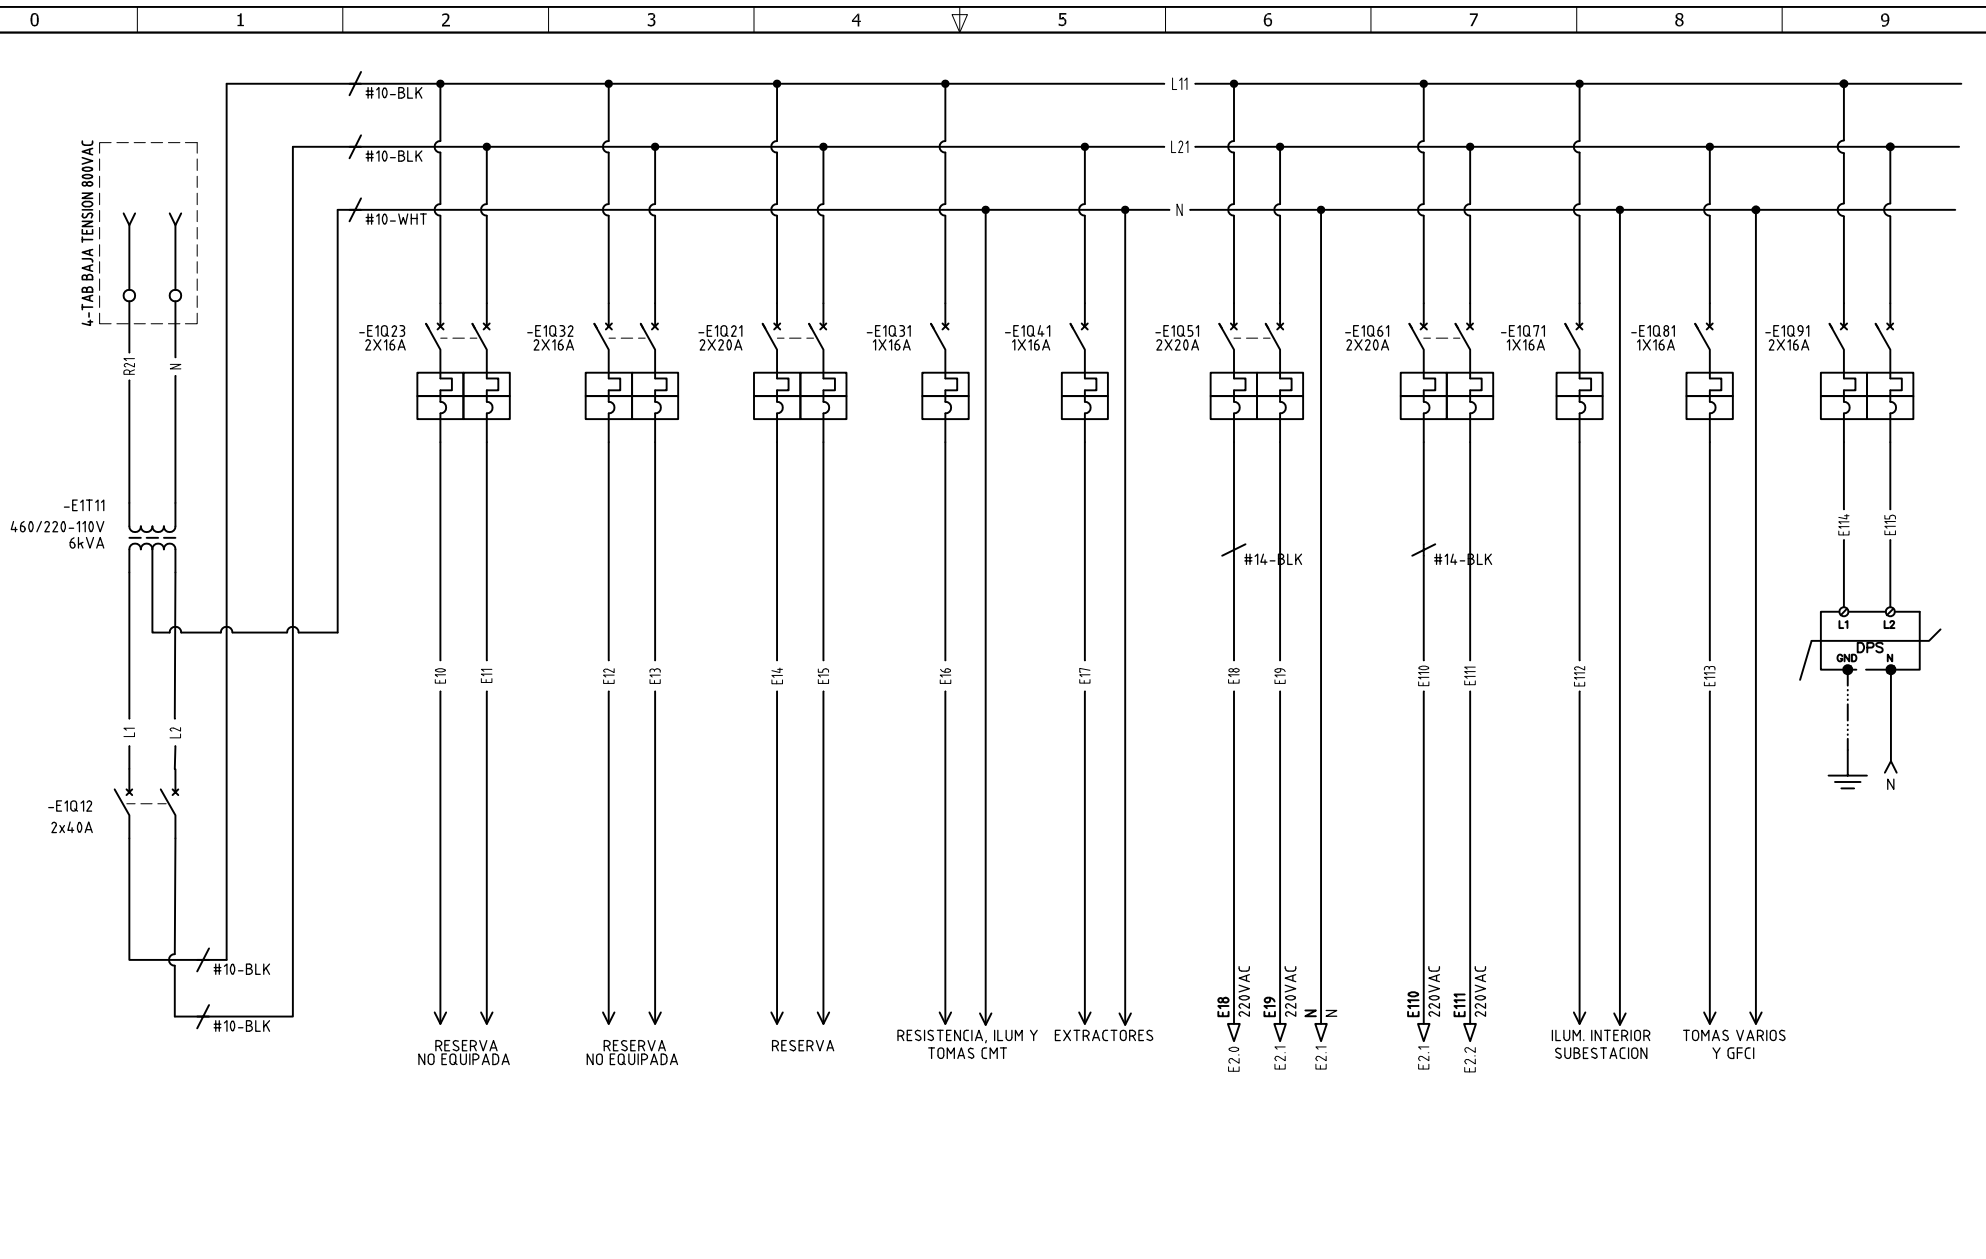

The label, box and all information contained on this plane are property of Metalandes S.A.S. No part of this drawing may be used or distributed without the permission of Metalandes S.A.S.

DISEÑO PLANO: FECHA: 04/07/2024
D. MADRID
DISEÑO: FECHA:
SOLENIUM S.A.S

CLIENTE: SOLENIUM S.A.S
PROYECTO: MINIGRANJA SOLAR LA ESPERANZA
CONTENIDO: ALIMENTACION POTENCIA

ORDEN DE PRODUCCIÓN: 29124-5
TAB SERVICIOS AUXILIARES
220VAC
RESPONSABLE DEL PROYECTO:
A. CARMONA
VERSIÓN: 01
ESQUEMA: E1
HOJA:
DE: 23
FECHA DE IMPRESIÓN:
07-05-2024