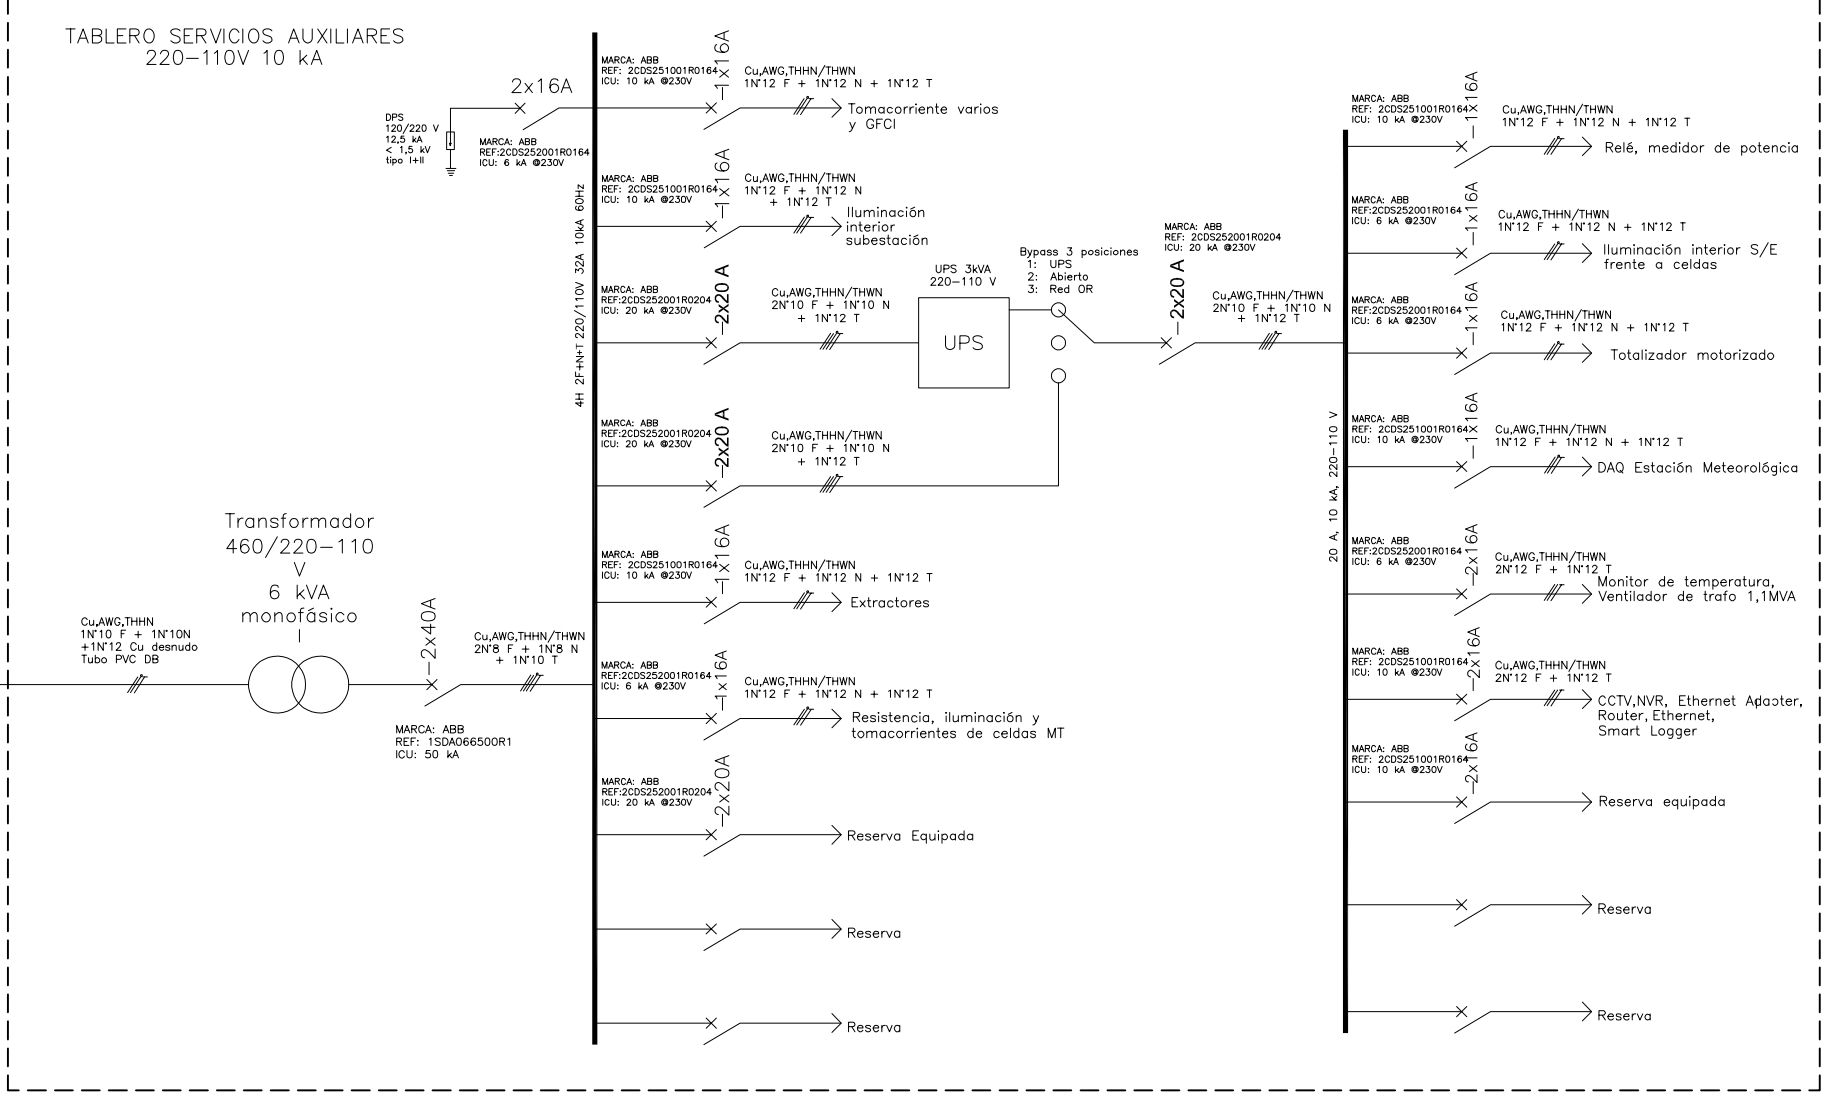

DISEÑO PLANO:	FECHA:
D. MADRID	04/07/2024
DISEÑO:	FECHA:
SOLENIUM S.A.S	

METALANDES S.A.S

CLIENTE: SOLENIUM S.A.S	ORDEN DE PRODUCCIÓN: 29124-5
PROYECTO: MINIGRANJA SOLAR LA ESPERANZA	TAB SERVICIOS AUXILIARES 220VAC
CONTENIDO: UNIFILAR	RESPONSABLE DEL PROYECTO: A. CARMONA
RUTA DE ARCHIVO: D:\1.TEMP DIBUJO\2024\5\SOLENIUM\OP 29124 MINIGRANJA SOLAR LA ESMERALDA\ELECTRICOS\EU1 UNIFILAR.dwg	FECHA DE IMPRESIÓN: 07-05-2024

DISEÑO PLANO: FECHA: 04/07/2024
D. MADRID
 DISEÑO: FECHA:
SOLENIUM S.A.S

CLIENTE: SOLENIUM S.A.S
 PROYECTO: MINIGRANJA SOLAR LA ESPERANZA
 CONTENIDO: ALIMENTACION POTENCIA

ORDEN DE PRODUCCIÓN: 29124-5
 TAB SERVICIOS AUXILIARES
 220VAC
 RESPONSABLE DEL PROYECTO:
A. CARMONA
 VERSIÓN: 01
 ESQUEMA: E1
 HOJA:
 DE: 23
 FECHA DE IMPRESIÓN:
 07-05-2024

DISEÑO PLANO: D. MADRID	FECHA: 04/07/2024
DISEÑO: SOLENIUM S.A.S	FECHA:

METALANDES S.A.S

CLIENTE: SOLENIUM S.A.S	ORDEN DE PRODUCCIÓN: 29124-5
PROYECTO: MINIGRANJA SOLAR LA ESPERANZA	TAB SERVICIOS AUXILIARES 220VAC
CONTENIDO: ALIMENTACION POTENCIA	RESPONSABLE DEL PROYECTO: A. CARMONA
RUTA DE ARCHIVO: D:\1.TEMP DIBUJO\2024\5\SOLENIUM\OP 29124 MINIGRANJA SOLAR LA ESMERALDA\ELECTRICOS\E2 ALIMENTACION POTENCIA.dwg	FECHA DE IMPRESIÓN: 07-05-2024

VERSIÓN: 01
ESQUEMA: E2
HOJA:
DE: 24