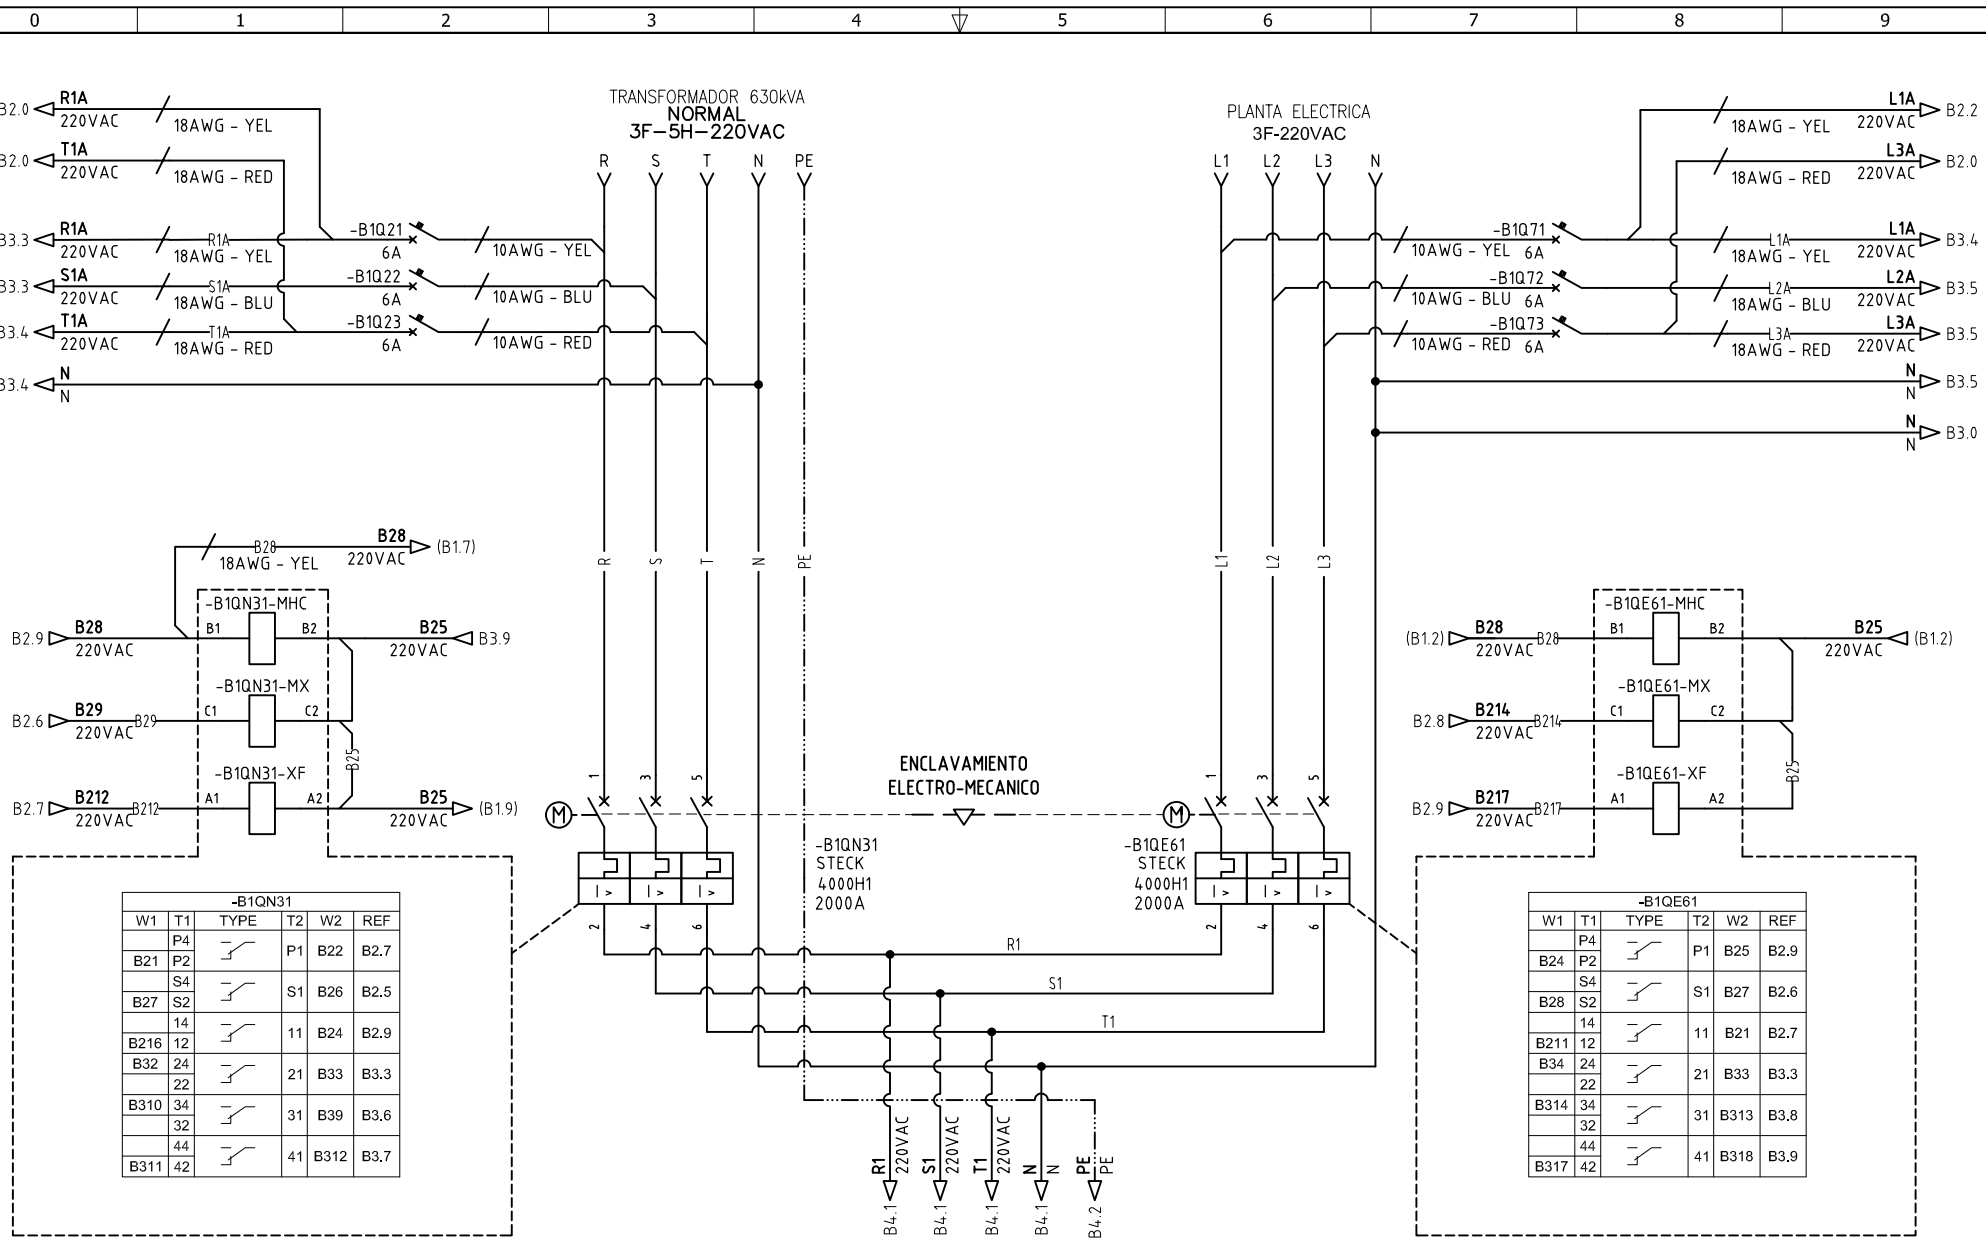

The label, box and all information contained on this plane are property of Metalandes S.A.S. and no part of this document may be used or distributed without the permission of Metalandes S.A.S.

El dibujo, cajetín y toda la información contenida en este plano son propiedad de Metalandes S.A.S. y no puede ser usado, copiado o distribuido sin el debido permiso de Metalandes S.A.S.

FECHA: 30/07/2024
DISEÑO PLANO: D. MADRID
DISEÑO: ELECTROPARTES

METALANDES S.A.S

CLIENTE: ELECTROPARTES
PROYECTO: LACTEOS EL GALAN
CONTENIDO: POTENCIA TRANSFERENCIA

ORDEN DE PRODUCCIÓN: 29122-3
TAB TRANSFERENCIA
220VAC 25KA
RESPONSABLE DEL PROYECTO:
V. RESTREPO

VERSIÓN: 01
ESQUEMA: B1
HOJA:
DE: 15
FECHA DE IMPRESIÓN:
09-24-2024