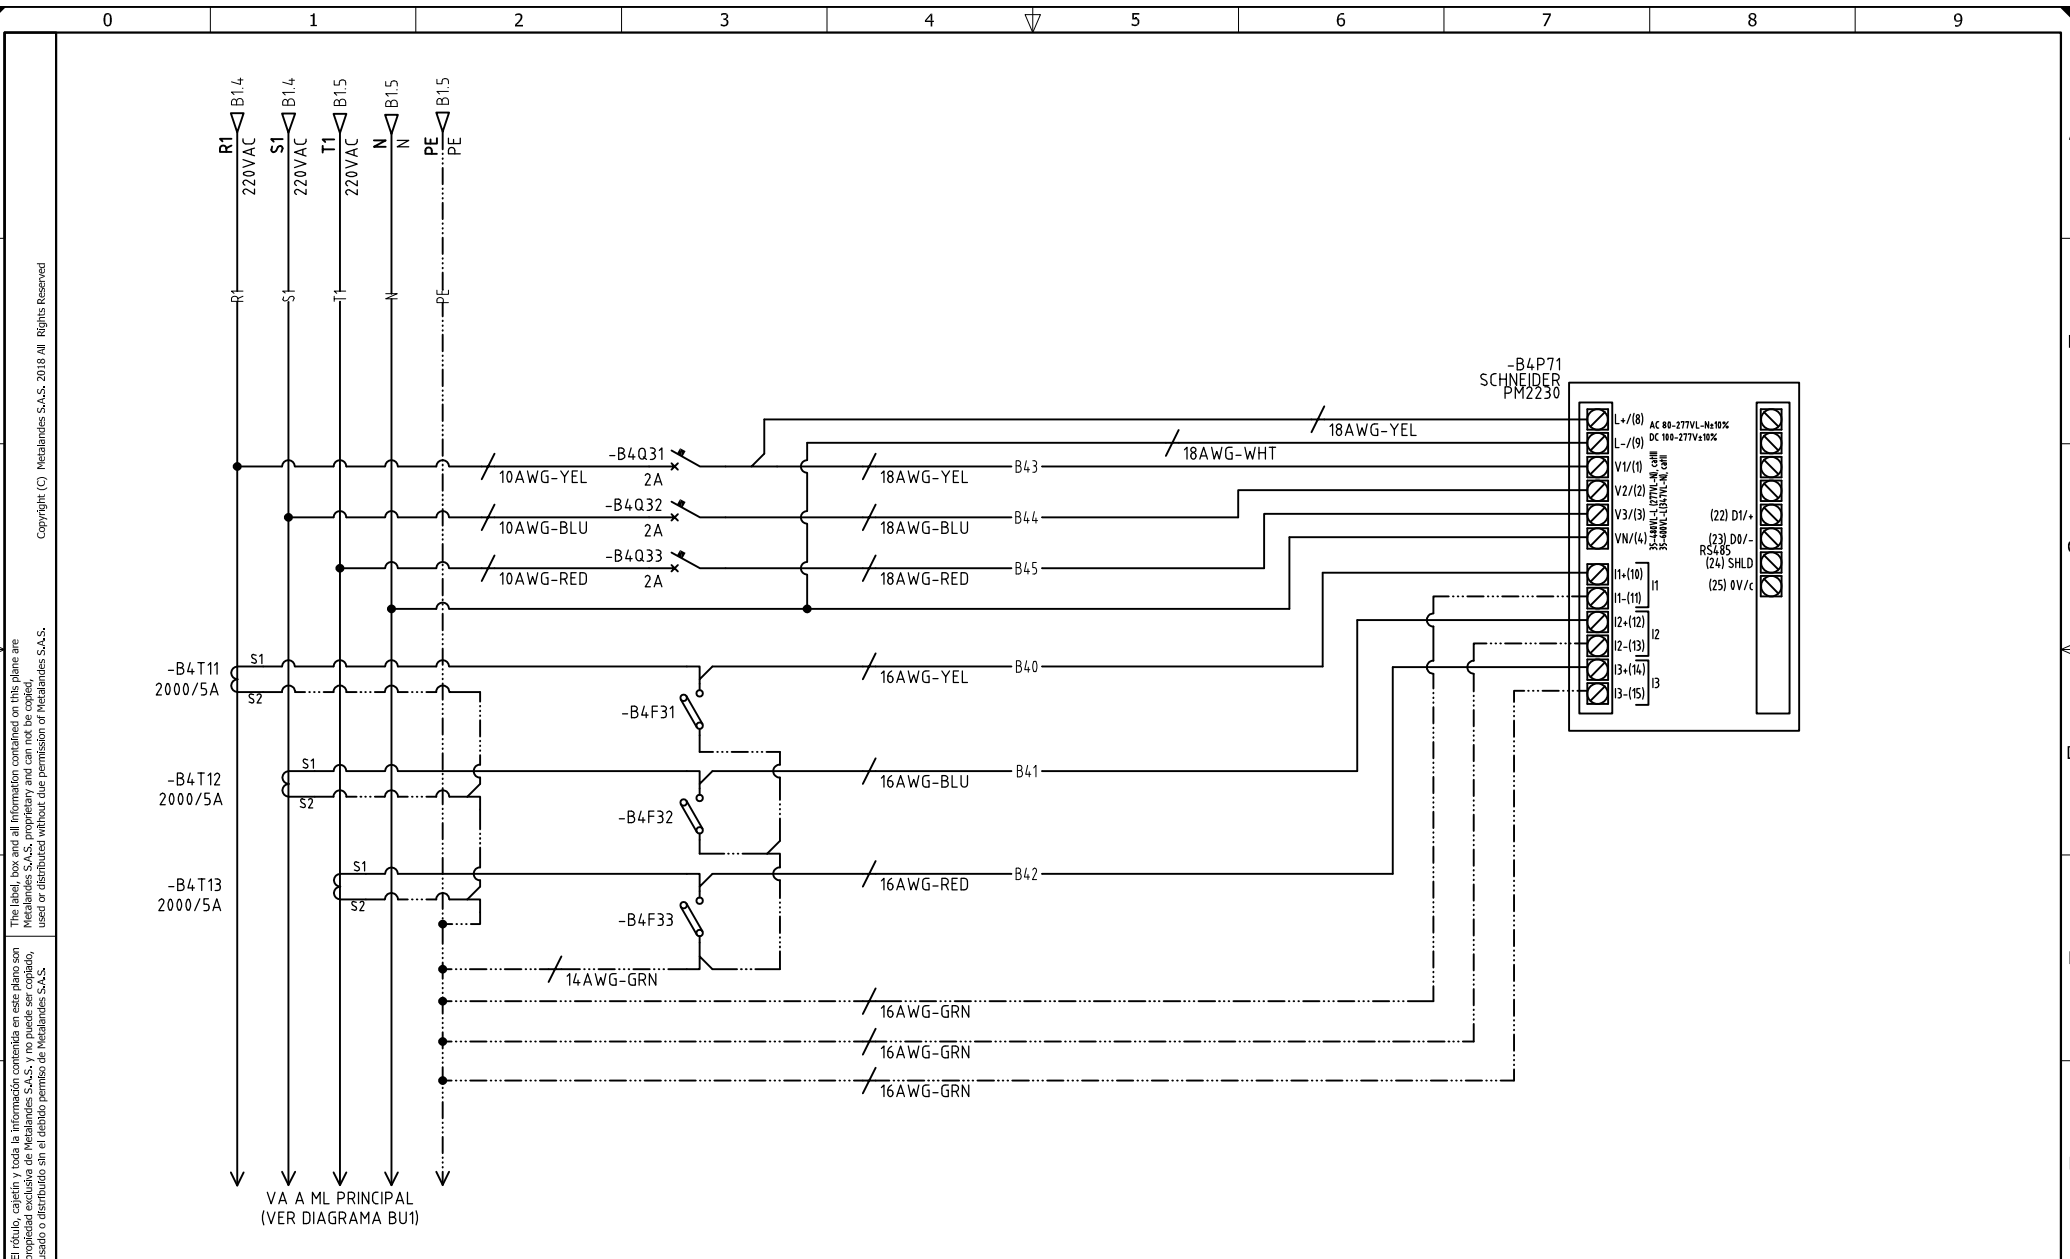

DISEÑO PLANO: FECHA: 30/07/2024
D. MADRID
 DISEÑO: FECHA:
ELECTROPARTES

CLIENTE: ELECTROPARTES
 PROYECTO: LACTEOS EL GALAN
 CONTENIDO: CONTROL TRANSFERENCIA

ORDEN DE PRODUCCIÓN: 29122-3
 TAB TRANSFERENCIA
 220VAC 25KA
 RESPONSABLE DEL PROYECTO:
V. RESTREPO
 VERSIÓN: 01
 ESQUEMA: B2
 HOJA:
 DE: 16
 FECHA DE IMPRESIÓN:
 09-24-2024

Copyright (C) Metalandes S.A.S. 2018 All Rights Reserved

DISEÑO PLANO:
D. MADRID
DISEÑO:
ELECTROPARTES

FECHA:
30/07/2024
FECHA:

CLIENTE: ELECTROPARTES
PROYECTO: LACTEOS EL GALAN
CONTENIDO: MODULO TRANSFERENCIA

ORDEN DE PRODUCCIÓN: 29122-3
TAB TRANSFERENCIA
220VAC 25KA
RESPONSABLE DEL PROYECTO:
V. RESTREPO

VERSIÓN: 01
ESQUEMA: B3
HOJA:
DE: 17
FECHA DE IMPRESIÓN:
09-24-2024

RUTA DE ARCHIVO: D:\1.TEMP DIBUJO\2024\1\ELECTROPARTES\OP 29122 LACTEOS EL GALAN\ELECTRICOS\B3 MODULO TRANSFERENCIA.dwg

METALANDES S.A.S

CLIENTE: ELECTROPARTES
 PROYECTO: LACTEOS EL GALAN
 CONTENIDO: ANALIZADOR DE REDES

ORDEN DE PRODUCCIÓN: 29122-3
 TAB TRANSFERENCIA
 220VAC 25KA
 RESPONSABLE DEL PROYECTO:
V. RESTREPO

VERSIÓN: 01
 ESQUEMA: B4
 HOJA:
 DE: 18
 FECHA DE IMPRESIÓN:
 09-24-2024