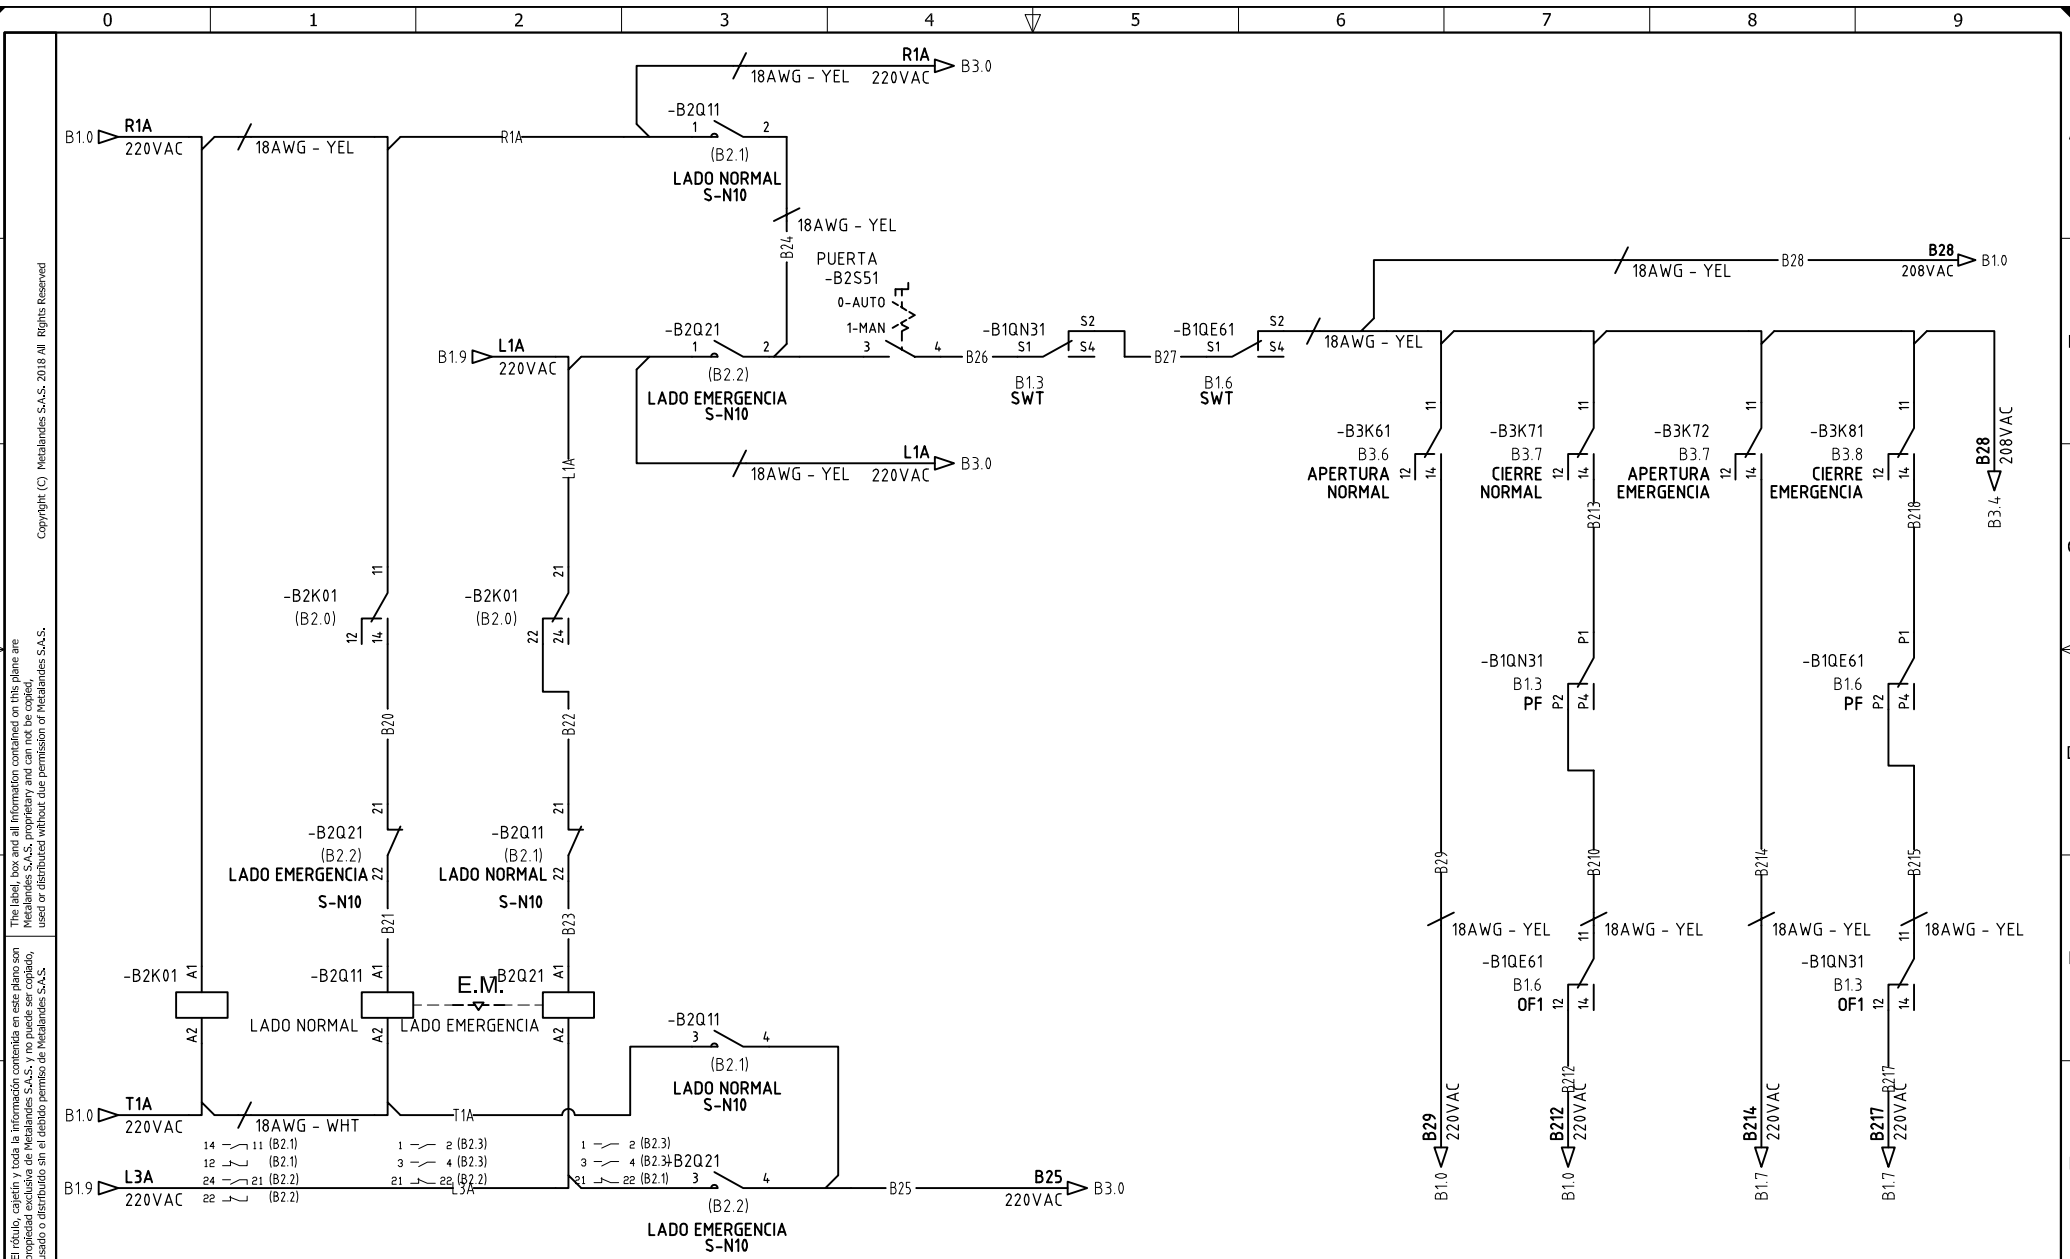

El rótulo, cajetín y toda la información contenida en este plano son propiedad de METALANDES S.A.S. y no puede ser usado, usado o distribuido sin el debido permiso de METALANDES S.A.S.

DISEÑO PLANO: FECHA: 30/07/2024
D. MADRID
DISEÑO: FECHA:
ELECTROPARTES

CLIENTE: ELECTROPARTES
PROYECTO: LACTEOS EL GALAN
CONTENIDO: CONTROL TRANSFERENCIA

ORDEN DE PRODUCCIÓN: 29122-3
TAB TRANSFERENCIA
220VAC 25KA
RESPONSABLE DEL PROYECTO:
V. RESTREPO
VERSIÓN: 01
ESQUEMA: B2
HOJA:
DE: 16
FECHA DE IMPRESIÓN:
09-24-2024

RUTA DE ARCHIVO: D:\1.TEMP DIBUJO\2024\1\ELECTROPARTES\OP 29122 LACTEOS EL GALAN\ELECTRICOS\B2 CONTROL TRANSFERENCIA.dwg