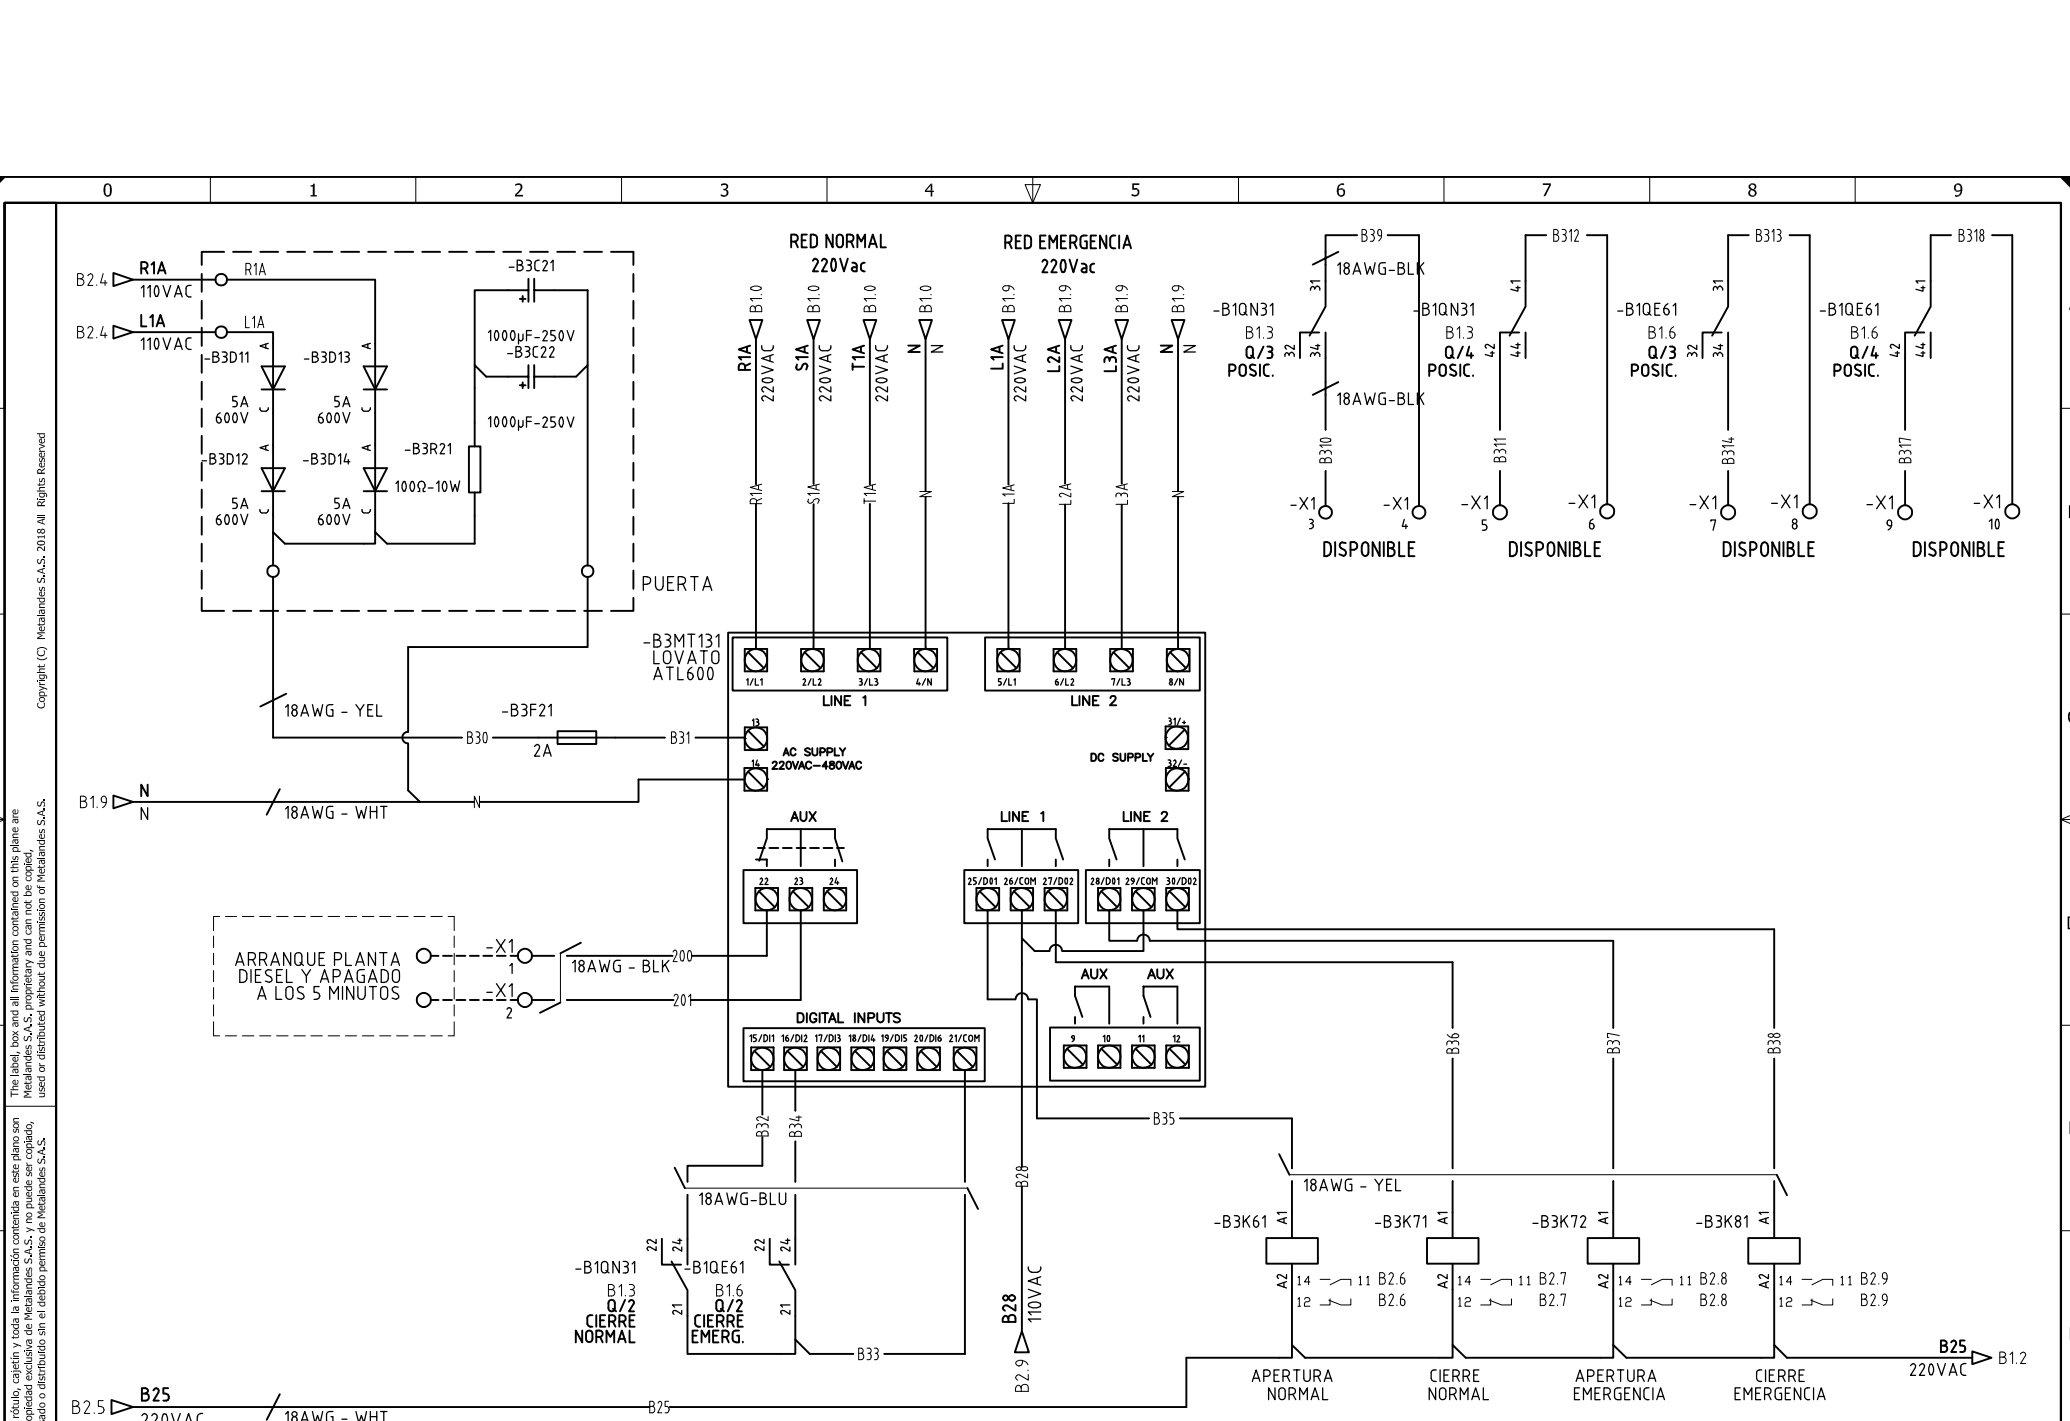

El rótulo, cajetín y toda la información contenida en este plano son propiedad de METALANDES S.A.S. No se permite su reproducción, uso o distribución sin el debido permiso de METALANDES S.A.S.

Copyright (C) Metalandes S.A.S. 2018 All Rights Reserved

DISEÑO PLANO:
D. MADRID
DISEÑO:
ELECTROPARTES

FECHA:
30/07/2024
FECHA:

CLIENTE: ELECTROPARTES
PROYECTO: LACTEOS EL GALAN
CONTENIDO: MODULO TRANSFERENCIA

ORDEN DE PRODUCCIÓN: 29122-3
TAB TRANSFERENCIA
220VAC 25KA
RESPONSABLE DEL PROYECTO:
V. RESTREPO

VERSIÓN: 01
ESQUEMA: B3
HOJA:
DE: 17
FECHA DE IMPRESIÓN:
09-24-2024

RUTA DE ARCHIVO: D:\1.TEMP DIBUJO\2024\1\ELECTROPARTES\OP 29122 LACTEOS EL GALAN\ELECTRICOS\B3 MODULO TRANSFERENCIA.dwg