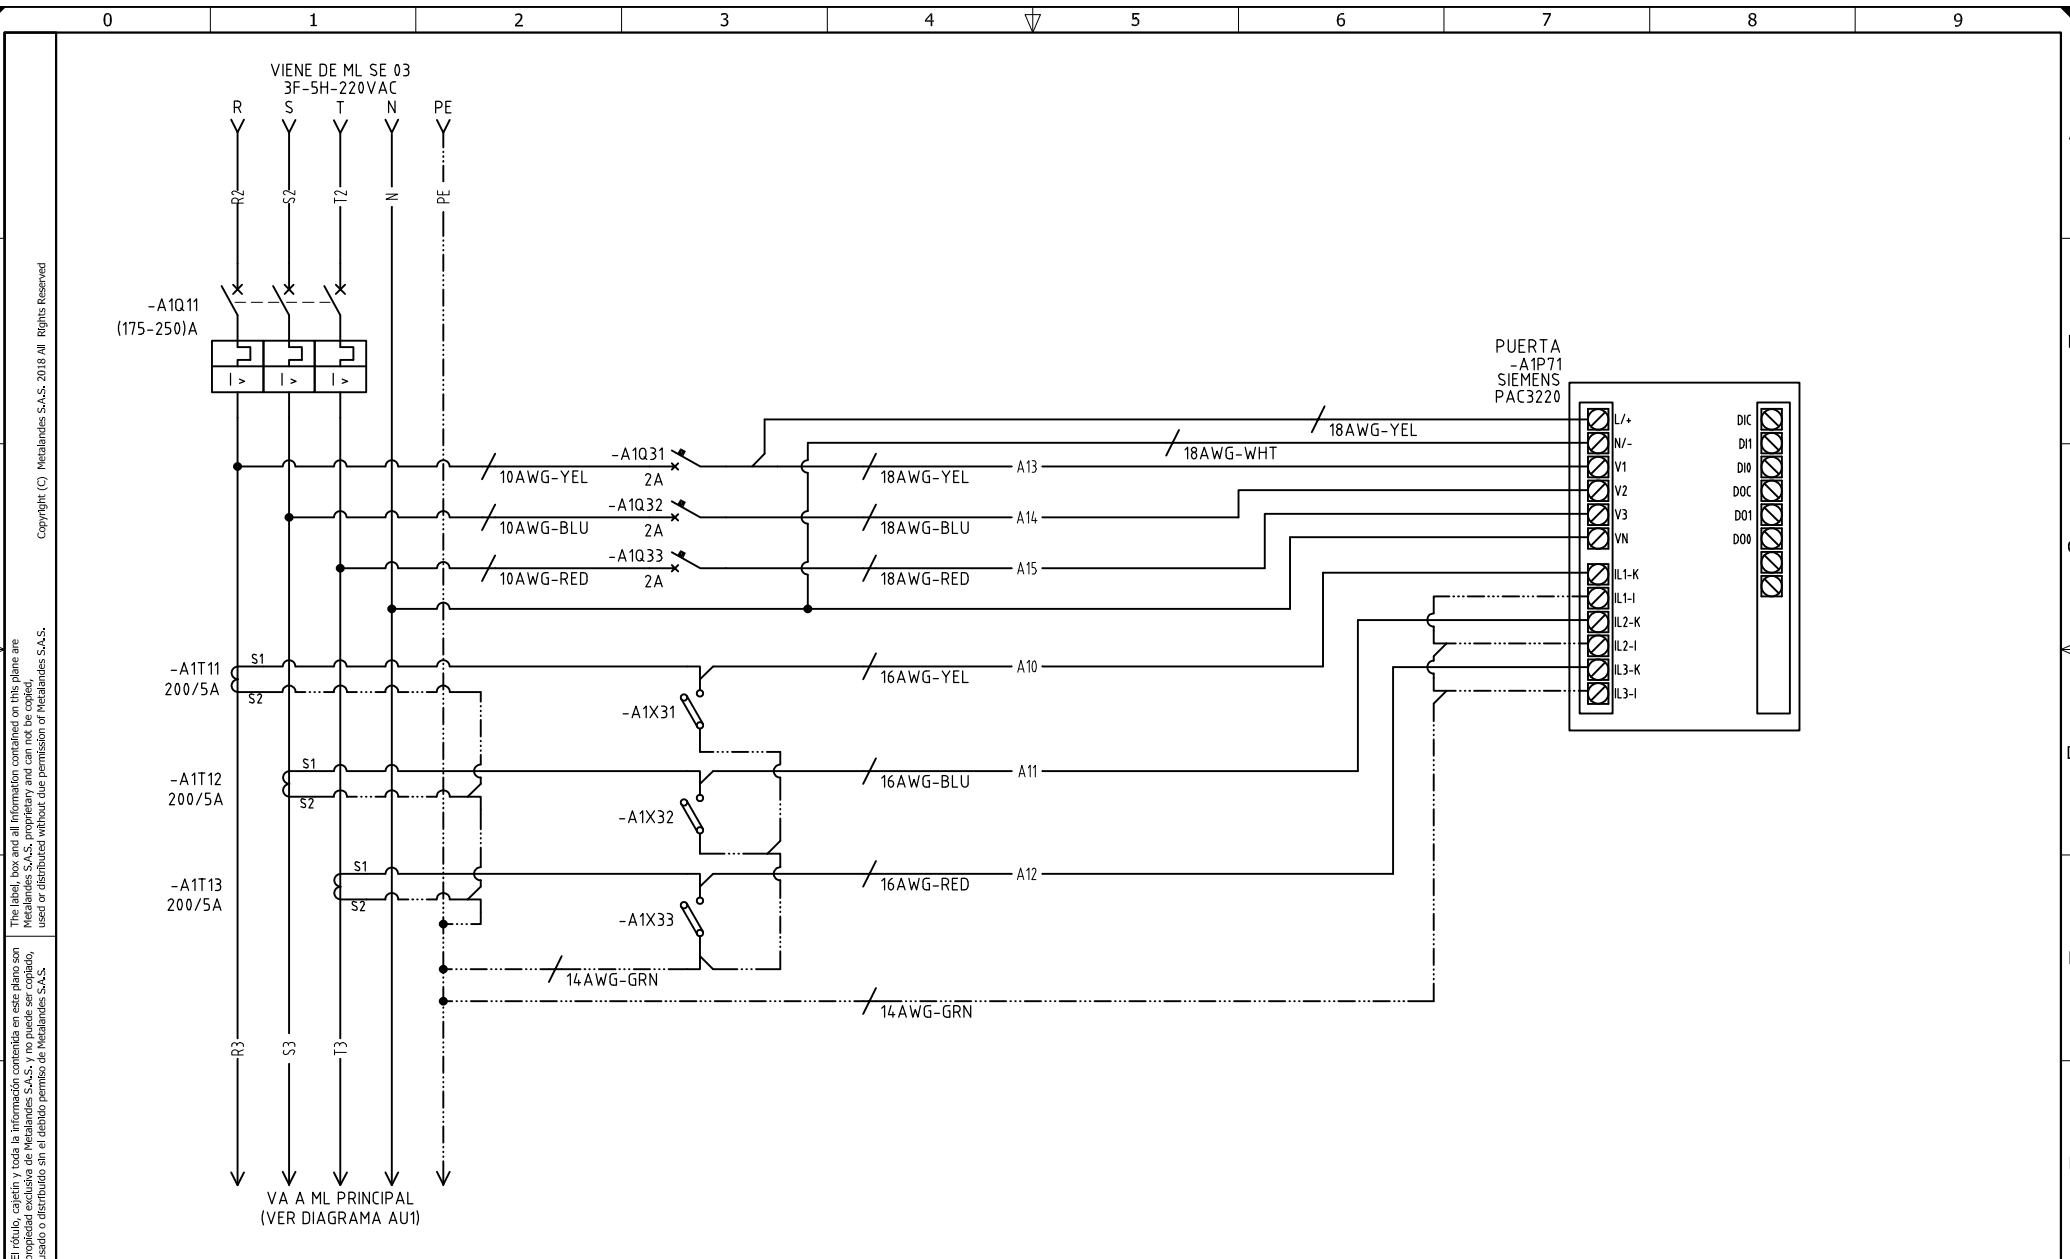

The label, box and all information contained on this plane are property of METALANDES S.A.S. and no part of this document may be used or distributed without the permission of METALANDES S.A.S.

DISEÑO PLANO:	FECHA:
D. MADRID	12/07/2024
DISEÑO:	FECHA:
CIA. NAL. CHOCOLATES	

METALANDES S.A.S

CLIENTE: COMPAÑIA NACIONAL DE CHOCOLATES
PROYECTO: TAB ML 600 ALUMBRADO ZONA B
CONTENIDO: ANALIZADOR DE REDES

ORDEN DE PRODUCCIÓN: 29087-4
TAB ML 600 ALUMBRADO
ZONA B 220VAC - 20kA
RESPONSABLE DEL PROYECTO:
A. CARMONA

VERSIÓN: 01
ESQUEMA: A1
HOJA:
DE: 12
FECHA DE IMPRESIÓN:
09-24-2024

RUTA DE ARCHIVO: D:\1.TEMP DIBUJO\2024\C\CNCH\OP 29087 TAB ML 600 ALUMBRADO ZONA B\ELECTRICOS\A1 ANALIZADOR DE REDES.dwg