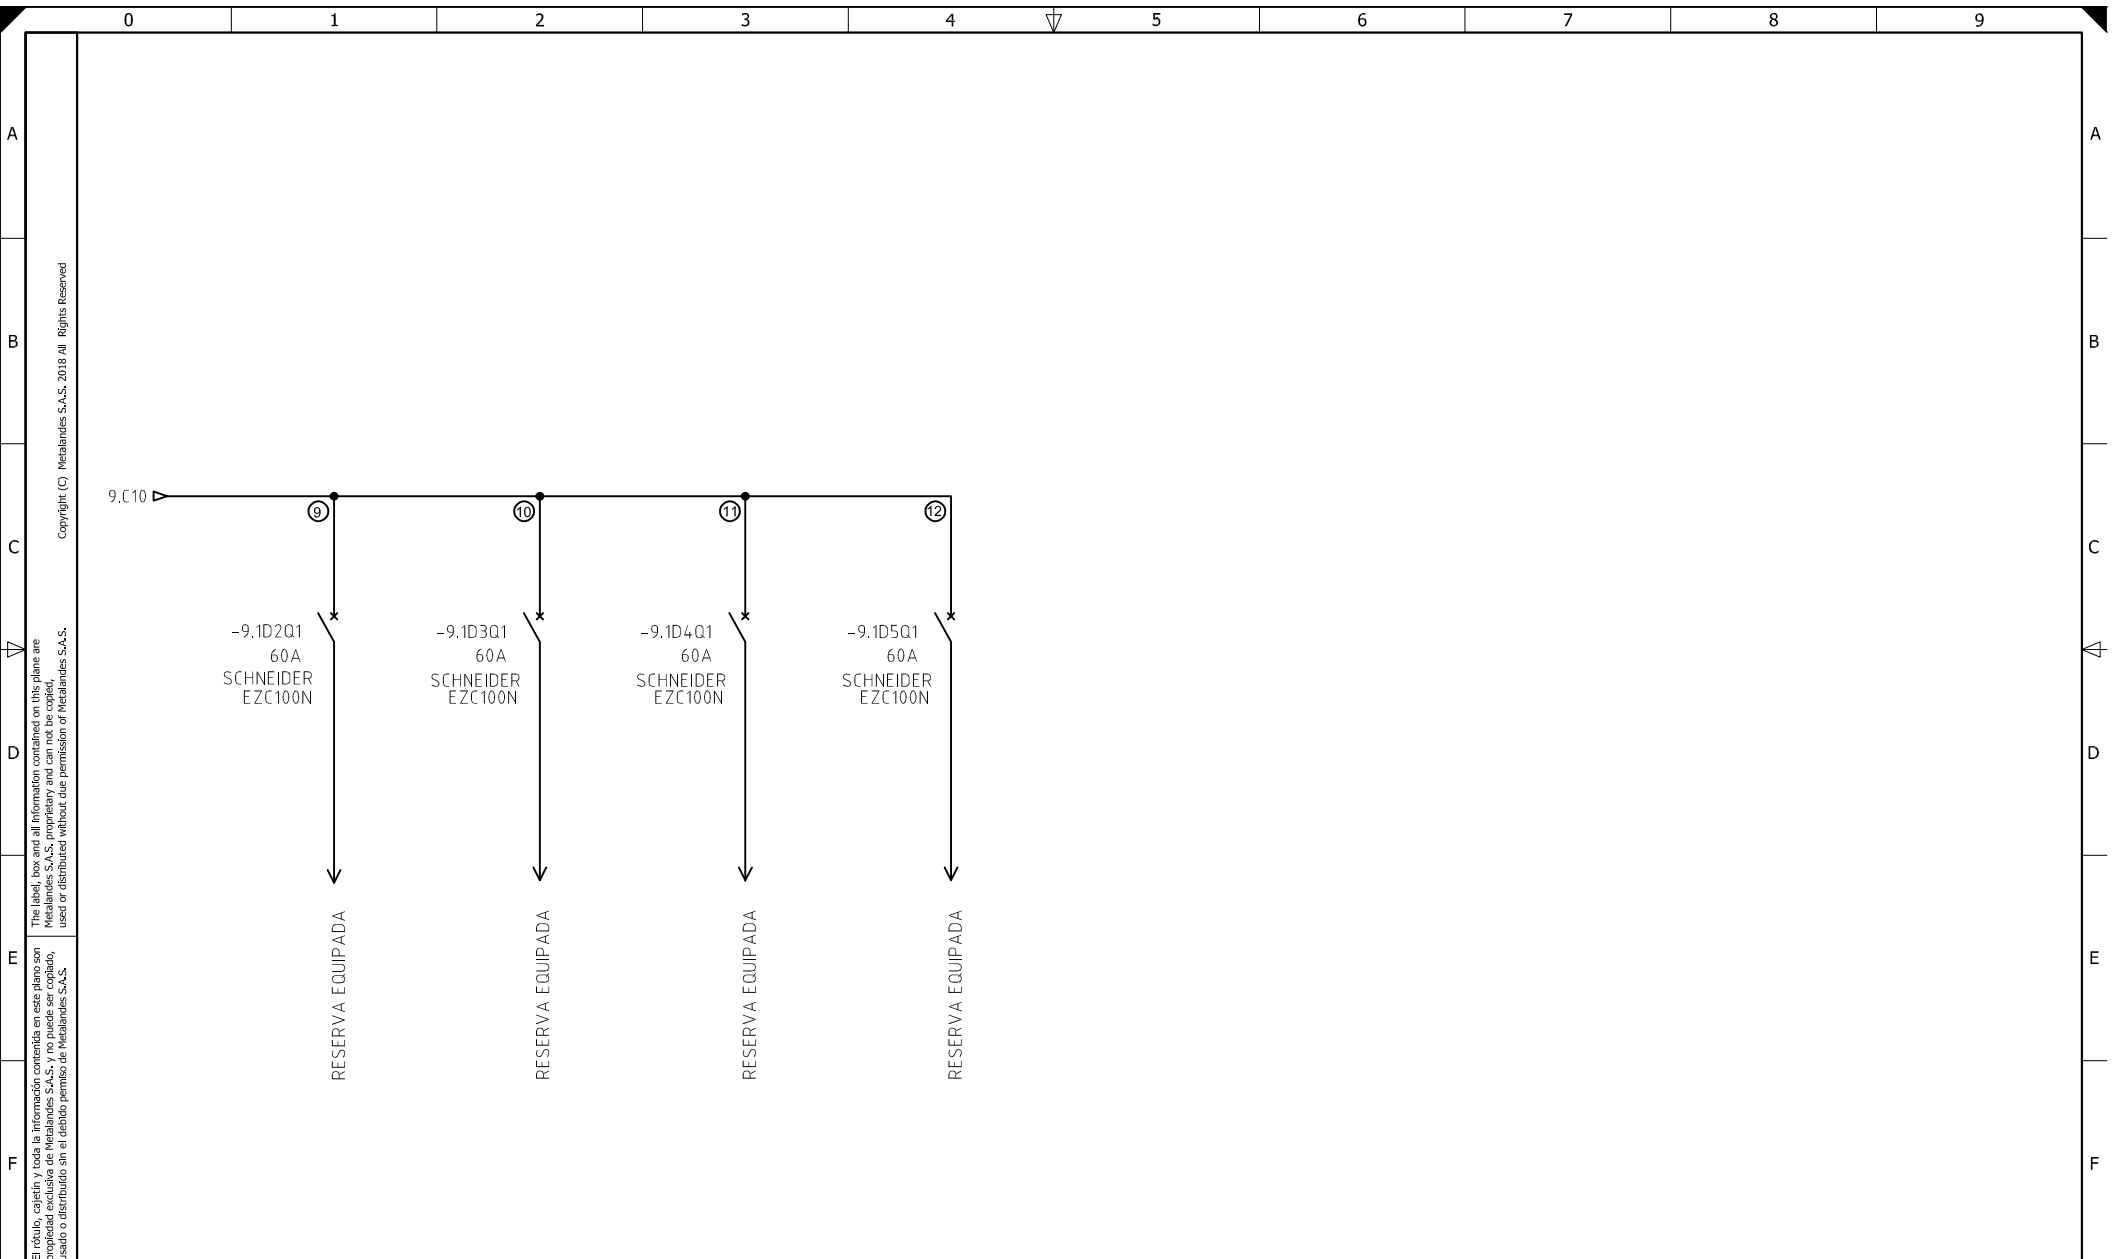

DISEÑO PLANO:	FECHA:
D. MADRID	2/07/2024
DISEÑO:	FECHA:
CIA. NAL. CHOCOLATES	

METALANDES S.A.S

CLIENTE: COMPAÑIA NACIONAL DE CHOCOLATES
PROYECTO: TAB ML 600 ALUMBRADO ZONA B
CONTENIDO: UNIFILAR
RUTA DE ARCHIVO: D:\1.TEMP DIBUJO\2024\C\CNCH\OP 29087 TAB ML 600 ALUMBRADO ZONA B\ELECTRICOS\AU2 UNIFILAR.dwg

ORDEN DE PRODUCCIÓN: 29087-4
TAB ML 600 ALUMBRADO ZONA B 220VAC - 20kA
RESPONSABLE DEL PROYECTO: A. CARMONA

VERSIÓN: 01
ESQUEMA: AU2
HOJA:
DE: 11
FECHA DE IMPRESIÓN: 09-24-2024