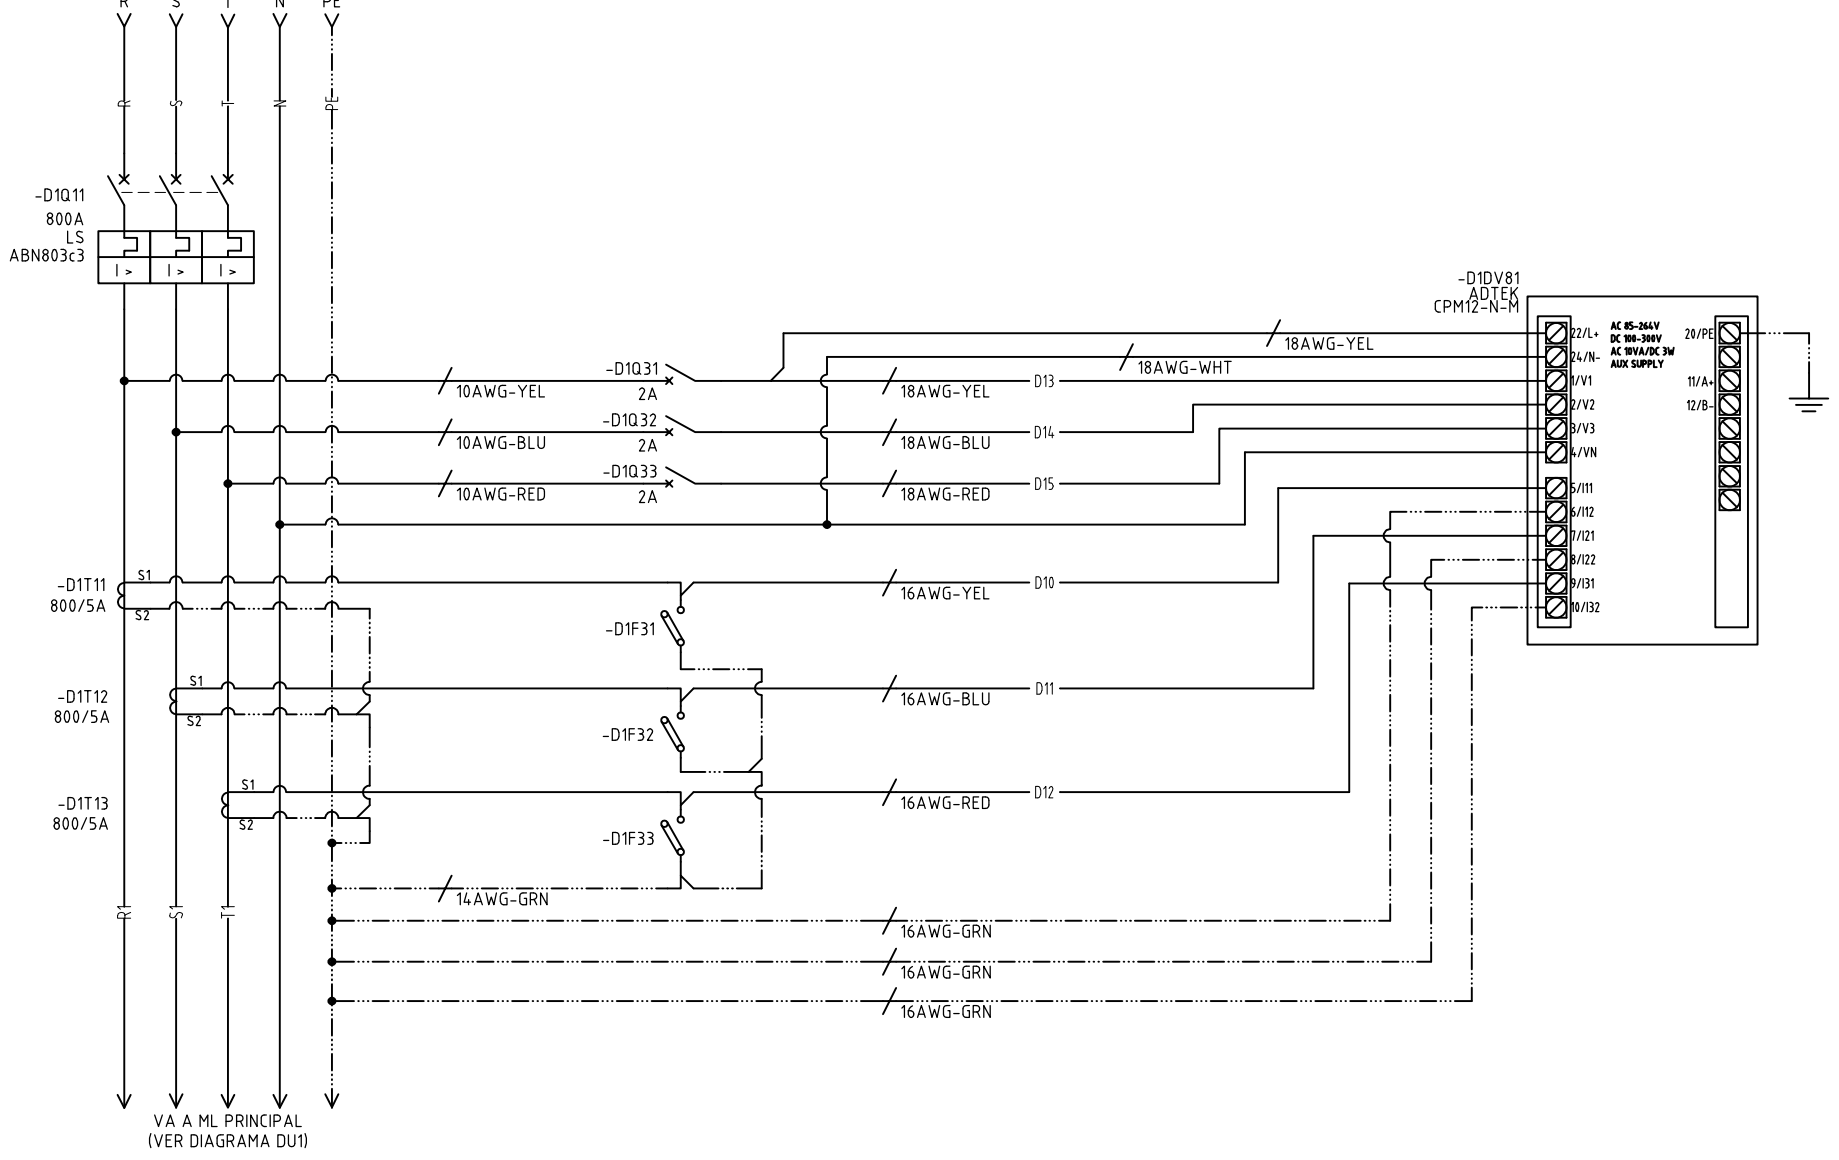

El rótulo, cajetín y toda la información contenida en este plano son propiedad de Metalandes S.A.S. y sus filiales. No se permite la reproducción, el almacenamiento en un sistema de recuperación, ni la distribución en cualquier forma o por cualquier medio, sin el consentimiento escrito de Metalandes S.A.S.

DISEÑO PLANO: 15/07/2024
D. MADRID
DISEÑO:
MONTAJES ELECTRICOS

METALANDES S.A.S

CLIENTE: MONTAJES ELECTRICOS
PROYECTO: PERGAMINOS CAFE
CONTENIDO: ANALIZADOR DE REDES

ORDEN DE PRODUCCIÓN: 29046-5
TAB (TGA) (220V 10KA)

RESPONSABLE DEL PROYECTO:
V. RESTREPO

VERSIÓN: 01
ESQUEMA: D1
HOJA:
DE: 28
FECHA DE IMPRESIÓN:
08-12-2024

RUTA DE ARCHIVO: D:\1.TEMP DIBUJO\2024\1\M\MONTAJES ELECTRICOS\OP 29046 PERGAMINOS CAFE\ELECTRICOS\D1 ANALIZADOR DE REDES.dwg

0 1 2 3 4 5 6 7 8 9

CAJA DE DERIVACION
3F-5H-220VAC

VA A ML PRINCIPAL
(VER DIAGRAMA DU1)