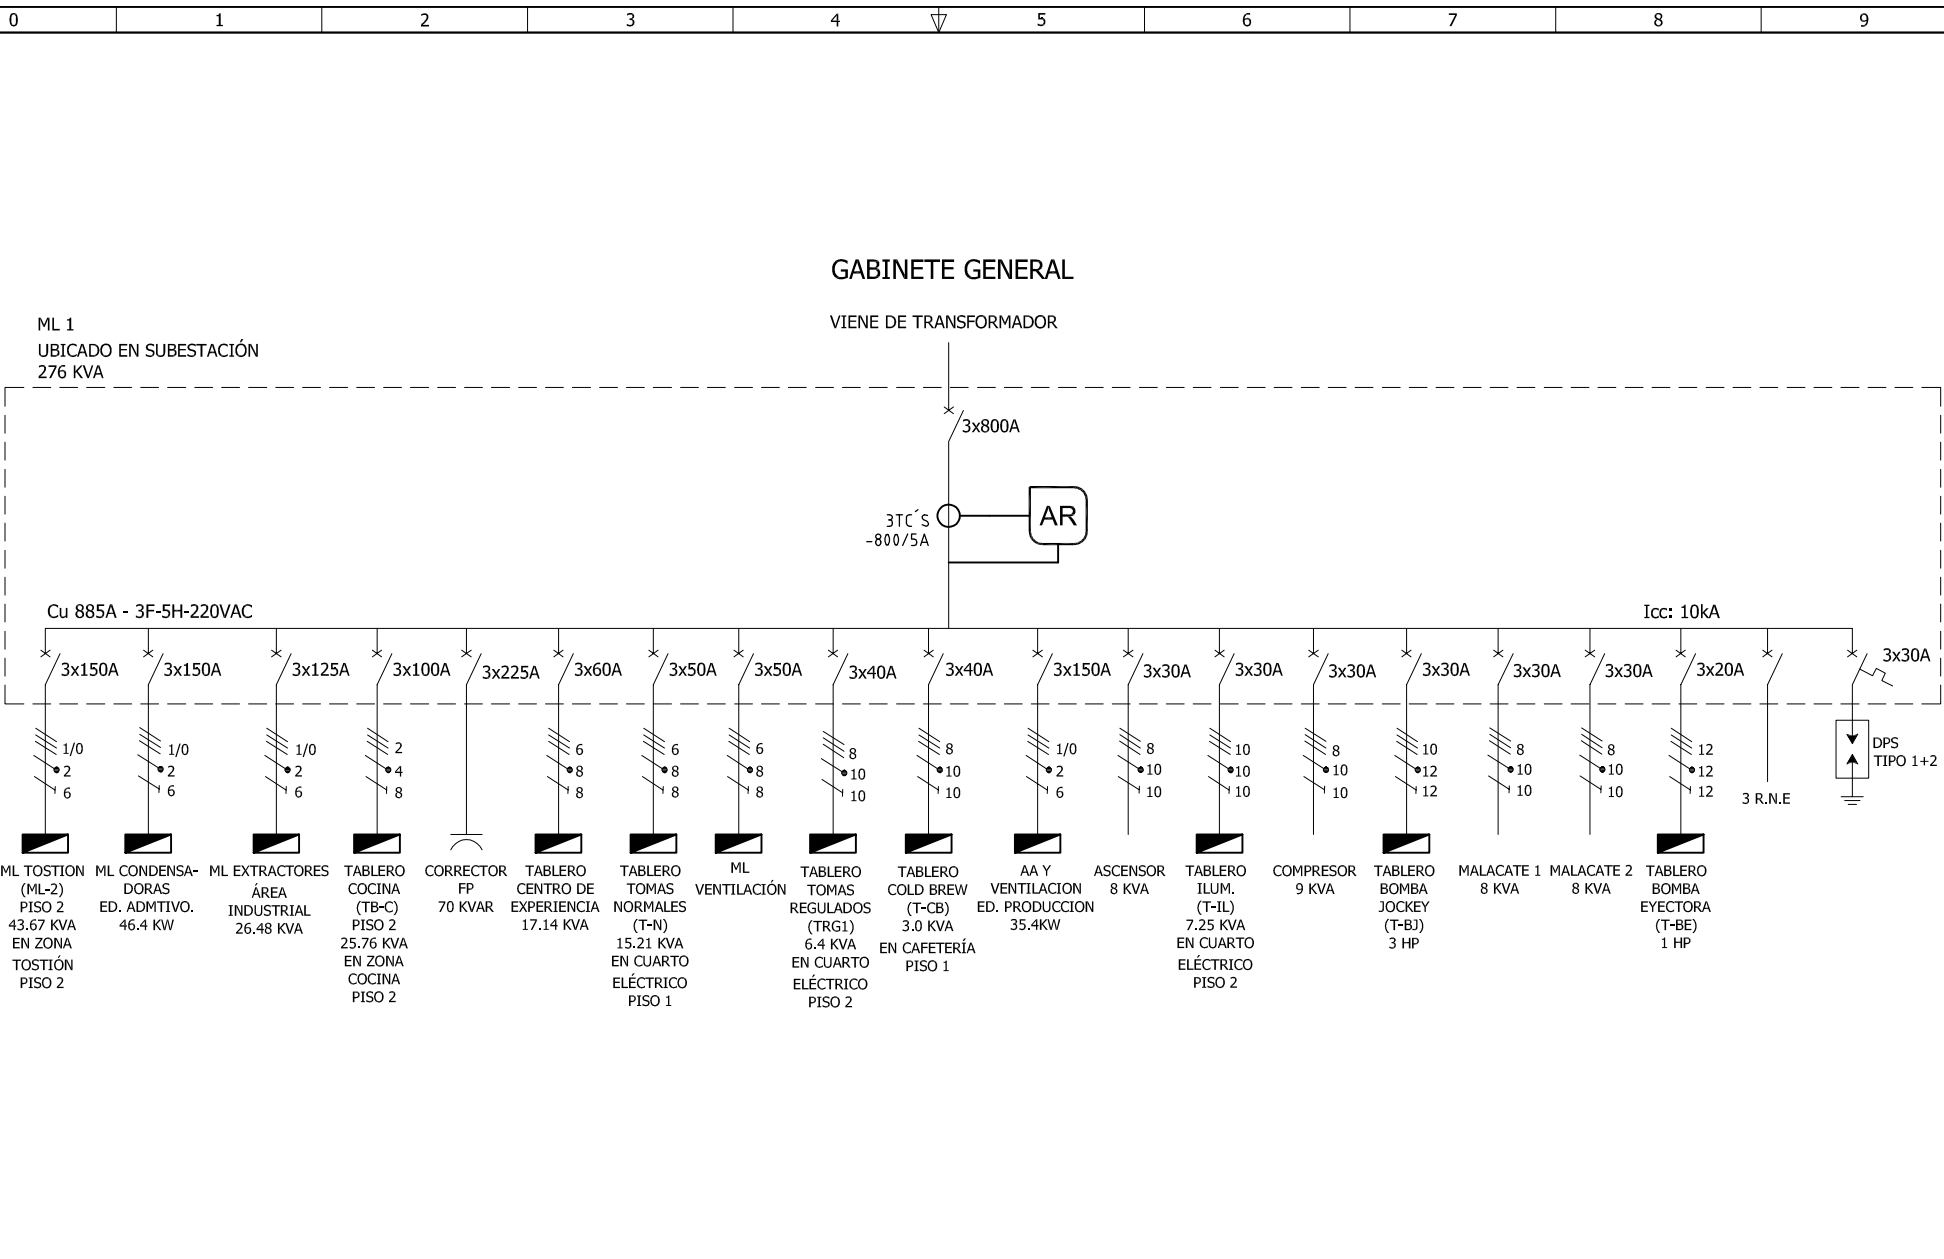

El rótulo, cajetín y toda la información contenida en este plano son propiedad de METALANDES S.A.S. y no podrá ser usado, usado o distribuido sin el consentimiento de METALANDES S.A.S.

DISEÑO PLANO:	FECHA:
D. MADRID	15/07/2024
DISEÑO:	FECHA:
MONTAJES ELECTRICOS	

METALANDES S.A.S

CLIENTE: MONTAJES ELECTRICOS
PROYECTO: PERGAMINOS CAFE
CONTENIDO: UNIFILAR
RUTA DE ARCHIVO: D:\1.TEMP DIBUJO\2024\MM\MONTAJES ELECTRICOS\OP 29046 PERGAMINOS CAFE\ELECTRICOS\DU1 UNIFILAR.dwg

ORDEN DE PRODUCCIÓN: 29046-5	VERSIÓN: 01
TAB (TGA) (220V 10KA)	ESQUEMA: DU1
RESPONSABLE DEL PROYECTO: V. RESTREPO	HOJA:
	DE: 23
	FECHA DE IMPRESIÓN: 08-12-2024