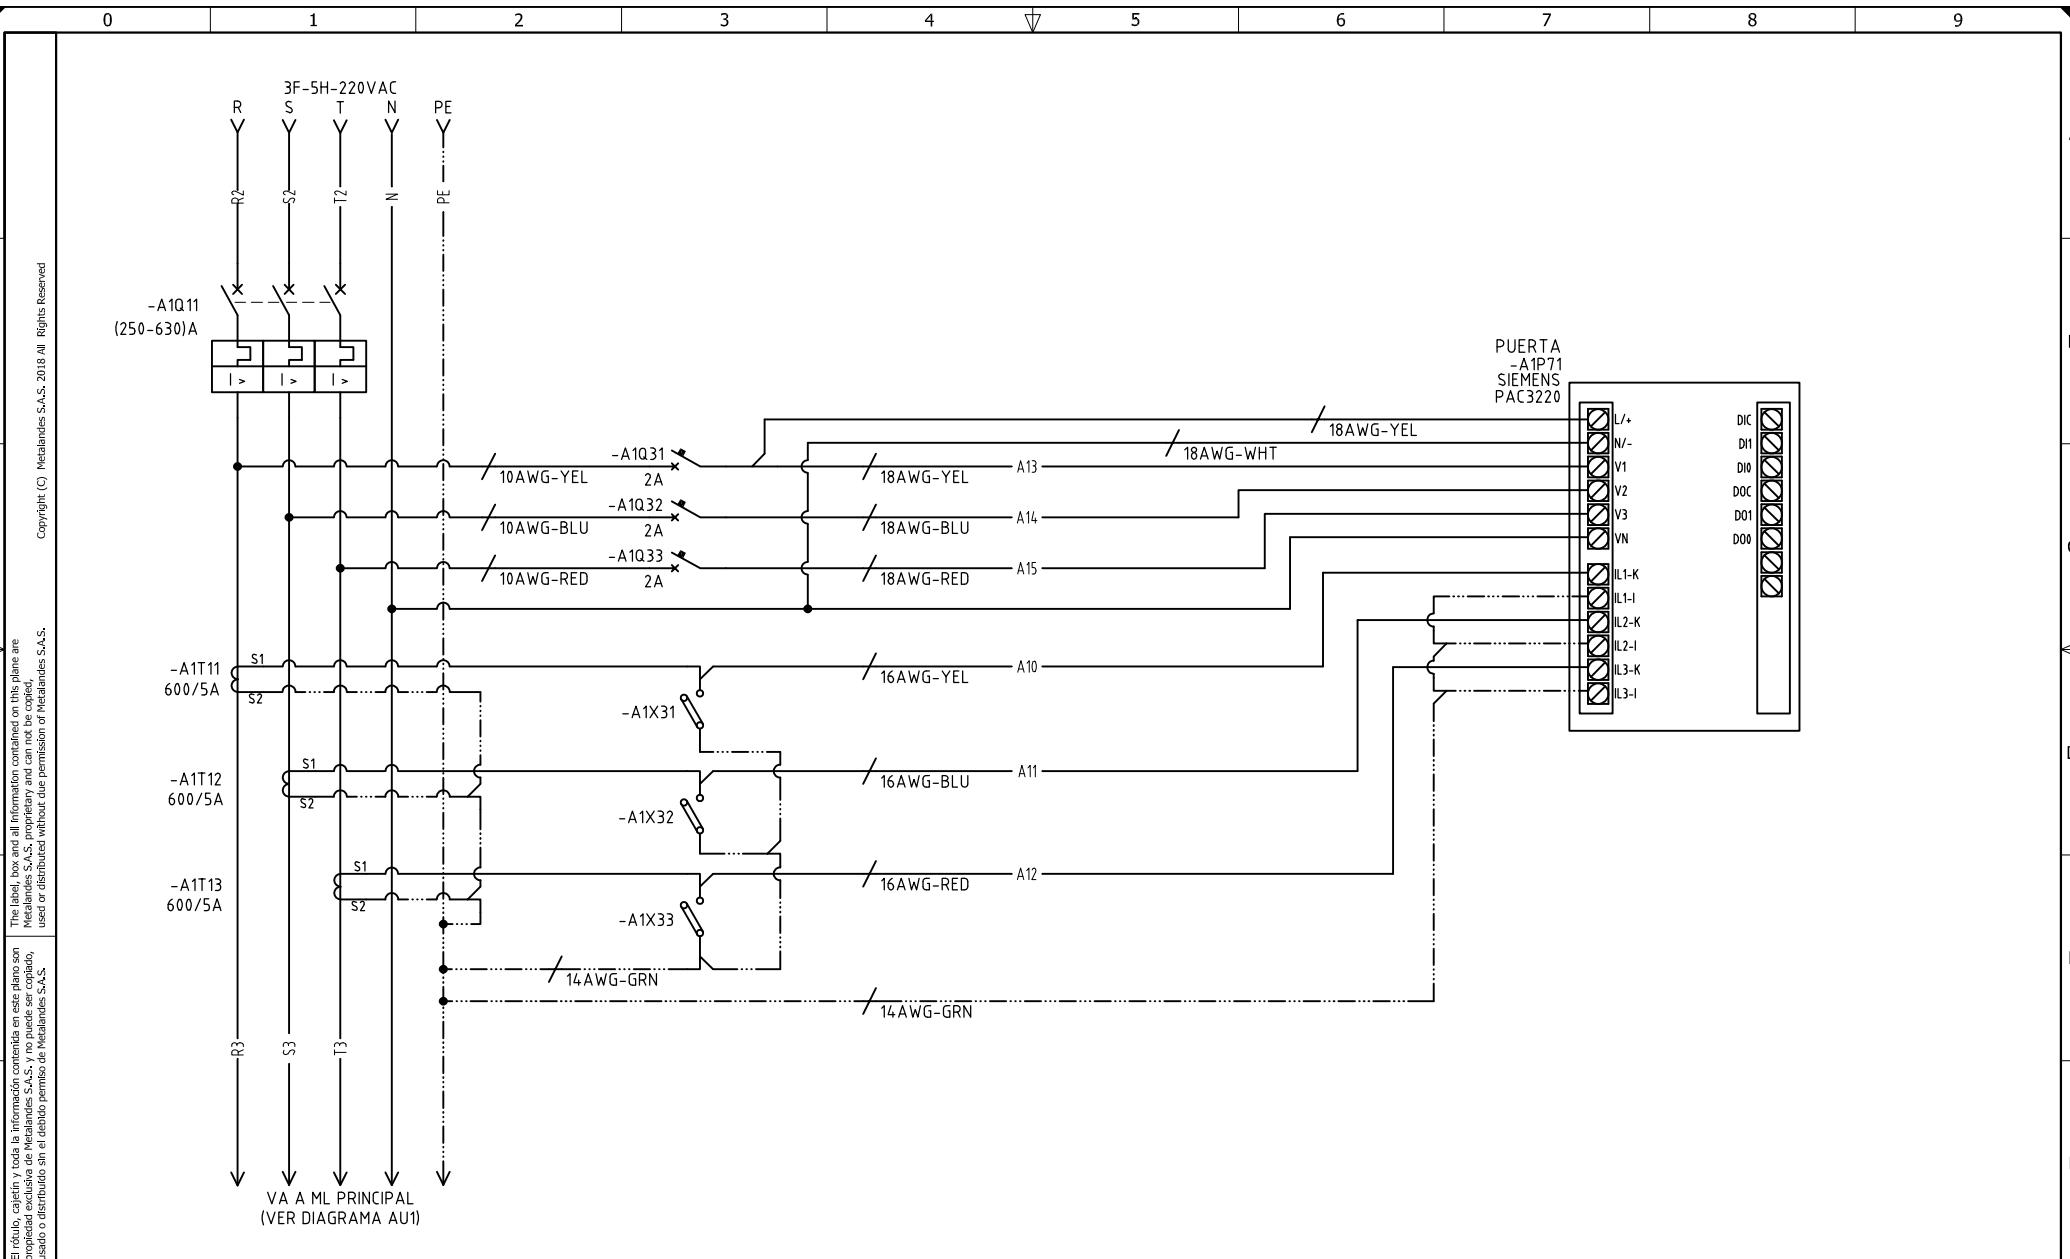

DISEÑO PLANO:  
D. MADRID  
FECHA: 23/05/2024  
DISEÑO:  
COMP. NAL. DE CHOCOLATES

**METALANDES S.A.S**

CLIENTE: COMPAÑIA NACIONAL DE CHOCOLATES  
PROYECTO: TABLEROS BAJA TENSION  
CONTENIDO: UNIFILAR

ORDEN DE PRODUCCIÓN: 28999-1  
TAB ML POLIPASTO PROC.  
Y LINEA KRAKS 220VAC  
RESPONSABLE DEL PROYECTO:  
B. QUIROZ

VERSIÓN: 01  
ESQUEMA: AU1  
HOJA:  
DE: 11  
FECHA DE IMPRESIÓN:  
09-24-2024

RUTA DE ARCHIVO: D:\1.TEMP DIBUJO\2024\C\CNCH\OP 28999 TABLEROS BAJA TENSION\ELECTRICOS\AU1 UNIFILAR.dwg

The label, box and all information contained on this plane are property of METALANDES S.A.S. and no part of this document may be used or distributed without the permission of METALANDES S.A.S.

DISEÑO PLANO: **D. MADRID**  
 DISEÑO: **COMP. NAL. DE CHOCOLATES**  
 FECHA: 23/05/2024

**METALANDES S.A.S**

CLIENTE: COMPAÑIA NACIONAL DE CHOCOLATES  
 PROYECTO: TABLEROS BAJA TENSION  
 CONTENIDO: ANALIZADOR DE REDES

ORDEN DE PRODUCCIÓN: 28999-1  
 TAB ML POLIPASTO PROC.  
 Y LINEA KRAKS 220VAC  
 RESPONSABLE DEL PROYECTO:  
**B. QUIROZ**

VERSIÓN: 01  
 ESQUEMA: A1  
 HOJA:  
 DE: 13  
 FECHA DE IMPRESIÓN:  
 09-24-2024