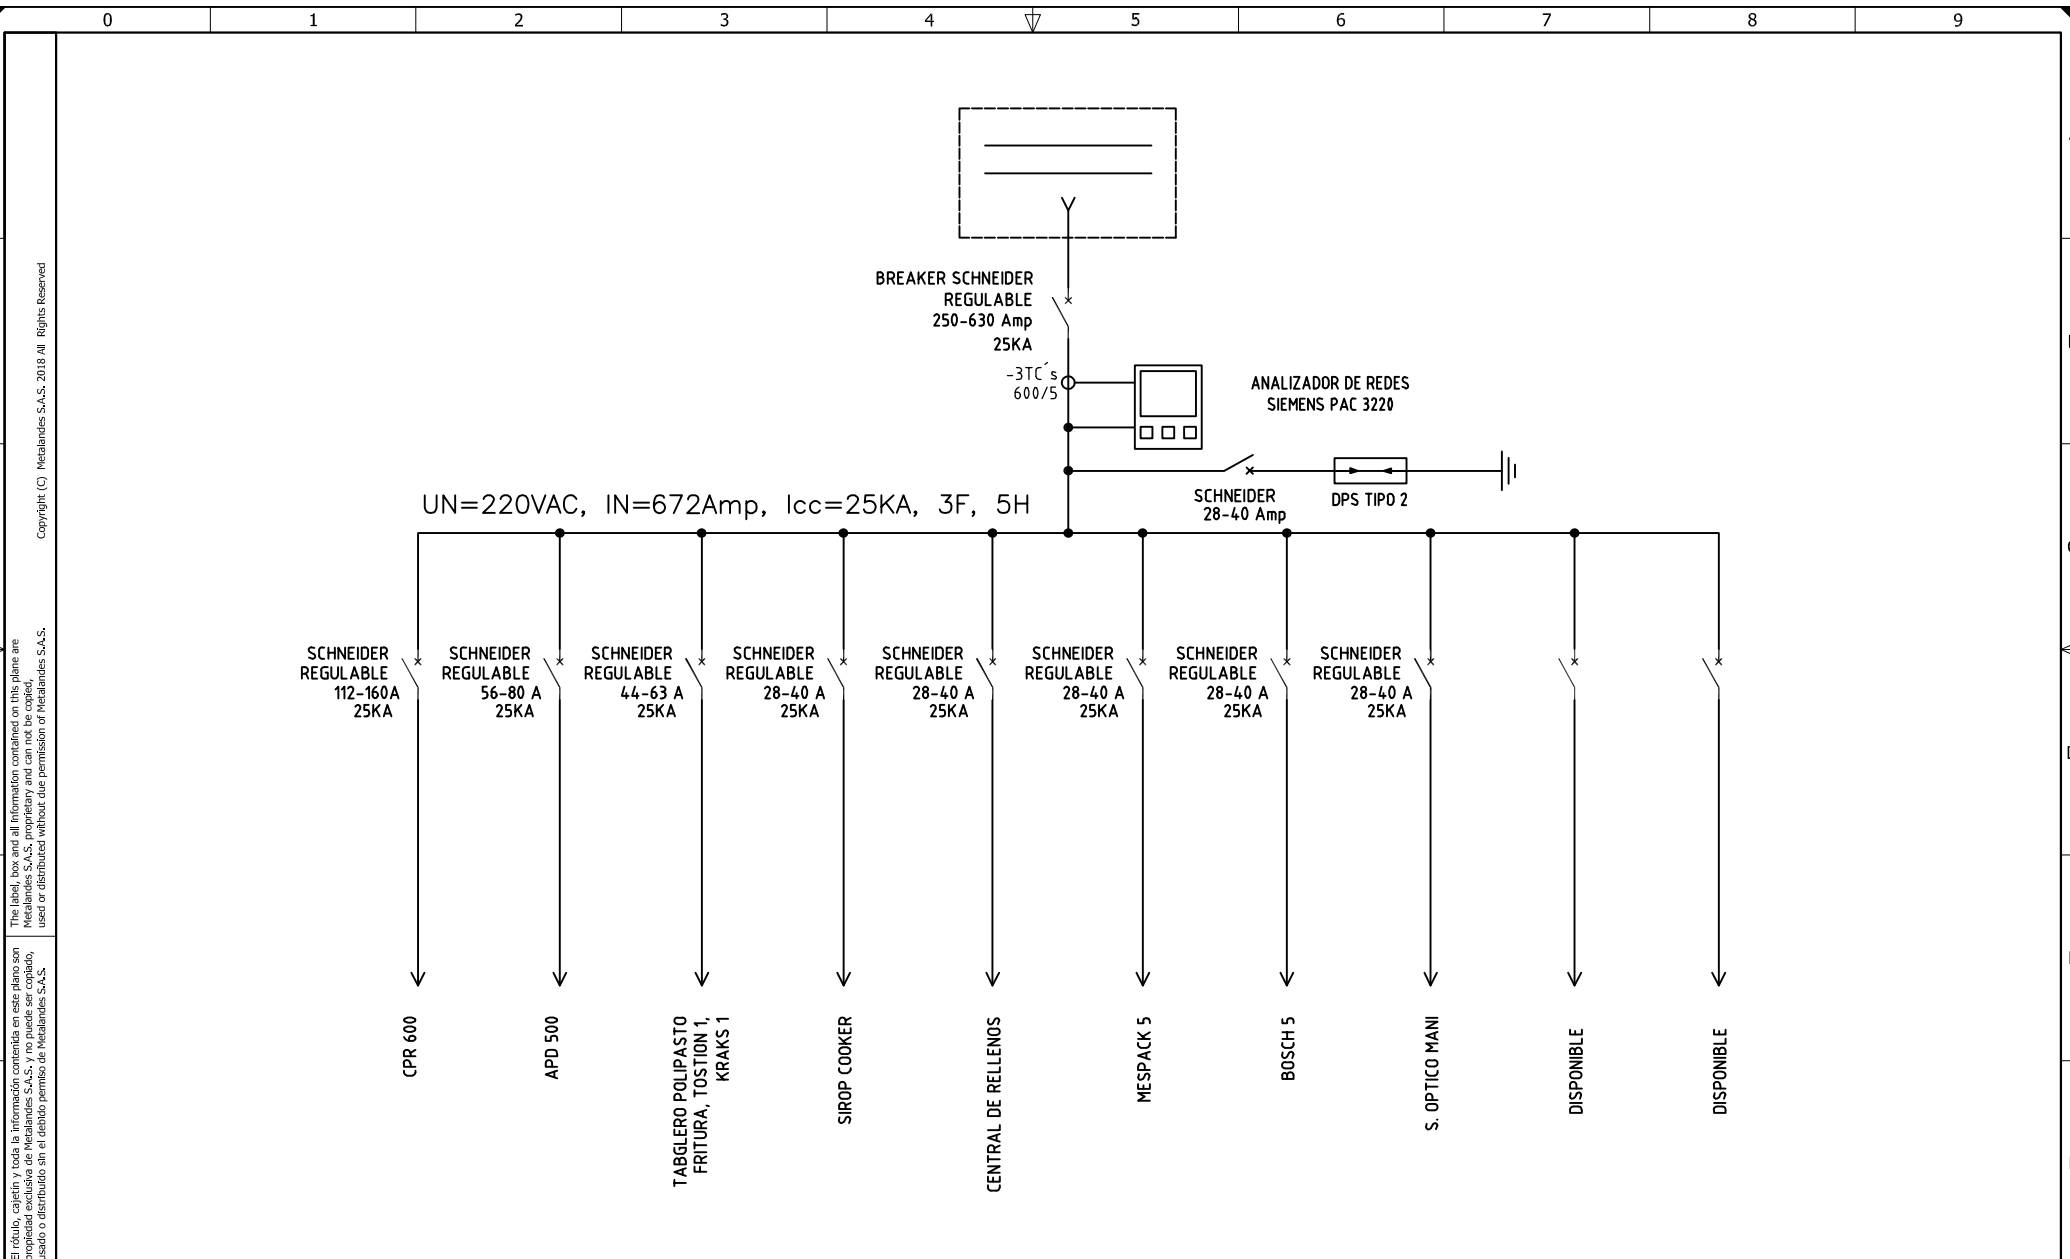

The label, box and all information contained on this plane are property of Metalandes S.A.S. and its subsidiaries. No part of this document may be reproduced, stored in a retrieval system, or used or distributed without the permission of Metalandes S.A.S.

DISEÑO PLANO:
D. MADRID
FECHA: 23/05/2024
DISEÑO:
COMP. NAL. DE CHOCOLATES

METALANDES S.A.S

CLIENTE: COMPAÑIA NACIONAL DE CHOCOLATES
PROYECTO: TABLEROS BAJA TENSION
CONTENIDO: UNIFILAR

ORDEN DE PRODUCCIÓN: 28999-1
TAB ML POLIPASTO PROC.
Y LINEA KRAKS 220VAC
RESPONSABLE DEL PROYECTO:
B. QUIROZ

VERSIÓN: 01
ESQUEMA: AU1
HOJA:
DE: 11
FECHA DE IMPRESIÓN:
09-24-2024

RUTA DE ARCHIVO: D:\1.TEMP DIBUJO\2024\C\CNCH\OP 28999 TABLEROS BAJA TENSION\ELECTRICOS\AU1 UNIFILAR.dwg