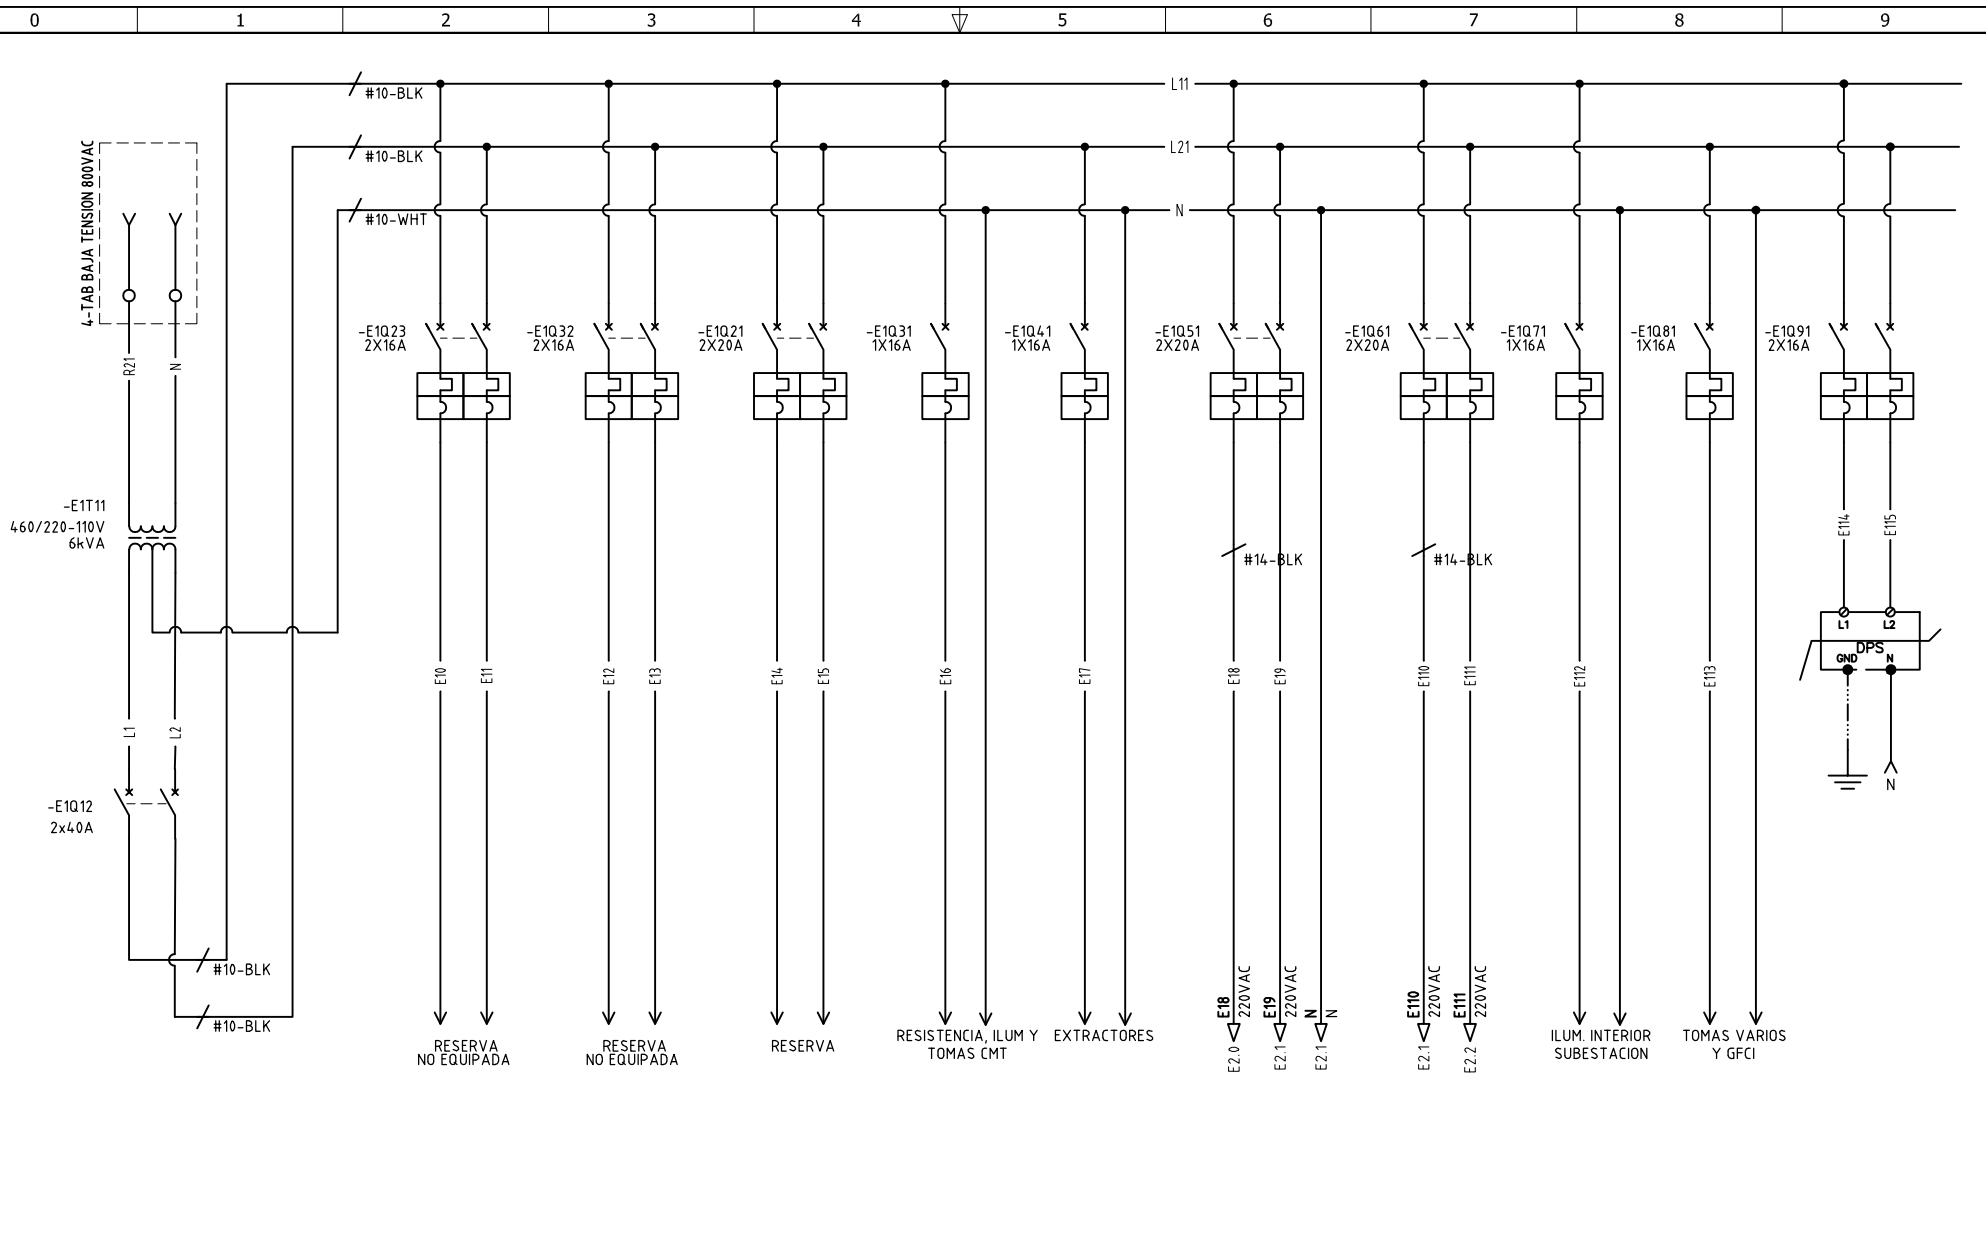

DISEÑO PLANO:
D. MADRID
DISEÑO:
SOLENIUM S.A.S

FECHA:
23/04/2024

CLIENTE: SOLENIUM S.A.S
PROYECTO: MINIGRANJA SOLAR LA PAZ FOLCLOR
CONTENIDO: ALIMENTACION POTENCIA

ORDEN DE PRODUCCIÓN: 28956-5
TAB SERVICIOS AUXILIARES
220VAC
RESPONSABLE DEL PROYECTO:
A. CARMONA

VERSIÓN: 01
ESQUEMA: E1
HOJA:
DE: 23
FECHA DE IMPRESIÓN:
04-23-2024