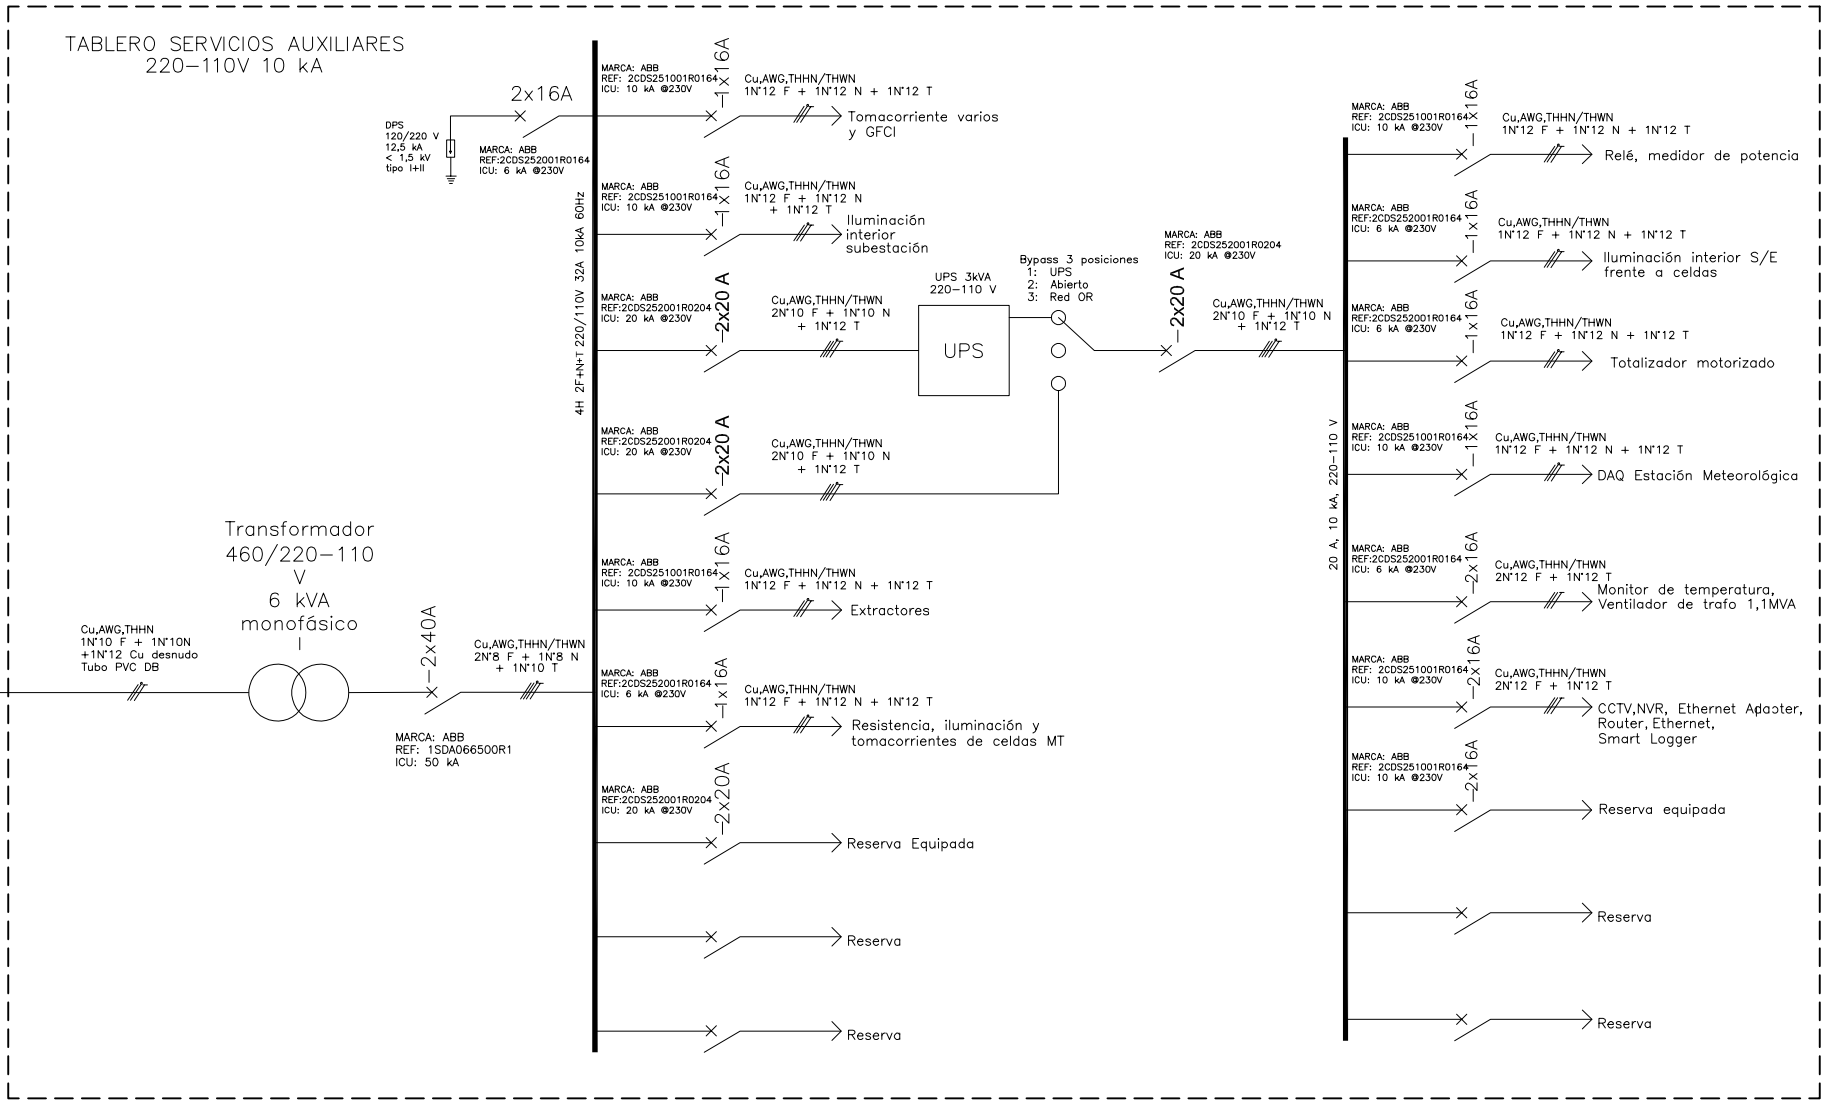

DISEÑO PLANO:	FECHA:
D. MADRID	23/04/2024
DISEÑO:	FECHA:
SOLENIUM S.A.S	

METALANDES S.A.S

CLIENTE: SOLENIUM S.A.S
PROYECTO: MINIGRANJA SOLAR LA PAZ FOLCLOR
CONTENIDO: UNIFILAR
RUTA DE ARCHIVO: D:\1.TEMP DIBUJO\2024\5\SOLENIUM\OP 28956 MINIGRANJA SOLAR LA PAZ FOLCLOR\ELECTRICOS\EU1 UNIFILAR.dwg

ORDEN DE PRODUCCIÓN: 28956-5	VERSIÓN: 01
TAB SERVICIOS AUXILIARES 220VAC	ESQUEMA: EU1
RESPONSABLE DEL PROYECTO: A. CARMONA	HOJA:
	DE: 19
	FECHA DE IMPRESIÓN: 04-23-2024

Copyright (C) Metalandes S.A.S. 2018 All Rights Reserved

DISEÑO PLANO:
D. MADRID
DISEÑO:
SOLENIUM S.A.S

FECHA:
23/04/2024

CLIENTE: SOLENIUM S.A.S
PROYECTO: MINIGRANJA SOLAR LA PAZ FOLCLOR
CONTENIDO: ALIMENTACION POTENCIA

ORDEN DE PRODUCCIÓN: 28956-5
TAB SERVICIOS AUXILIARES
220VAC
RESPONSABLE DEL PROYECTO:
A. CARMONA

DISEÑO PLANO: D. MADRID	FECHA: 23/04/2024
DISEÑO: SOLENIUM S.A.S	FECHA:

METALANDES S.A.S

CLIENTE: SOLENIUM S.A.S	ORDEN DE PRODUCCIÓN: 28956-5
PROYECTO: MINIGRANJA SOLAR LA PAZ FOLCLOR	TAB SERVICIOS AUXILIARES 220VAC
CONTENIDO: ALIMENTACION POTENCIA	RESPONSABLE DEL PROYECTO: A. CARMONA