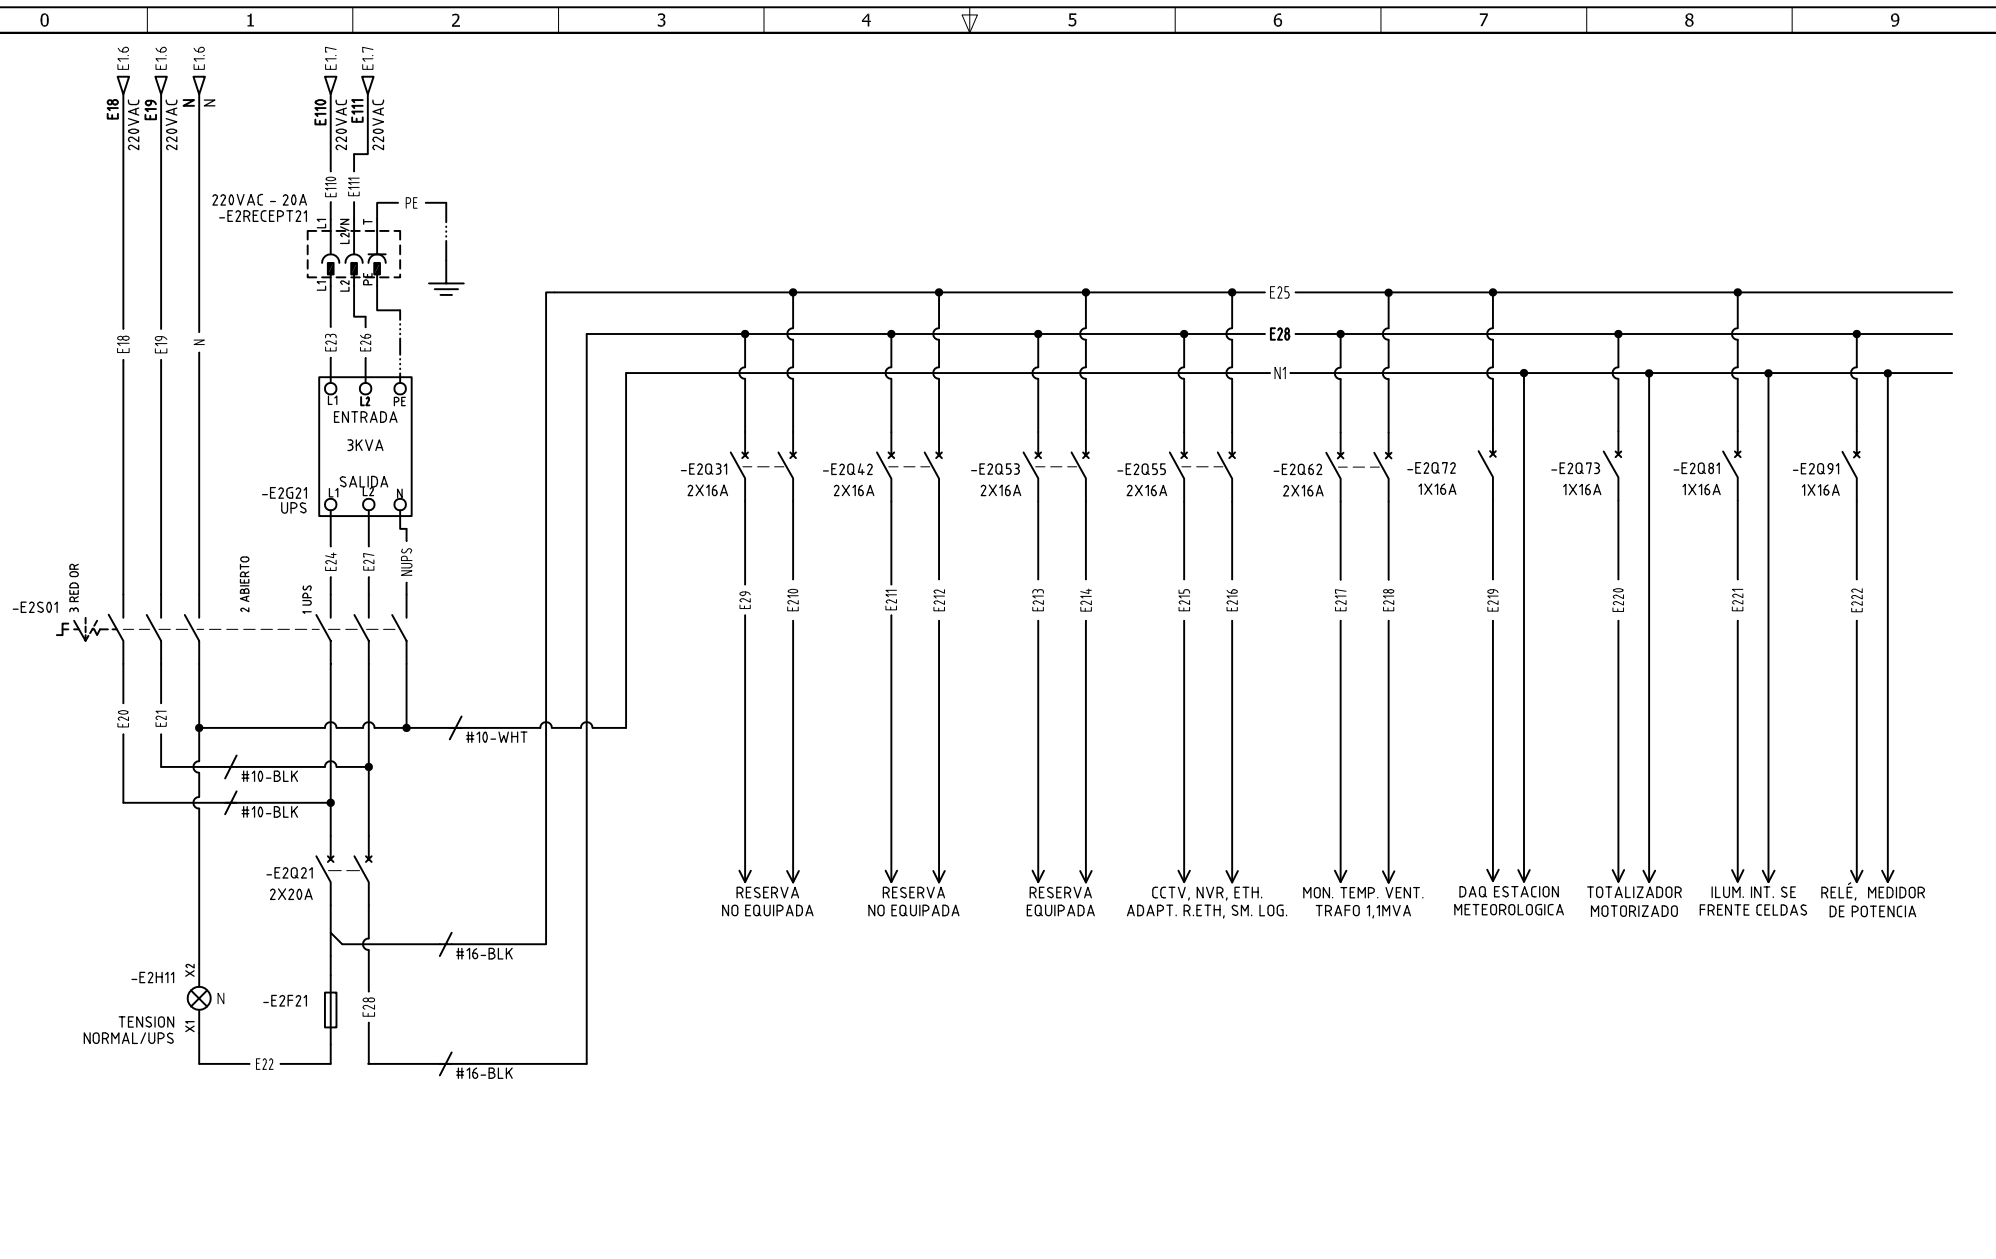

DISEÑO PLANO:
D. MADRID
DISEÑO:
SOLENIUM S.A.S

FECHA:
23/04/2024

CLIENTE: SOLENIUM S.A.S
PROYECTO: MINIGRANJA SOLAR LA PAZ FOLCLOR
CONTENIDO: ALIMENTACION POTENCIA

ORDEN DE PRODUCCIÓN: 28956-5
TAB SERVICIOS AUXILIARES
220VAC
RESPONSABLE DEL PROYECTO:
A. CARMONA

DISEÑO PLANO: D. MADRID	FECHA: 23/04/2024
DISEÑO: SOLENIUM S.A.S	FECHA:

METALANDES S.A.S

CLIENTE: SOLENIUM S.A.S	ORDEN DE PRODUCCIÓN: 28956-5
PROYECTO: MINIGRANJA SOLAR LA PAZ FOLCLOR	TAB SERVICIOS AUXILIARES 220VAC
CONTENIDO: ALIMENTACION POTENCIA	RESPONSABLE DEL PROYECTO: A. CARMONA