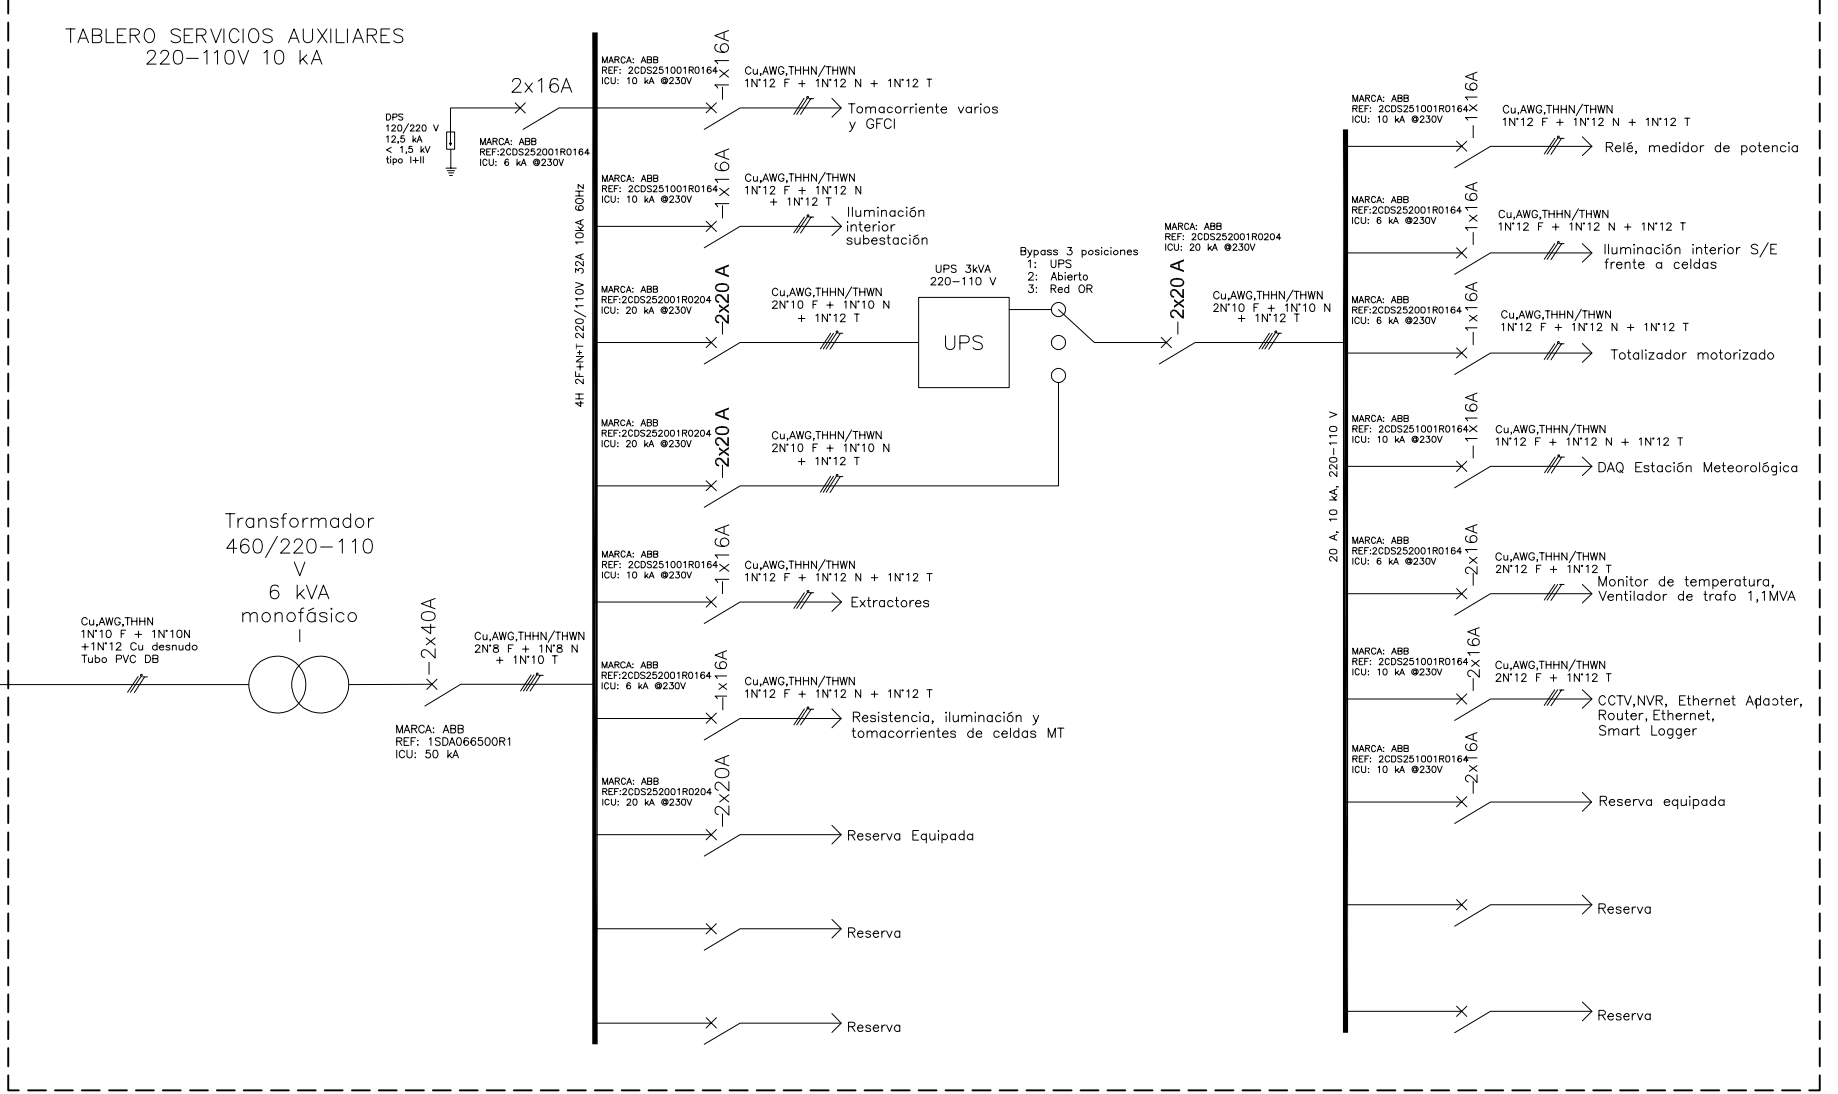

DISEÑO PLANO:	FECHA:
D. MADRID	23/04/2024
DISEÑO:	FECHA:
SOLENIUM S.A.S	

CLIENTE: SOLENIUM S.A.S	ORDEN DE PRODUCCIÓN: 28955-5
PROYECTO: MINIGRANJA SOLAR LA MESA	TAB SERVICIOS AUXILIARES 220VAC
CONTENIDO: UNIFILAR	RESPONSABLE DEL PROYECTO: A. CARMONA
RUTA DE ARCHIVO: D:\1.TEMP DIBUJO\2024\1\SOLENIUM\OP 28955 MINIGRANJA SOLAR LA MESA\ELECTRICOS\EU1 UNIFILAR.dwg	VERSIÓN: 01
	ESQUEMA: EU1
	HOJA:
	DE: 19
	FECHA DE IMPRESIÓN: 04-23-2024

DISEÑO:
SOLENIUM S.A.S
FECHA:

CLIENTE: SOLENIUM S.A.S
PROYECTO: MINIGRANJA SOLAR LA MESA
CONTENIDO: ALIMENTACION POTENCIA

ORDEN DE PRODUCCIÓN: 28955-5
TAB SERVICIOS AUXILIARES 220VAC
RESPONSABLE DEL PROYECTO: A. CARMONA

VERSIÓN: 01
ESQUEMA: E2
HOJA:
DE: 24
FECHA DE IMPRESIÓN:
04-23-2024

RUTA DE ARCHIVO: D:\1.TEMP DIBUJO\2024\SI\SOLENIUM\OP 28955 MINIGRANJA SOLAR LA MESA\ELECTRICOS\E2 ALIMENTACION POTENCIA.dwg