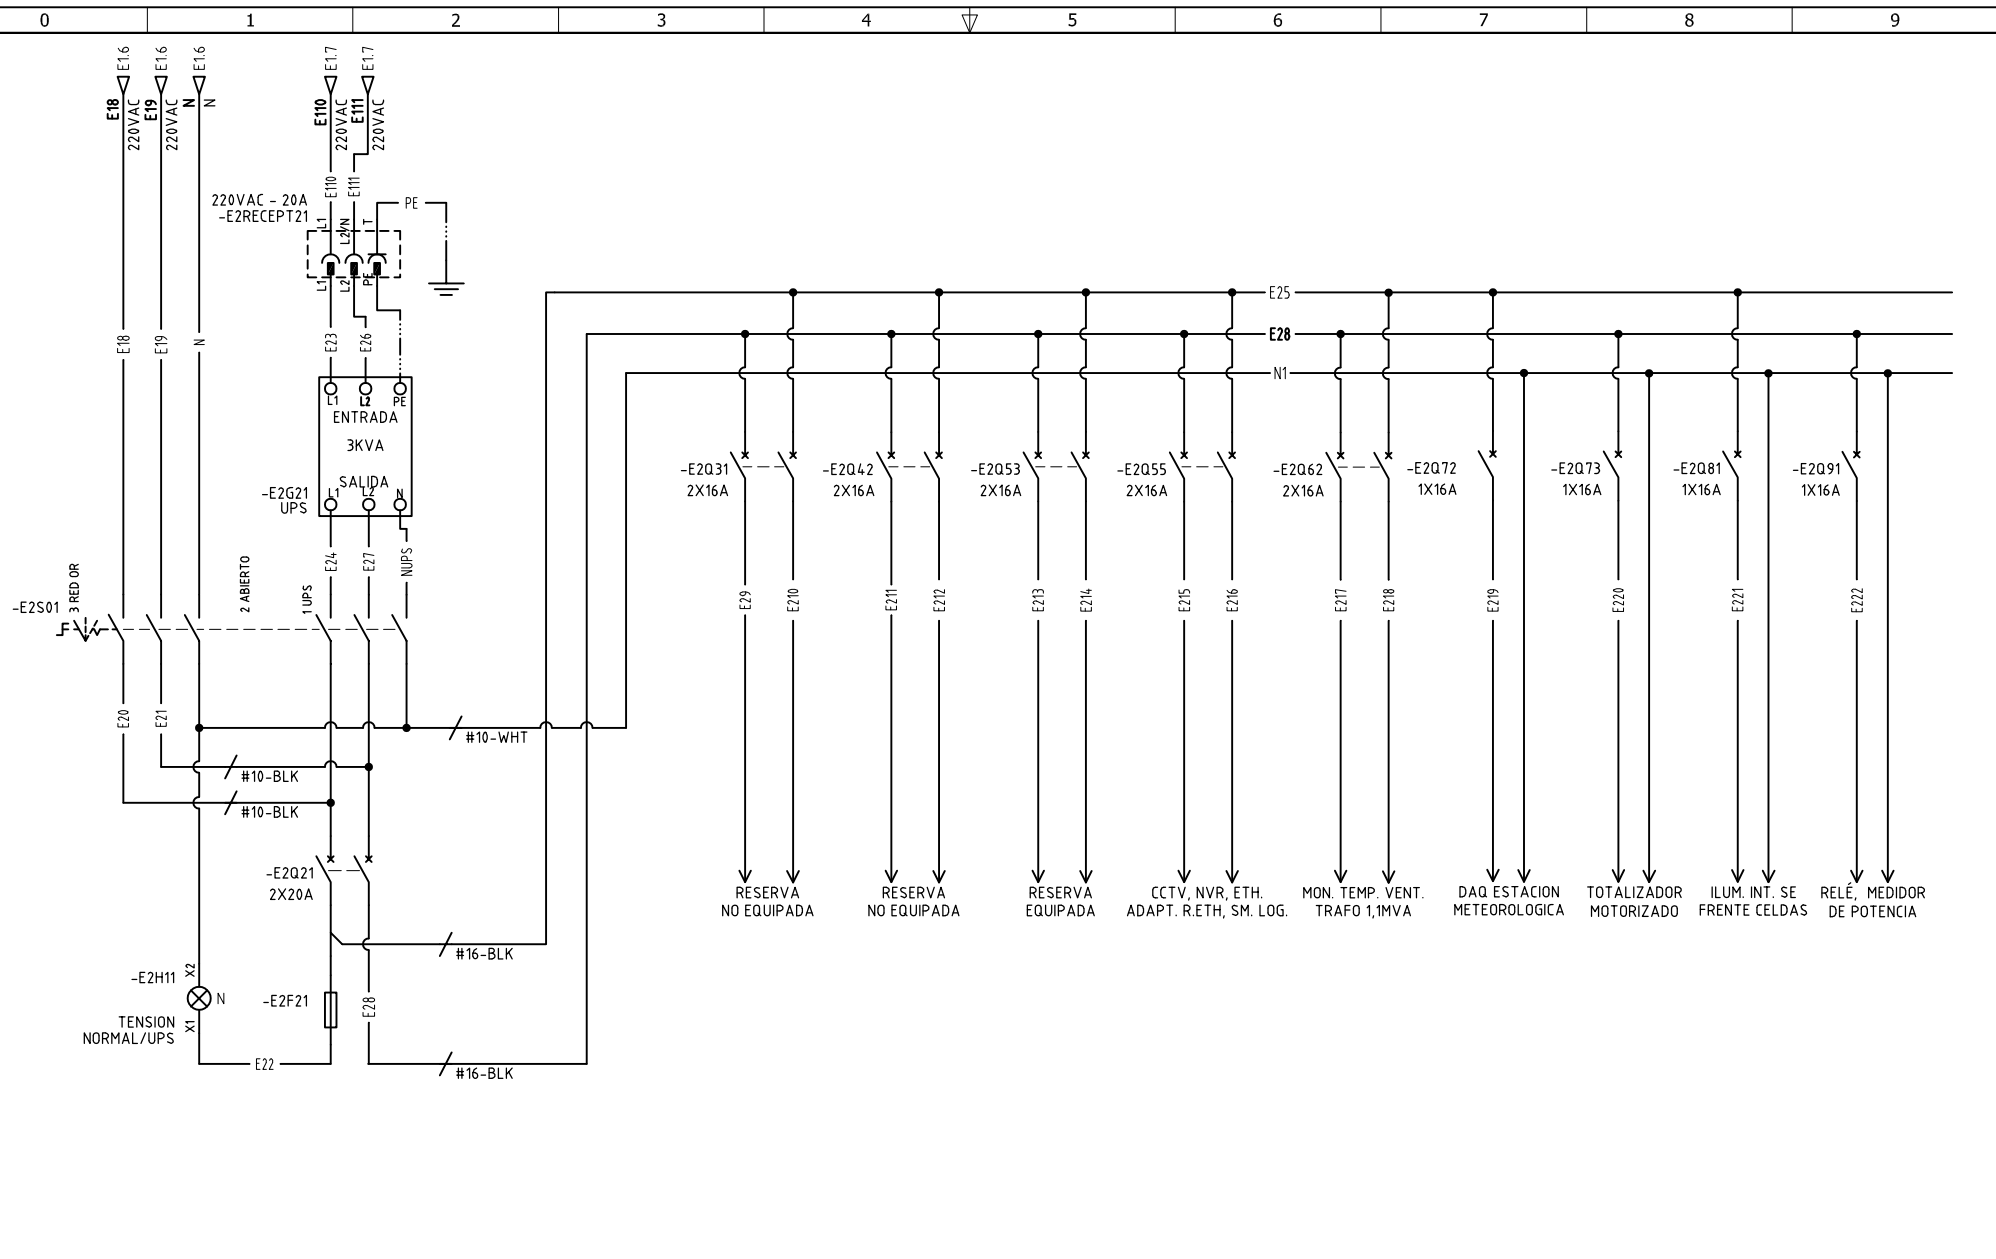

The label, box and all information contained on this plane are property of Metalandes S.A.S. and shall not be used, copied, used or distributed without the permission of Metalandes S.A.S.

El rótulo, cajetín y toda la información contenida en este plano son propiedad de Metalandes S.A.S. y no pueden ser usados, copiados, usados o distribuidos sin el debido permiso de Metalandes S.A.S.

DISEÑO PLANO:	FECHA:
D. MADRID	23/04/2024
DISEÑO:	FECHA:
SOLENIUM S.A.S	

METALANDES S.A.S

CLIENTE: SOLENIUM S.A.S	ORDEN DE PRODUCCIÓN: 28955-5
PROYECTO: MINIGRANJA SOLAR LA MESA	TAB SERVICIOS AUXILIARES
CONTENIDO: ALIMENTACION POTENCIA	220VAC
	RESPONSABLE DEL PROYECTO:
	A. CARMONA

VERSIÓN: 01
ESQUEMA: E2
HOJA:
DE: 24
FECHA DE IMPRESIÓN:
04-23-2024

RUTA DE ARCHIVO: D:\1.TEMP DIBUJO\2024\SI\SOLENIUM\OP 28955 MINIGRANJA SOLAR LA MESA\ELECTRICOS\E2 ALIMENTACION POTENCIA.dwg