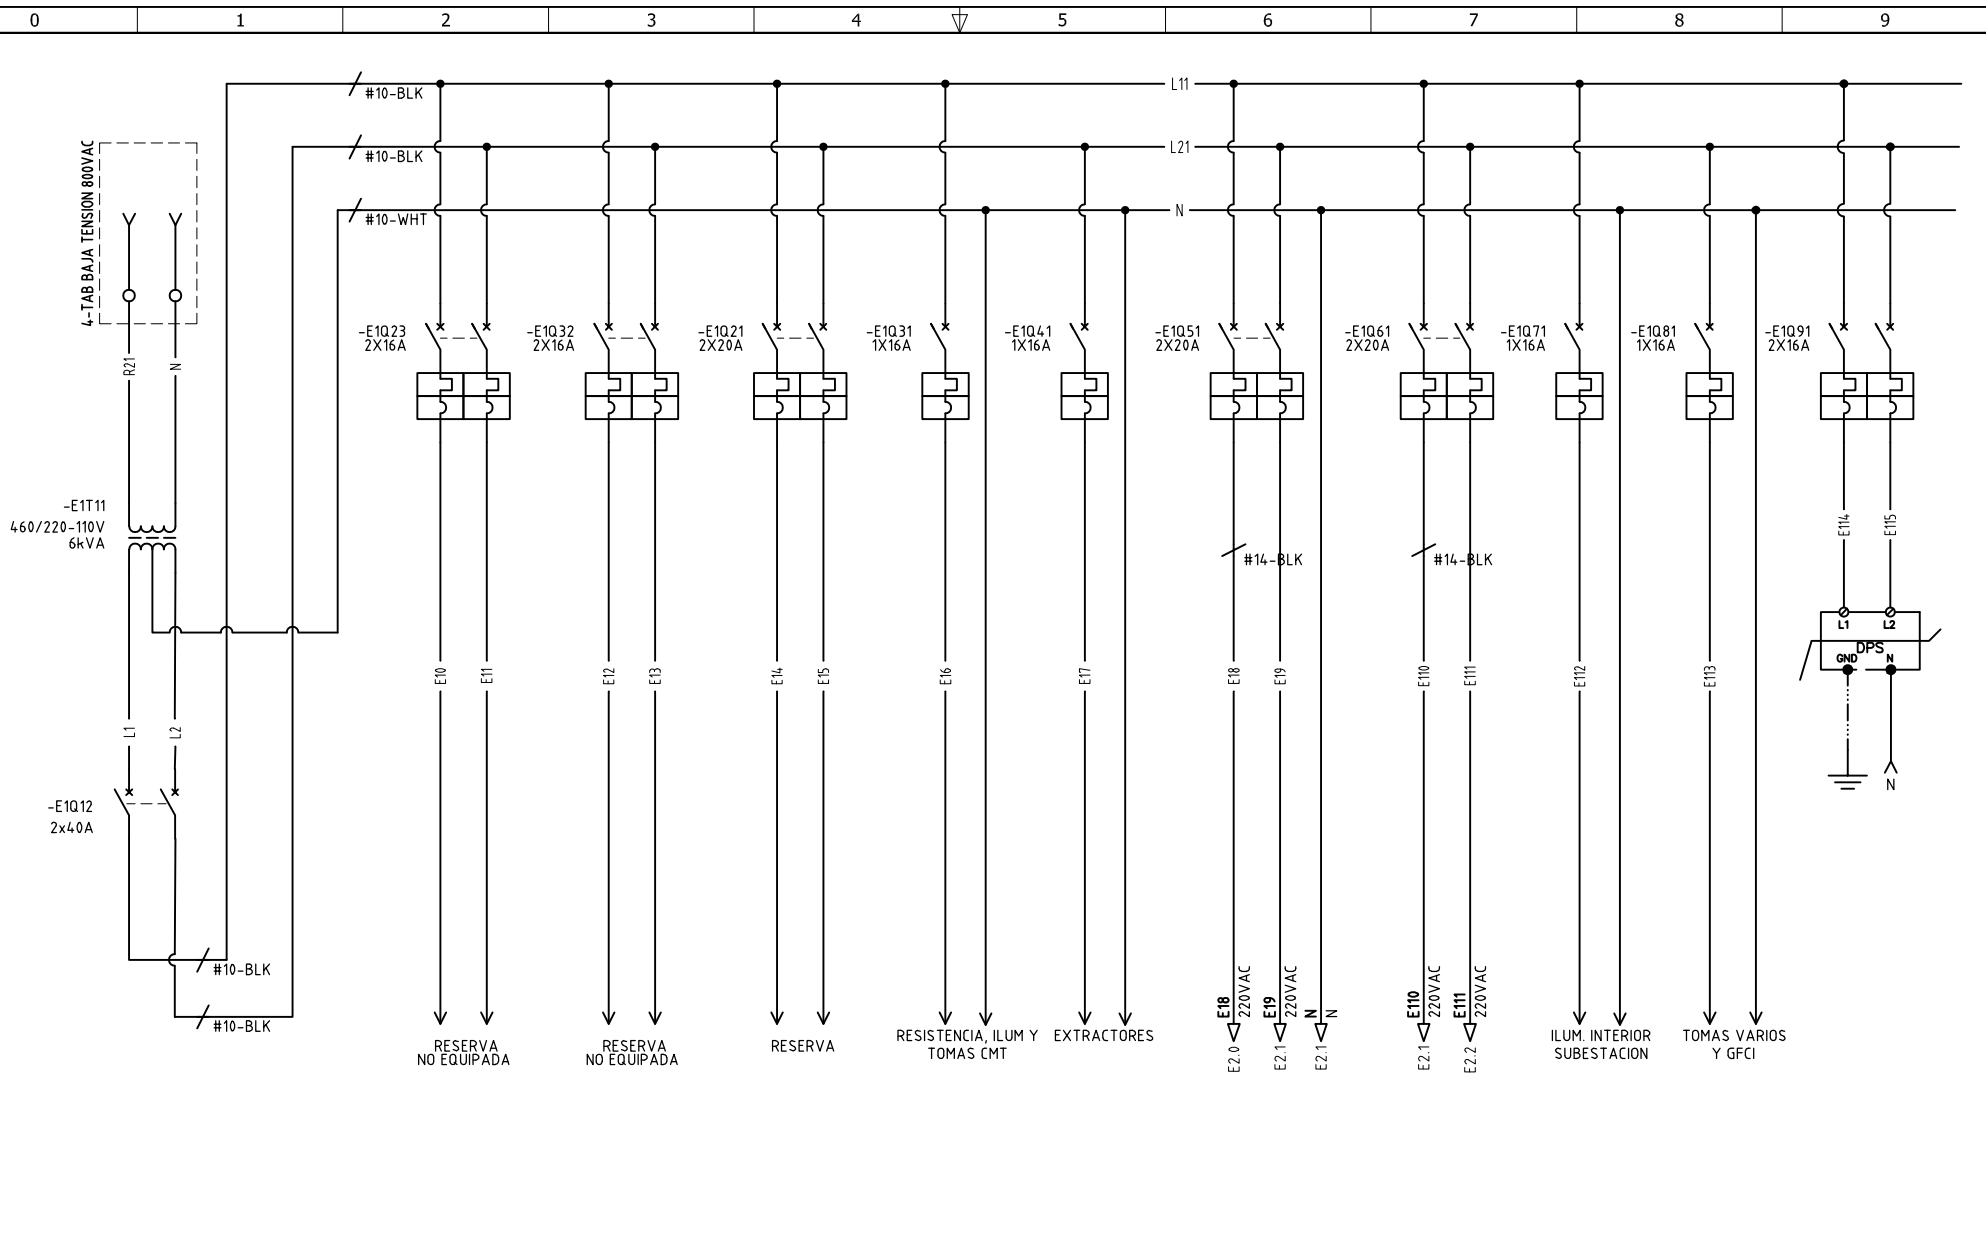

DISEÑO PLANO:
D. MADRID
FECHA: 23/04/2024

DISEÑO:
SOLENIUM S.A.S
FECHA:

CLIENTE: SOLENIUM S.A.S
PROYECTO: MINIGRANJA SOLAR LA MESA
CONTENIDO: ALIMENTACION POTENCIA

ORDEN DE PRODUCCIÓN: 28955-5
TAB SERVICIOS AUXILIARES 220VAC
RESPONSABLE DEL PROYECTO: A. CARMONA

VERSIÓN: 01
ESQUEMA: E1
HOJA:
DE: 23
FECHA DE IMPRESIÓN: 04-23-2024