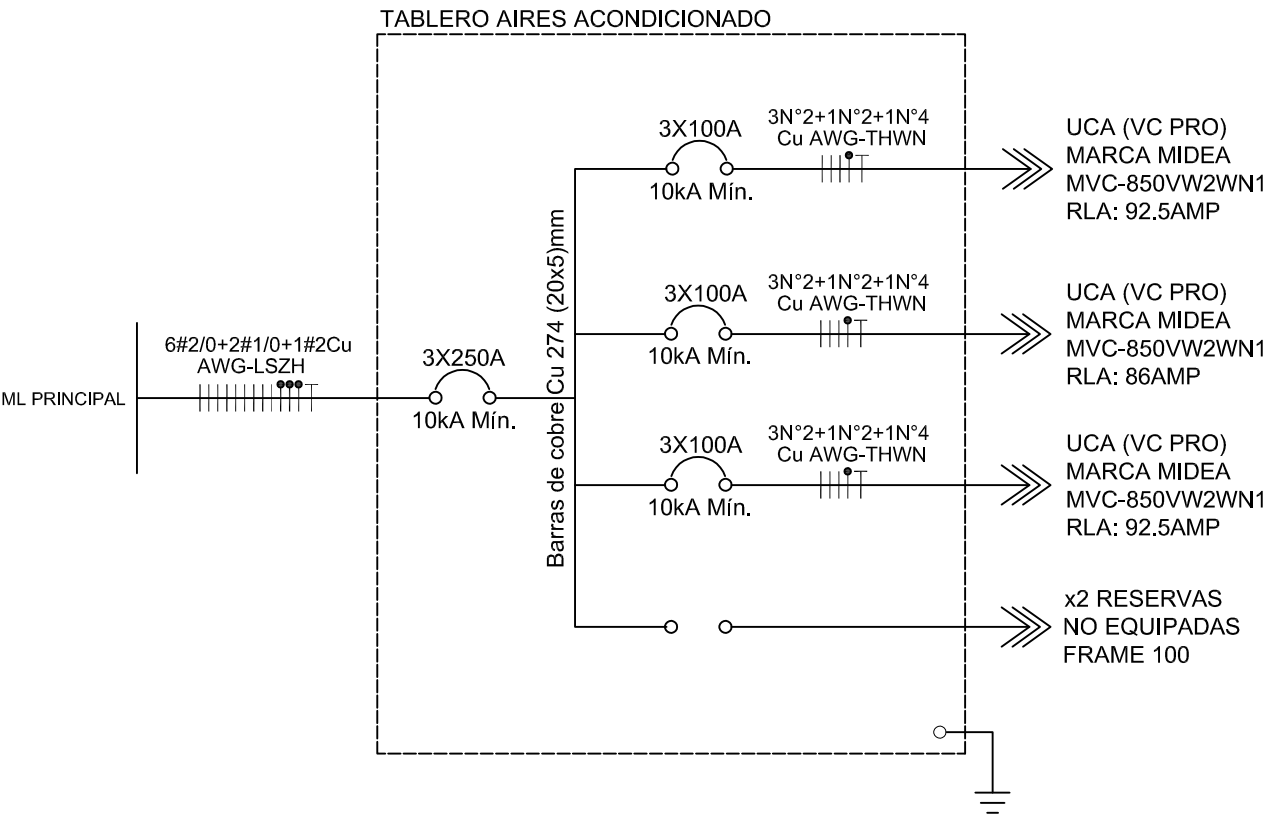

DISEÑO PLANO:	FECHA:
D. MADRID	24/06/2024
DISEÑO:	FECHA:
REDEX	

**METALANDES S.A.S**

CLIENTE: REDEX	ORDEN DE PRODUCCIÓN: 28950-2
PROYECTO: ARL SURA ENVIGADO	TAB AIRES ACONDICIONADO
CONTENIDO: UNIFILAR	RESPONSABLE DEL PROYECTO: A. CARMONA
RUTA DE ARCHIVO: D:\1.TEMP DIBUJO\2024\1\REDEX\OP 28950 ARL SURA ENVIGADO\ELECTRICOS\BU1 UNIFILAR.dwg	FECHA DE IMPRESIÓN: 07-31-2024

VERSIÓN: 01
ESQUEMA: BU1
HOJA:
DE: 12