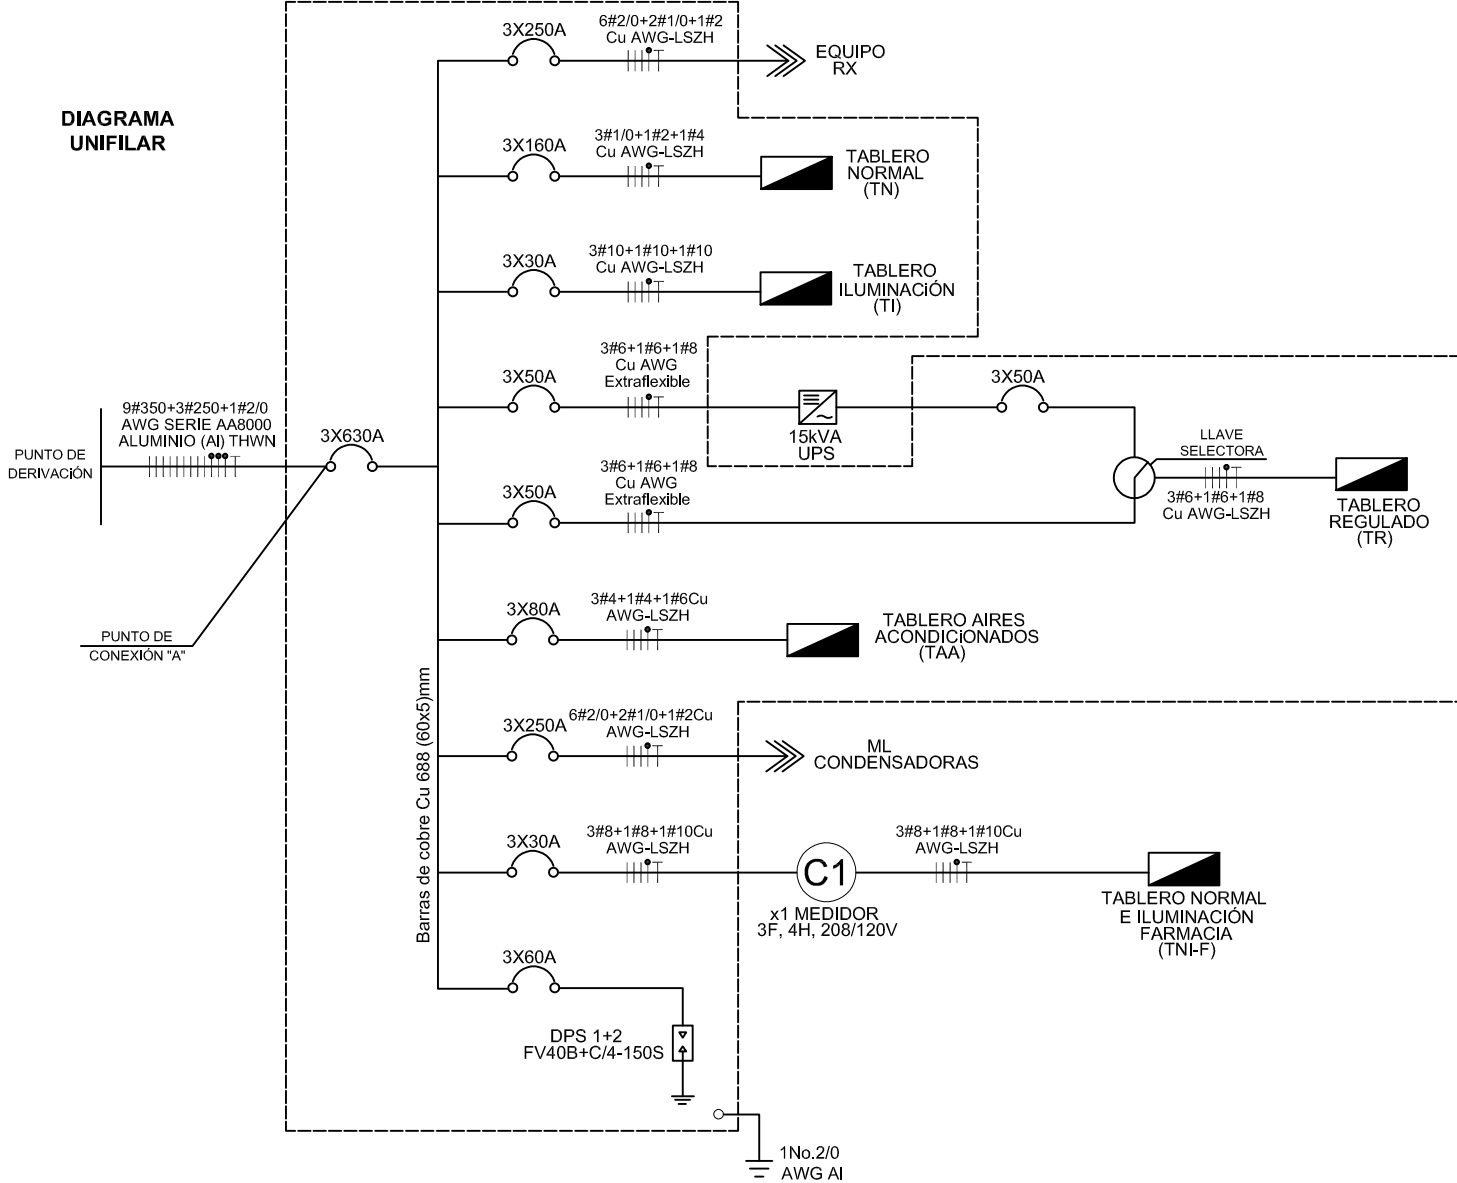

TABLERO GENERAL DE ALIMENTADORES (TGA) IP 4X

DIAGRAMA UNIFILAR

DISEÑO PLANO: D. MADRID
DISEÑO: REDEX

FECHA: 21/06/2024

METALANDES S.A.S

CLIENTE: REDEX
PROYECTO: ARL SURA ENVIGADO
CONTENIDO: UNIFILAR

ORDEN DE PRODUCCIÓN: 28950-1
TAB GENERAL ALIMENTADORES TGA
RESPONSABLE DEL PROYECTO: A. CARMONA

VERSIÓN: 01
ESQUEMA: AU1
HOJA:
DE: 11
FECHA DE IMPRESIÓN: 07-31-2024

El dibujo, carpeta y toda la información contenida en este plano son propiedad de METALANDES S.A.S. y no pueden ser usados, copiados, distribuidos o utilizados sin el consentimiento de METALANDES S.A.S.