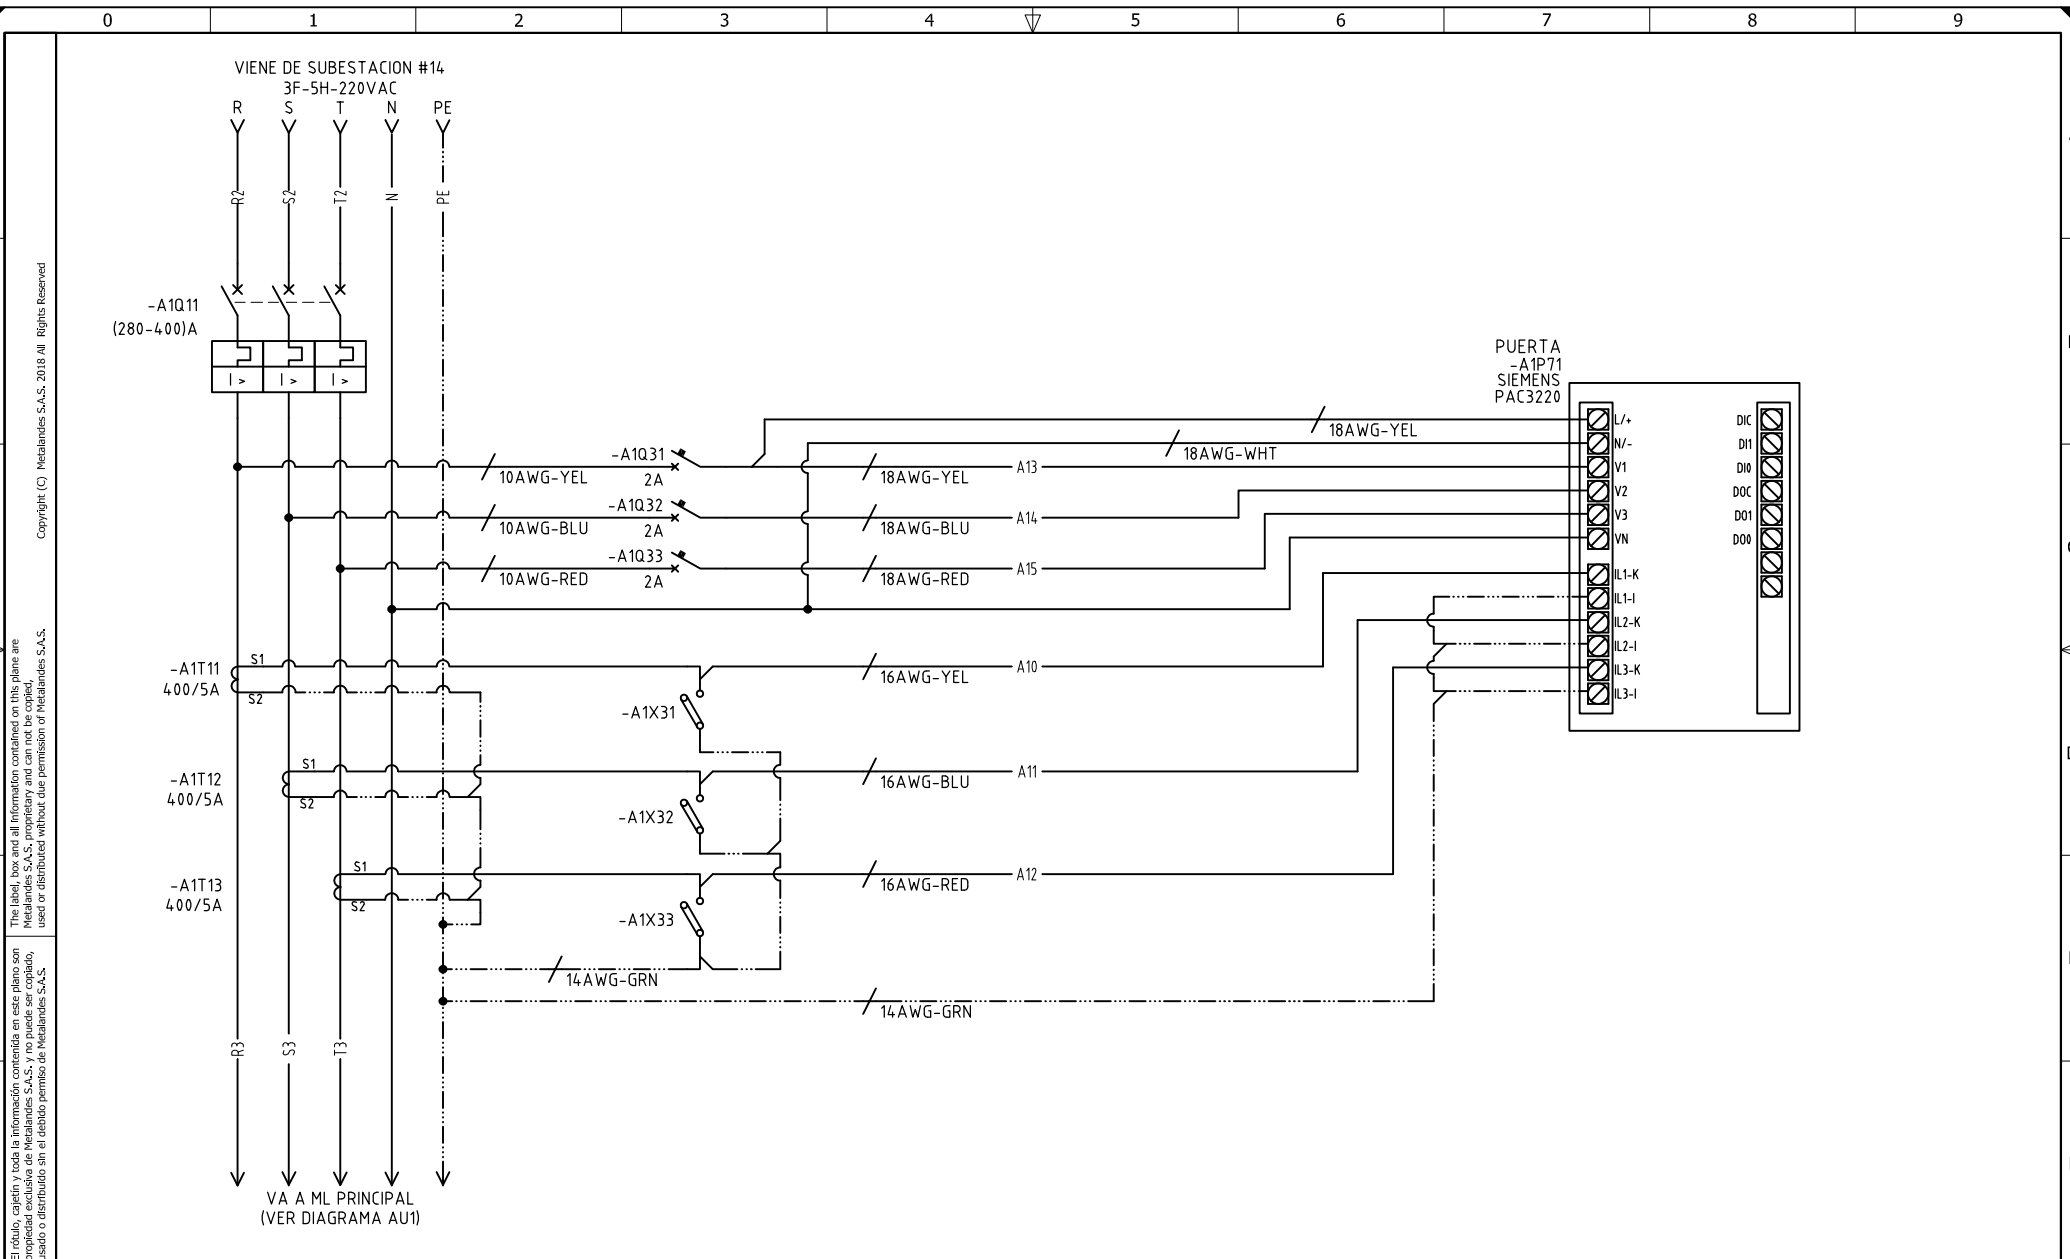

El rótulo, capetín y toda la información contenida en este plano son propiedad de METALANDES S.A.S. y no pueden ser usados, copiados, usados o distribuidos sin el debido permiso de METALANDES S.A.S.
Copyright (C) Metalandes S.A.S. 2018 All Rights Reserved

DISEÑO PLANO:	FECHA:
D. MADRID	24/04/2024
DISEÑO:	FECHA:
CIA. NAL. CHOCOLATES	

METALANDES S.A.S

CLIENTE: COMPAÑIA NACIONAL DE CHOCOLATES
PROYECTO: TABLERO ML CM4 ZONA F
CONTENIDO: ANALIZADOR DE REDES

ORDEN DE PRODUCCIÓN: 28883-1
TAB ML CM4 ZONA F
220VAC - 4,5KA
RESPONSABLE DEL PROYECTO:
B. QUIROZ

VERSIÓN: 01
ESQUEMA: A1
HOJA:
DE: 11
FECHA DE IMPRESIÓN:
07-31-2024

RUTA DE ARCHIVO: D:\1.TEMP DIBUJO\2024\C\CNCH\OP 28883 TAB ML CM4 ZONA F\ELECTRICOS\A1 ANALIZADOR DE REDES.dwg