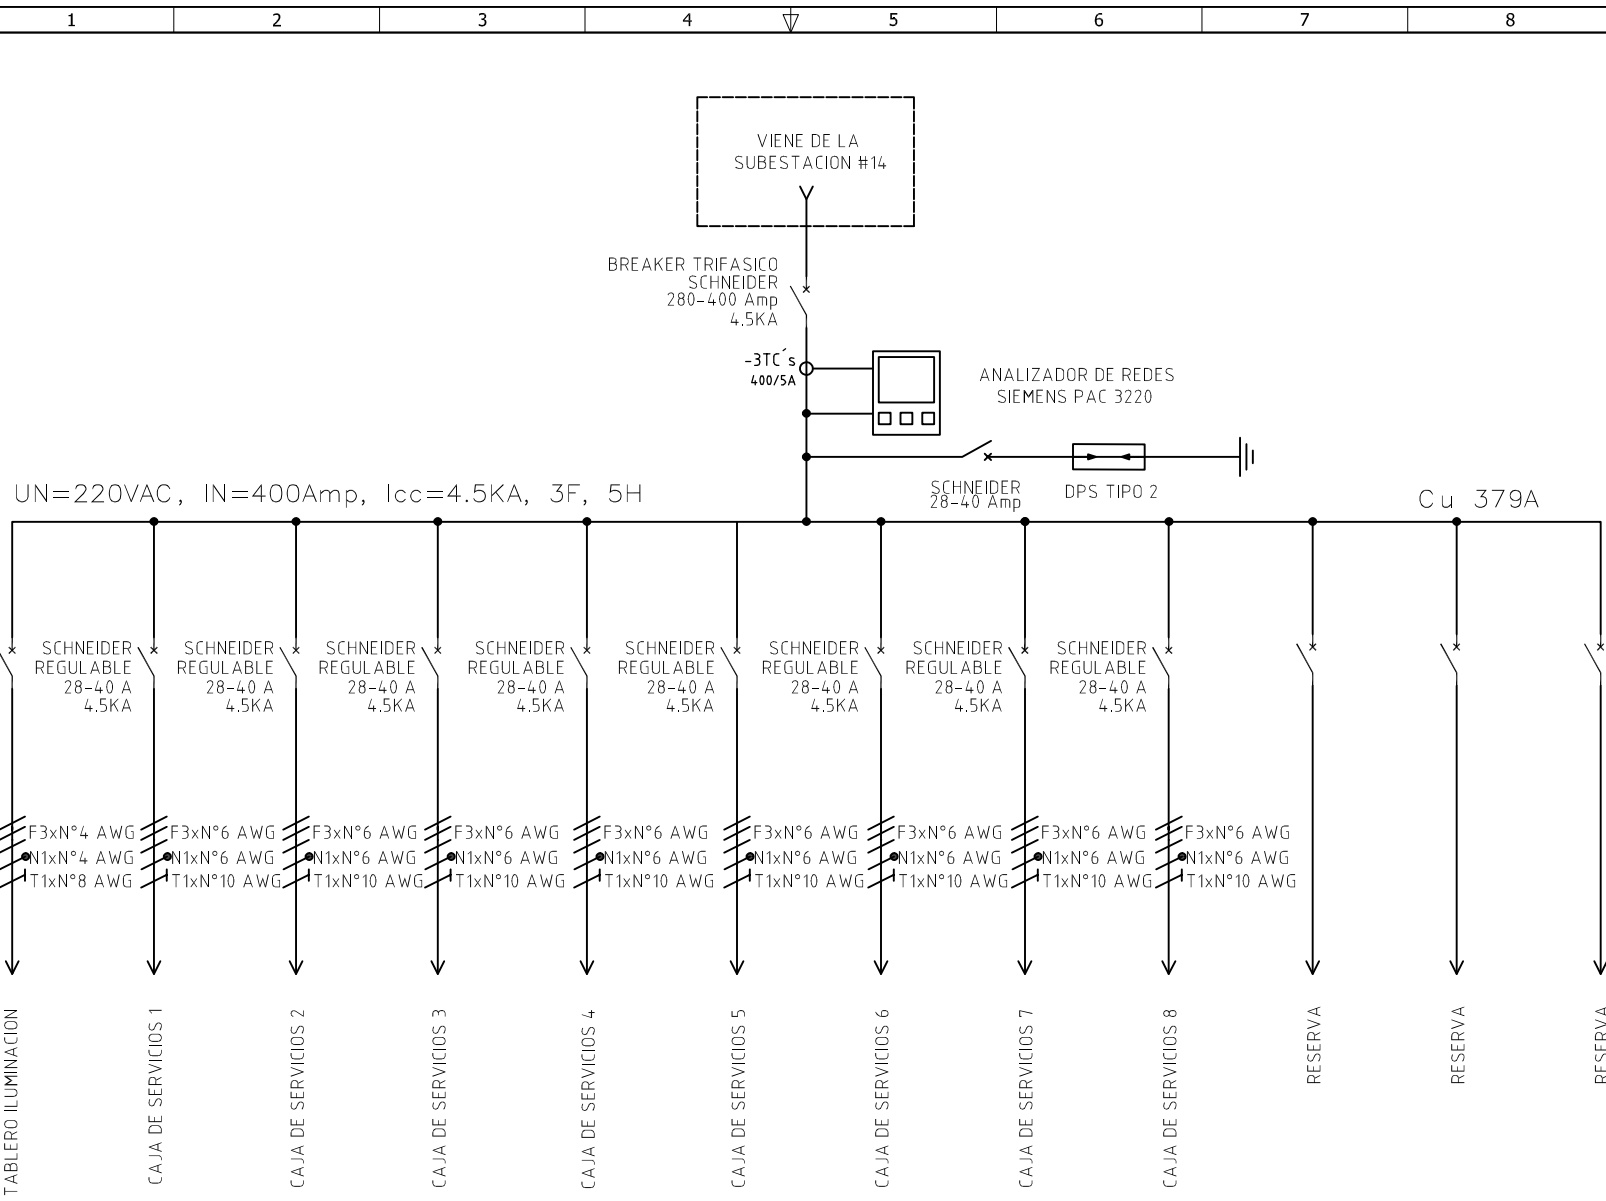

El rótulo, cajetín y toda la información contenida en este plano son propiedad de Metalandes S.A.S. y no puede ser reproducido, almacenado en un sistema de recuperación, o transmitido en ninguna forma o por cualquier medio, electrónico, mecánico, fotocopia, grabación, o por cualquier sistema de almacenamiento y recuperación de información, sin el consentimiento escrito de Metalandes S.A.S.

DISEÑO PLANO: D. MADRID
FECHA: 24/04/2024
DISEÑO: CIA. NAL. CHOCOLATES

CLIENTE: COMPAÑIA NACIONAL DE CHOCOLATES	ORDEN DE PRODUCCIÓN: 28883-1	VERSIÓN: 01
PROYECTO: TABLERO ML CM4 ZONA F	TAB ML CM4 ZONA F	ESQUEMA: AU1
CONTENIDO: UNIFILAR	220VAC - 4,5KA	HOJA:
	RESPONSABLE DEL PROYECTO:	DE: 10
	B. QUIROZ	FECHA DE IMPRESIÓN:
		07-31-2024

RUTA DE ARCHIVO: D:\1.TEMP DIBUJO\2024\C\CNCH\OP 28883 TAB ML CM4 ZONA F\ELECTRICOS\AU1 UNIFILAR.dwg