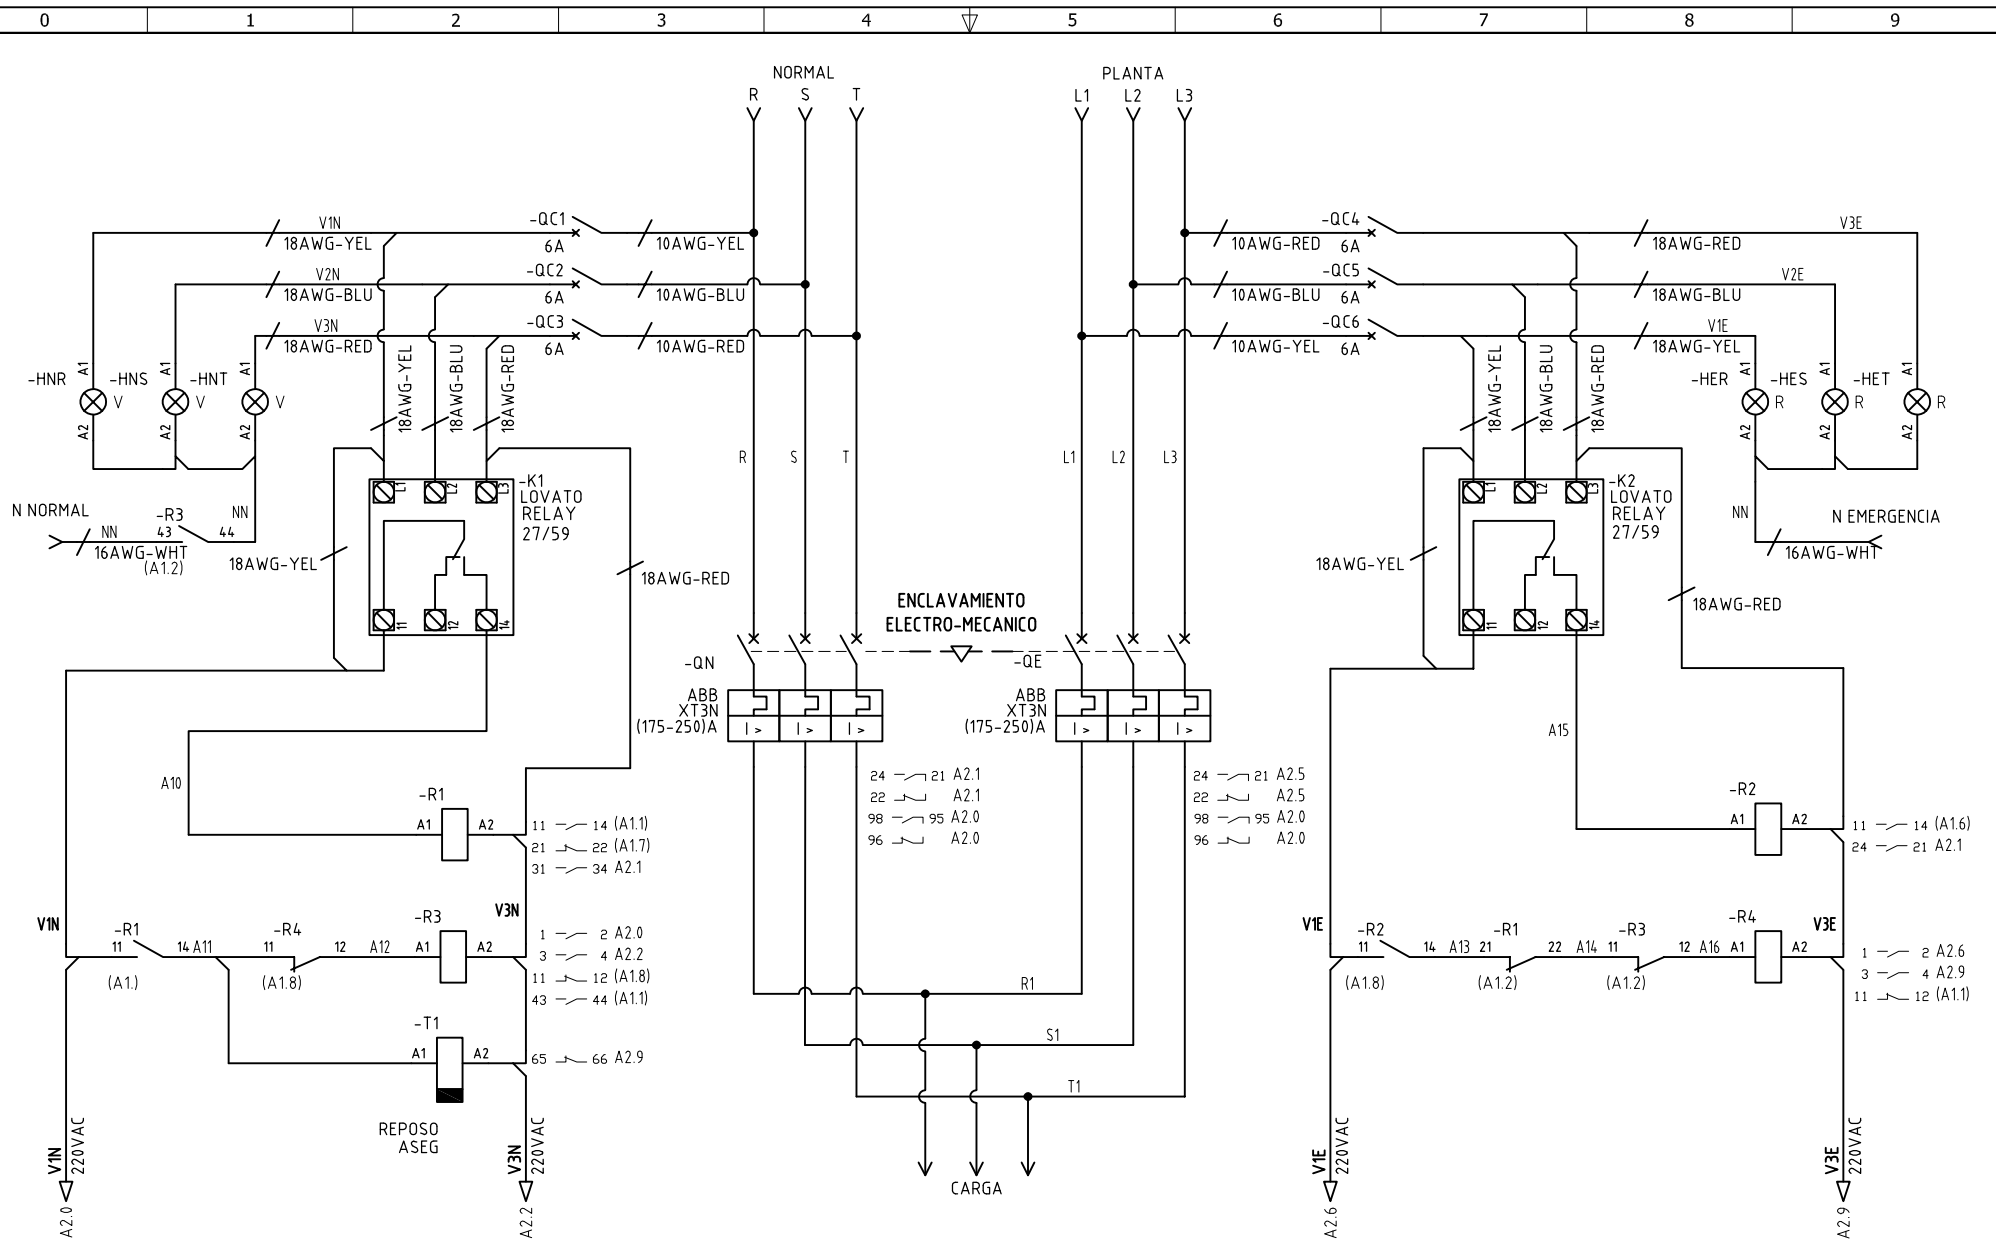

El dibujo, carpetin y toda la información contenida en este plano son propiedad de METALANDES S.A.S. y no pueden ser usados, copiados, distribuidos o utilizados sin el consentimiento escrito de METALANDES S.A.S.

DISEÑO PLANO:
D. MADRID
DISEÑO:
PIC COLOMBIA

FECHA: 27/03/2024

METALANDES S.A.S

CLIENTE: PIC COLOMBIA
PROYECTO: TABLEROS TRANSFERENCIAS AUTOMATICAS
CONTENIDO: POTENCIA TRANSFERENCIA

RUTA DE ARCHIVO: D:\1.TEMP DIBUJO\2024\PI\PIC COLOMBIA\OP 28718 TRANSFERENCIAS AUTOMATICAS\ELECTRICOS\A1 POTENCIA TRANSFERENCIA.dwg

ORDEN DE PRODUCCIÓN: 28718-1
TAB TRANSFERENCIA
220VAC - 10KA
RESPONSABLE DEL PROYECTO:
M. DE LA CRUZ

VERSIÓN: 01
ESQUEMA: A1
HOJA:
DE: 10
FECHA DE IMPRESIÓN:
05-14-2024