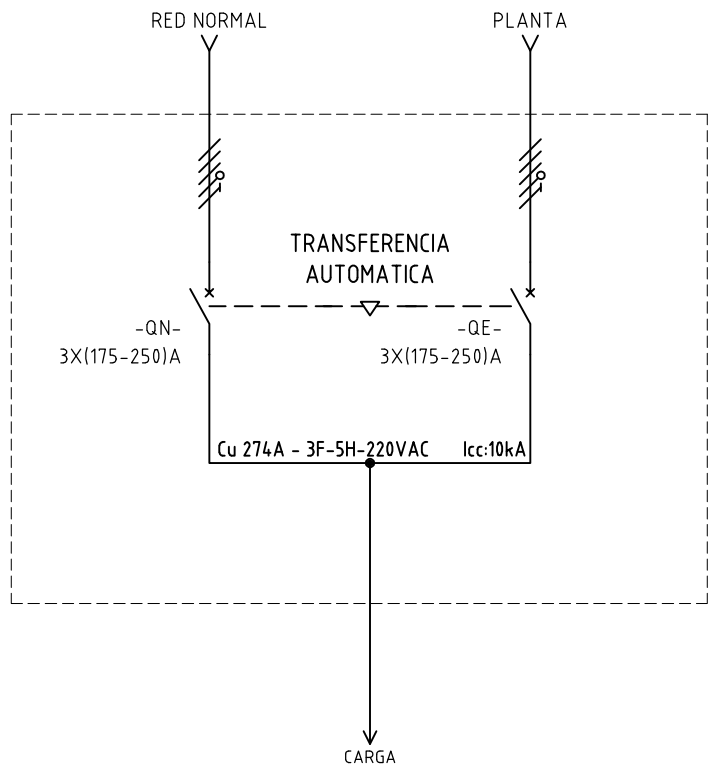

0 1 2 3 4 5 6 7 8 9

A

B

C

D

E

F

The label, box and all information contained on this plane are property of METALANDES S.A.S. and no part of this document may be used or distributed without the permission of Metalandes S.A.S.

DISEÑO PLANO:
D. MADRID

DISEÑO:
PIC COLOMBIA

FECHA: 27/03/2024

FECHA:

METALANDES S.A.S

CLIENTE: PIC COLOMBIA

PROYECTO: TABLEROS TRANSFERENCIAS AUTOMATICAS

CONTENIDO: UNIFILAR

ORDEN DE PRODUCCIÓN: 28718-1

TAB TRANSFERENCIA
220VAC - 10KA

RESPONSABLE DEL PROYECTO:
M. DE LA CRUZ

VERSIÓN: 01

ESQUEMA: AU1

HOJA:
DE: 9

FECHA DE IMPRESIÓN:
05-14-2024

RUTA DE ARCHIVO: D:\1.TEMP DIBUJO\2024\P\PIC COLOMBIA\OP 28718 TRANSFERENCIAS AUTOMATICAS\ELECTRICOS\AU1 UNIFILAR.dwg

0 1 2 3 4 5 6 7 8 9