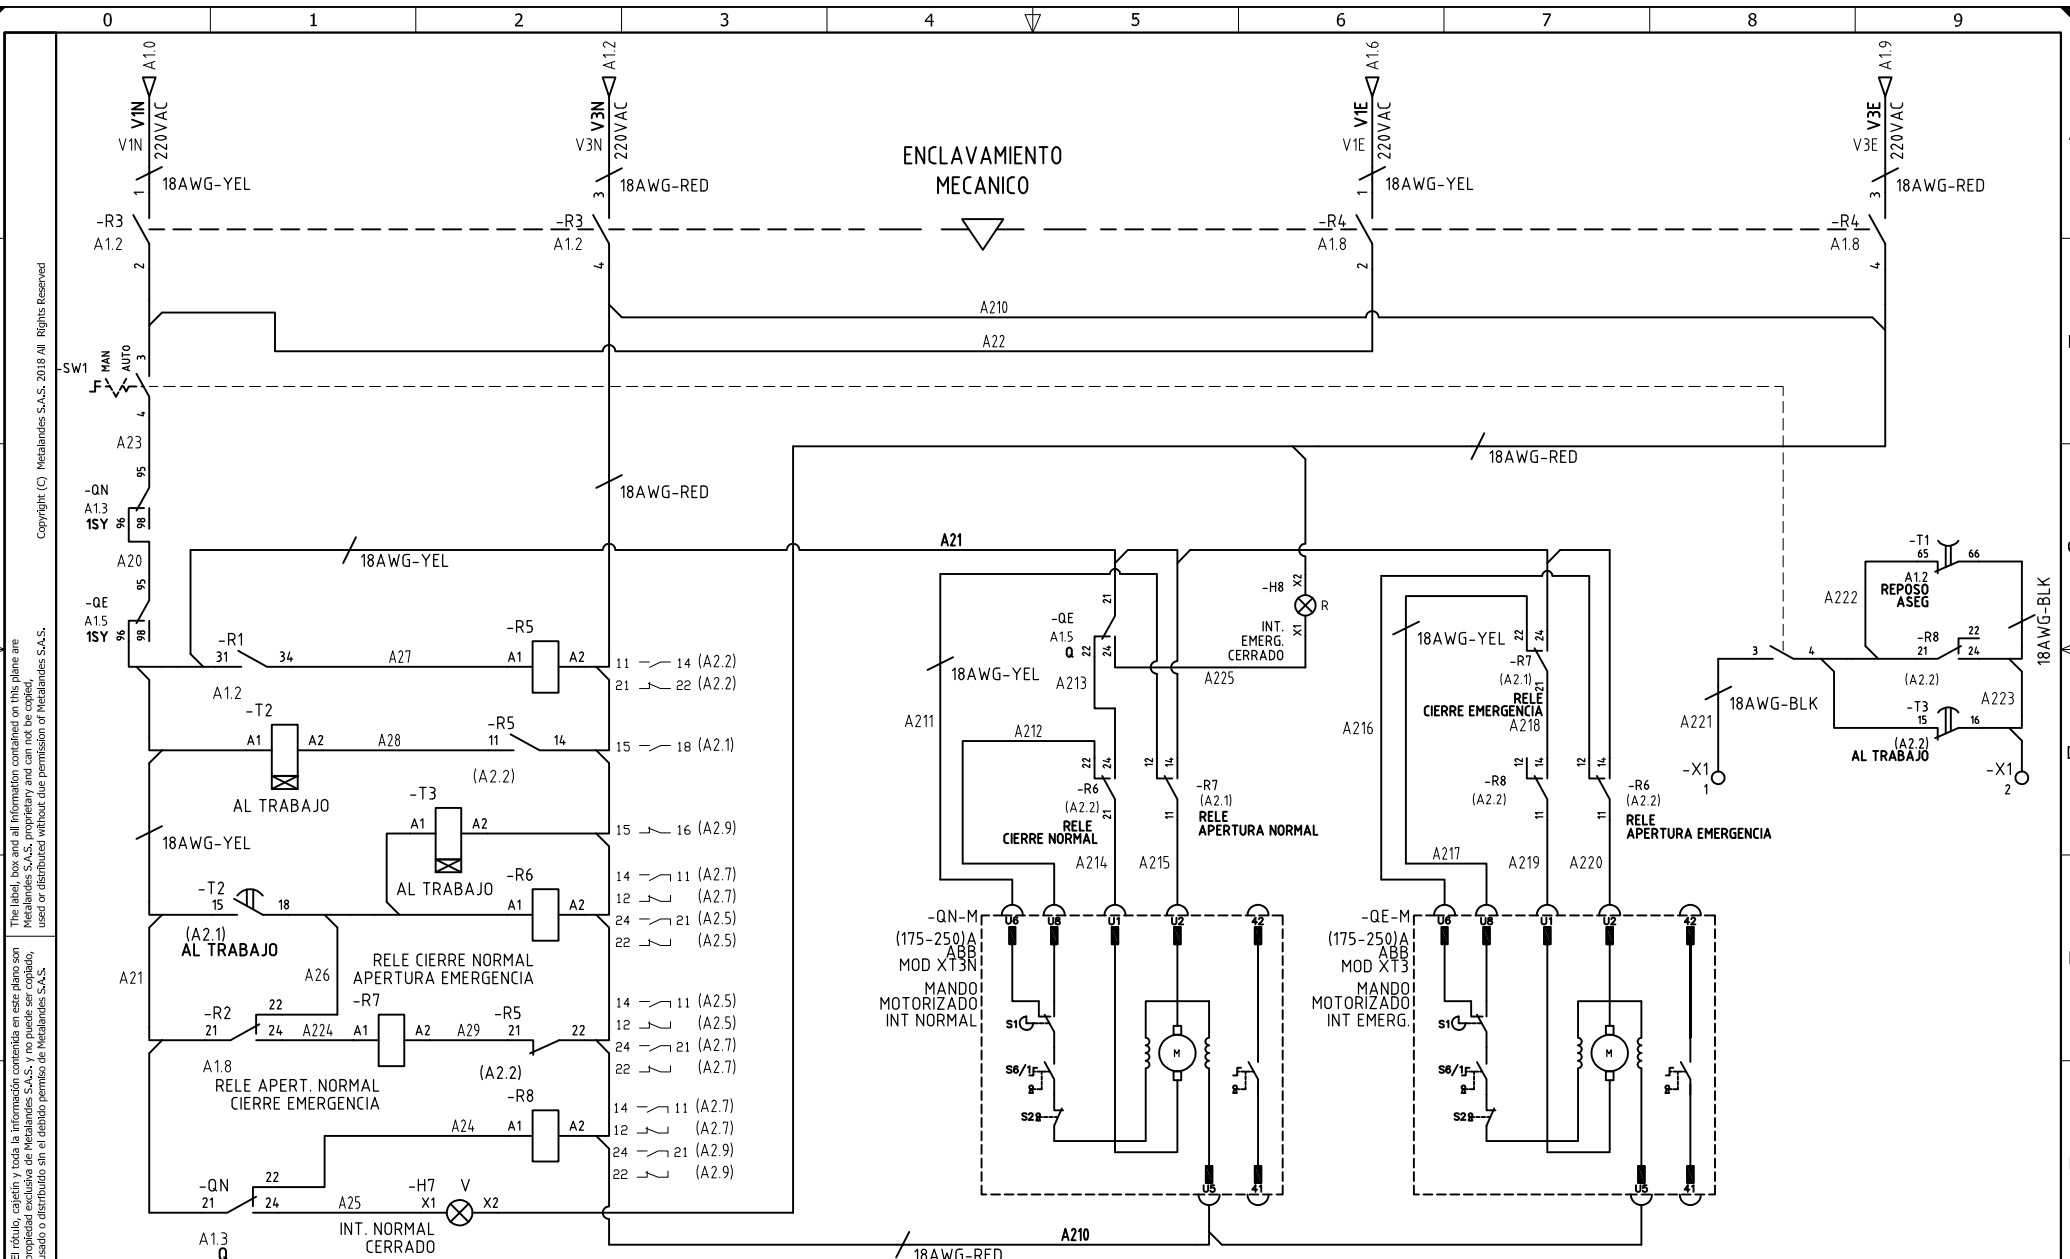

ORDEN DE PRODUCCIÓN: 28718-1
TAB TRANSFERENCIA
220VAC - 10KA
RESPONSABLE DEL PROYECTO:
M. DE LA CRUZ

VERSIÓN: 01
ESQUEMA: A1
HOJA:
DE: 10
FECHA DE IMPRESIÓN:
05-14-2024

El rótulo, cajetín y toda la información contenida en este plano son propiedad de METALANDES S.A.S. y no puede ser usado, usado o distribuido sin el debido permiso de METALANDES S.A.S.