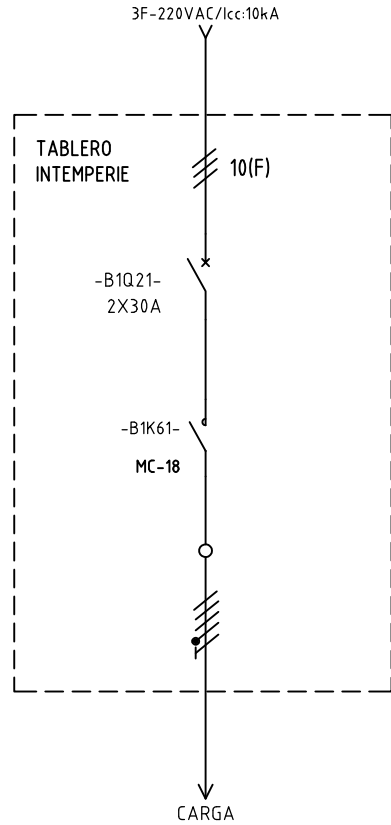

The label, box and all information contained on this plane are property of Metalandes S.A.S. No part of this document may be used or distributed without the permission of Metalandes S.A.S.

DISEÑO PLANO: D. MADRID
DISEÑO: UNION TEMPORAL ALPUJARRA

FECHA: 1/03/2024

METALANDES S.A.S

CLIENTE: UNION TEMPORAL ALPUJARRA
PROYECTO: AUTODROMO
CONTENIDO: UNIFILAR

ORDEN DE PRODUCCIÓN: 28707-1
TAB INTEMPERIE
RESPONSABLE DEL PROYECTO:
H. GOMEZ

VERSIÓN: 01
ESQUEMA: BU1
HOJA:
DE: 12
FECHA DE IMPRESIÓN:
05-14-2024