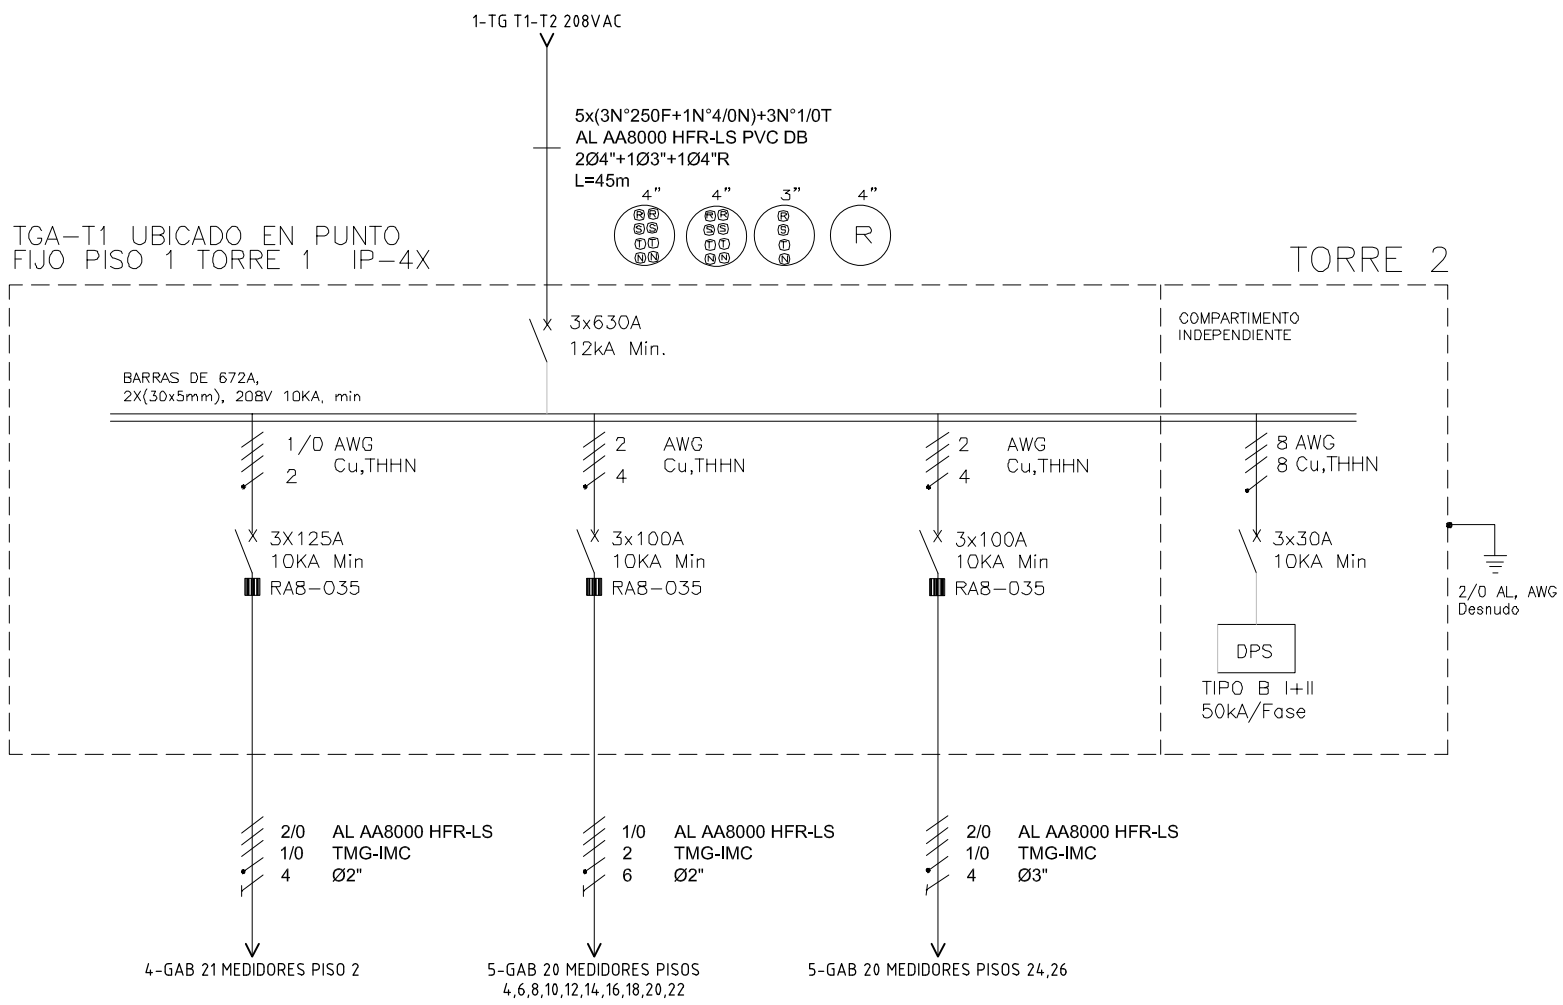

0 1 2 3 4 5 6 7 8 9

A

B

C

D

E

F

Copyright (C) Metalandes S.A.S. 2018 All Rights Reserved

DISEÑO PLANO:	FECHA:
D. MADRID	29/02/2024
DISEÑO:	FECHA:
CONSTRUCTORA CAPITAL	

METALANDES S.A.S

CLIENTE: CONSTRUCTORA CAPITAL	ORDEN DE PRODUCCIÓN: 28687-3
PROYECTO: ENTREBOSQUES	TAB TGA T1 208VAC
CONTENIDO: UNIFILAR	RESPONSABLE DEL PROYECTO: A.CARMONA
RUTA DE ARCHIVO: D:\1.TEMP DIBUJO\2024\C\CONSTRUCTORA CAPITAL\OP 28687 TAB ENTREBOSQUES T1\ELECTRICOS\CU1 UNIFILAR.dwg	FECHA DE IMPRESIÓN: 07-31-2024

VERSIÓN: 01
ESQUEMA: CU1
HOJA: 17
DE: 17
FECHA DE IMPRESIÓN: 07-31-2024

0 1 2 3 4 5 6 7 8 9