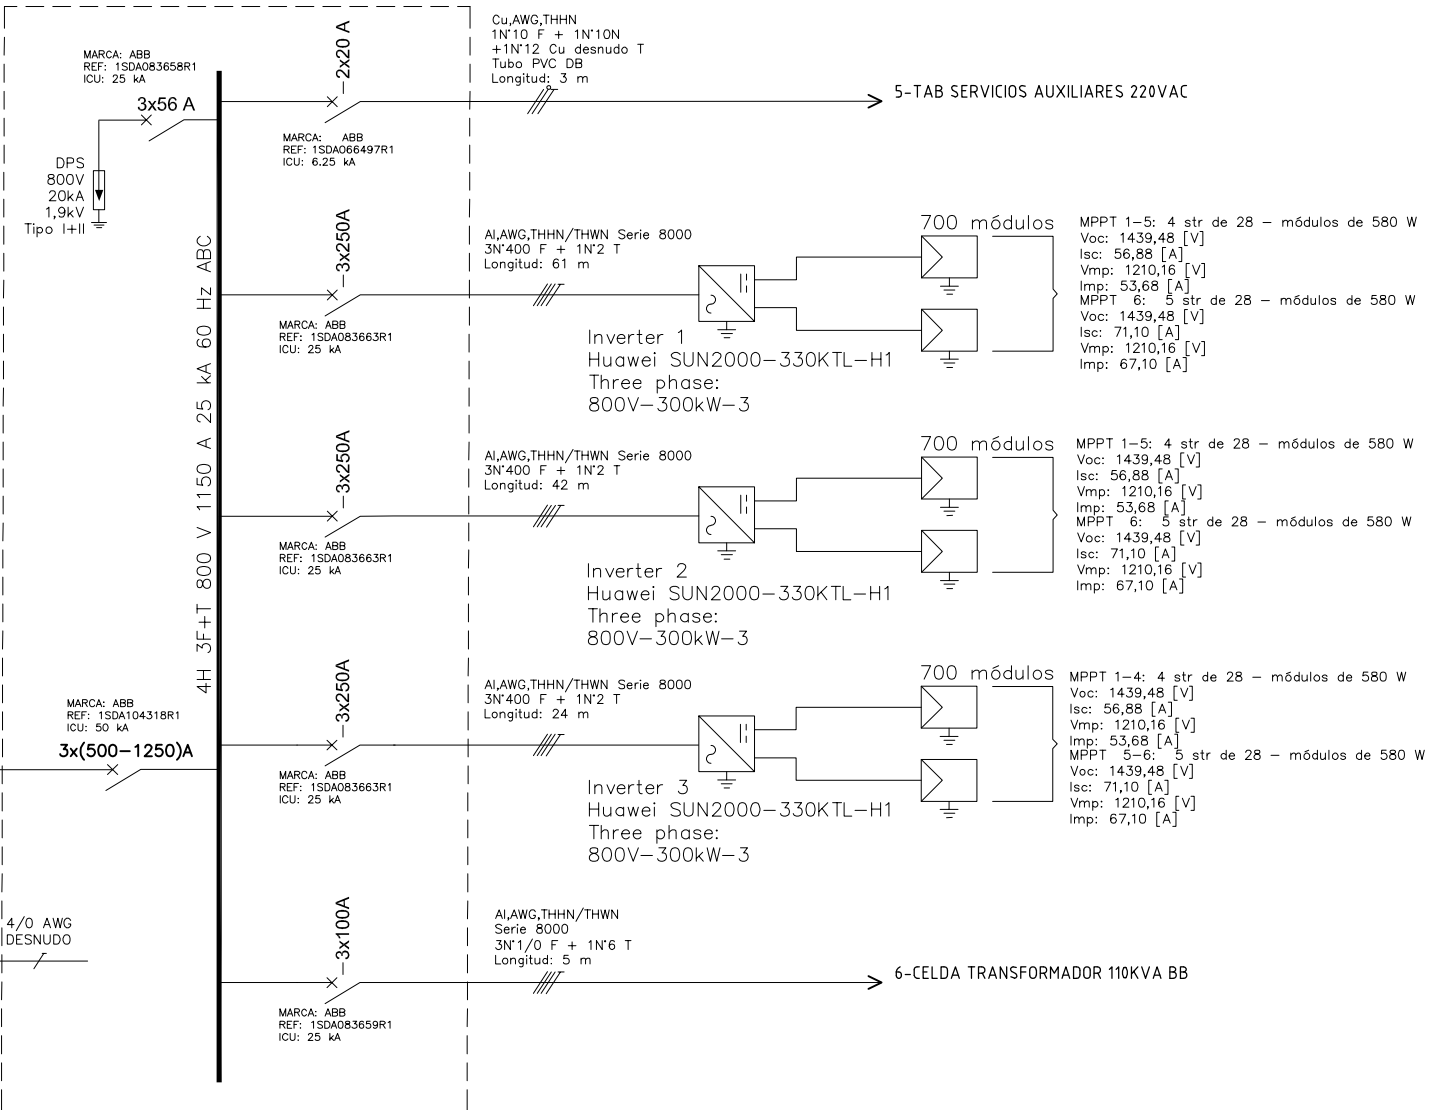

0 1 2 3 4 5 6 7 8 9

A B C D E F

TABLERO BAJA TENSION 800VAC 900A 25KA

The label, box and all information contained on this plane are property of SOLENIUM S.A.S. and may be used or distributed without the permission of METALANDES S.A.S.

METALANDES S.A.S

CLIENTE: SOLENIUM S.A.S
PROYECTO: MINIGRANJA SOLAR EL OLIMPO
CONTENIDO: UNIFILAR
RUTA DE ARCHIVO: D:\1.TEMP DIBUJO\2023\S\SOLENIUM\OP 28630 MINIGRANJA SOLAR EL OLIMPO\ELECTRICOS\DU1 UNIFILAR.dwg

ORDEN DE PRODUCCIÓN: 28630-4	VERSIÓN: 02
TAB BAJA TENSION 800VAC	ESQUEMA: DU1
RESPONSABLE DEL PROYECTO:	HOJA:
A. CARMONA	DE: 18
	FECHA DE IMPRESIÓN:
	09-24-2024