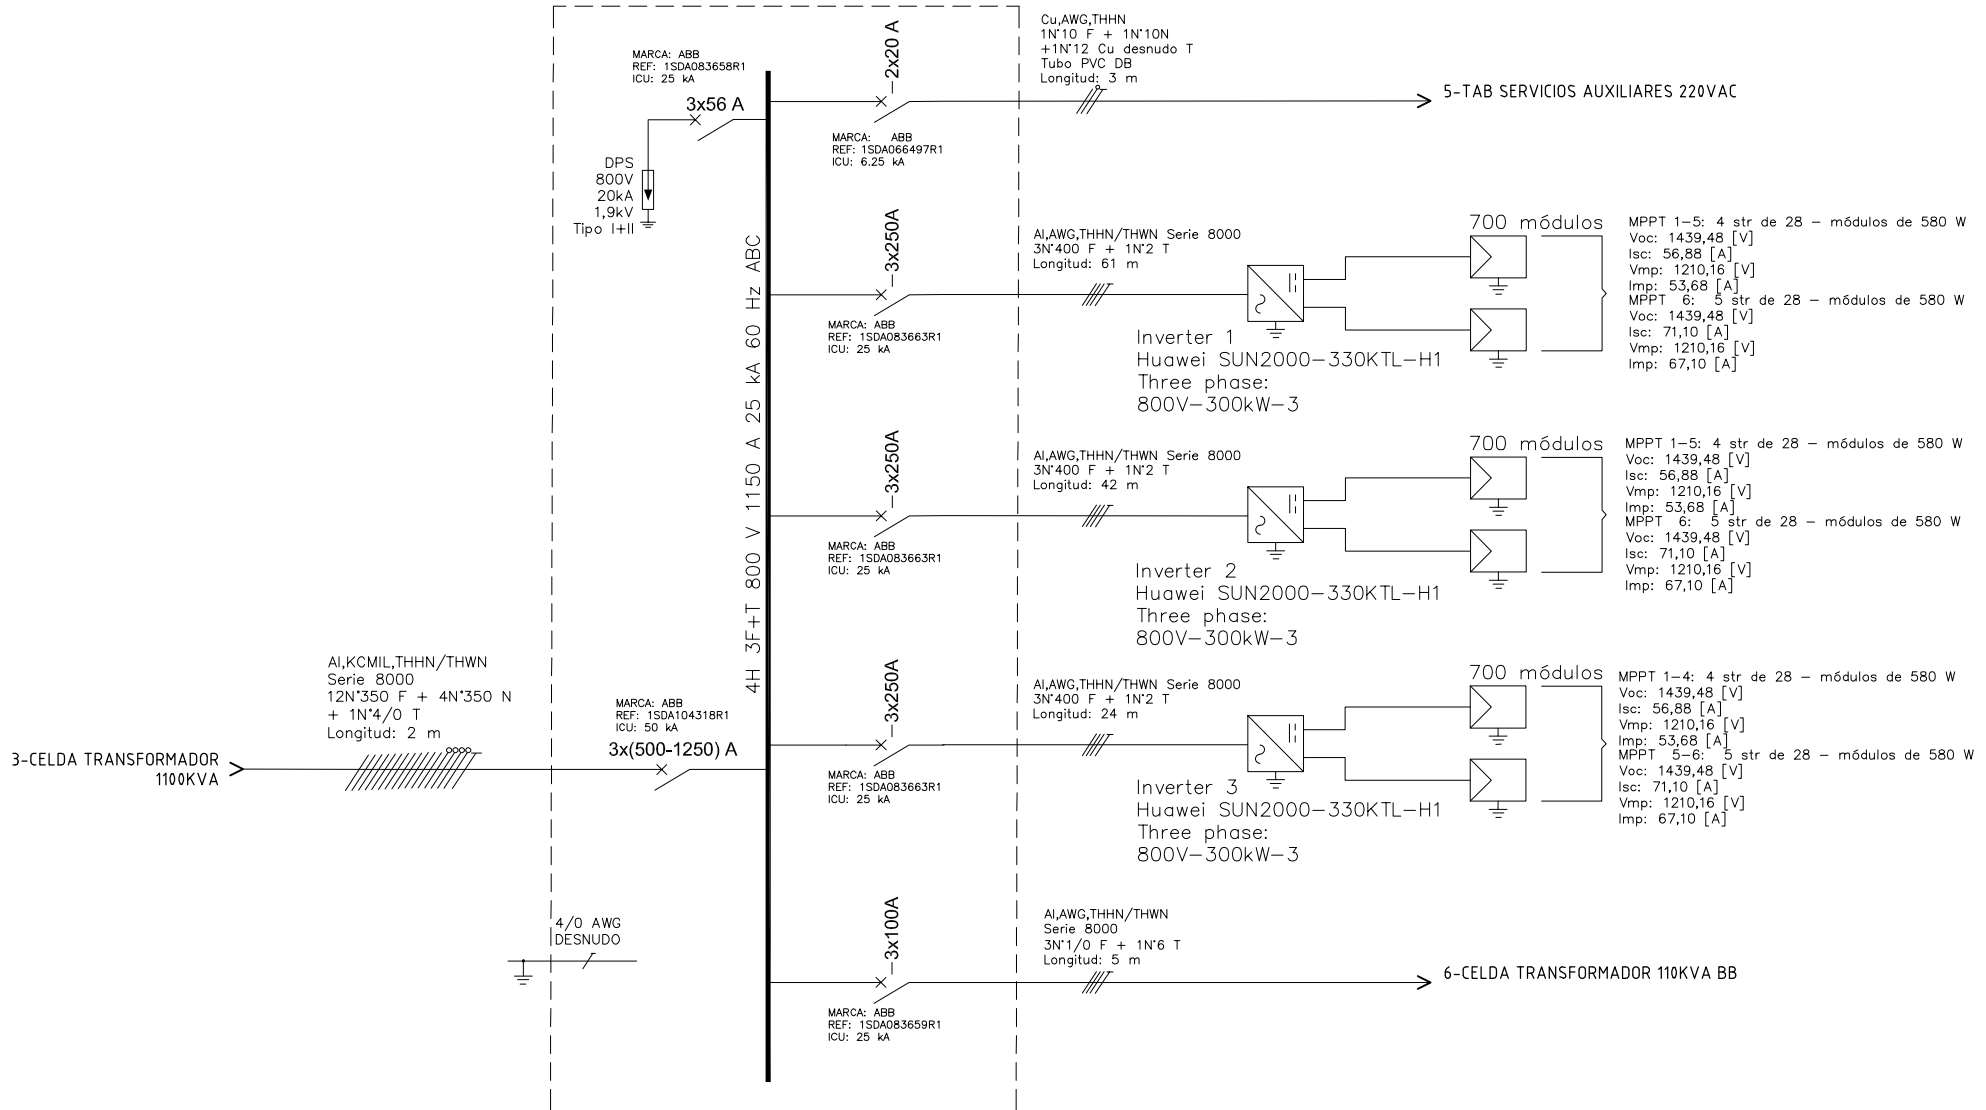

TABLERO BAJA TENSION 800VAC 900A 25KA

The label, box and all information contained on this plane are property of SOLENIUM S.A.S. and its subsidiaries. No part of this document may be reproduced, stored in a retrieval system, or used or distributed without the permission of METALANDES S.A.S.

DISEÑO PLANO:	FECHA:
D. MADRID	31/01/2024
DISEÑO:	FECHA:
SOLENIUM S.A.S	

CLIENTE: SOLENIUM S.A.S	ORDEN DE PRODUCCIÓN: 28629-4
PROYECTO: MINIGRANJA SOLAR LA PAZ - VERSO	TAB BAJA TENSION 800VAC
CONTENIDO: UNIFILAR	RESPONSABLE DEL PROYECTO:
	A. CARMONA
	FECHA DE IMPRESIÓN:
	09-24-2024

DISEÑO PLANO: <b>D. MADRID</b>	FECHA: 31/01/2024
DISEÑO: <b>SOLENIUM S.A.S</b>	FECHA:

**METALANDES S.A.S**

CLIENTE: <b>SOLENIUM S.A.S</b>
PROYECTO: <b>MINIGRANJA SOLAR LA PAZ - VERSO</b>
CONTENIDO: <b>SENSOR DE NEUTRO EXTERNO</b>
RUTA DE ARCHIVO: <b>D:\1_TEMP DIBUJO\2023\5\SOLENIUM\OP 28629 MINIGRANJA SOLAR LA ESMERALDA 1 (LA PAZ-VERSO)\ELECTRICOS\D1 SENSOR DE NEUTRO EXTERNO.dwg</b>

ORDEN DE PRODUCCIÓN: <b>28629-4</b>	VERSIÓN: <b>01</b>
TAB BAJA TENSION <b>800VAC</b>	ESQUEMA: <b>D1</b>
RESPONSABLE DEL PROYECTO: <b>A. CARMONA</b>	HOJA: <b>DE: 22</b>
	FECHA DE IMPRESIÓN: <b>09-24-2024</b>