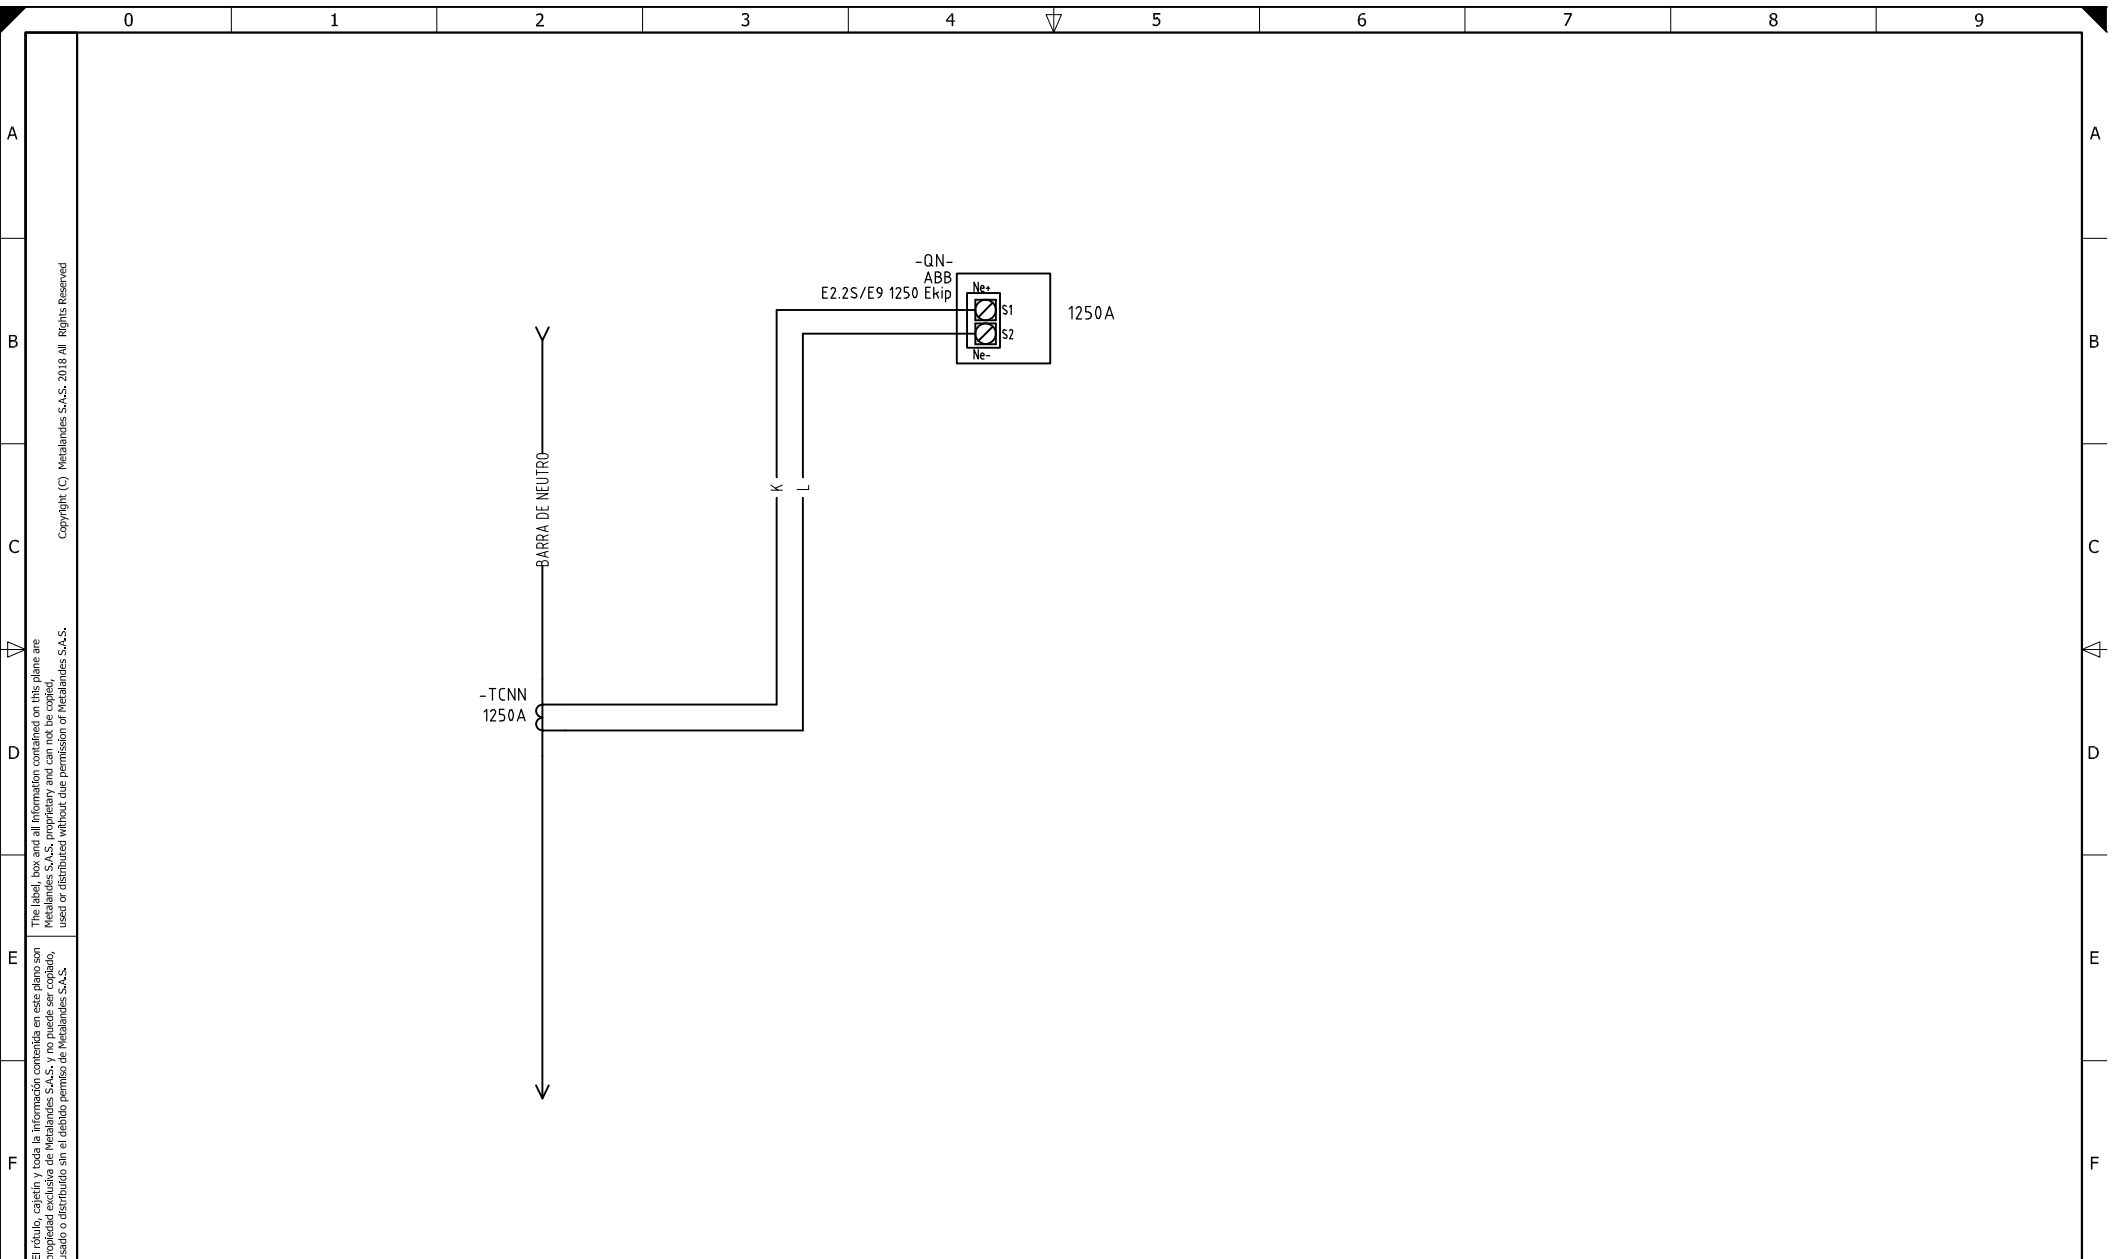

DISEÑO PLANO: D. MADRID	FECHA: 31/01/2024
DISEÑO: SOLENIUM S.A.S	FECHA:

METALANDES S.A.S

CLIENTE: SOLENIUM S.A.S
PROYECTO: MINIGRANJA SOLAR LA PAZ - VERSO
CONTENIDO: SENSOR DE NEUTRO EXTERNO
RUTA DE ARCHIVO: D:\1_TEMP DIBUJO\2023\5\SOLENIUM\OP 28629 MINIGRANJA SOLAR LA ESMERALDA 1 (LA PAZ-VERSO)\ELECTRICOS\D1 SENSOR DE NEUTRO EXTERNO.dwg

ORDEN DE PRODUCCIÓN: 28629-4	VERSIÓN: 01
TAB BAJA TENSION 800VAC	ESQUEMA: D1
RESPONSABLE DEL PROYECTO: A. CARMONA	HOJA: DE: 22
	FECHA DE IMPRESIÓN: 09-24-2024