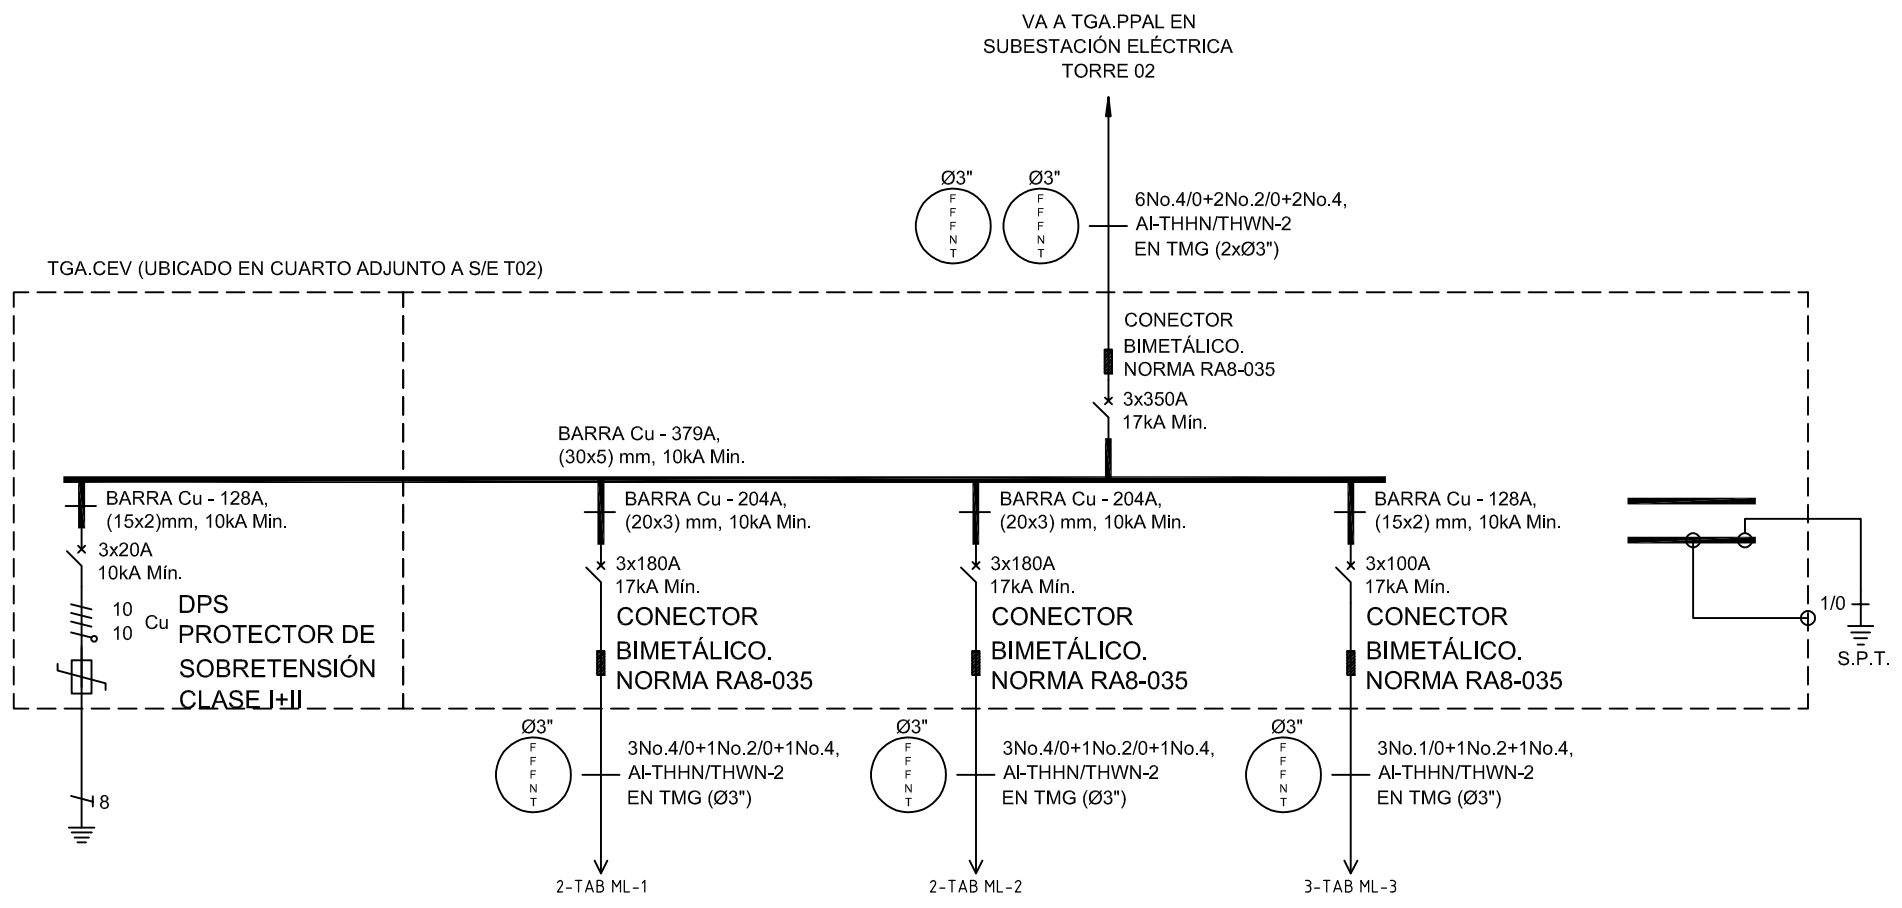

El dibujo, carpetin y toda la información contenida en este plano son propiedad de METALANDES S.A.S. y no pueden ser copiados, usados o distribuidos sin el debido permiso de METALANDES S.A.S.

0 1 2 3 4 5 6 7 8 9

A B C D E F

DISEÑO PLANO: D. MADRID	FECHA: 09/02/2024
DISEÑO: CONSTRUREDES	FECHA:

METALANDES S.A.S

CLIENTE: CONSTRUREDES	ORDEN DE PRODUCCIÓN: 28591-1
PROYECTO: ST LAURENT CARGA VEHICULAR	TAB TGA CEV
CONTENIDO: UNIFILAR	RESPONSABLE DEL PROYECTO: A. CARMONA
RUTA DE ARCHIVO: D:\1.TEMP DIBUJO\2024\C\CONSTRUREDES\OP 28591 ST LAURENT CARGA VEHICULAR\ELECTRICOS\AU1 UNIFILAR.dwg	FECHA DE IMPRESIÓN: 05-14-2024

VERSIÓN: 01
ESQUEMA: AU1
HOJA:
DE: 13

0 1 2 3 4 5 6 7 8 9