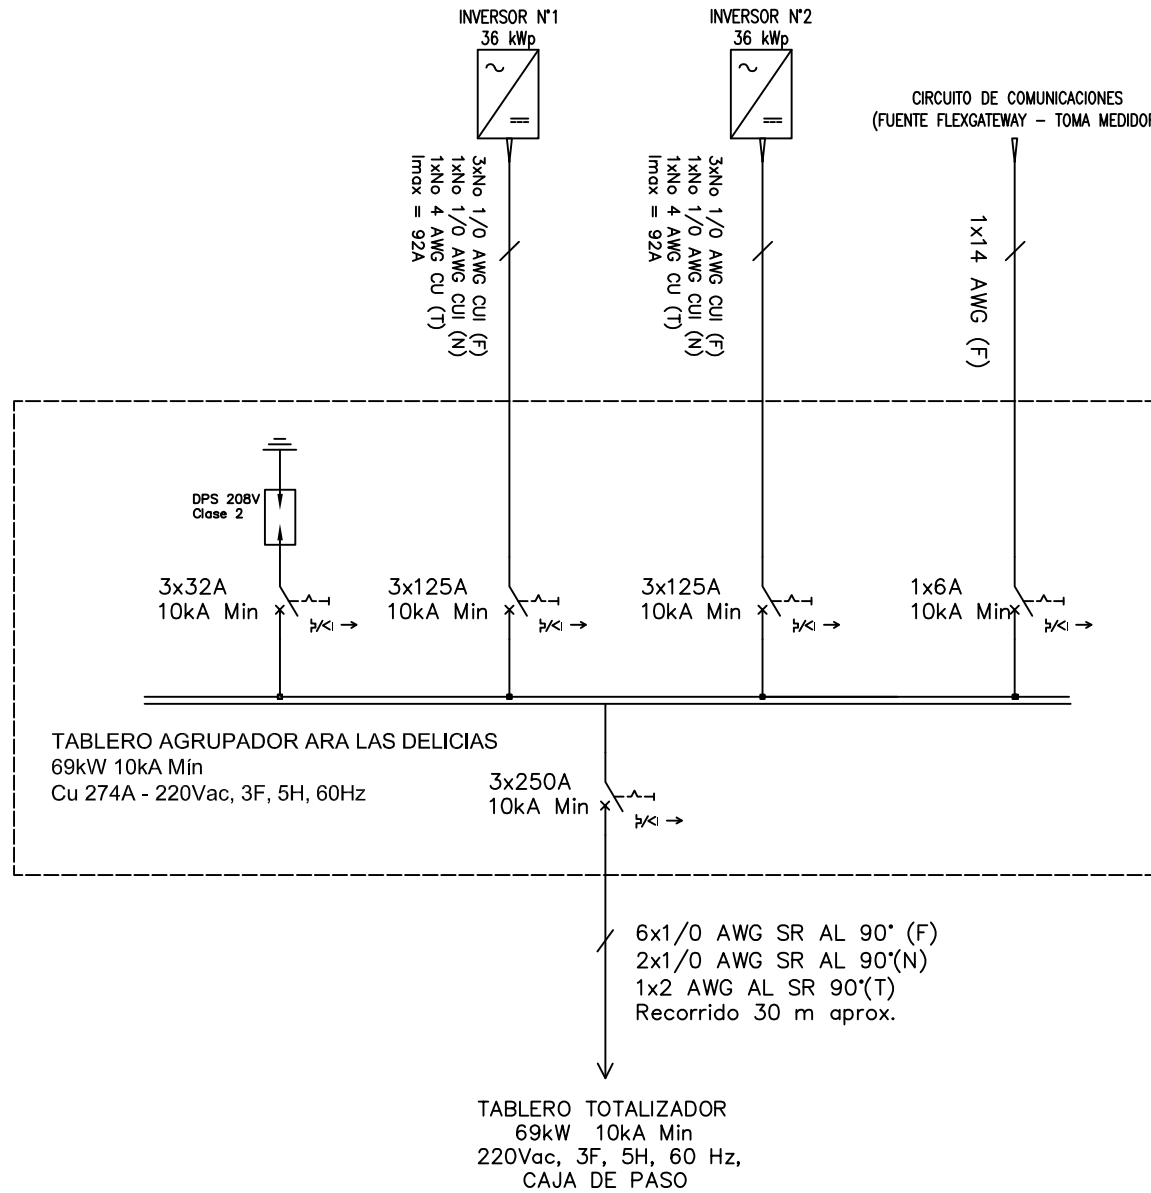

|  |  |                 |
|--|--|-----------------|
| CLIENTE: HYBRYTEC  | ORDEN DE PRODUCCIÓN: 28585-1           | VERSIÓN: 01     |
| PROYECTO: TABLEROS ARA PARTE 2   | TAB LAS DELICIAS 220V                  | ESQUEMA: AU1    |
| CONTENIDO: UNIFILAR  | RESPONSABLE DEL PROYECTO:<br>J. FLOREZ | HOJA:<br>DE: 15 |
| RUTA DE ARCHIVO: D:\1. TEMP DIBUJO\2023\H\HYBRYTEC\OP 28585 TABLEROS ARA PARTE 2\ELECTRICOS\AU1 UNIFILAR.DWG | FECHA DE IMPRESIÓN:<br>02-12-2024      |                 |

|                                   |                      |
|-----------------------------------|----------------------|
| DISEÑO PLANO:<br><b>D. MADRID</b> | FECHA:<br>22/01/2024 |
| DISEÑO:<br><b>METALANDES</b>      | FECHA:               |

**METALANDES S.A.S**

|  |  |
|--|--|
| CLIENTE: HYBRYTEC  | ORDEN DE PRODUCCIÓN: 28585-1           |
| PROYECTO: TABLEROS ARA PARTE 2   | TAB LAS DELICIAS 220V                  |
| CONTENIDO: CONTROL DE TEMPERATURA  | RESPONSABLE DEL PROYECTO:<br>J. FLOREZ |
| RUTA DE ARCHIVO: D:\1.TEMP DIBUJO\2023\H\HYBRYTEC\OP 28268 TABLEROS ARA\ELECTRICOS\A1 CONTROL DE TEMPERATURA.dwg |  |

|                                   |
|-----------------------------------|
| VERSIÓN: 01                       |
| ESQUEMA: A1                       |
| HOJA:                             |
| DE: 25                            |
| FECHA DE IMPRESIÓN:<br>02-12-2024 |