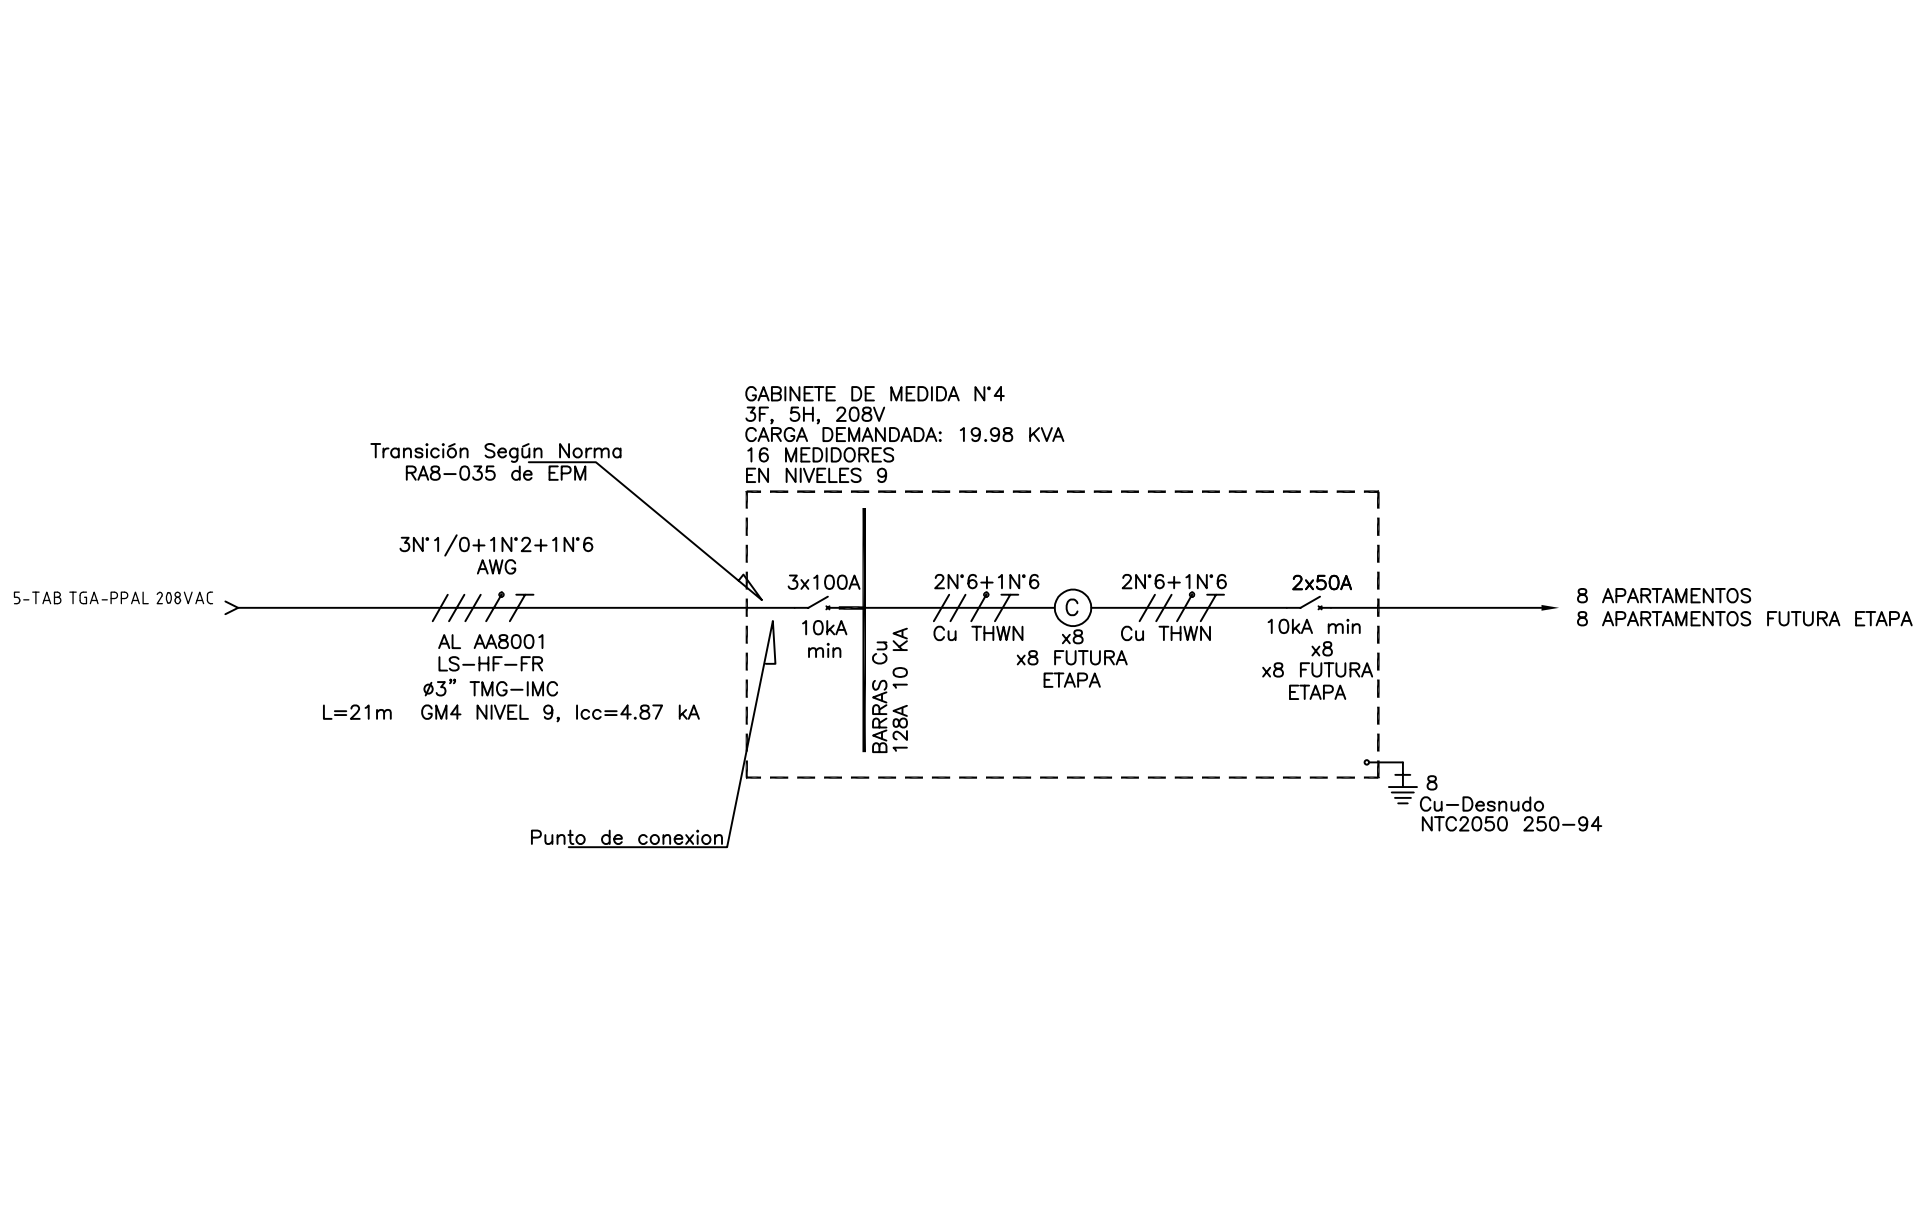

The label, box and all information contained on this plane are property of METALANDES S.A.S. and shall not be reproduced, used or distributed without the permission of Metalandes S.A.S.

0 1 2 3 4 5 6 7 8 9

DISEÑO PLANO:	FECHA:
D. MADRID	04/10/2024
DISEÑO:	FECHA:
MENSULA	

METALANDES S.A.S

CLIENTE: MENSULA	ORDEN DE PRODUCCIÓN: 28532-10
PROYECTO: OBRA FLATS	TAB MEDIDA 4 - 208VAC
CONTENIDO: UNIFILAR	16 CUENTAS
	RESPONSABLE DEL PROYECTO:
	B. QUIROZ
	FECHA DE IMPRESIÓN:
	01-05-2024

VERSIÓN: 01
ESQUEMA: MU1
HOJA:
DE: 32
FECHA DE IMPRESIÓN:
01-05-2024

RUTA DE ARCHIVO: D:\1.TEMP DIBUJO\2023\M\MENSULA S.A\OP 28532 FLATS\ELECTRICOS\MU1 UNIFILAR.dwg

0 1 2 3 4 5 6 7 8 9