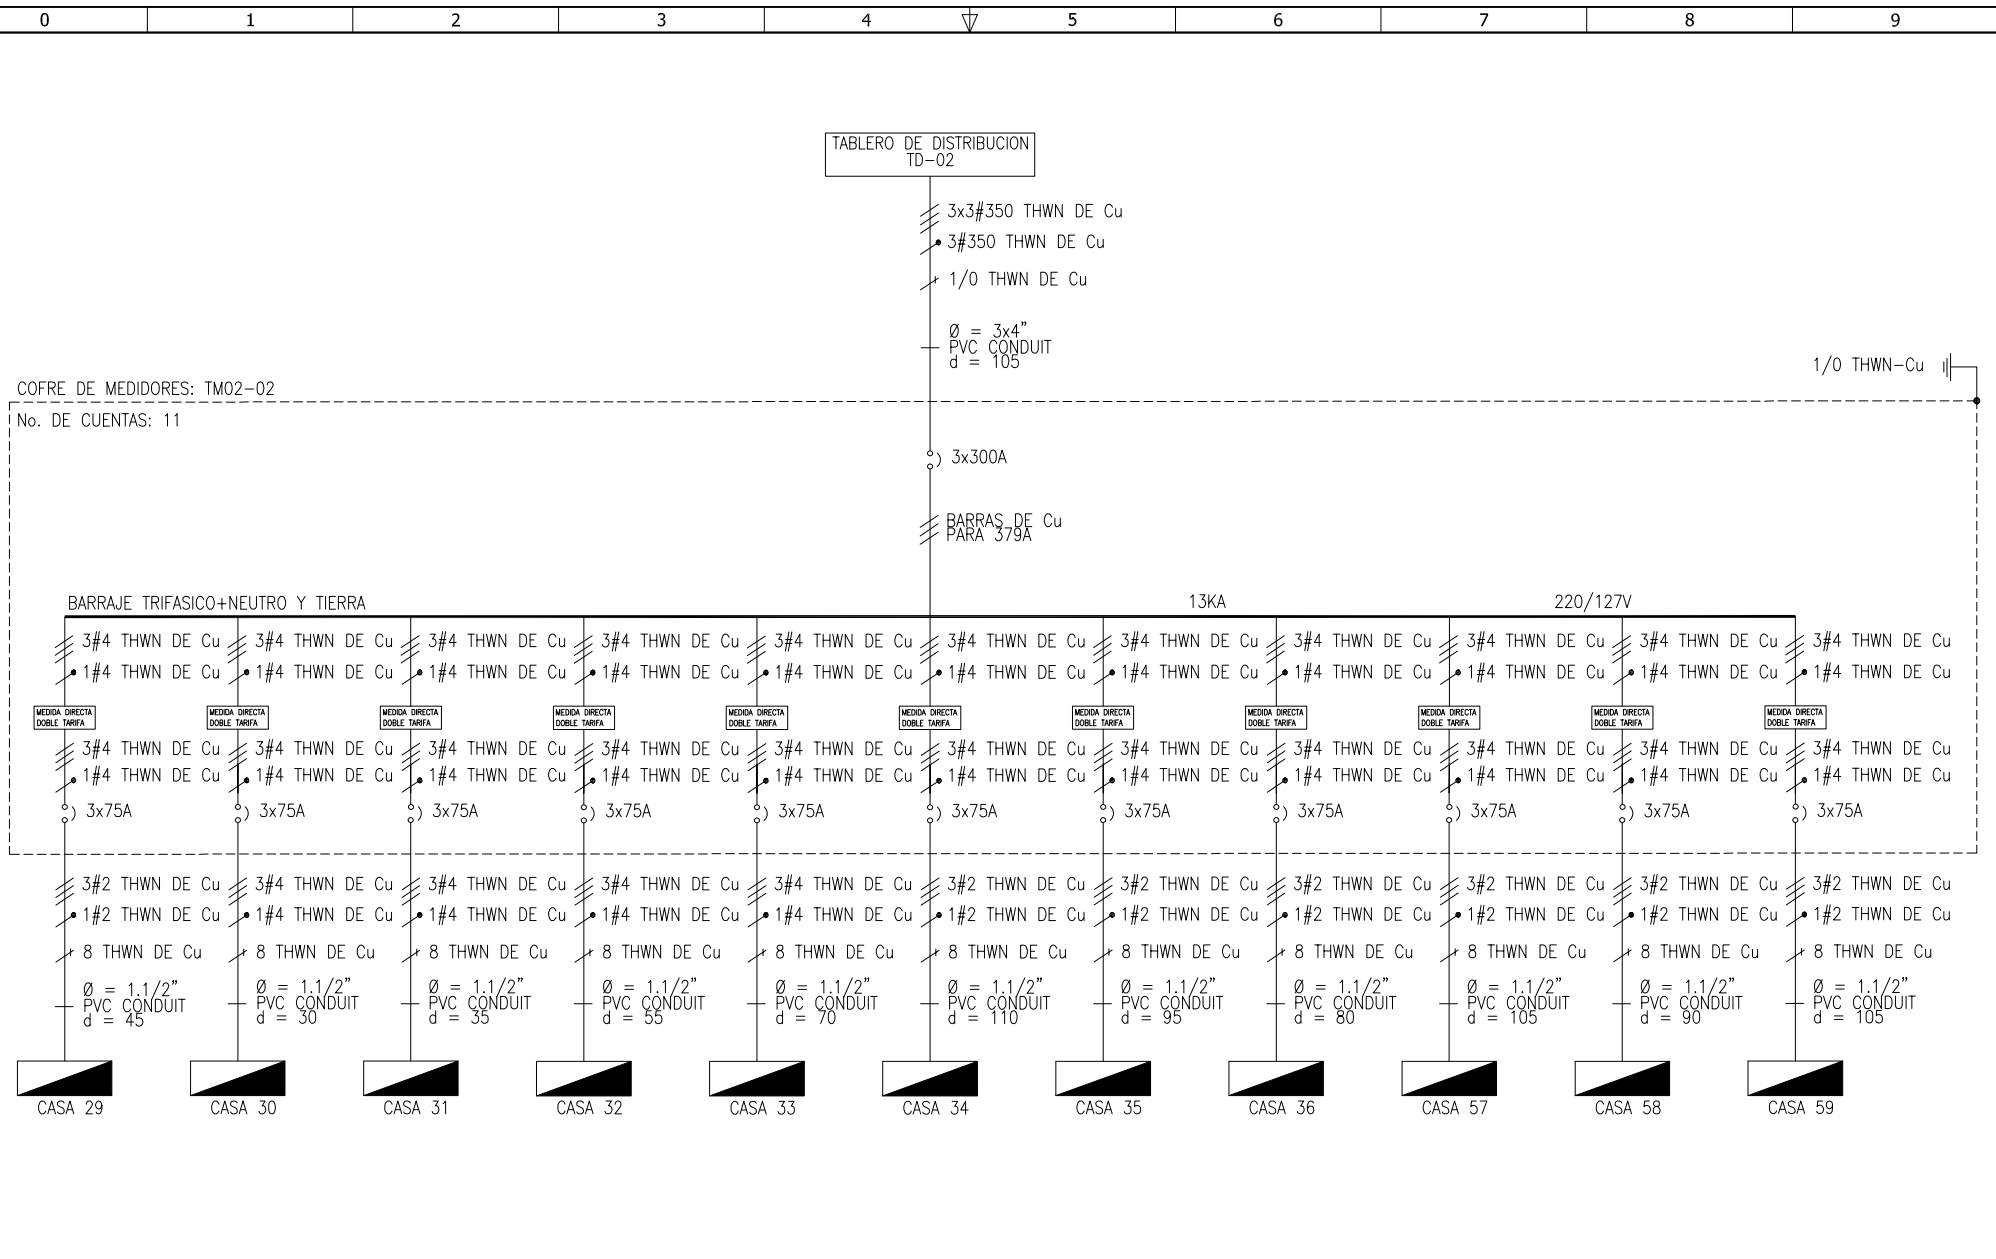

The label, box and all information contained on this plane are property of Metalandes S.A.S. No part of this document may be reproduced, stored in a retrieval system, or used or distributed without the permission of Metalandes S.A.S.

DISEÑO PLANO: D. MADRID	FECHA: 24/06/2024
DISEÑO: HYM CONTRATISTAS	FECHA:

CLIENTE: HYM CONTRATISTAS	ORDEN DE PRODUCCIÓN: 28523-3	VERSIÓN: 01
PROYECTO: TABLEROS SE PRADO VERDE	TAB MEDIDORES TM02-02	ESQUEMA: HU1
CONTENIDO: UNIFILAR	RESPONSABLE DEL PROYECTO: M. DE LA CRUZ	HOJA: DE: 16
RUTA DE ARCHIVO: D:\1.TEMP DIBUJO\2024\H\HYM CONTRATISTAS\OP 28523 TAB SE PRADO VERDE\ELECTRICOS\HU1 UNIFILAR.dwg	FECHA DE IMPRESIÓN: 09-24-2024