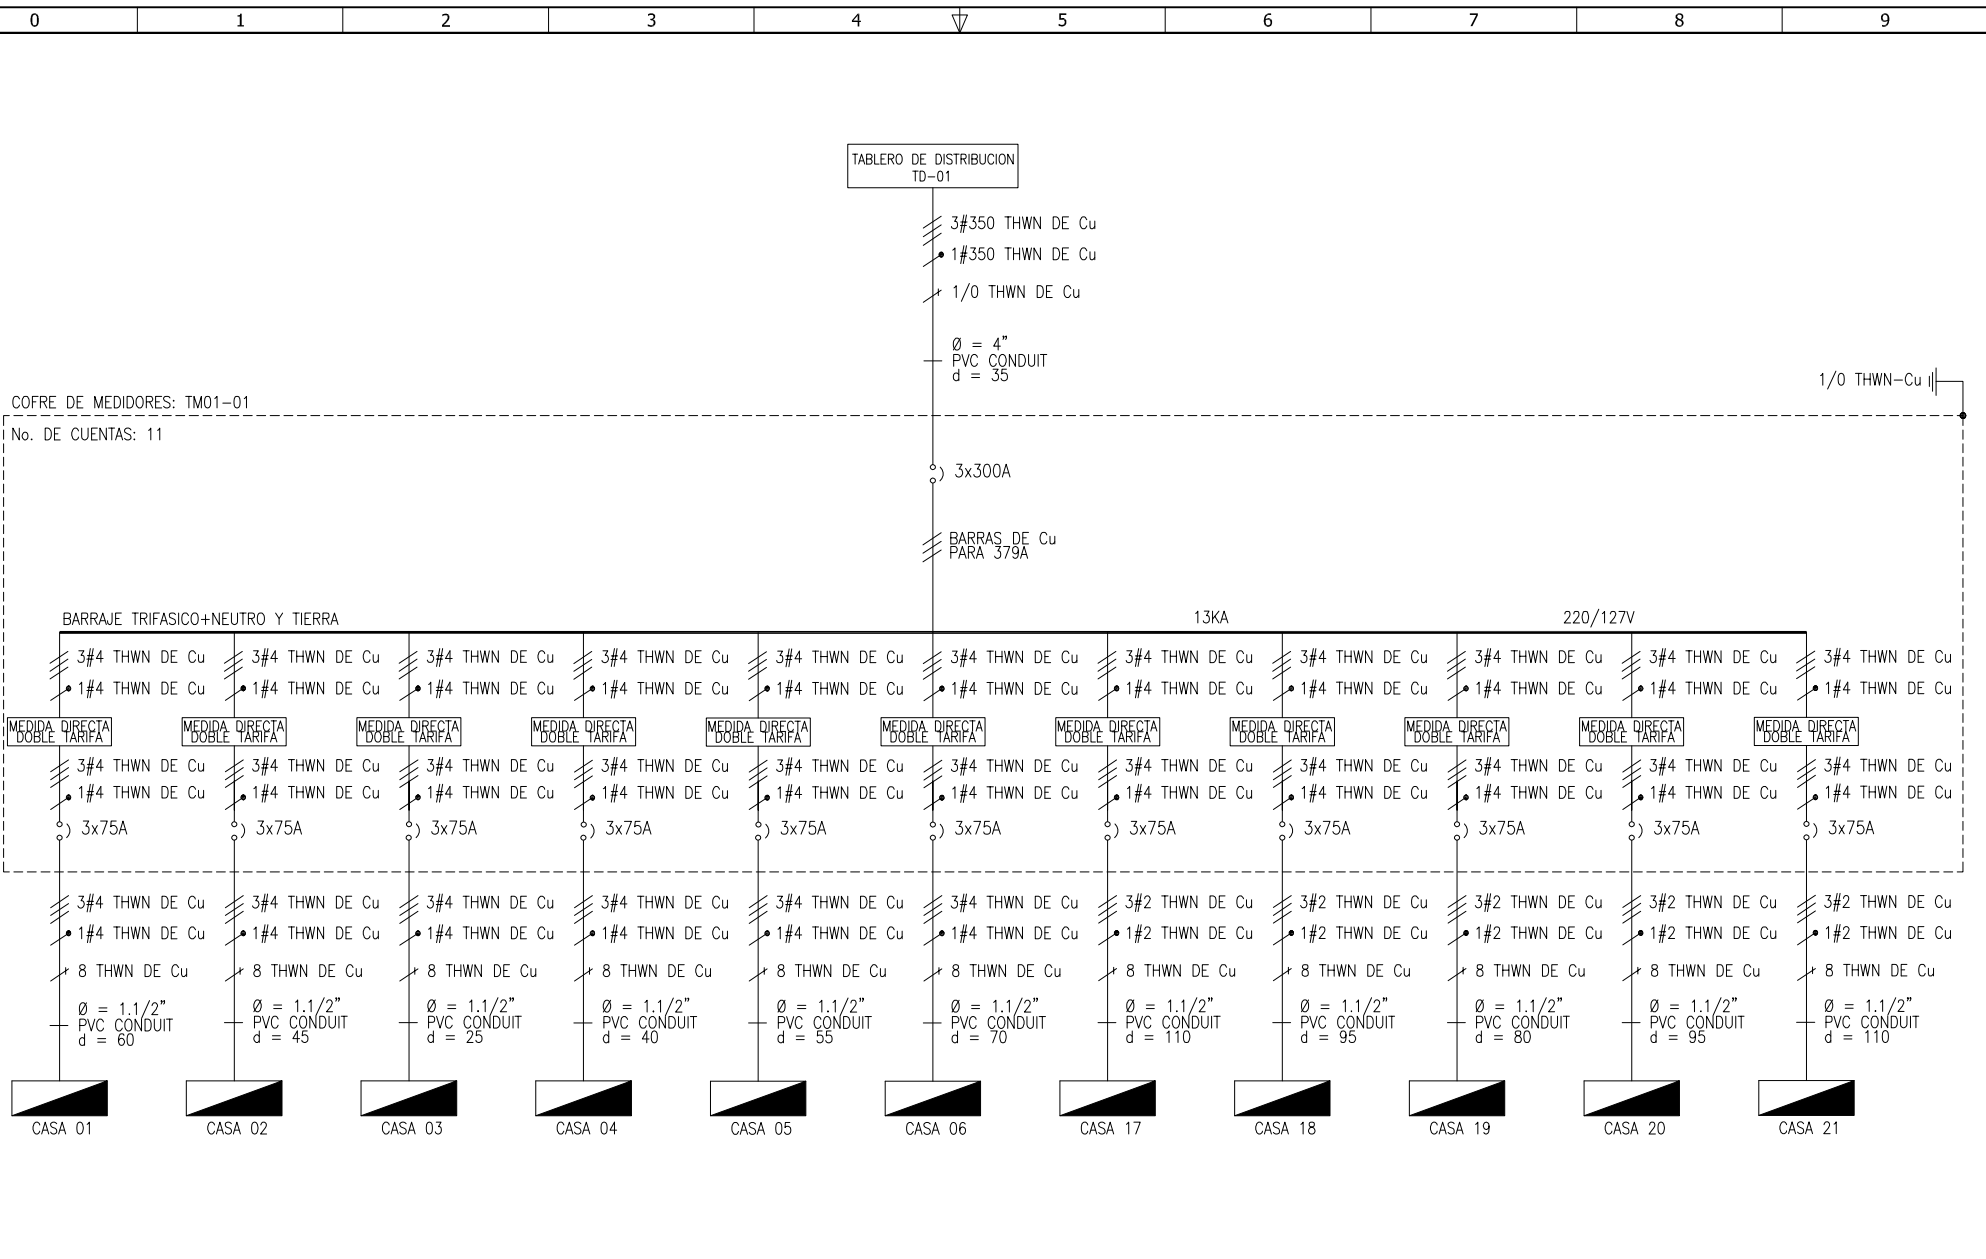

El r bulo, cap tulo y toda la informaci n contenida en este plano son propiedad de Metalandes S.A.S. y no puede ser usado, copiado, reproducido o distribuido sin el consentimiento de Metalandes S.A.S.

DISEÑO PLANO:
D. MADRID
FECHA:
24/06/2024

DISEÑO:
HYM CONTRATISTAS
FECHA:

METALANDES S.A.S

CLIENTE: HYM CONTRATISTAS
PROYECTO: TABLEROS SE PRADO VERDE
CONTENIDO: UNIFILAR

RUTA DE ARCHIVO: D:\1.TEMP DIBUJO\2024\HYM CONTRATISTAS\OP 28523 TAB SE PRADO VERDE\ELECTRICOS\DU1 UNIFILAR.dwg

ORDEN DE PRODUCCI N: 28523-3
TAB MEDIDORES TM01-01

RESPONSABLE DEL PROYECTO:
M. DE LA CRUZ

VERSI N: 01
ESQUEMA: DU1
HOJA:
DE: 12
FECHA DE IMPRESI N:
09-24-2024