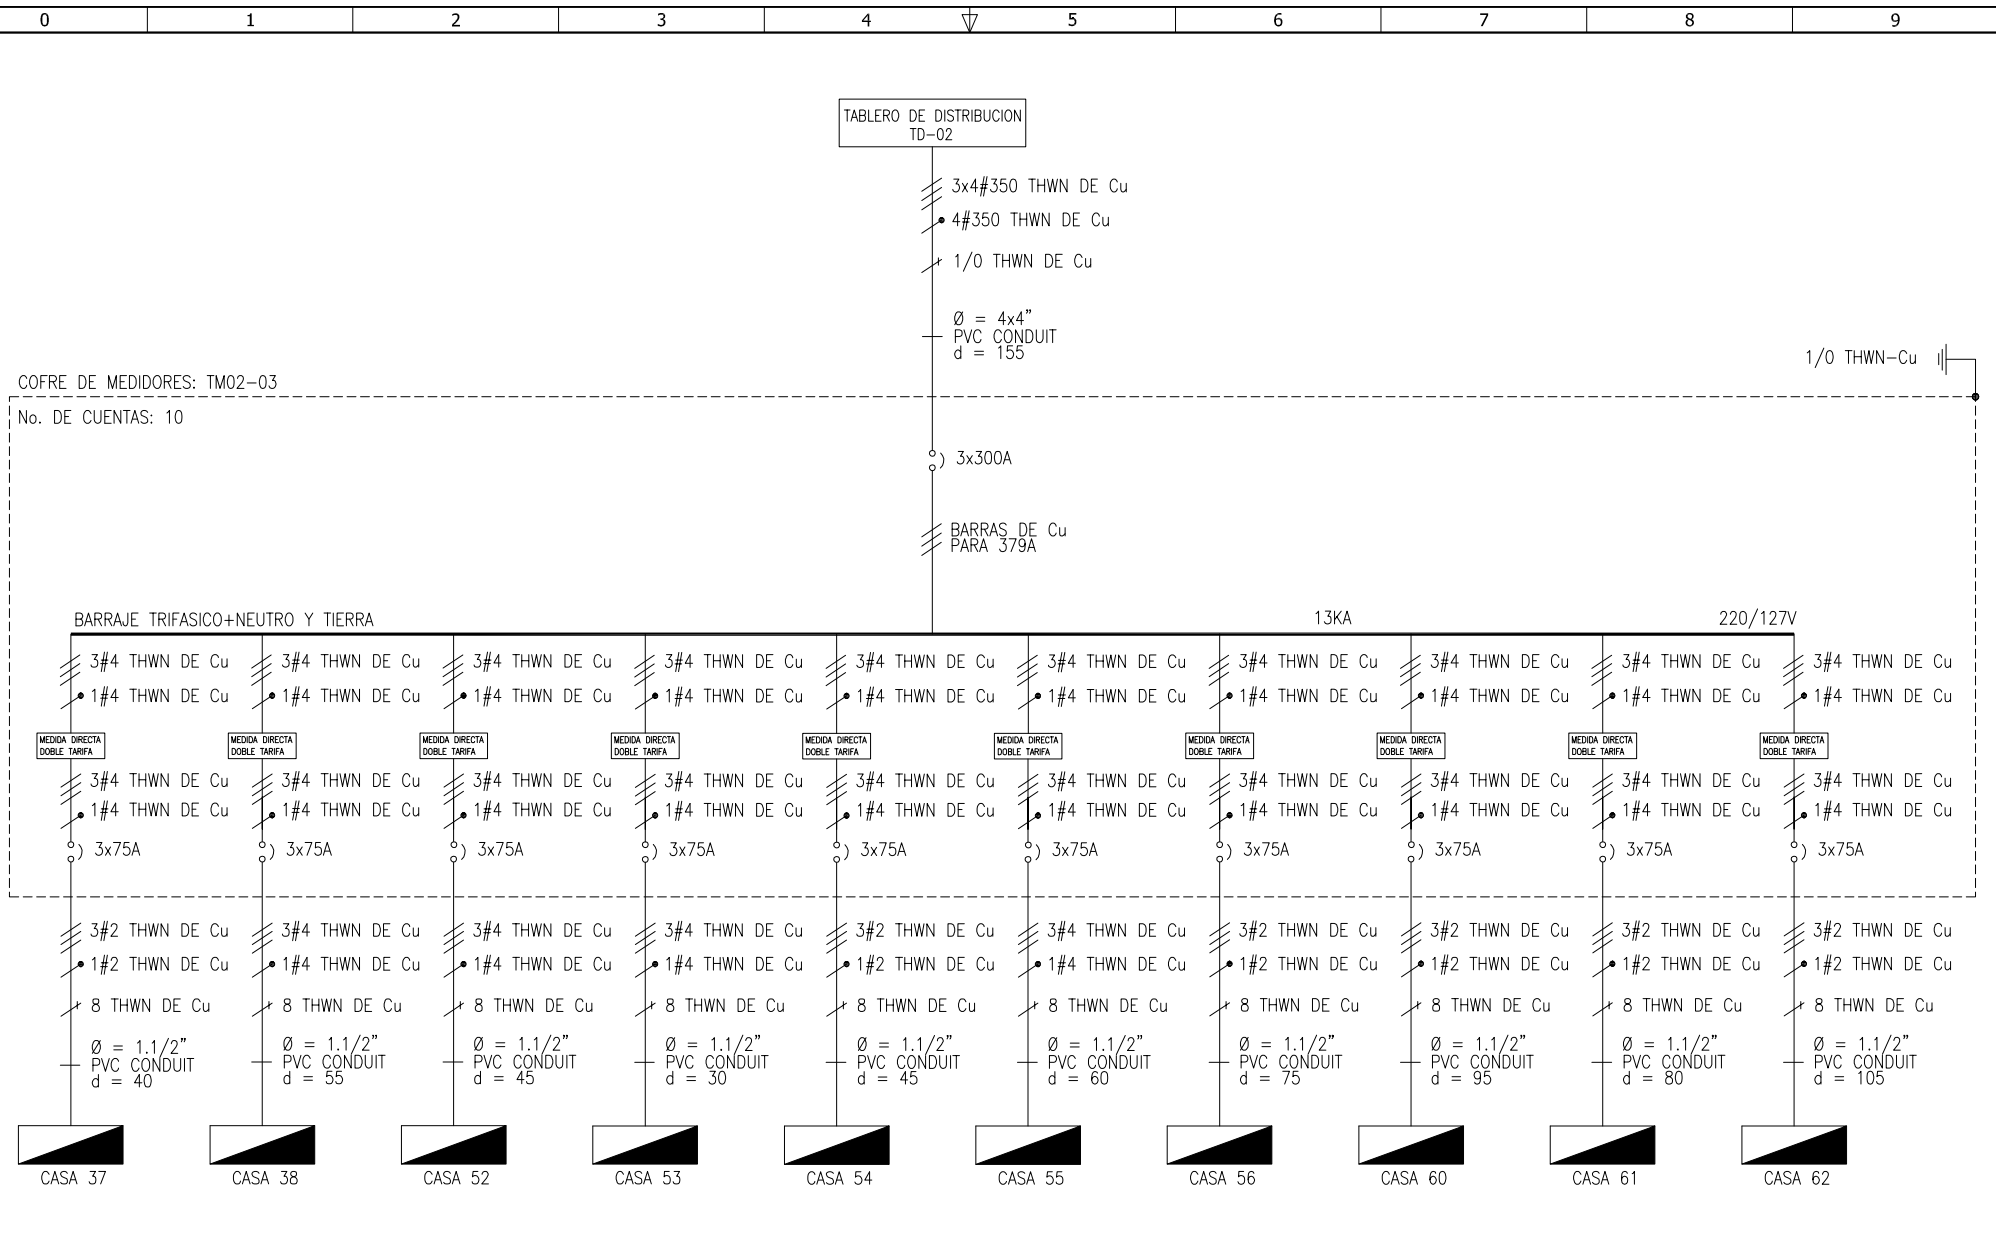

The label, box and all information contained on this plane are property of Metalandes S.A.S. and may not be reproduced, stored in a retrieval system, or distributed without the permission of Metalandes S.A.S.

DISEÑO PLANO:
D. MADRID
FECHA:
24/06/2024

DISEÑO:
HYM CONTRATISTAS
FECHA:

METALANDES S.A.S

CLIENTE: HYM CONTRATISTAS
PROYECTO: TABLEROS SE PRADO VERDE
CONTENIDO: UNIFILAR

RUTA DE ARCHIVO: D:\1.TEMP DIBUJO\2024\HYM CONTRATISTAS\OP 28523 TAB SE PRADO VERDE\ELECTRICOS\GU1 UNIFILAR.dwg

ORDEN DE PRODUCCIÓN: 28523-2
TAB MEDIDORES TM02-03

RESPONSABLE DEL PROYECTO:
M. DE LA CRUZ

VERSIÓN: 01
ESQUEMA: GU1
HOJA:
DE: 15
FECHA DE IMPRESIÓN:
09-24-2024