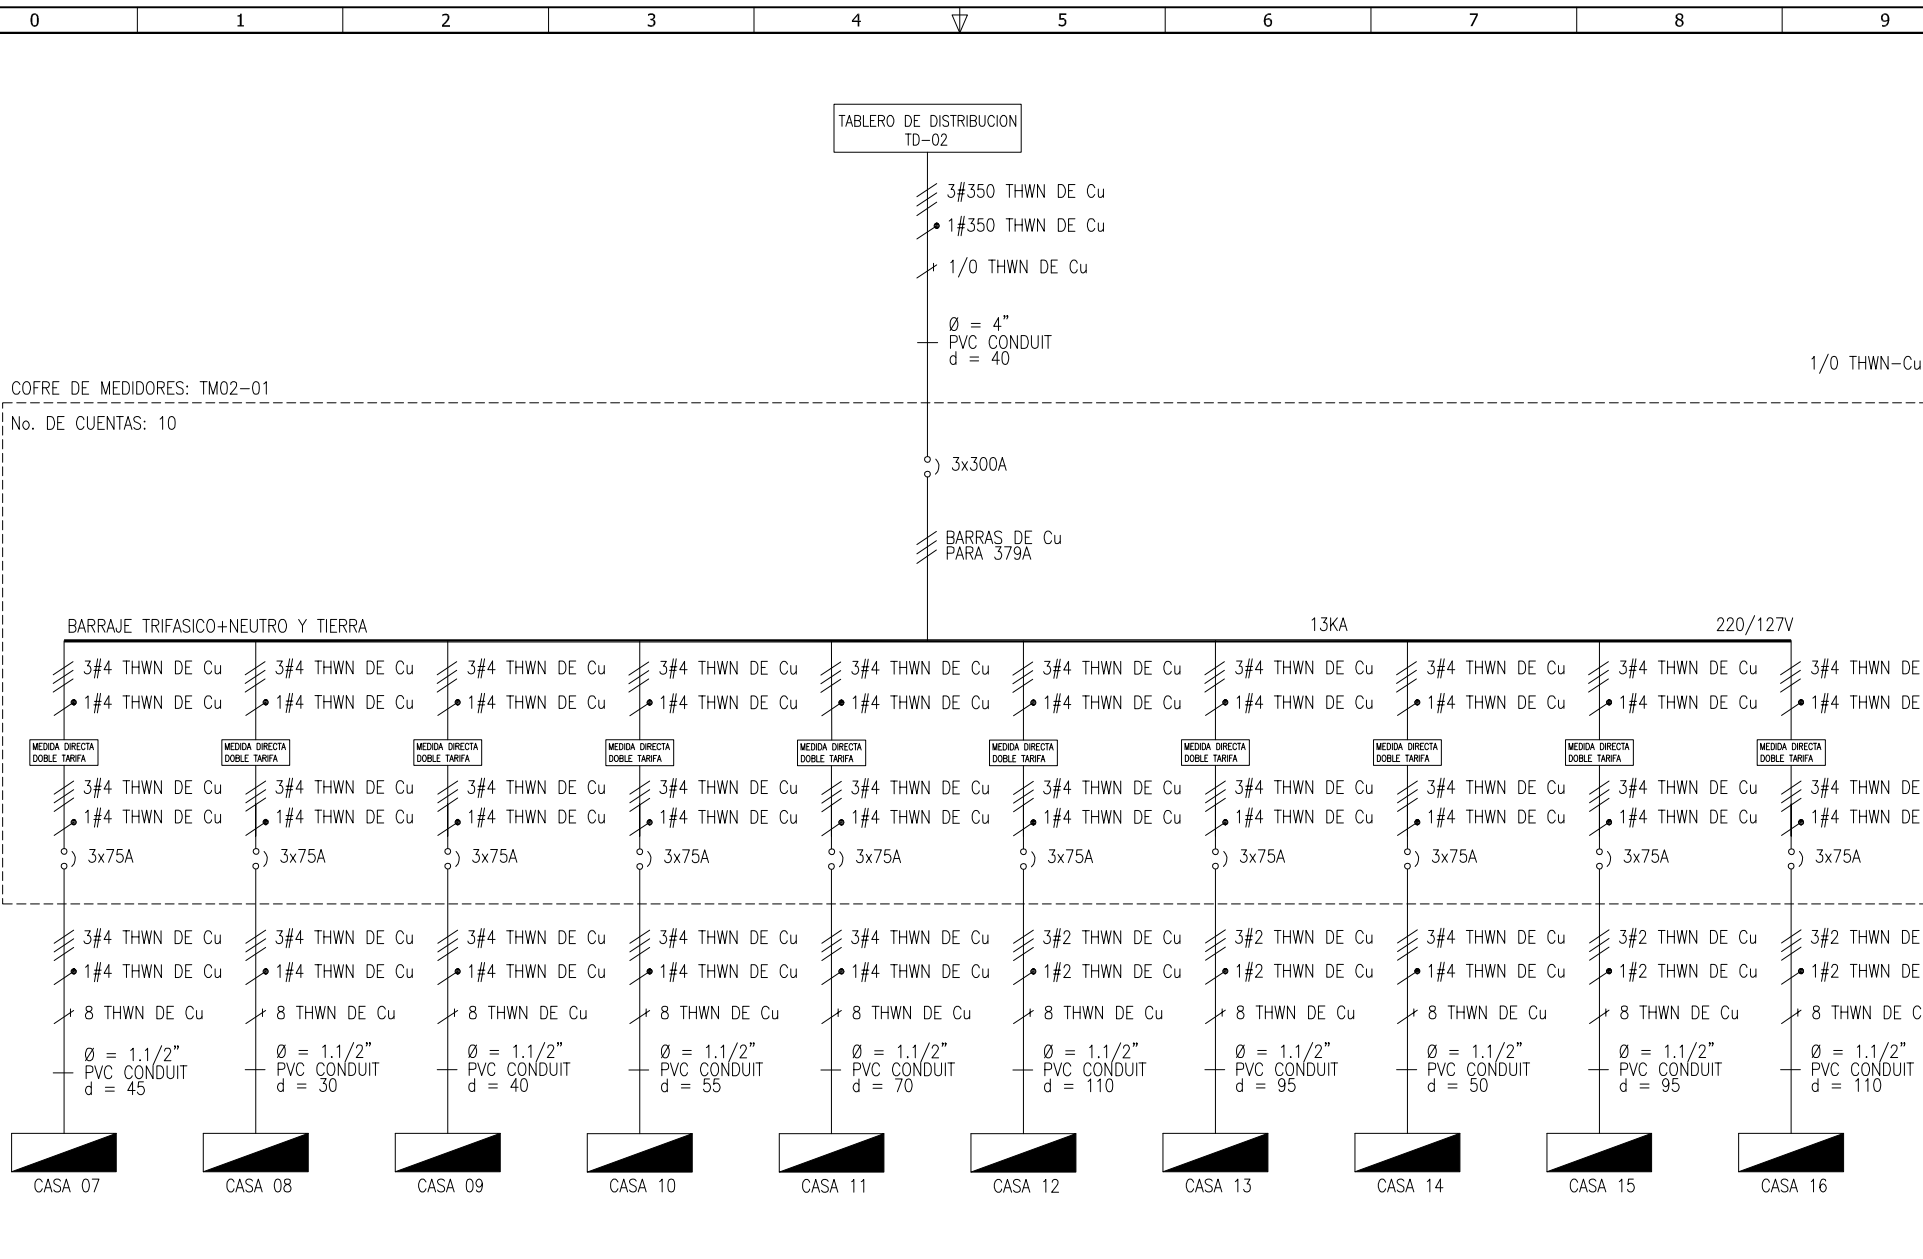

El r bulo, cap tulo y toda la informaci n contenida en este plano son propiedad de Metalandes S.A.S. y no pueden ser usados, copiados, usados o distribuidos sin el consentimiento de Metalandes S.A.S.

DISEÑO PLANO:
D. MADRID
FECHA:
24/06/2024

DISEÑO:
HYM CONTRATISTAS
FECHA:

CLIENTE: HYM CONTRATISTAS
PROYECTO: TABLEROS SE PRADO VERDE
CONTENIDO: UNIFILAR

RUTA DE ARCHIVO: D:\1.TEMP DIBUJO\2024\HYM CONTRATISTAS\OP 28523 TAB SE PRADO VERDE\ELECTRICOS\FU1 UNIFILAR.dwg

ORDEN DE PRODUCCI N: 28523-2
TAB MEDIDORES TM02-01

RESPONSABLE DEL PROYECTO:
M. DE LA CRUZ

VERSI N: 01
ESQUEMA: FU1
HOJA:
DE: 14
FECHA DE IMPRESI N:
09-24-2024